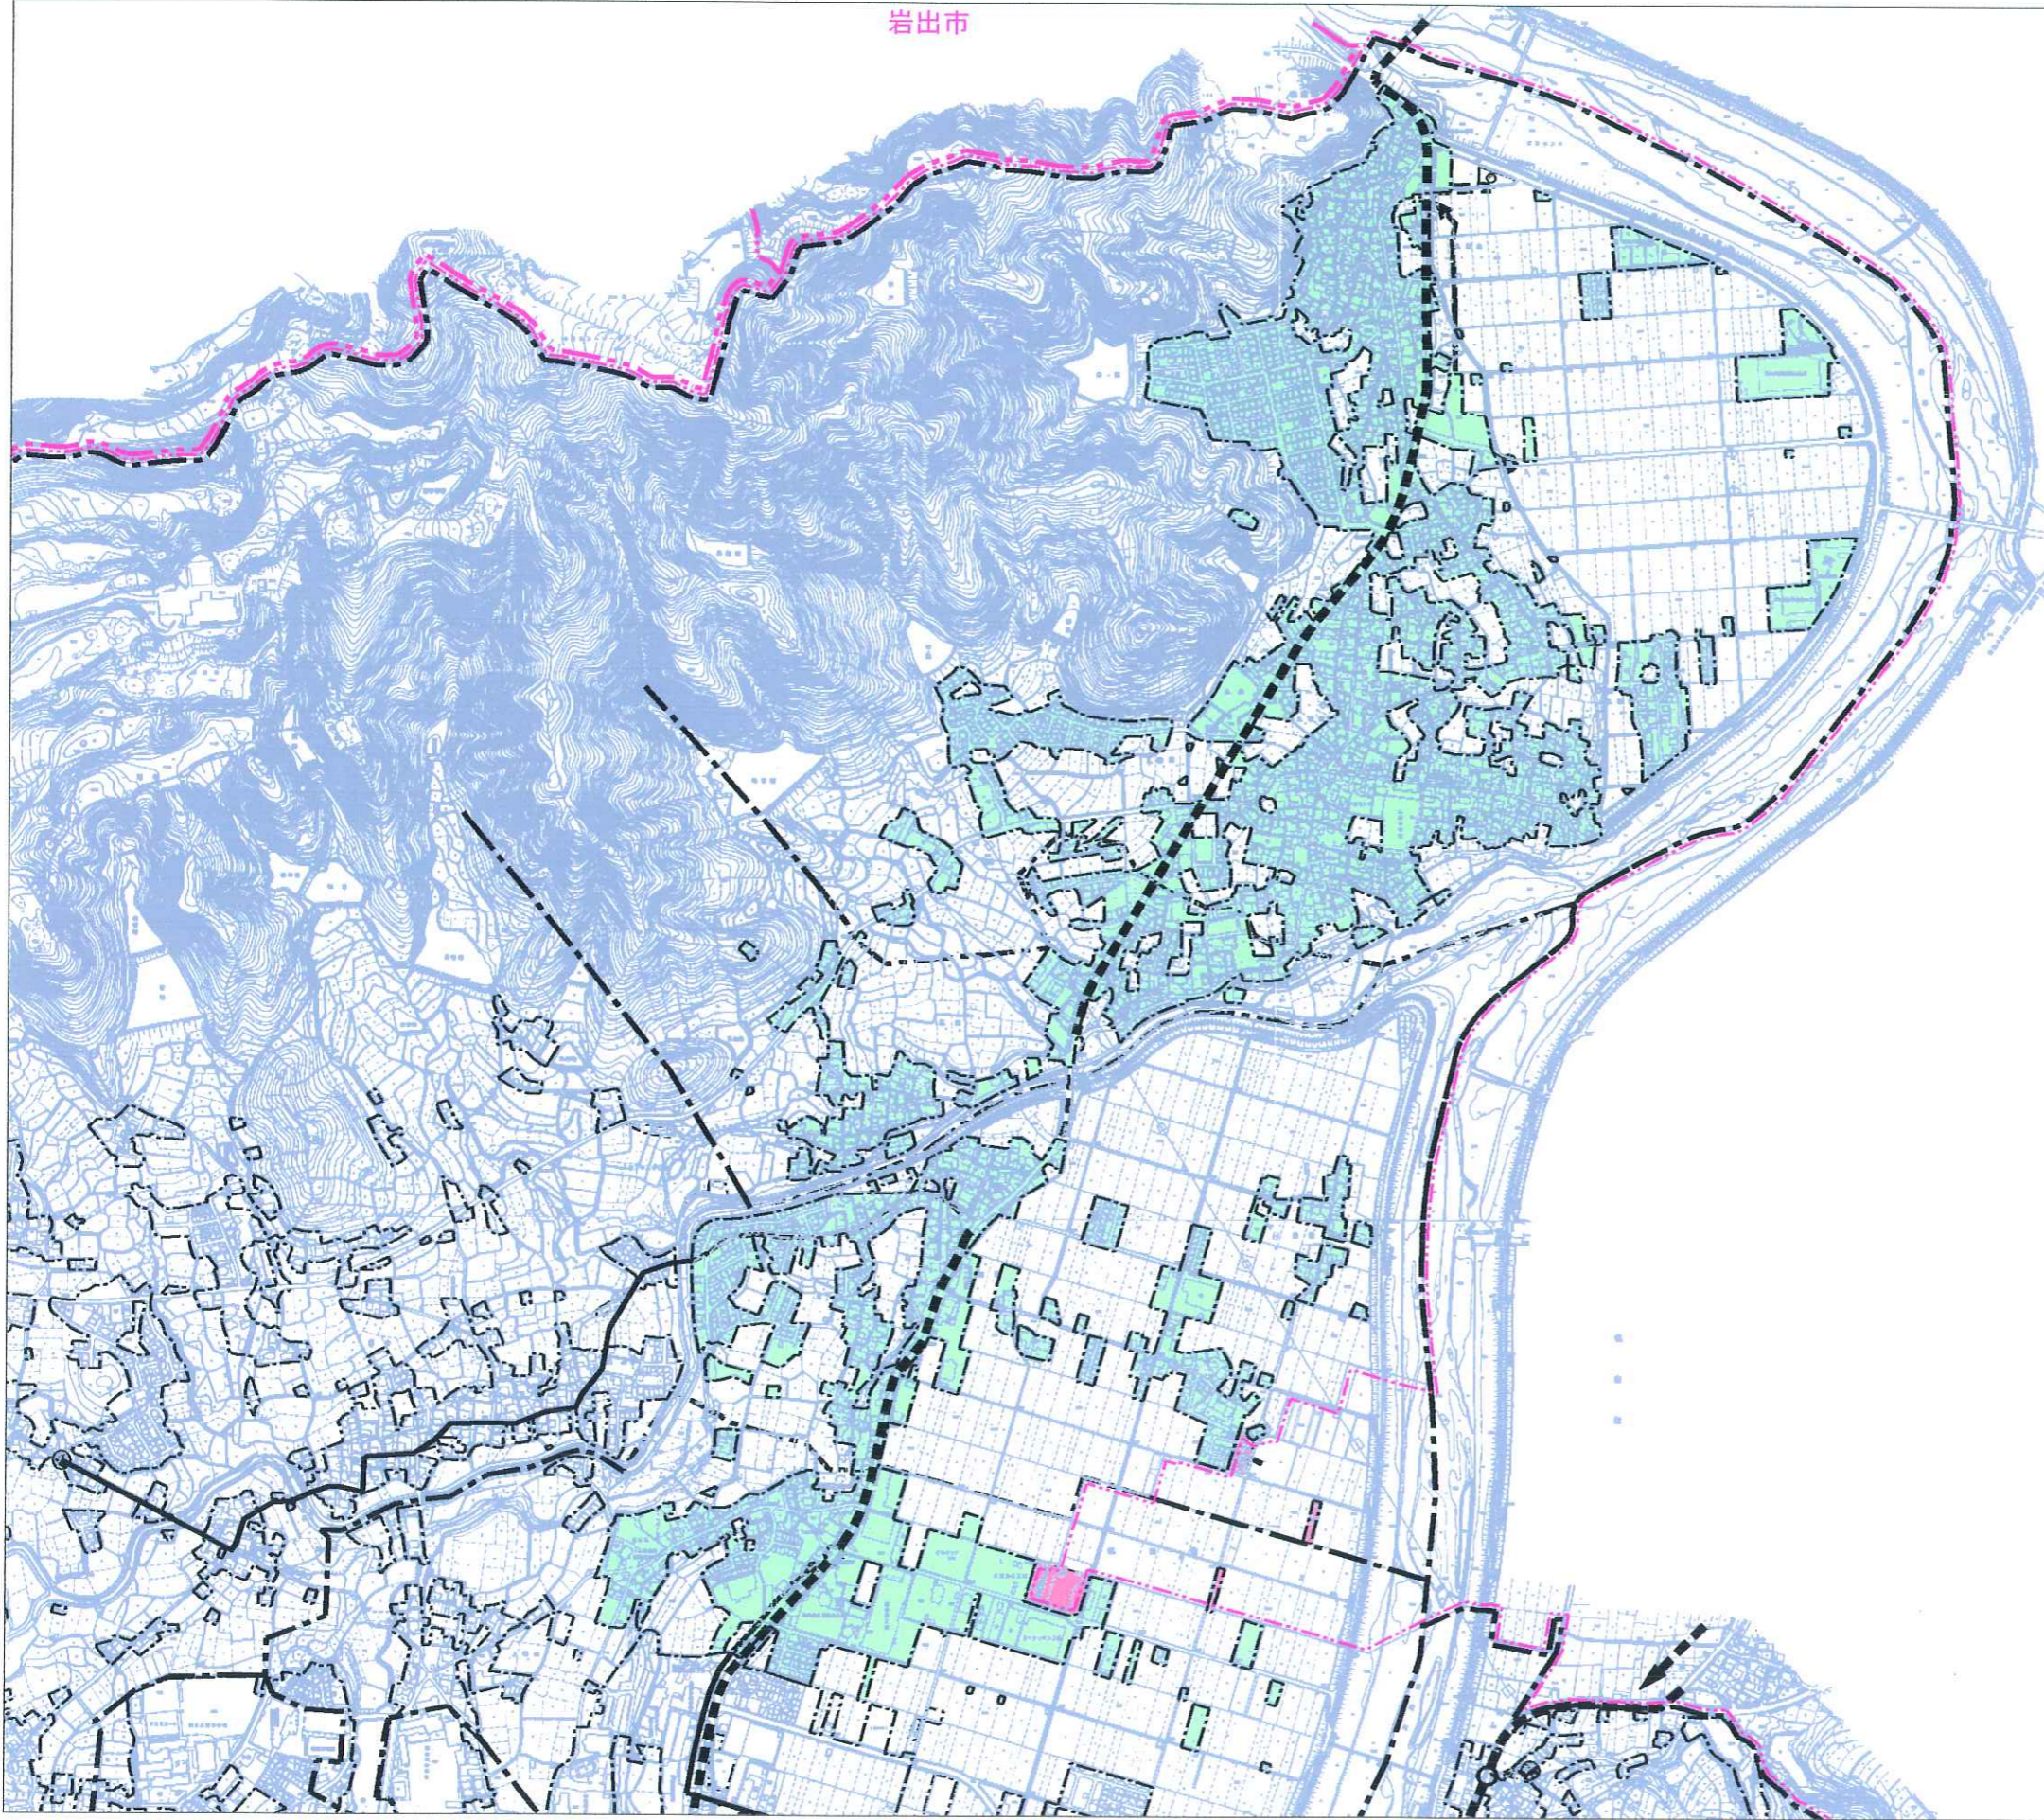

岩出市

桃山町

	: 既認可区域
	: 今回追加区域
	: 廃止

凡 例	
	行政区域界
	町界
	全体計画区域
	処理分区界
	幹線管渠
	流域下水道幹線
	接続点・接続点番号