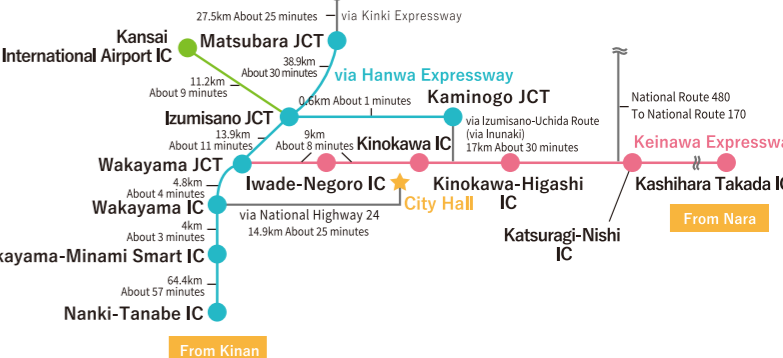

Sweetrip

MAP

紀の川市

- (株)有交紀北タクシー粉河営業所 ☎ 0736-73-3333
- 紀北交通(株) ☎ 0736-73-3021
- 貴志川タクシー(有) ☎ 0736-64-2794
- (株)有交紀北タクシー名手営業所 ☎ 0736-75-2169

Sweetrip MAP Kinokawa

Access to Kinokawa City

By train

By bus

By car

By taxi

- Ariko-Kihoku Taxi Co., Ltd., Kokowa Branch ☎ 0736-73-3333
- Kihoku Kotsu Co., Ltd. ☎ 0736-73-3021
- Kishigawa Taxi Co., Ltd. ☎ 0736-64-2794
- Ariko-Kihoku Taxi Co., Ltd., Nate Branch ☎ 0736-75-2169