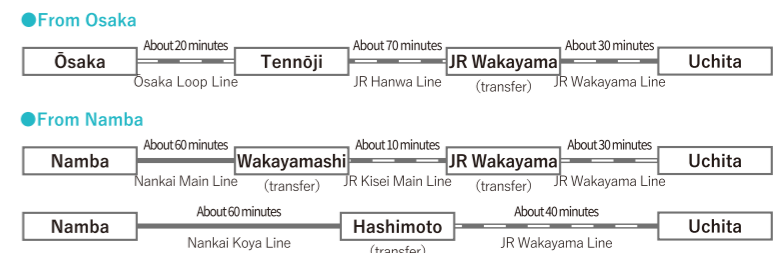

Sweetrip

MAP

紀の川市

- (株)有交紀北タクシー粉河営業所 ☎ 0736-73-3333
- 紀北交通(株) ☎ 0736-73-3021
- 貴志川タクシー(有) ☎ 0736-64-2794
- (株)有交紀北タクシー名手営業所 ☎ 0736-75-2169

Sweetrip MAP Kinokawa

Access to Kinokawa City

By train

By bus