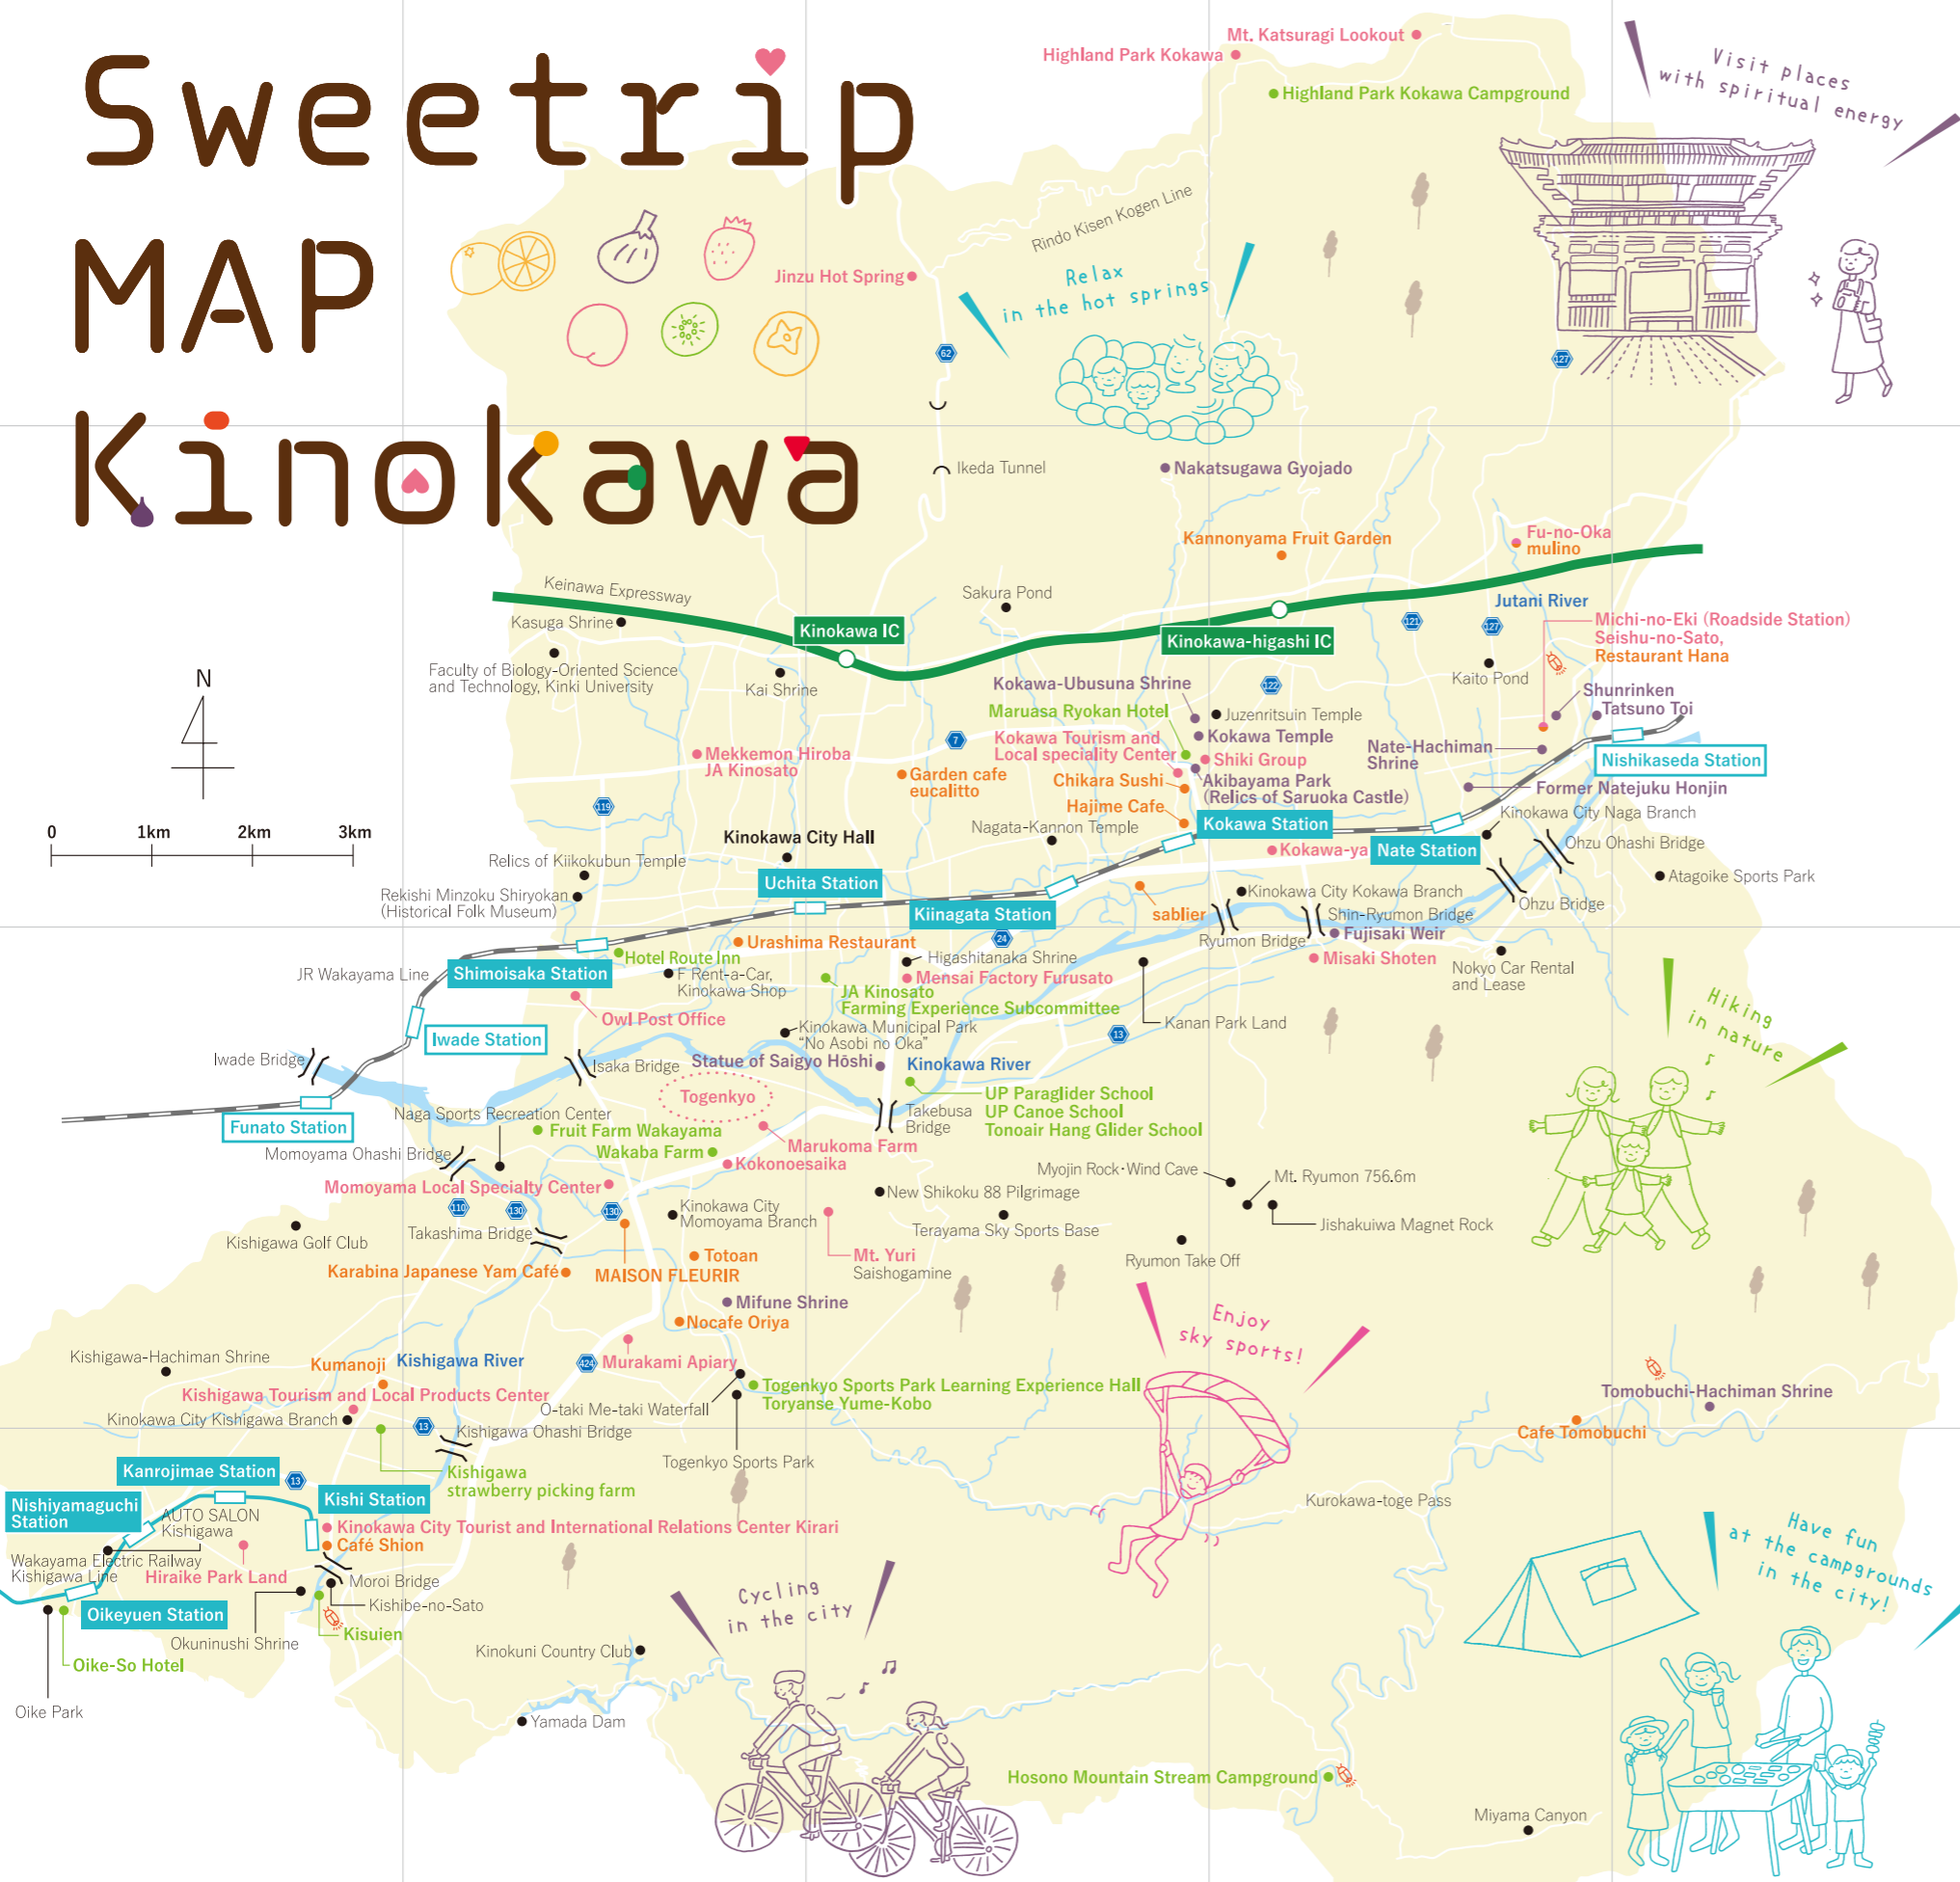

Sweetrip

MAP

紀の川市

- (株)有交紀北タクシー粉河営業所 ☎ 0736-73-3333
- 紀北交通(株) ☎ 0736-73-3021
- 貴志川タクシー(有) ☎ 0736-64-2794
- (株)有交紀北タクシー名手営業所 ☎ 0736-75-2169

Sweetrip MAP Kinokawa

Access to Kinokawa City

By train

By bus

By car

By taxi

- Ariko-Kihoku Taxi Co., Ltd., Kokowa Branch ☎ 0736-73-3333
- Kihoku Kotsu Co., Ltd. ☎ 0736-73-3021
- Kishigawa Taxi Co., Ltd. ☎ 0736-64-2794
- Ariko-Kihoku Taxi Co., Ltd., Nate Branch ☎ 0736-75-2169