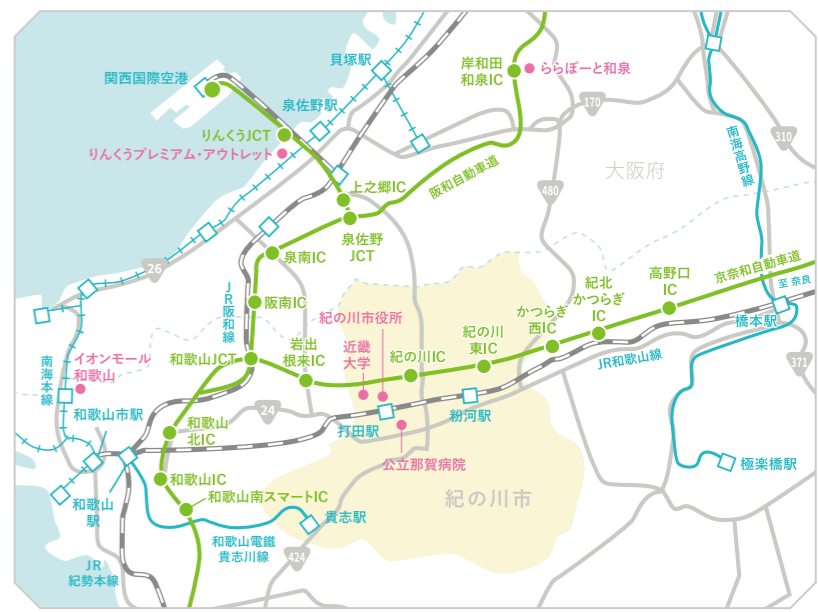

Sweetrip

MAP

紀の川市

- (株)有交紀北タクシー粉河営業所 ☎ 0736-73-3333
- 紀北交通(株) ☎ 0736-73-3021
- 貴志川タクシー(有) ☎ 0736-64-2794
- (株)有交紀北タクシー名手営業所 ☎ 0736-75-2169

Sweetrip MAP Kinokawa

Access to Kinokawa City

By train

By bus