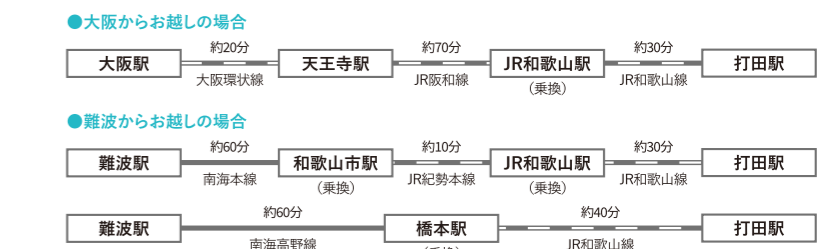

Sweetrip

MAP

紀の川市

- (株)有交紀北タクシー粉河営業所 ☎ 0736-73-3333
- 紀北交通(株) ☎ 0736-73-3021
- 貴志川タクシー(有) ☎ 0736-64-2794
- (株)有交紀北タクシー名手営業所 ☎ 0736-75-2169

Sweetrip MAP Kinokawa

Access to Kinokawa City

By train

By bus