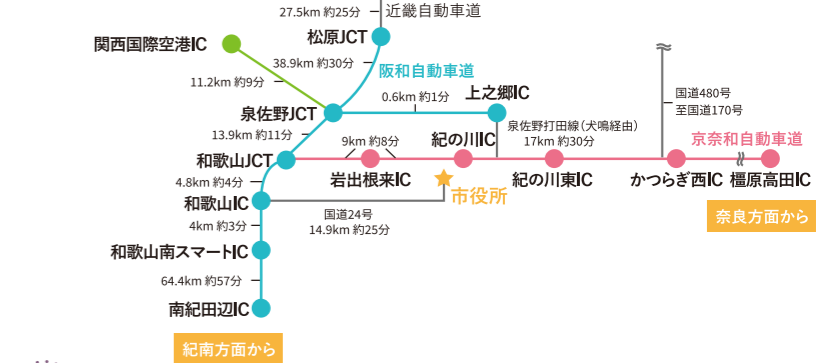

Sweetrip

MAP

紀の川市

- (株)有交紀北タクシー粉河営業所 ☎ 0736-73-3333
- 紀北交通(株) ☎ 0736-73-3021
- 貴志川タクシー(有) ☎ 0736-64-2794
- (株)有交紀北タクシー名手営業所 ☎ 0736-75-2169

Sweetrip MAP Kinokawa

Access to Kinokawa City

By train

By bus