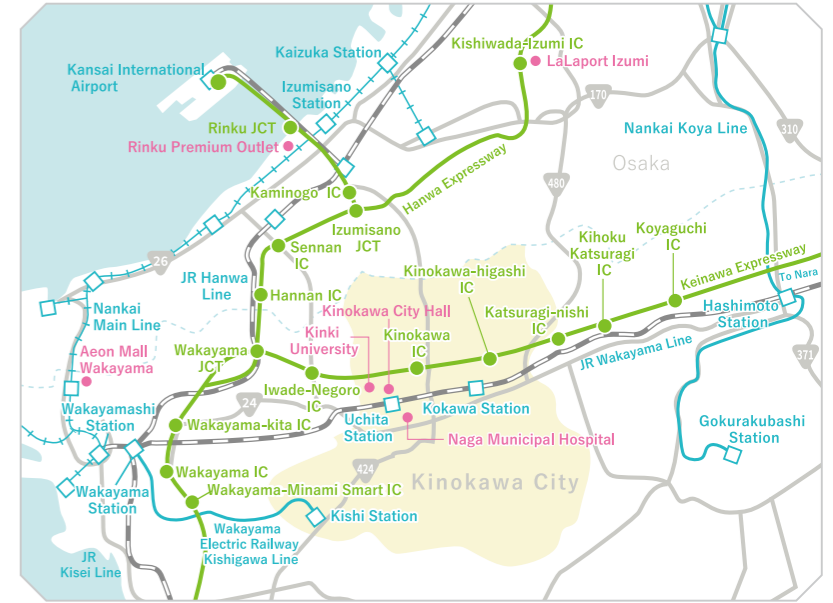

Sweetrip

MAP

紀の川市

- (株)有交紀北タクシー粉河営業所 ☎ 0736-73-3333
- 紀北交通(株) ☎ 0736-73-3021
- 貴志川タクシー(有) ☎ 0736-64-2794
- (株)有交紀北タクシー名手営業所 ☎ 0736-75-2169

Sweetrip MAP Kinokawa

Access to Kinokawa City

By train

By bus

By car

By taxi

- Ariko-Kihoku Taxi Co., Ltd., Kokowa Branch ☎ 0736-73-3333
- Kihoku Kotsu Co., Ltd. ☎ 0736-73-3021
- Kishigawa Taxi Co., Ltd. ☎ 0736-64-2794
- Ariko-Kihoku Taxi Co., Ltd., Nate Branch ☎ 0736-75-2169