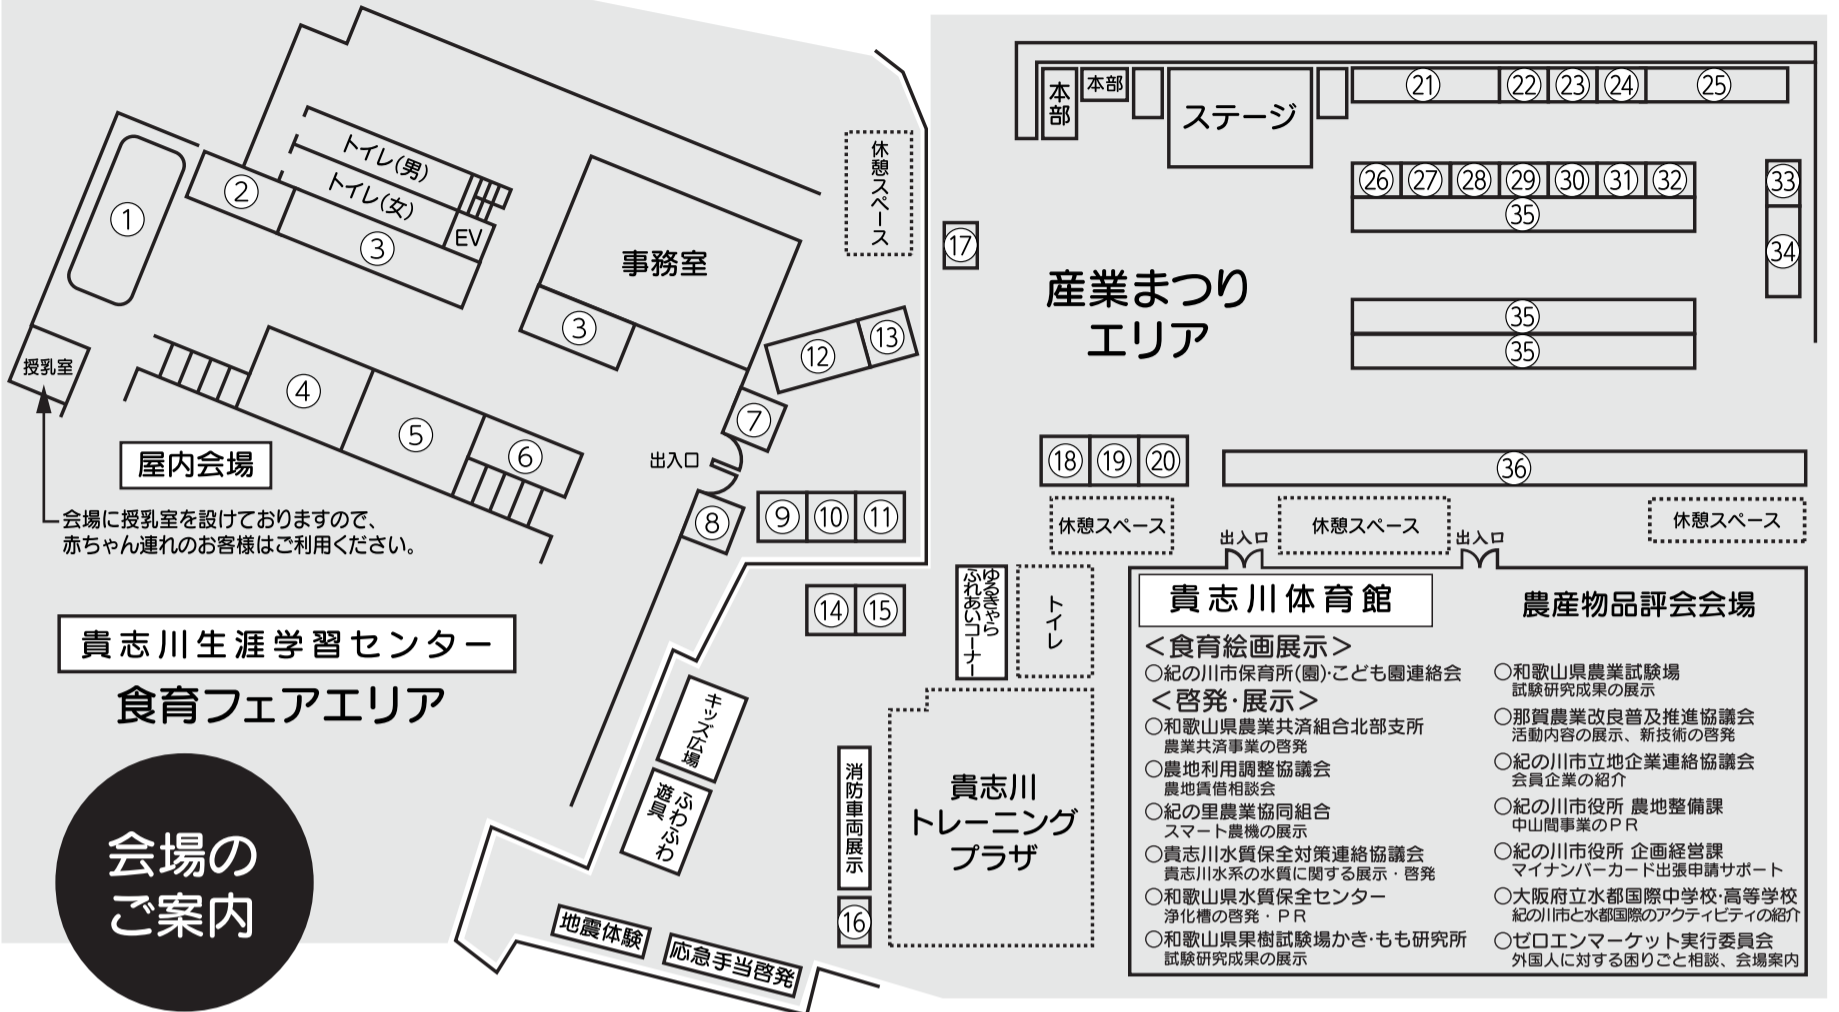

会場のご案内

屋外ステージイベント

- 9:30... Fun×Fam オープニング
 - 9:40... 開会式
 - 10:00... 農産物品評会表彰式
 - 10:30... やってみよう!食育クッキング!(一般参加)
 - 11:00... 仮面ライダーガッチャードショー(1回目)
 - 11:30... マジシャン竜弥 マジックショー
 - 休憩
 - 12:10... Fun×Fam 音楽ステージ
 - 12:40... 代走みづくに・骨付きバナナ お笑いライブ
 - 13:10... ねらえ!!ドンピシャ何gある1GP!(一般参加)
 - 13:40... 仮面ライダーガッチャードショー(2回目)
 - 14:10... リサイクル品プレゼント抽選会
 - 14:50... もちまき(子ども)
 - 15:10... もちまき(大人)
 - MC... のりちゃん
 - 進行... 藤原 圭子
- ※都合により、イベント内容・時間等を変更する場合があります。

貴志川体育館内

- <農産物品評会>
地元農産物をお値打ち価格で販売
(販売予約受付)
午前9時30分～午後2時30分
※農産物の引き換えは、午後3時からになります。
- <食育絵画展示>
○紀の川市保育所(園)・こども園連絡会

食育フェアエリア

- ①紀の川市保育所(園)・こども園連絡会
みんなで楽しむ食育フェア!(紙芝居・大型絵本等)
- ②和歌山県食品・生活衛生課
HACCP(ハサップ)を学ぼう(クイズ、パネル展示等)
- ③那賀歯科医師会
まちかど歯科検診(無料歯科検診、ブラッシング指導等)