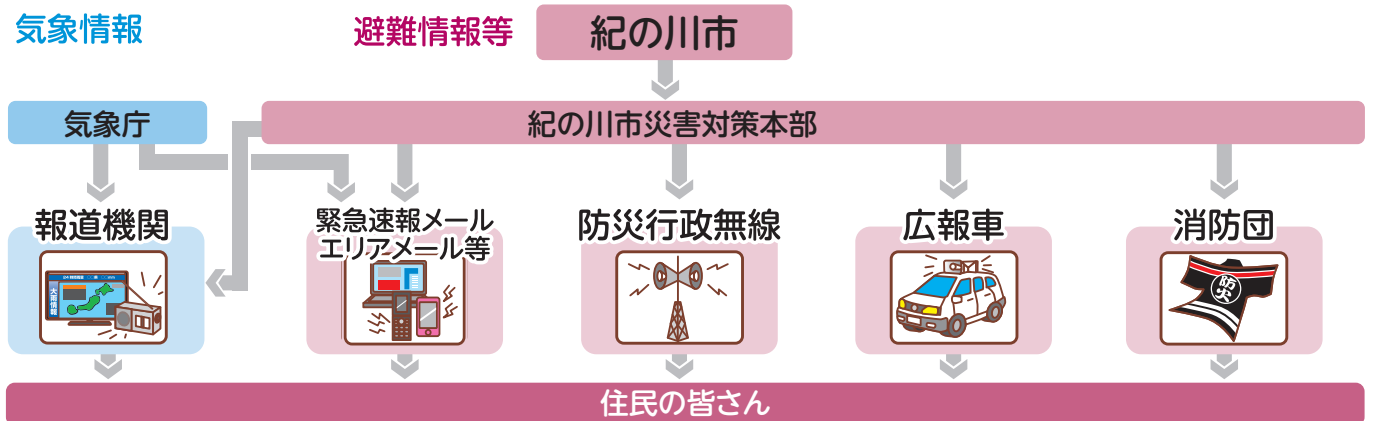

# i 防災情報の伝達と入手

**防災情報の伝達** 高齢者等避難、避難指示は下図のような経路で住民の皆さんに伝達されます。

**防災情報の入手** 災害・気象・雨量などの情報を確認するには

## ■紀の川市ホームページ

<https://www.city.kinokawa.lg.jp>

○紀の川市 LINE 公式アカウント

○紀の川市公式フェイスブック

<https://www.facebook.com/kinokawacity>

○紀の川市メール配信サービス

折り返し返信メールが届きますので、メール本文に記載されたURLから配信登録を行ってください。

※携帯電話等で迷惑メール防止対策設定をされている方は、登録前に「[mail-haishin@city.kinokawa.lg.jp](mailto:mail-haishin@city.kinokawa.lg.jp)」を指定受信/許可リストに設定していただくようお願いいたします。

○防災行政無線電話応答サービス

既に放送を終えている防災行政無線放送の内容を電話で聞くことができるサービスです。電話をかけた時刻からさかのぼって、24時間以内に放送された内容を聞くことができます。

TEL 0736-77-1860(有料)

※変更があった場合は記入してください。

## ■地デジ・データ放送による防災情報

地デジ放送のデータ放送で地域ごとの防災情報を配信しています。

(現在はテレビ和歌山とNHK和歌山放送局で見ることができます)

地デジ対応テレビのリモコンの「dボタン」を押し、防災情報の項目を選択すると、ほぼリアルタイムの防災情報を見ることができます。

データ放送のお問い合わせ ◆和歌山県 県土整備部 河川・下水道局 河川課

住所：和歌山市小松原通1丁目1 / 電話番号:073-432-4111(代)