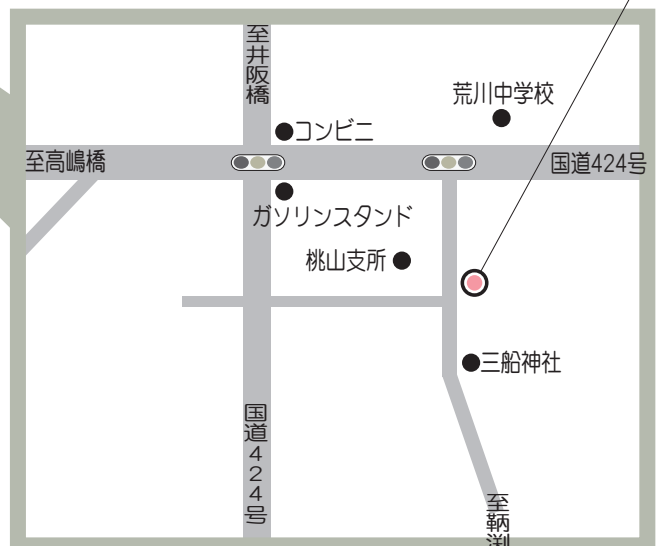

子育て支援センターへのアクセス

●那賀子育て支援センター
名手市場737番地3 / Tel 75・2331
／開所時間午前9時～12時・午後
1時～5時 / 土曜・日曜・祝日定休

那賀子育て支援センター（名手保育園内）

桃山子育て支援センター（安楽川保育園内）

●桃山子育て支援センター
桃山町元386番地1 / Tel 66・0404
／開所時間午前9時～12時・午後
1時～5時 / 土曜・日曜・祝日定休