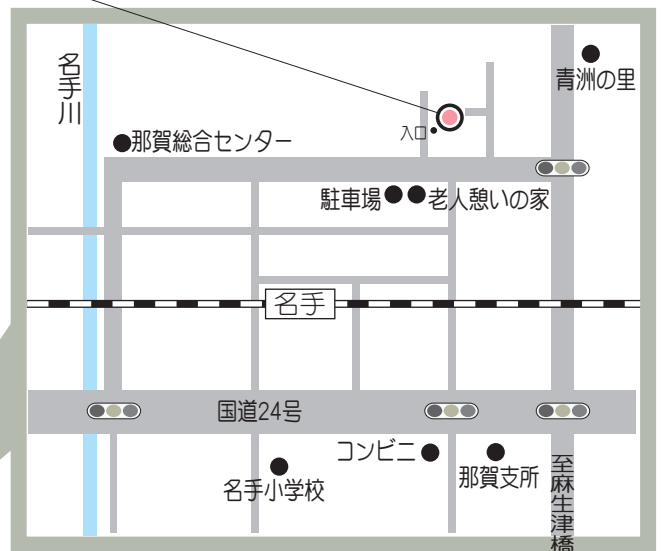

子育て支援センターへのアクセス

●那賀子育て支援センター
名手市場737番地3 / Tel 75・2331
／開所時間午前9時～12時・午後
1時～5時 / 土曜・日曜・祝日定休

那賀子育て支援センター（名手保育園内）

桃山子育て支援センター（安楽川保育園内）

●桃山子育て支援センター
桃山町元386番地1 / Tel 66・0404
／開所時間午前9時～12時・午後
1時～5時 / 土曜・日曜・祝日定休