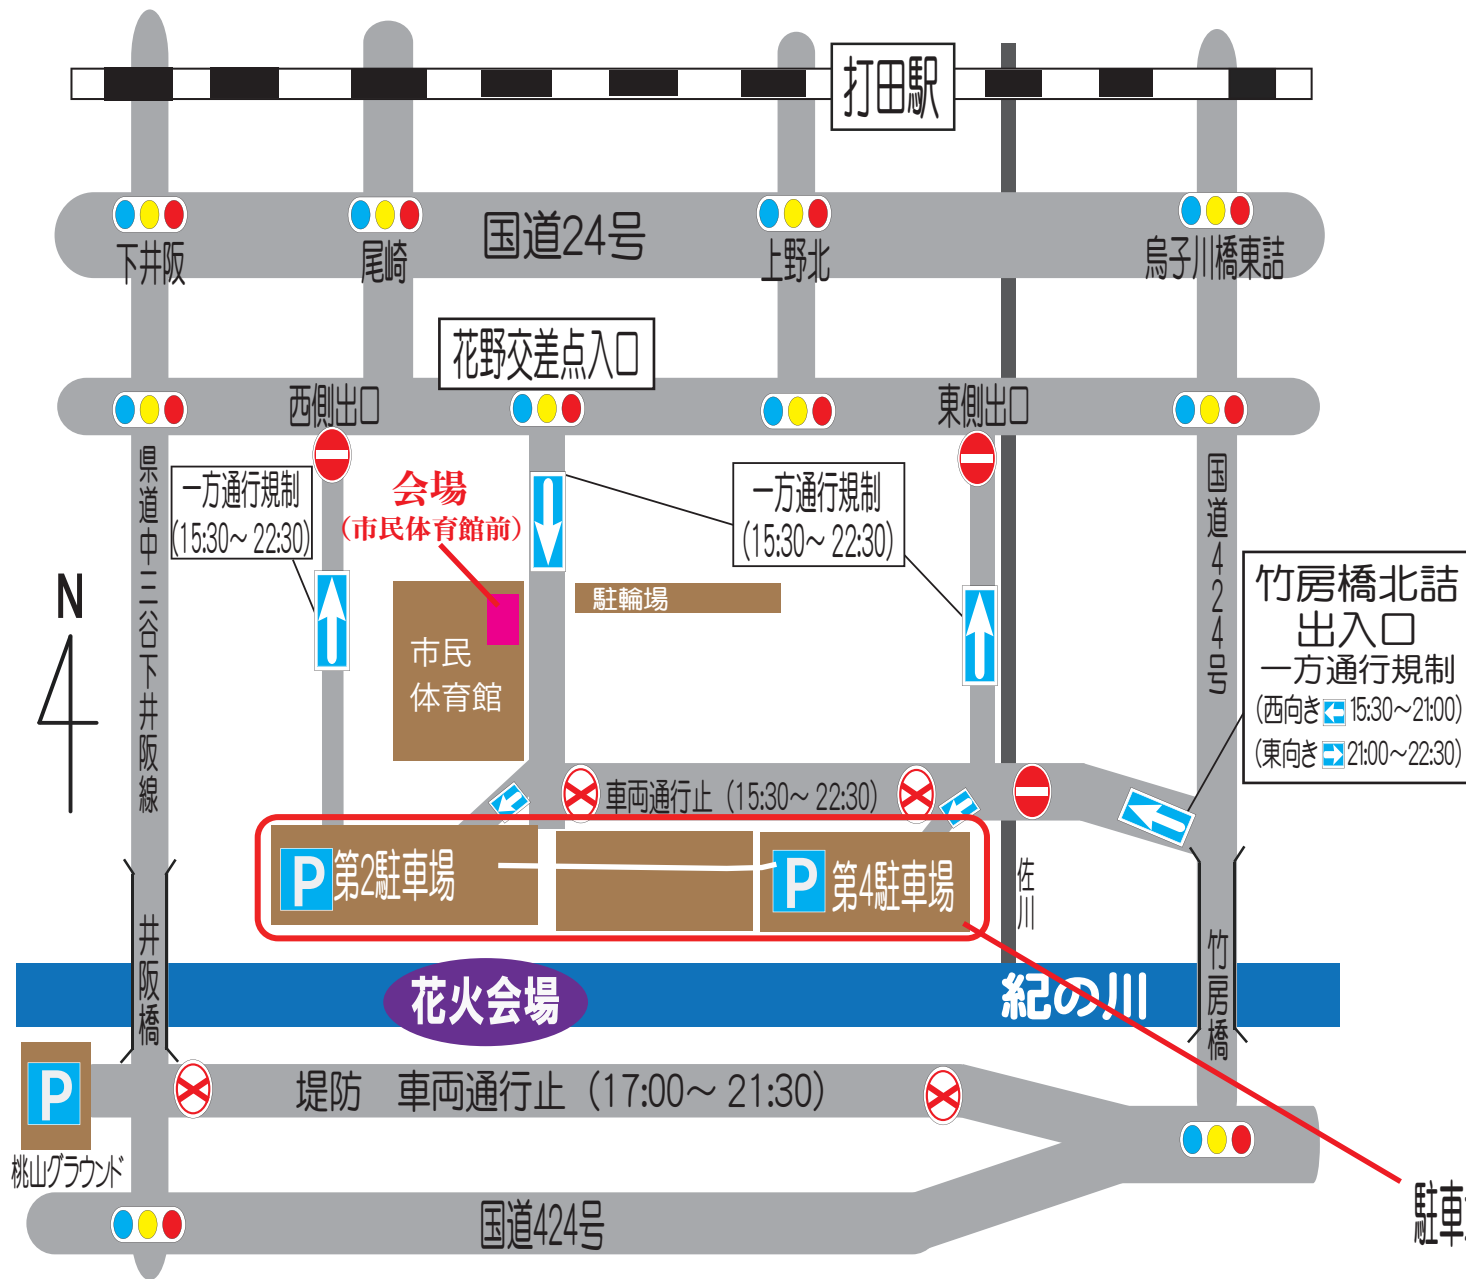

紀の国わかやま国体 炬火採火イベント  
in市民まつり2015

会場周辺の道路交通規制図

会場住所：紀の川市花野604番地

駐車場は、紀の川河川敷駐車場をご利用ください。