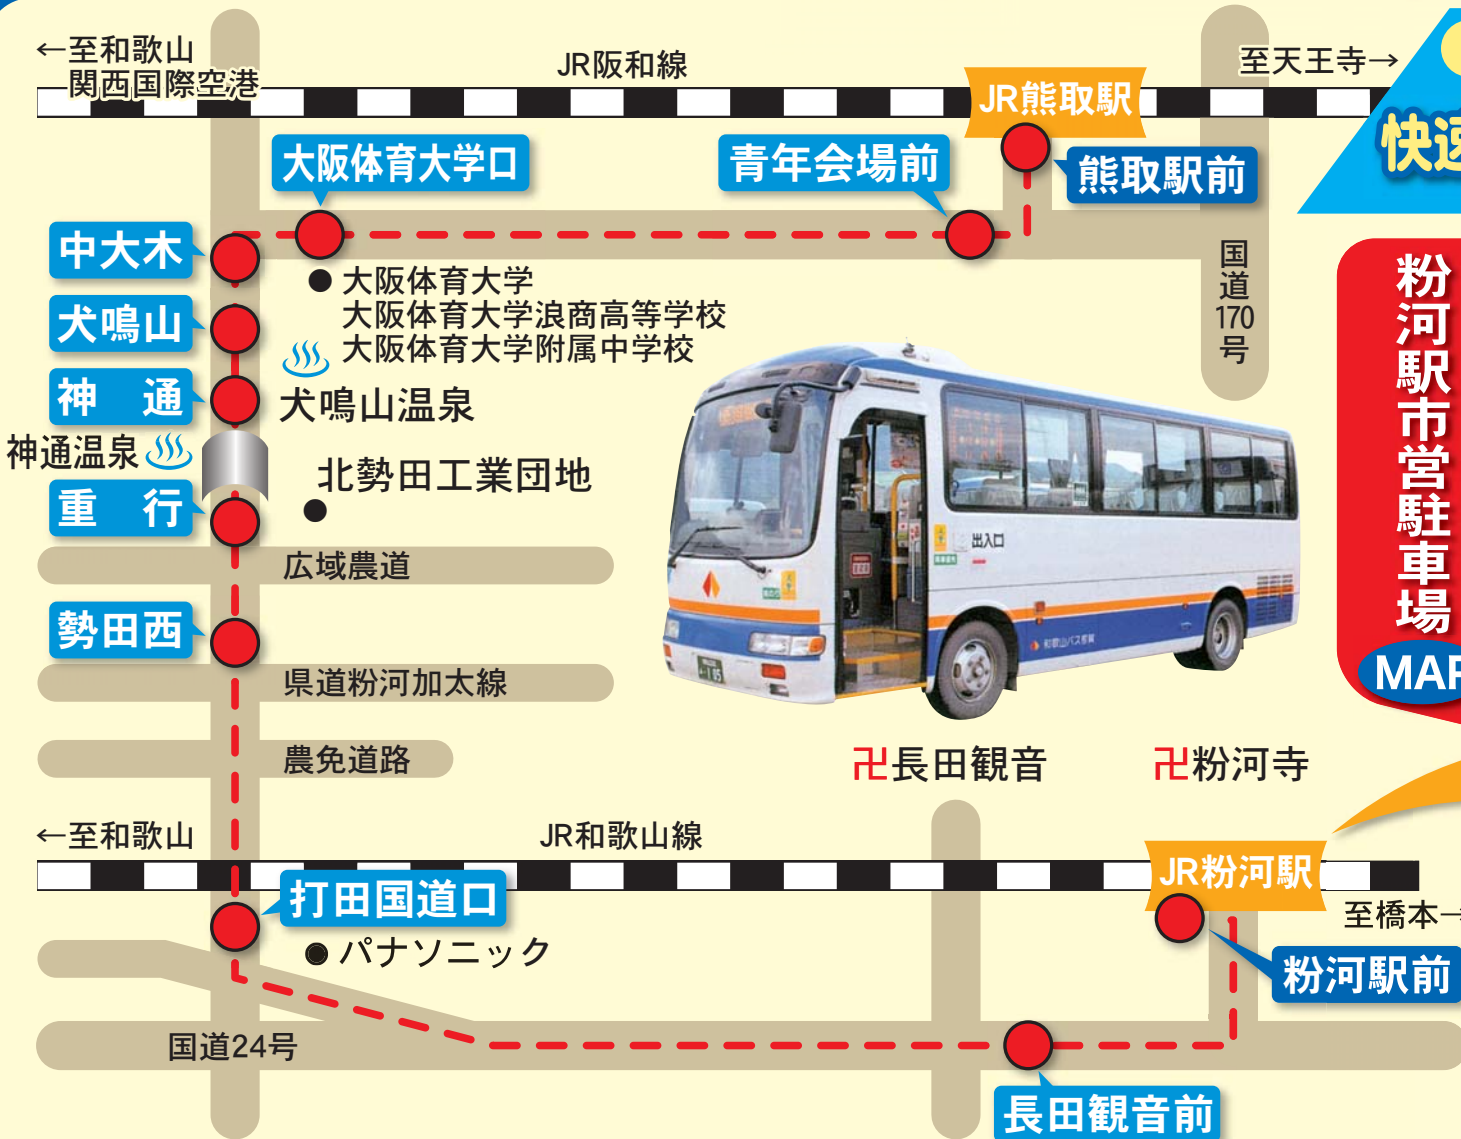

粉河駅前

パーク&ライドも利用して楽工つ通勤!!

熊取駅前

特急バスで、**45分**
所要時間

熊取駅前 → 粉河駅前
平日最終 **22:30!!**

大阪方面

関西国際空港方面

快速への連絡により

平日16便
土休日14便

粉河
市営
駐車場

MAP

紀の川市営駐車場を利用してバス通勤

- 場所** 紀の川市粉河1514番地4
紀の川市粉河826番地
- 受付時間** 平日の午前9時～午後3時
- 受付場所** **紀の川市商工会館**
紀の川市粉河878番地2
(粉河駅南ロータリー西)

● 利用料や利用方法など詳しくは、下記までお問い合わせください。

市営駐車場の利用申込み、問合せ
紀の川市商工会(紀の川市営駐車場管理受託者)
☎0736-73-5079