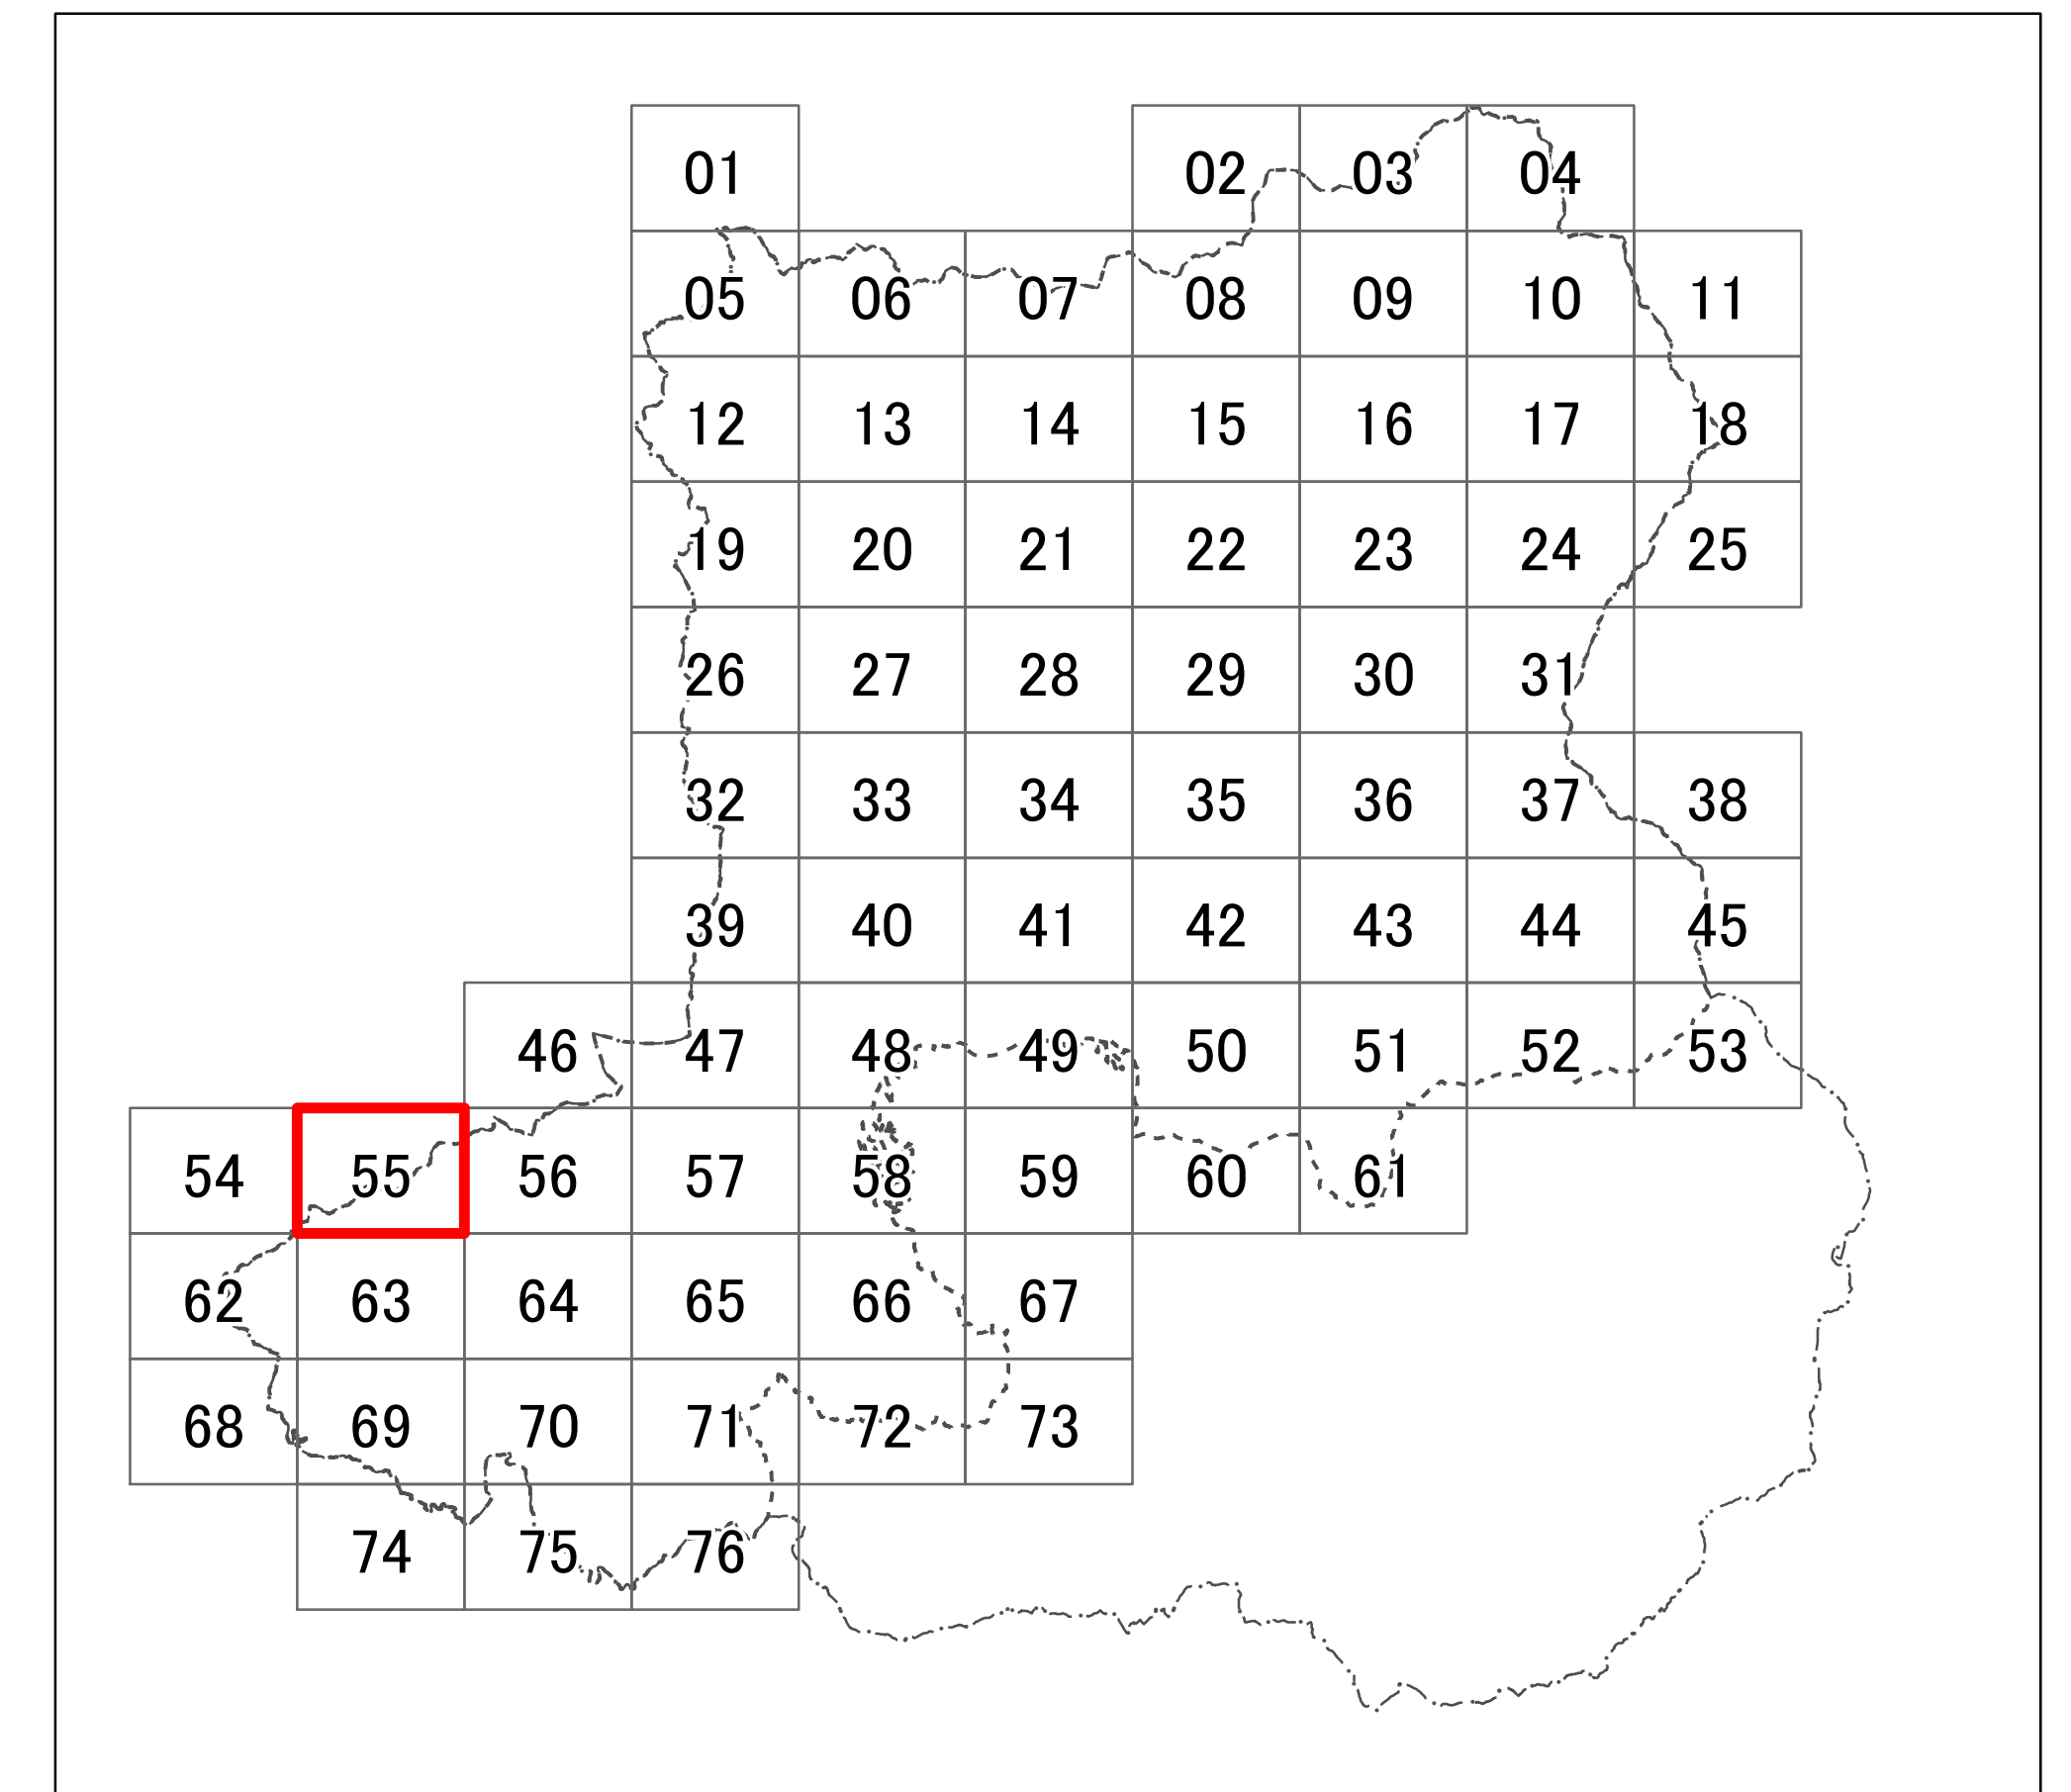

紀の川都市計画 特定用途制限地域 計画図（51）

紀の川都市計画 特定用途制限地域 計画図（52）

紀の川都市計画 特定用途制限地域 計画図（53）

- 凡例
- 特定用途制限地域界
  - 自然保全地区
  - 農住共生地区
  - 産業業務地区
  - - - 行政界
  - · · · · 都市計画区域

紀の川都市計画 特定用途制限地域 計画図（54）

紀の川都市計画 特定用途制限地域 計画図（55）

- 凡例**
- 特定用途制限地域界
  - 自然保全地区
  - 農住共生地区
  - 産業業務地区
  - - - 行政界
  - ⋯⋯ 都市計画区域