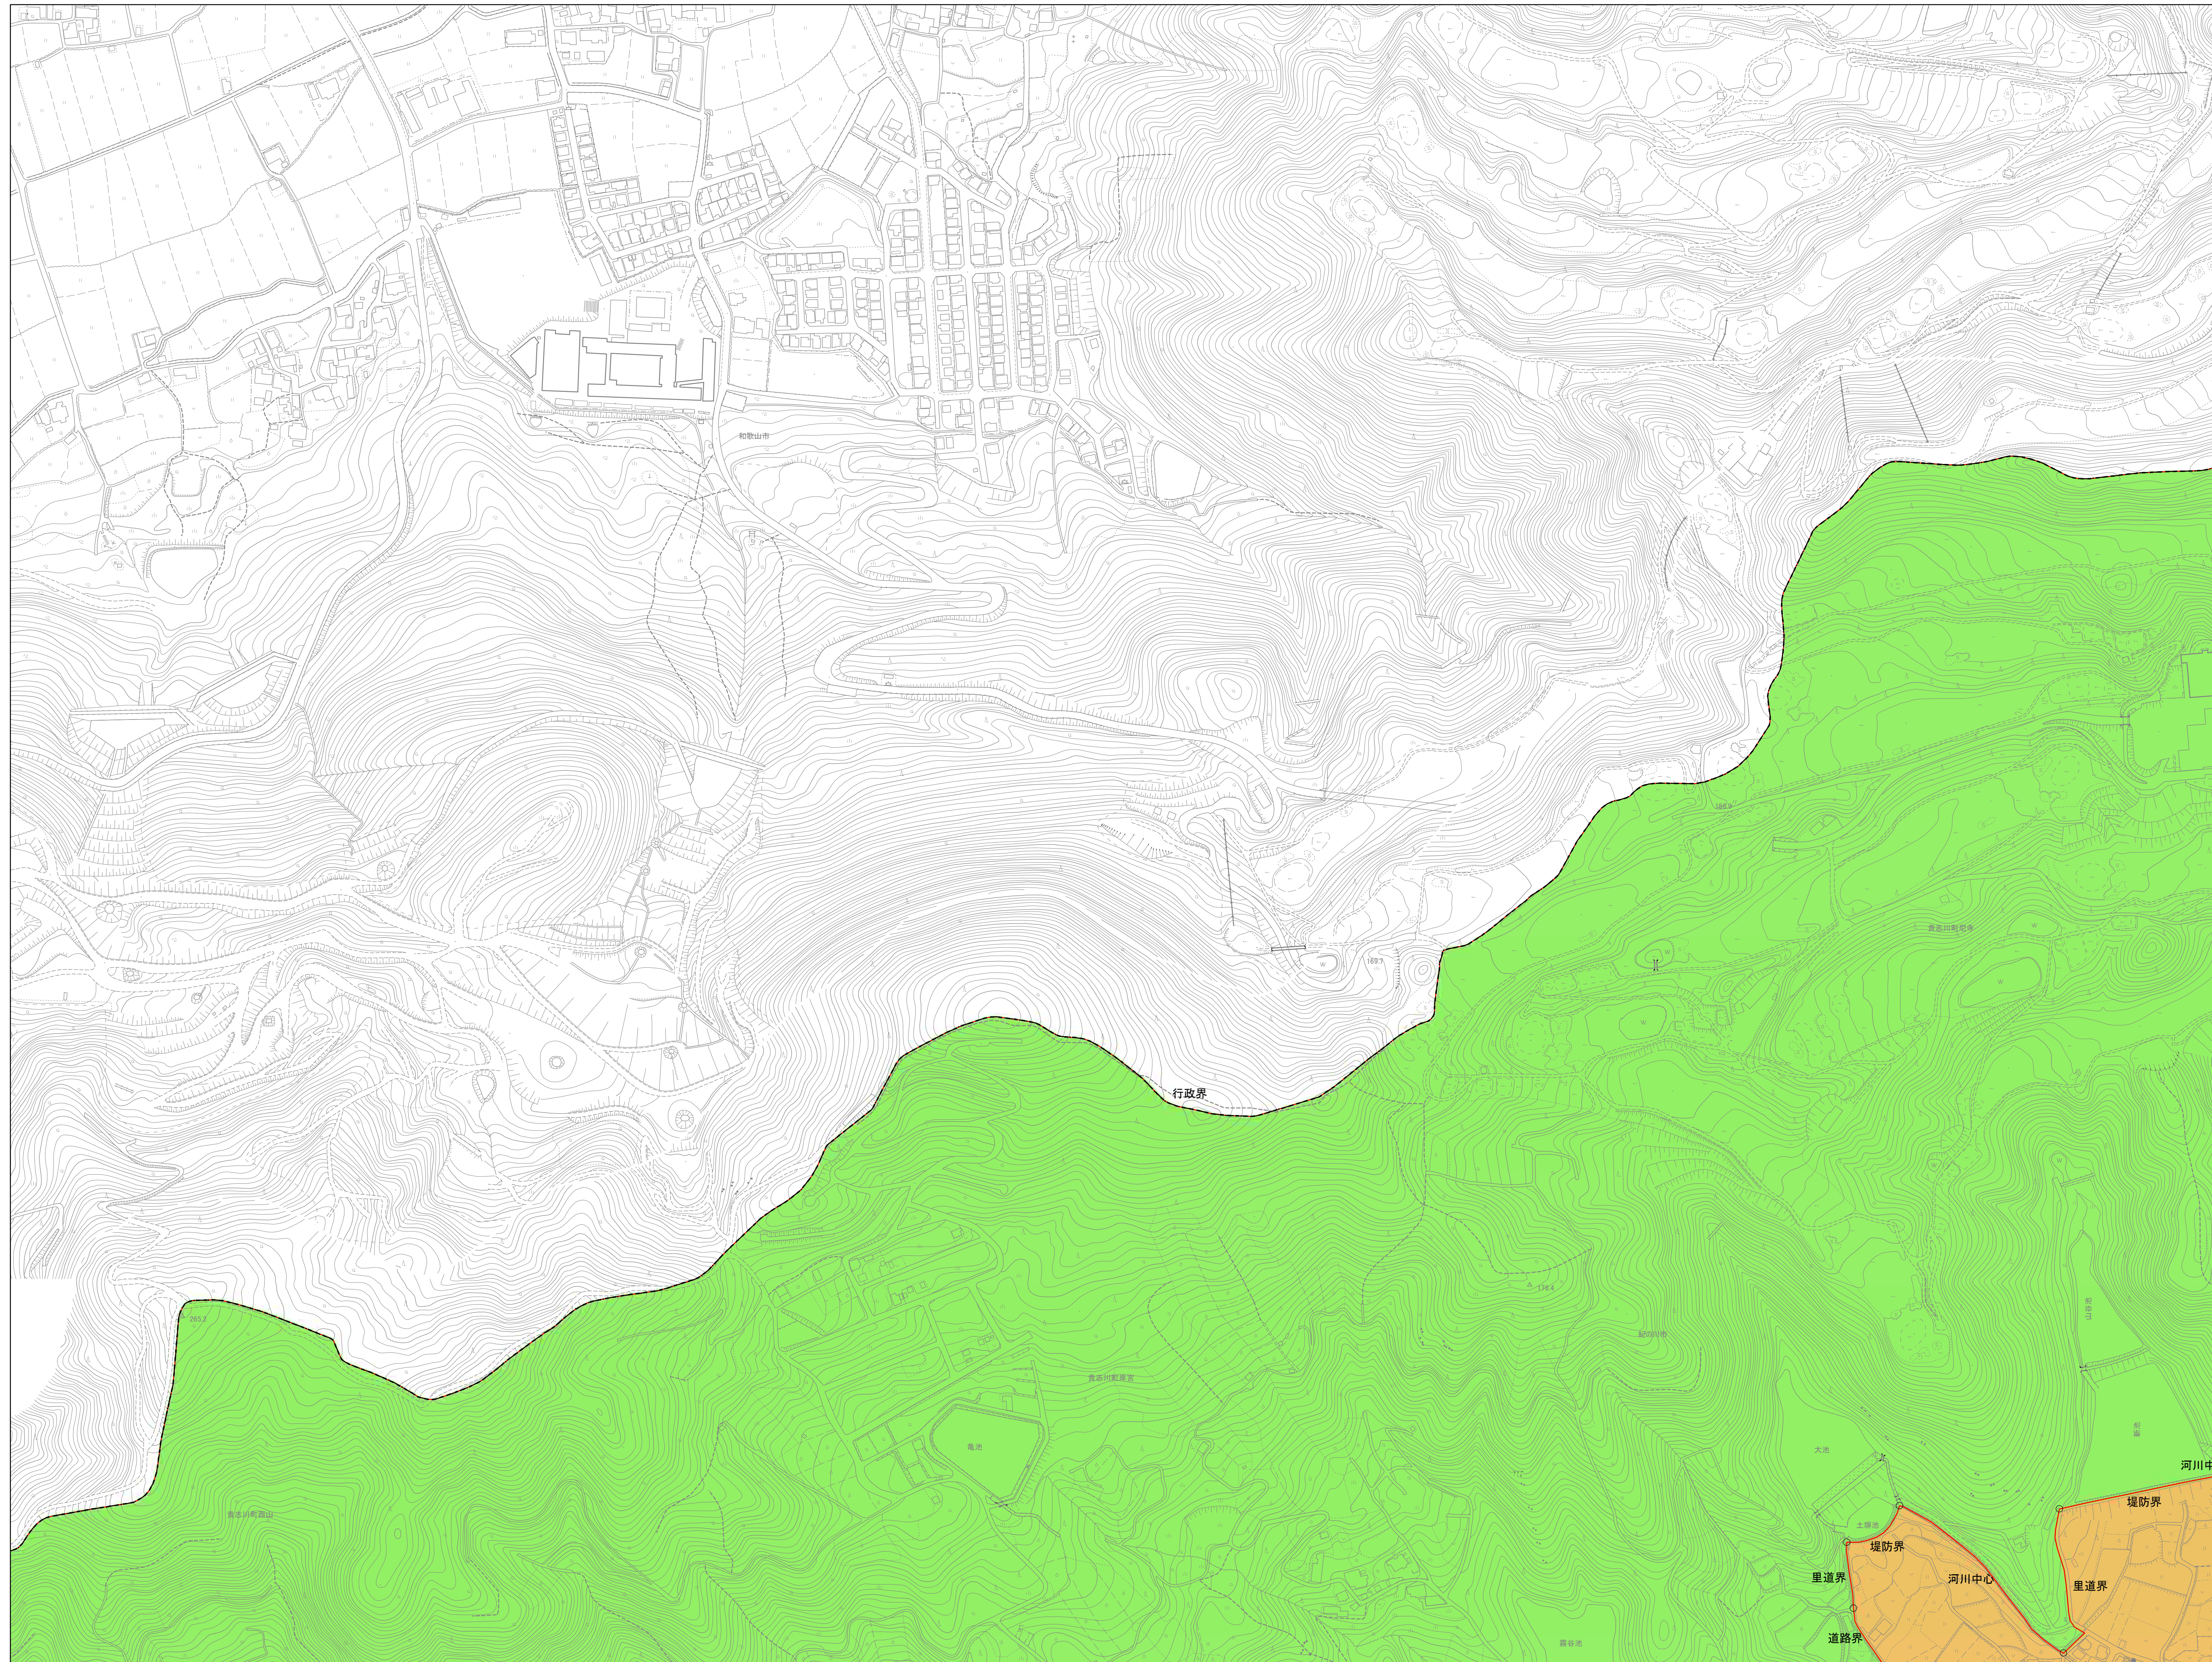

紀の川都市計画 特定用途制限地域 計画図（51）

紀の川都市計画 特定用途制限地域 計画図（52）

紀の川都市計画 特定用途制限地域 計画図（53）

- 凡例
- 特定用途制限地域界
  - 自然保全地区
  - 農住共生地区
  - 産業業務地区
  - - - 行政界
  - · · · · 都市計画区域

紀の川都市計画 特定用途制限地域 計画図（54）

紀の川都市計画 特定用途制限地域 計画図（55）

- 凡例**
- 特定用途制限地域界
  - 自然保全地区
  - 農住共生地区
  - 産業業務地区
  - - - 行政界
  - ⋯⋯ 都市計画区域