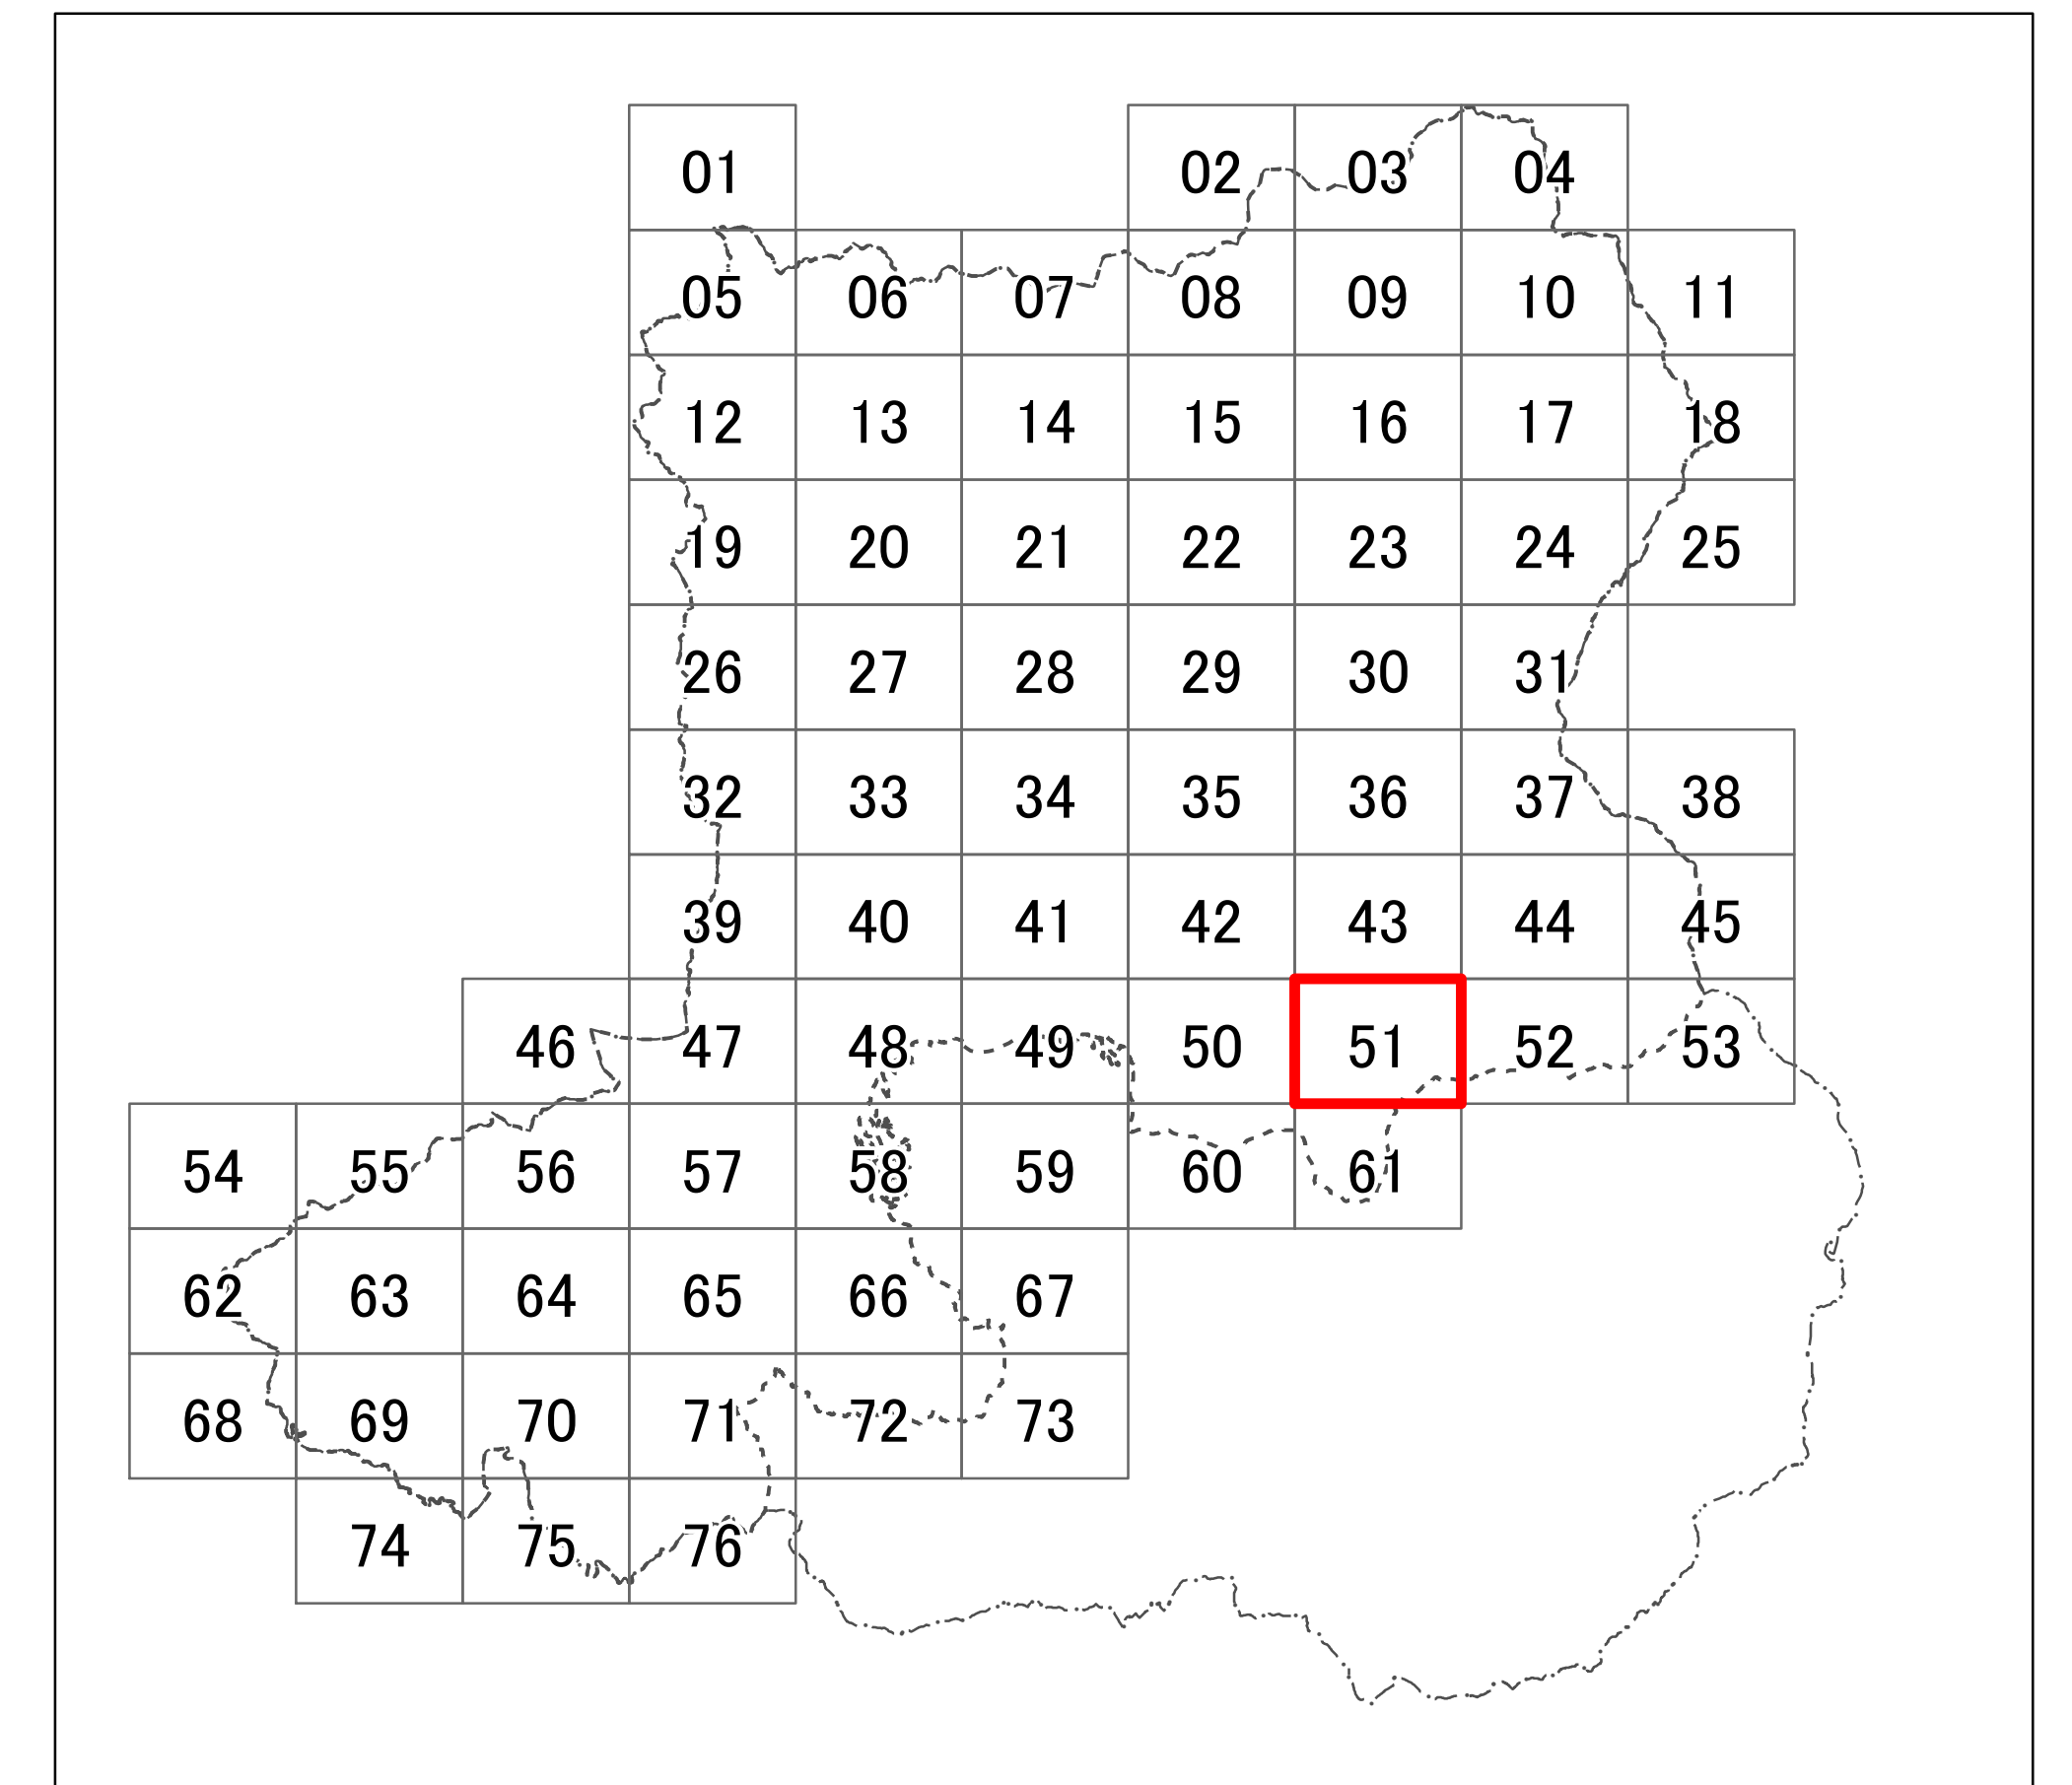

紀の川都市計画 特定用途制限地域 計画図（51）

紀の川都市計画 特定用途制限地域 計画図（52）

紀の川都市計画 特定用途制限地域 計画図（53）

- 凡例
- 特定用途制限地域界
  - 自然保全地区
  - 農住共生地区
  - 産業業務地区
  - - - 行政界
  - · · · · 都市計画区域

紀の川都市計画 特定用途制限地域 計画図（54）

紀の川都市計画 特定用途制限地域 計画図（55）

- 凡例**
- 特定用途制限地域界
  - 自然保全地区
  - 農住共生地区
  - 産業業務地区
  - - - 行政界
  - ⋯⋯ 都市計画区域