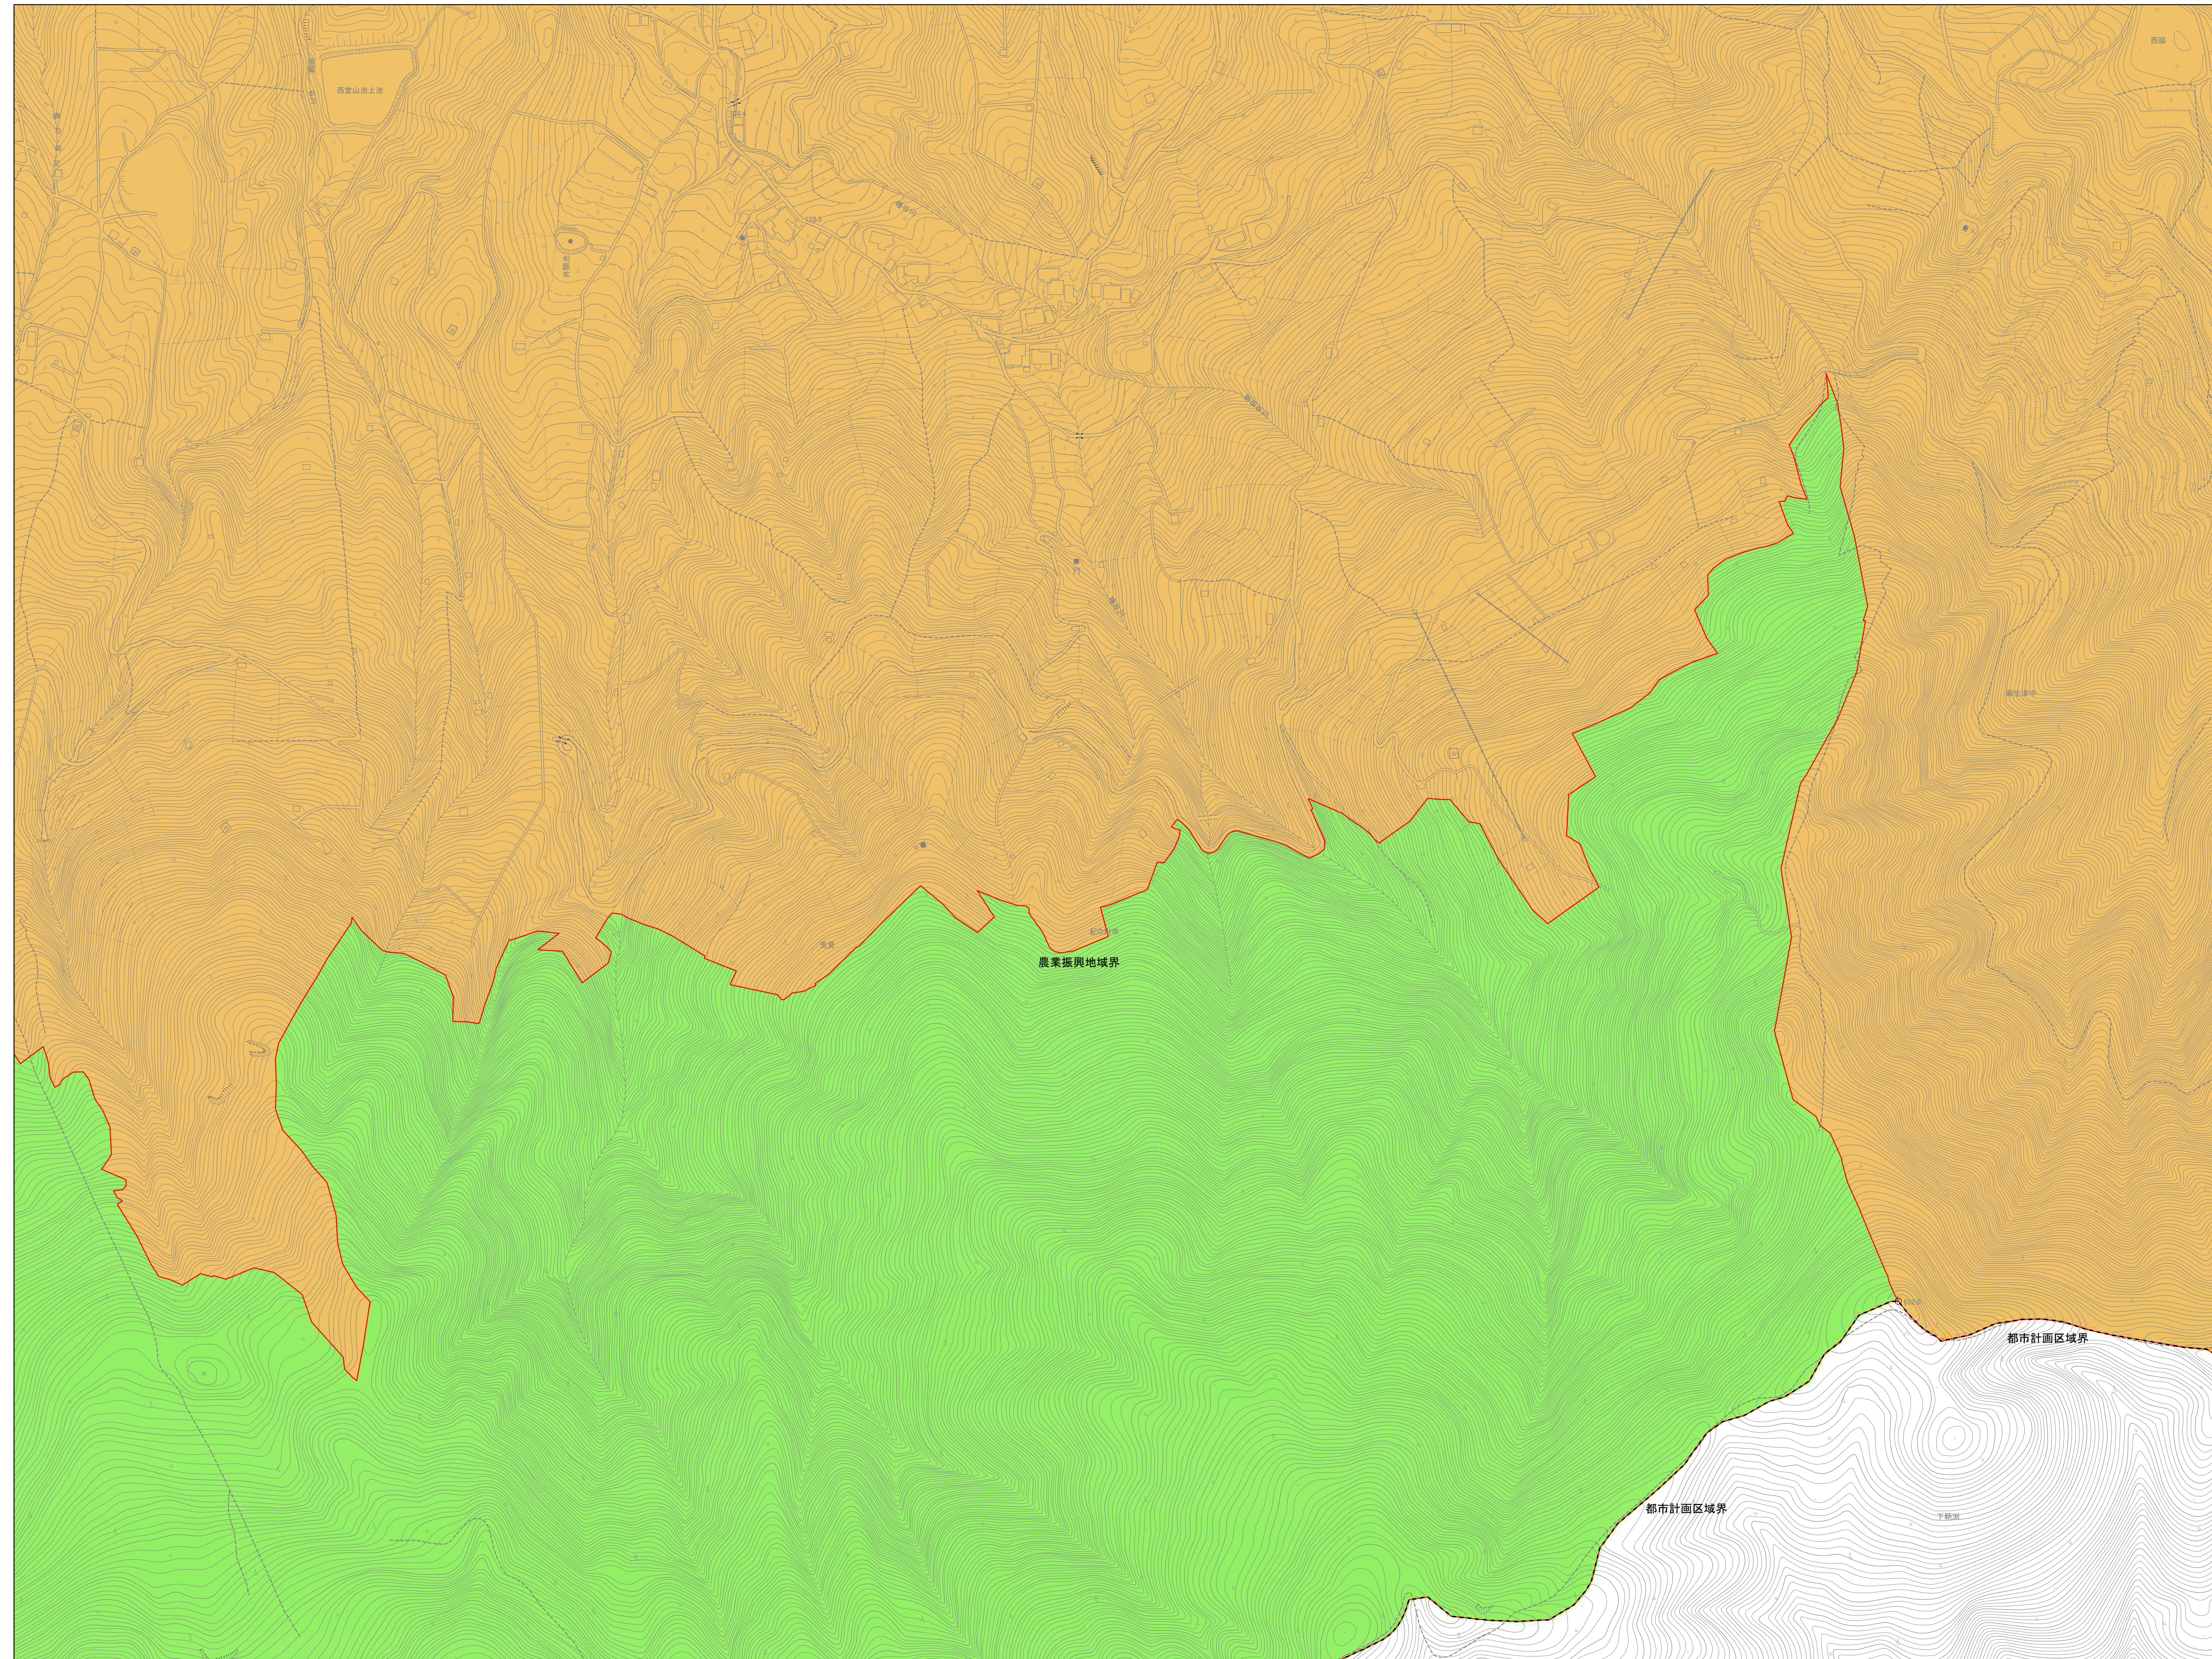

紀の川都市計画 特定用途制限地域 計画図（51）

紀の川都市計画 特定用途制限地域 計画図（52）

紀の川都市計画 特定用途制限地域 計画図（53）

- 凡例
- 特定用途制限地域界
  - 自然保全地区
  - 農住共生地区
  - 産業業務地区
  - - - 行政界
  - · · · · 都市計画区域

紀の川都市計画 特定用途制限地域 計画図（54）

紀の川都市計画 特定用途制限地域 計画図（55）

- 凡例**
- 特定用途制限地域界
  - 自然保全地区
  - 農住共生地区
  - 産業業務地区
  - - - 行政界
  - ⋯⋯ 都市計画区域