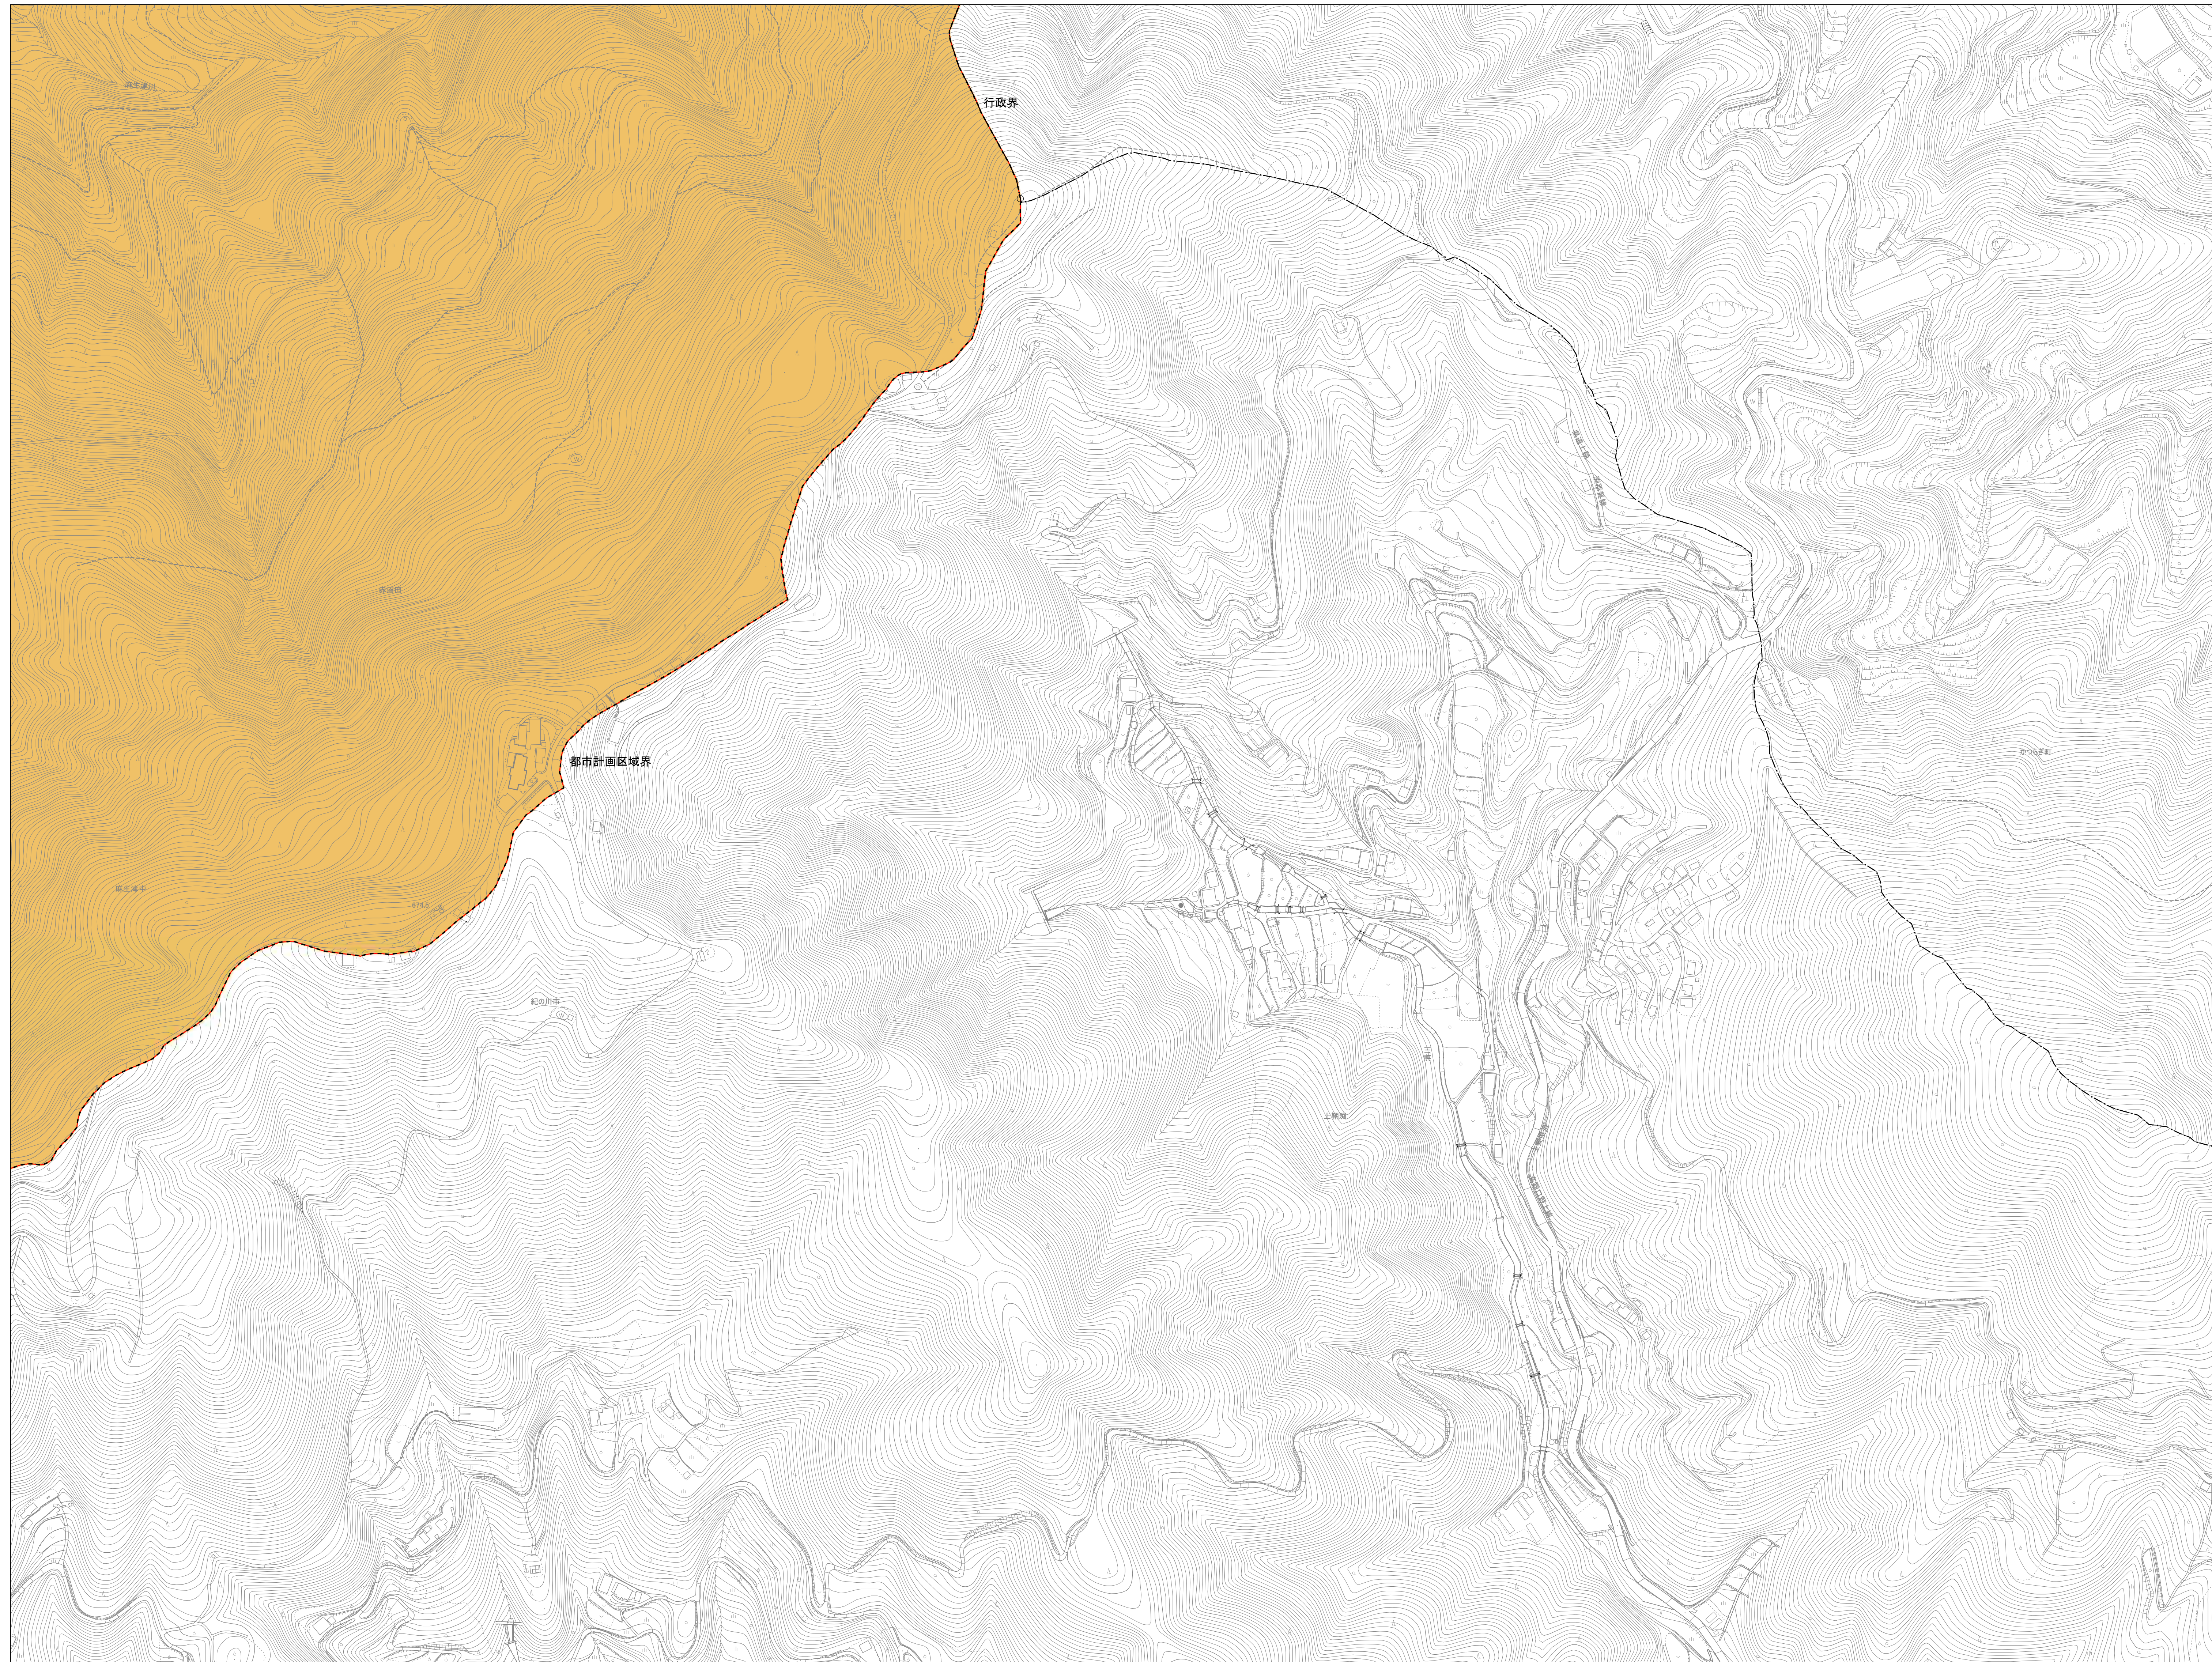

紀の川都市計画 特定用途制限地域 計画図（51）

紀の川都市計画 特定用途制限地域 計画図（52）

紀の川都市計画 特定用途制限地域 計画図（53）

- 凡例
- 特定用途制限地域界
  - 自然保全地区
  - 農住共生地区
  - 産業業務地区
  - - - 行政界
  - · · · · 都市計画区域

紀の川都市計画 特定用途制限地域 計画図（54）

紀の川都市計画 特定用途制限地域 計画図（55）

- 凡例**
- 特定用途制限地域界
  - 自然保全地区
  - 農住共生地区
  - 産業業務地区
  - - - 行政界
  - ⋯⋯ 都市計画区域