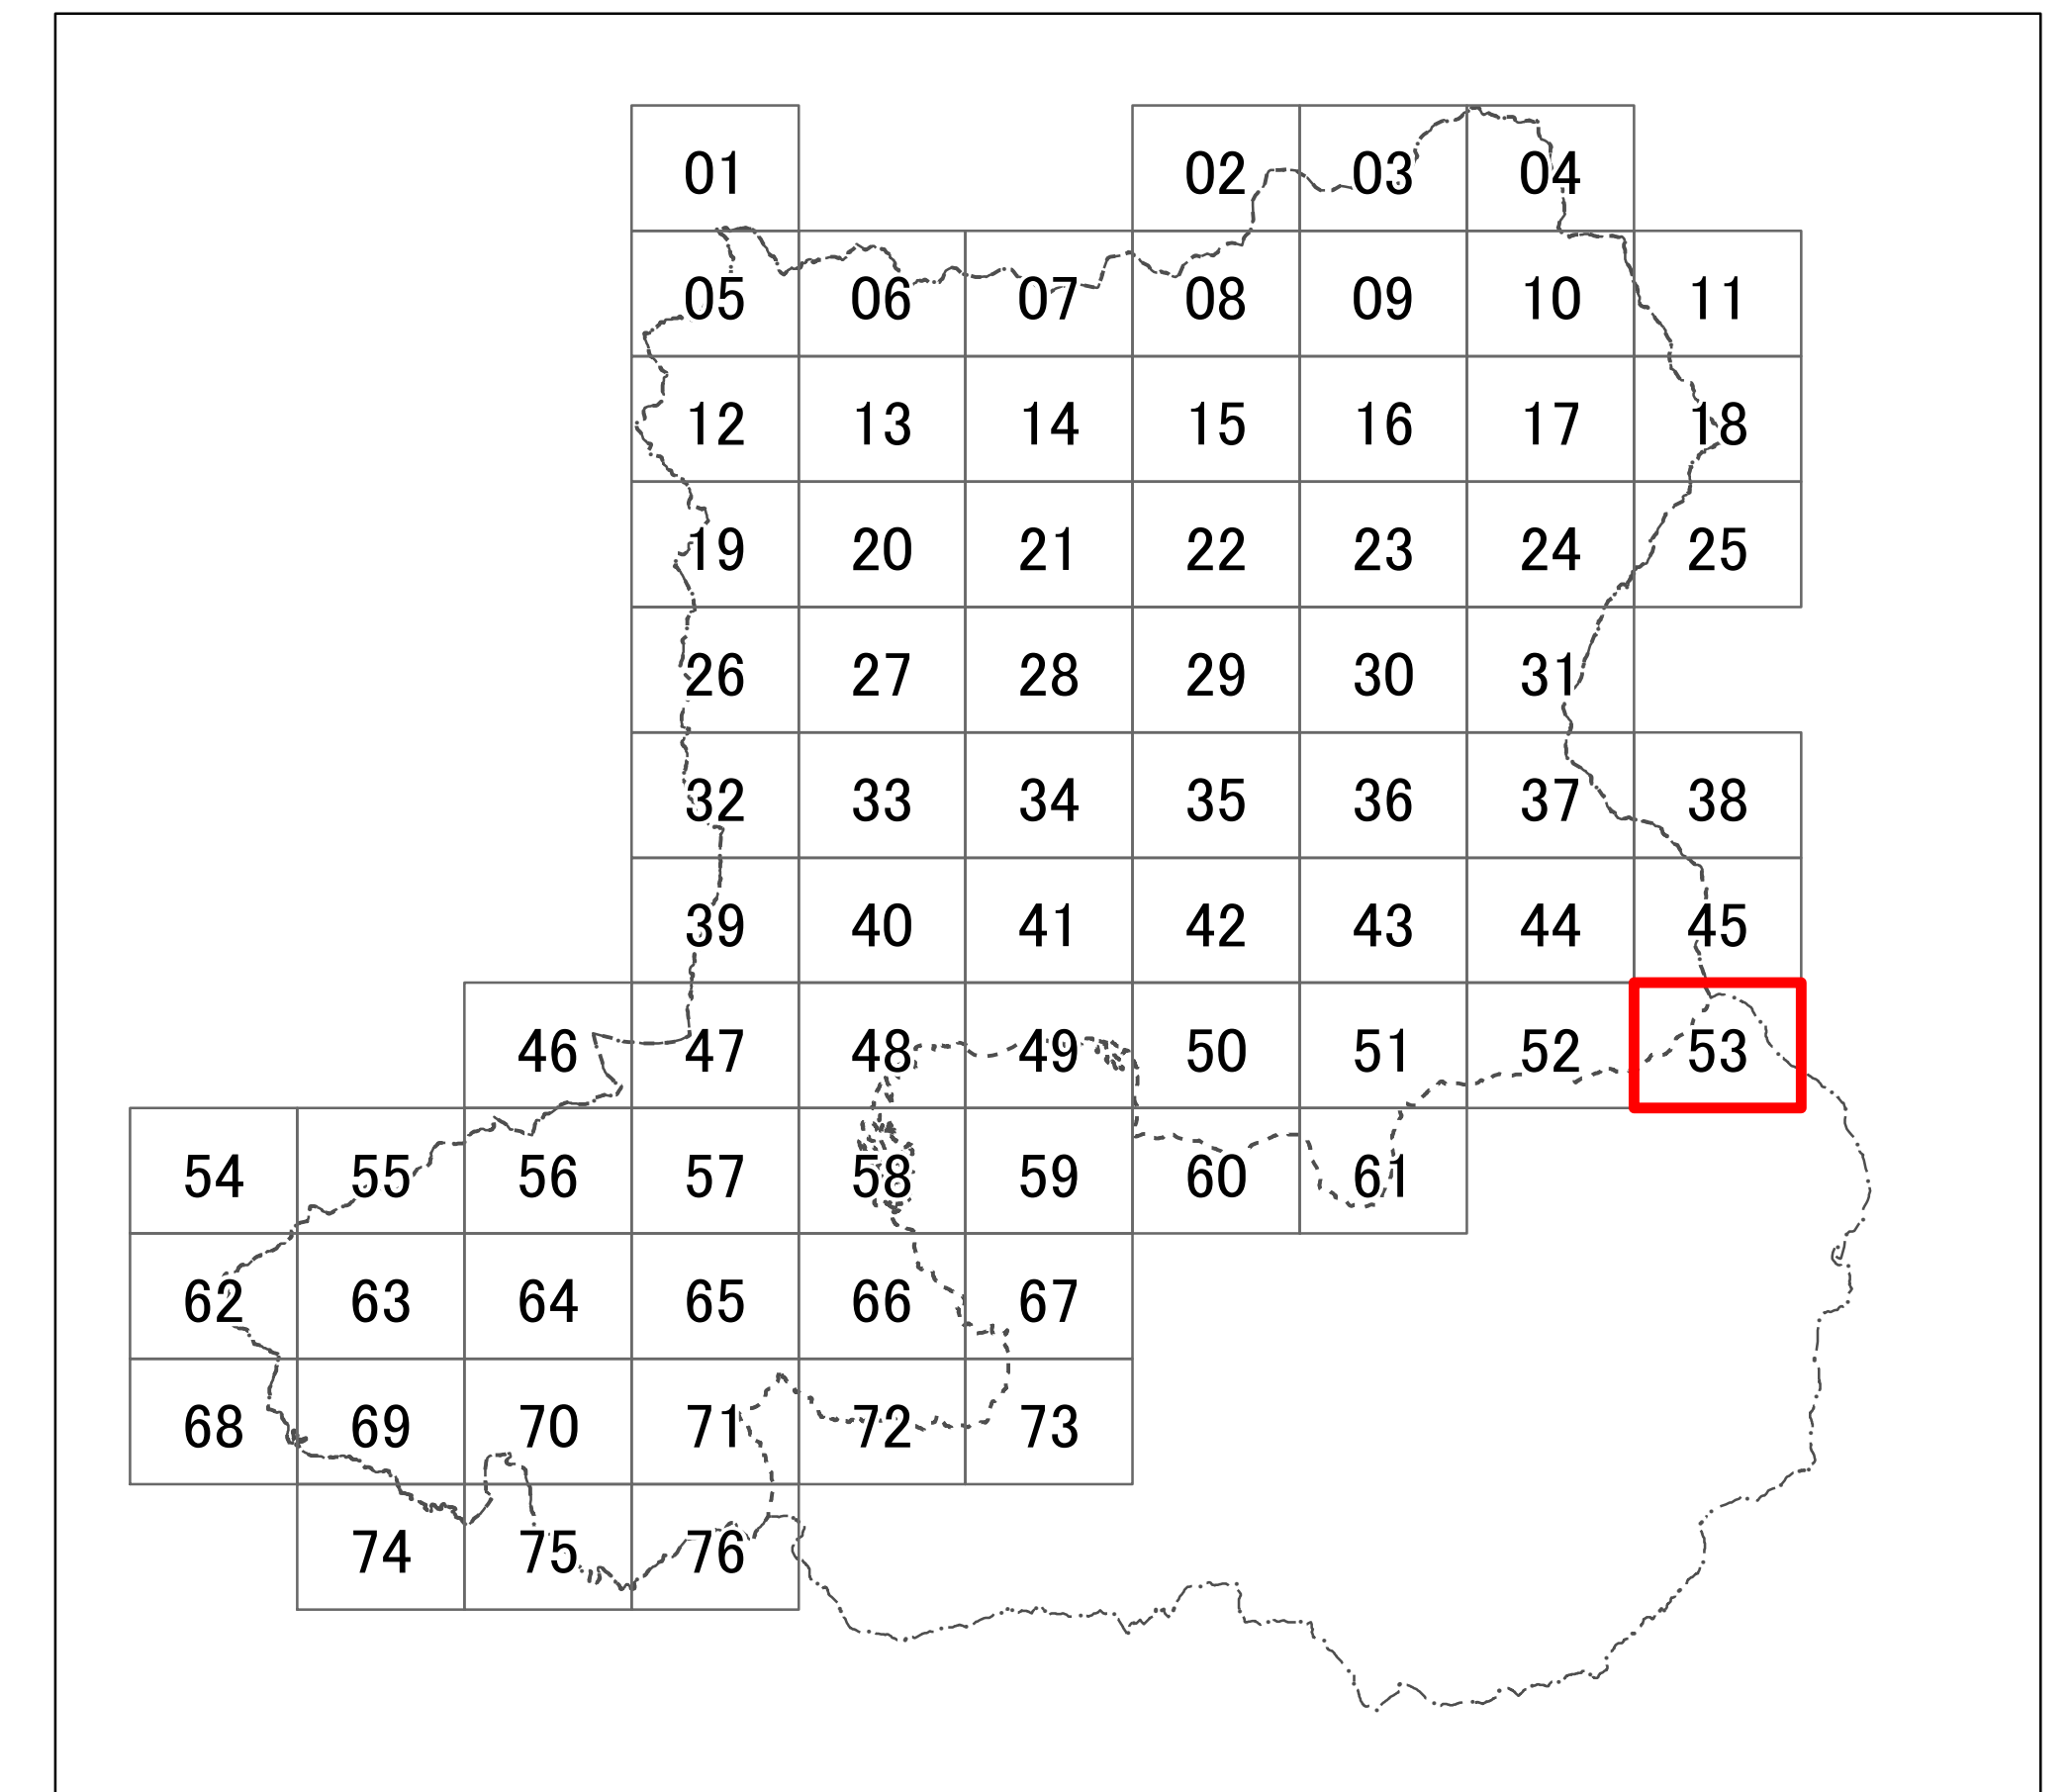

紀の川都市計画 特定用途制限地域 計画図（51）

紀の川都市計画 特定用途制限地域 計画図（52）

紀の川都市計画 特定用途制限地域 計画図（53）

- 凡例
- 特定用途制限地域界
  - 自然保全地区
  - 農住共生地区
  - 産業業務地区
  - - - 行政界
  - · · · · 都市計画区域

紀の川都市計画 特定用途制限地域 計画図（54）

紀の川都市計画 特定用途制限地域 計画図（55）

- 凡例**
- 特定用途制限地域界
  - 自然保全地区
  - 農住共生地区
  - 産業業務地区
  - - - 行政界
  - ⋯⋯ 都市計画区域