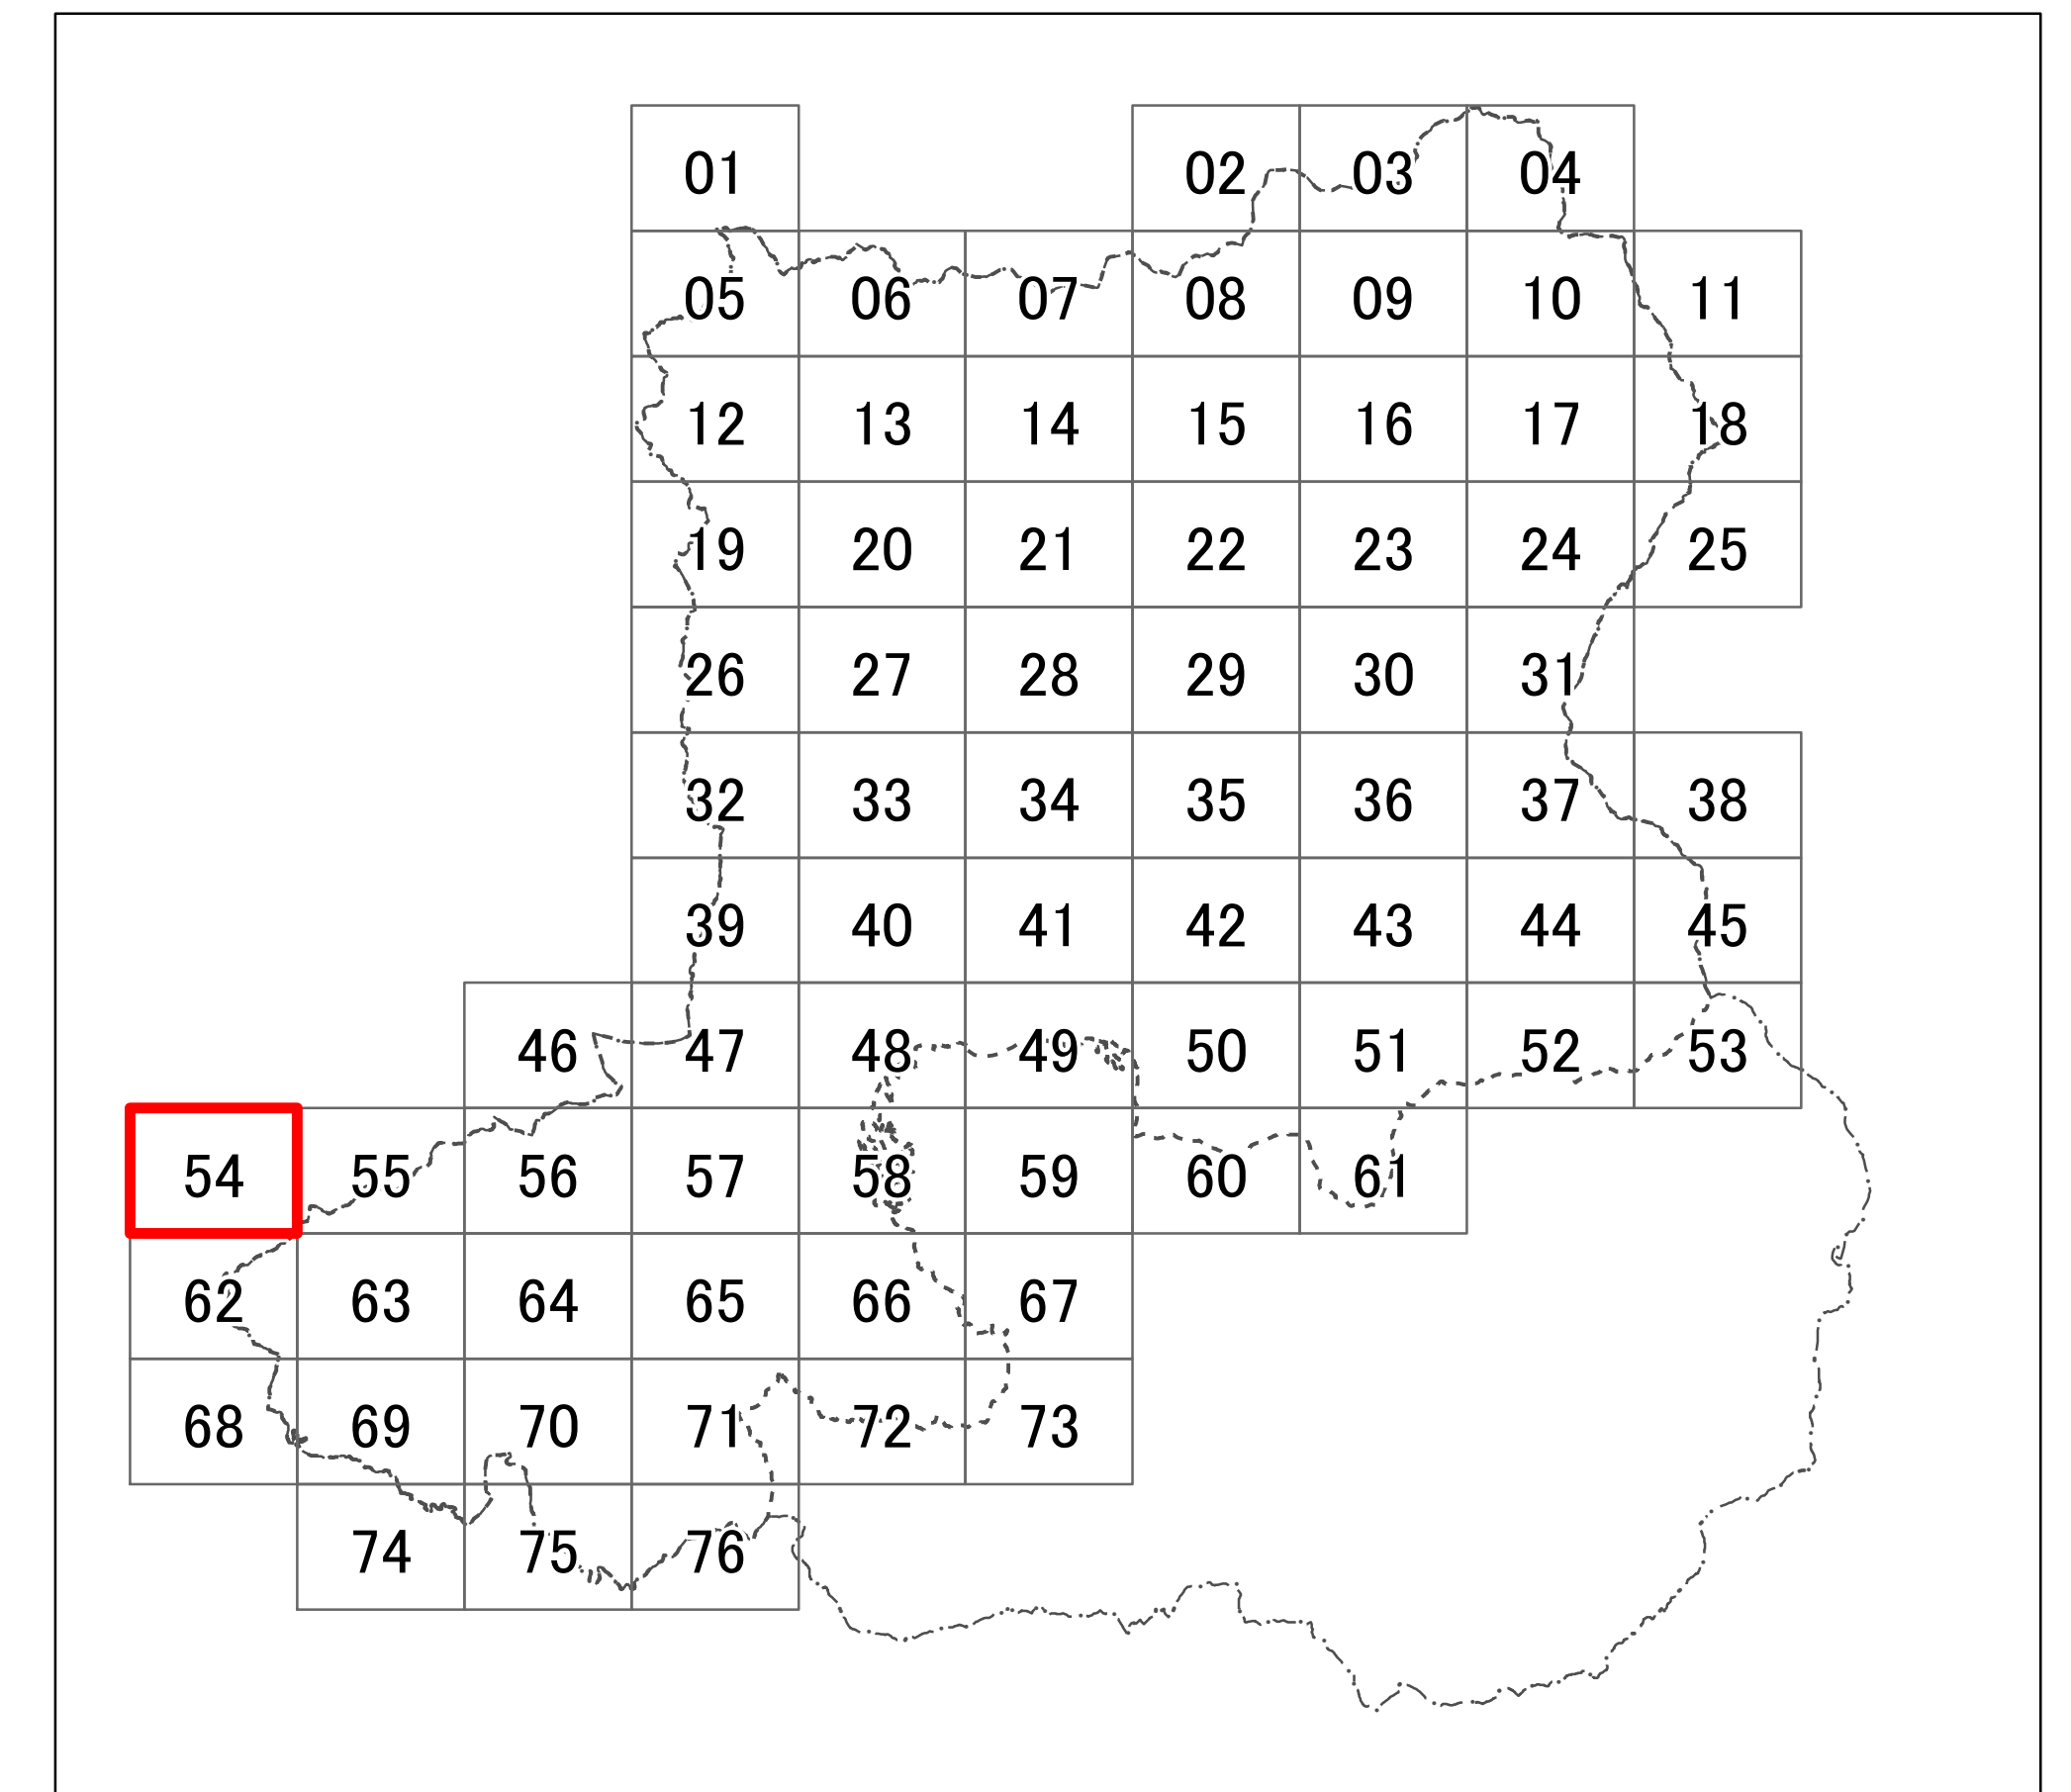

紀の川都市計画 特定用途制限地域 計画図（51）

紀の川都市計画 特定用途制限地域 計画図（52）

紀の川都市計画 特定用途制限地域 計画図（53）

- 凡例
- 特定用途制限地域界
  - 自然保全地区
  - 農住共生地区
  - 産業業務地区
  - - - 行政界
  - · · · · 都市計画区域

紀の川都市計画 特定用途制限地域 計画図（54）

紀の川都市計画 特定用途制限地域 計画図（55）

- 凡例**
- 特定用途制限地域界
  - 自然保全地区
  - 農住共生地区
  - 産業業務地区
  - - - 行政界
  - ⋯⋯ 都市計画区域