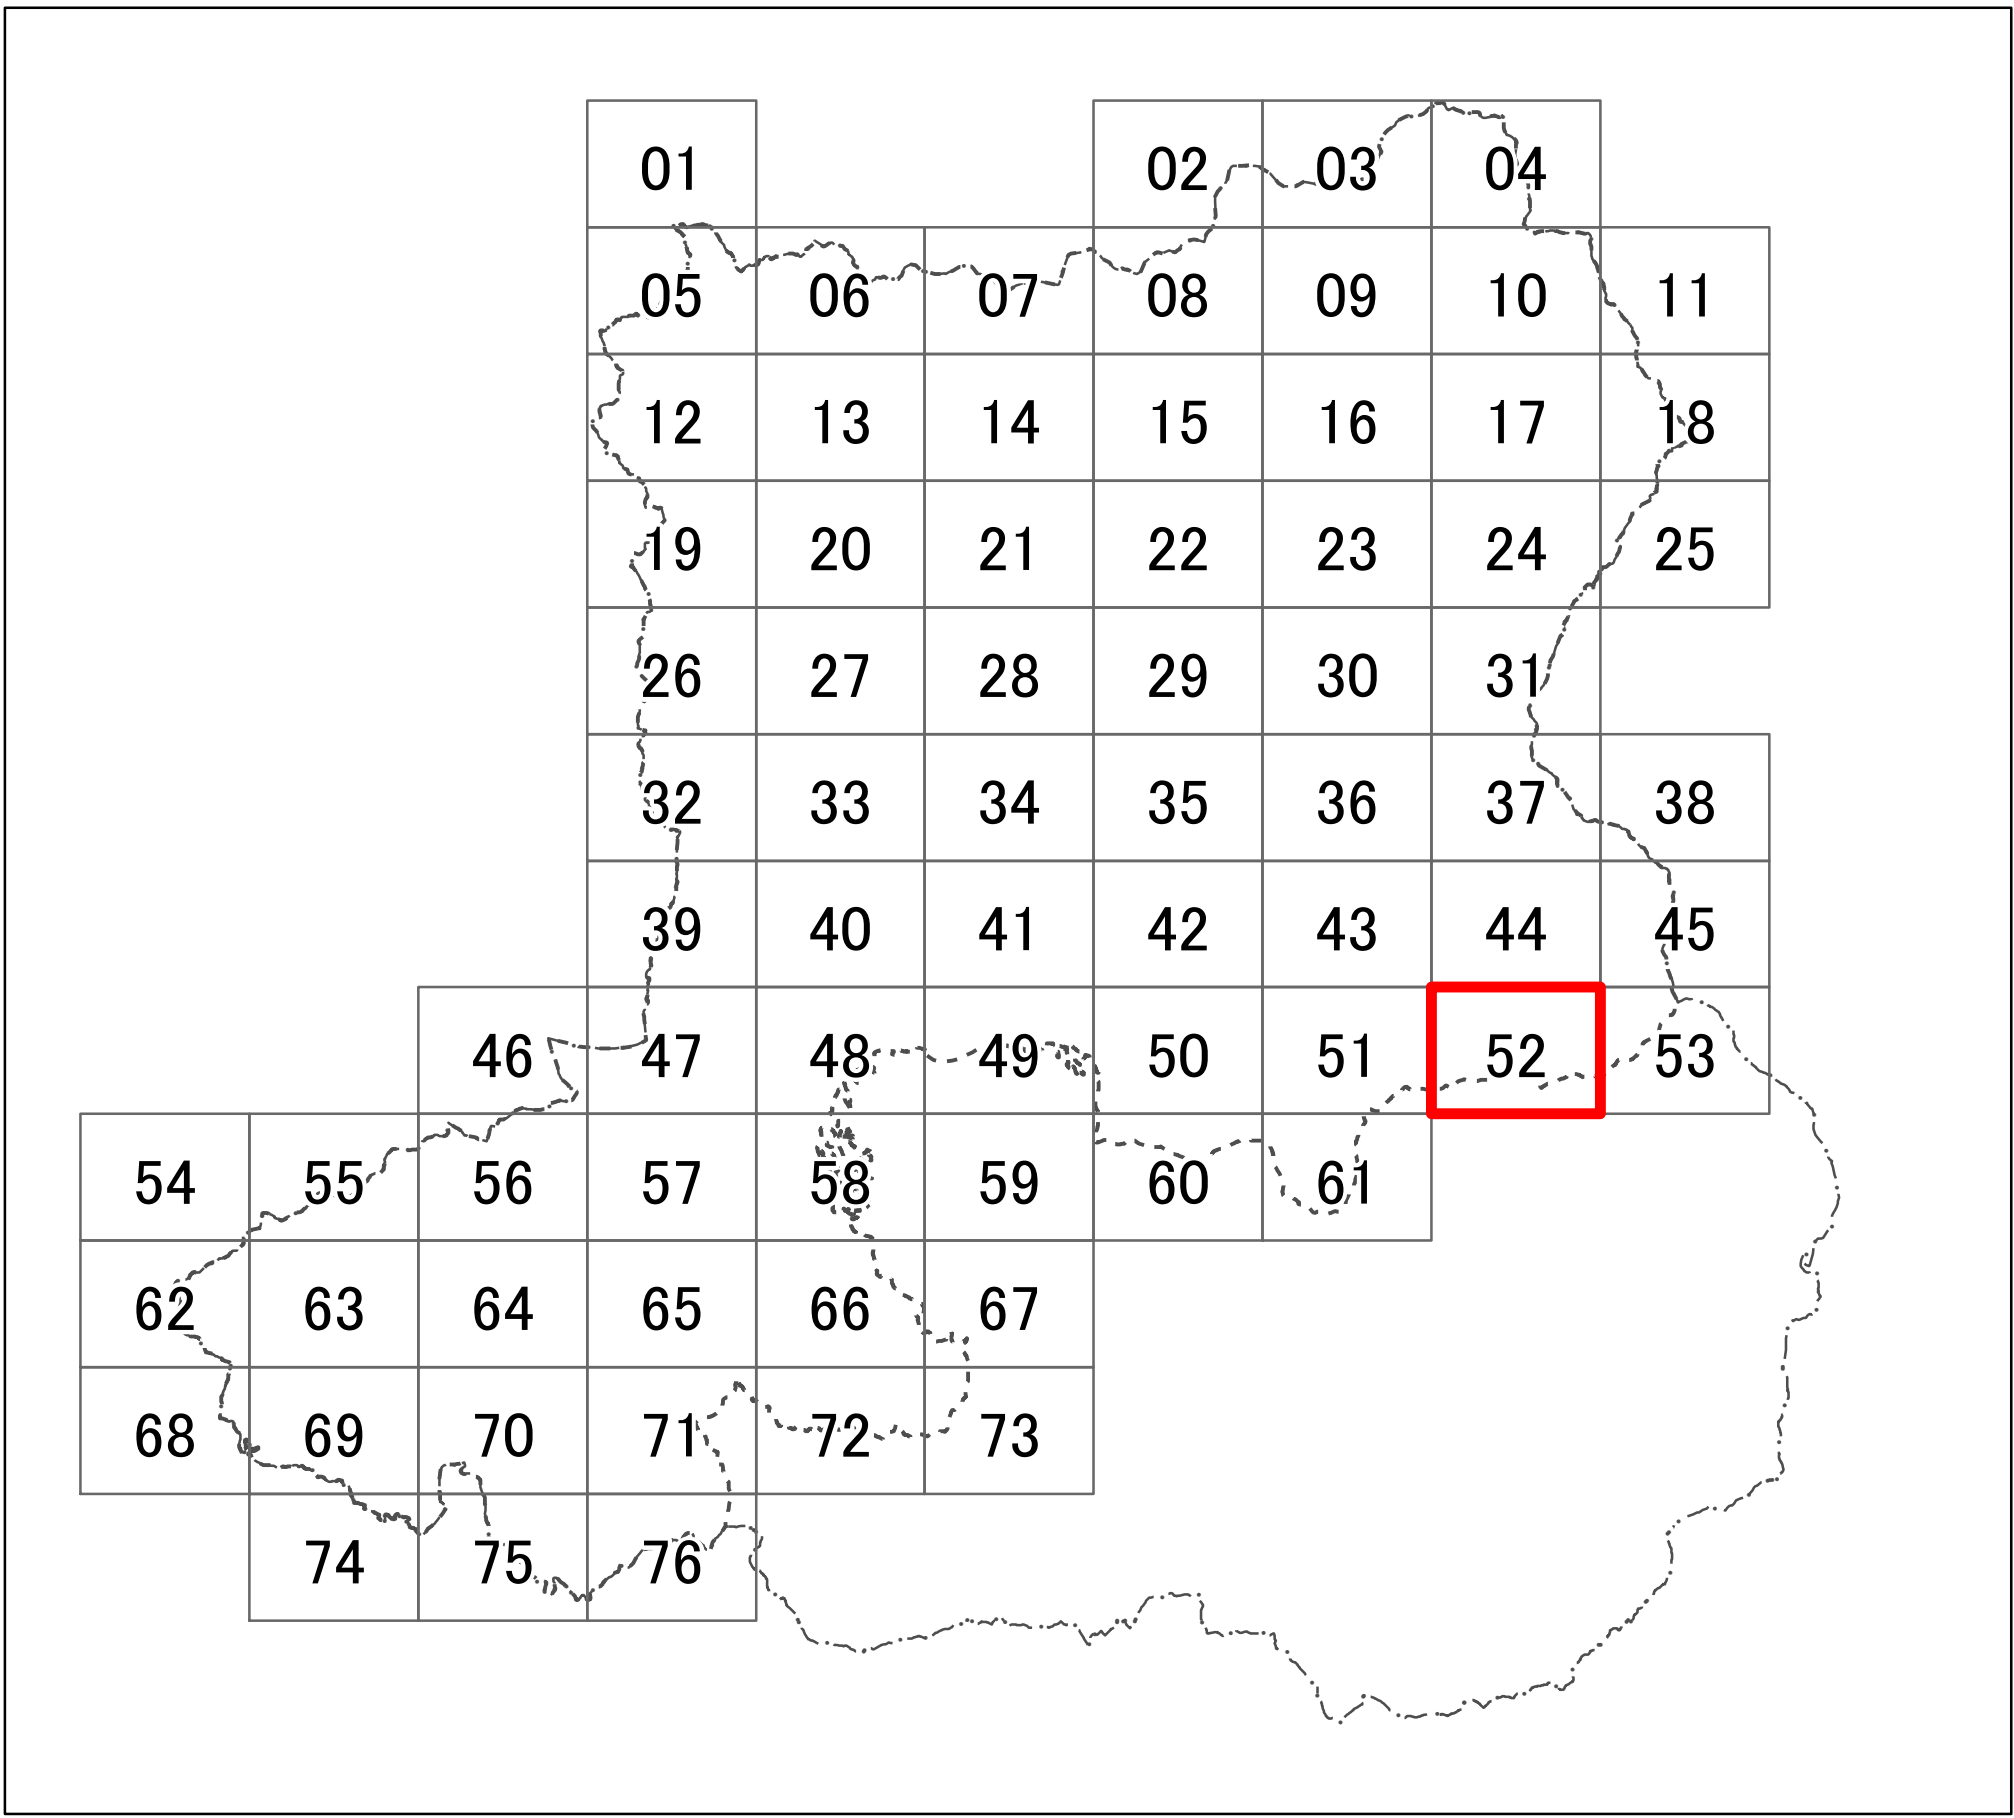

紀の川都市計画 特定用途制限地域 計画図（51）

紀の川都市計画 特定用途制限地域 計画図（52）

紀の川都市計画 特定用途制限地域 計画図（53）

- 凡例
- 特定用途制限地域界
  - 自然保全地区
  - 農住共生地区
  - 産業業務地区
  - - - 行政界
  - · · · · 都市計画区域

紀の川都市計画 特定用途制限地域 計画図（54）

紀の川都市計画 特定用途制限地域 計画図（55）

- 凡例**
- 特定用途制限地域界
  - 自然保全地区
  - 農住共生地区
  - 産業業務地区
  - - - 行政界
  - ⋯⋯ 都市計画区域