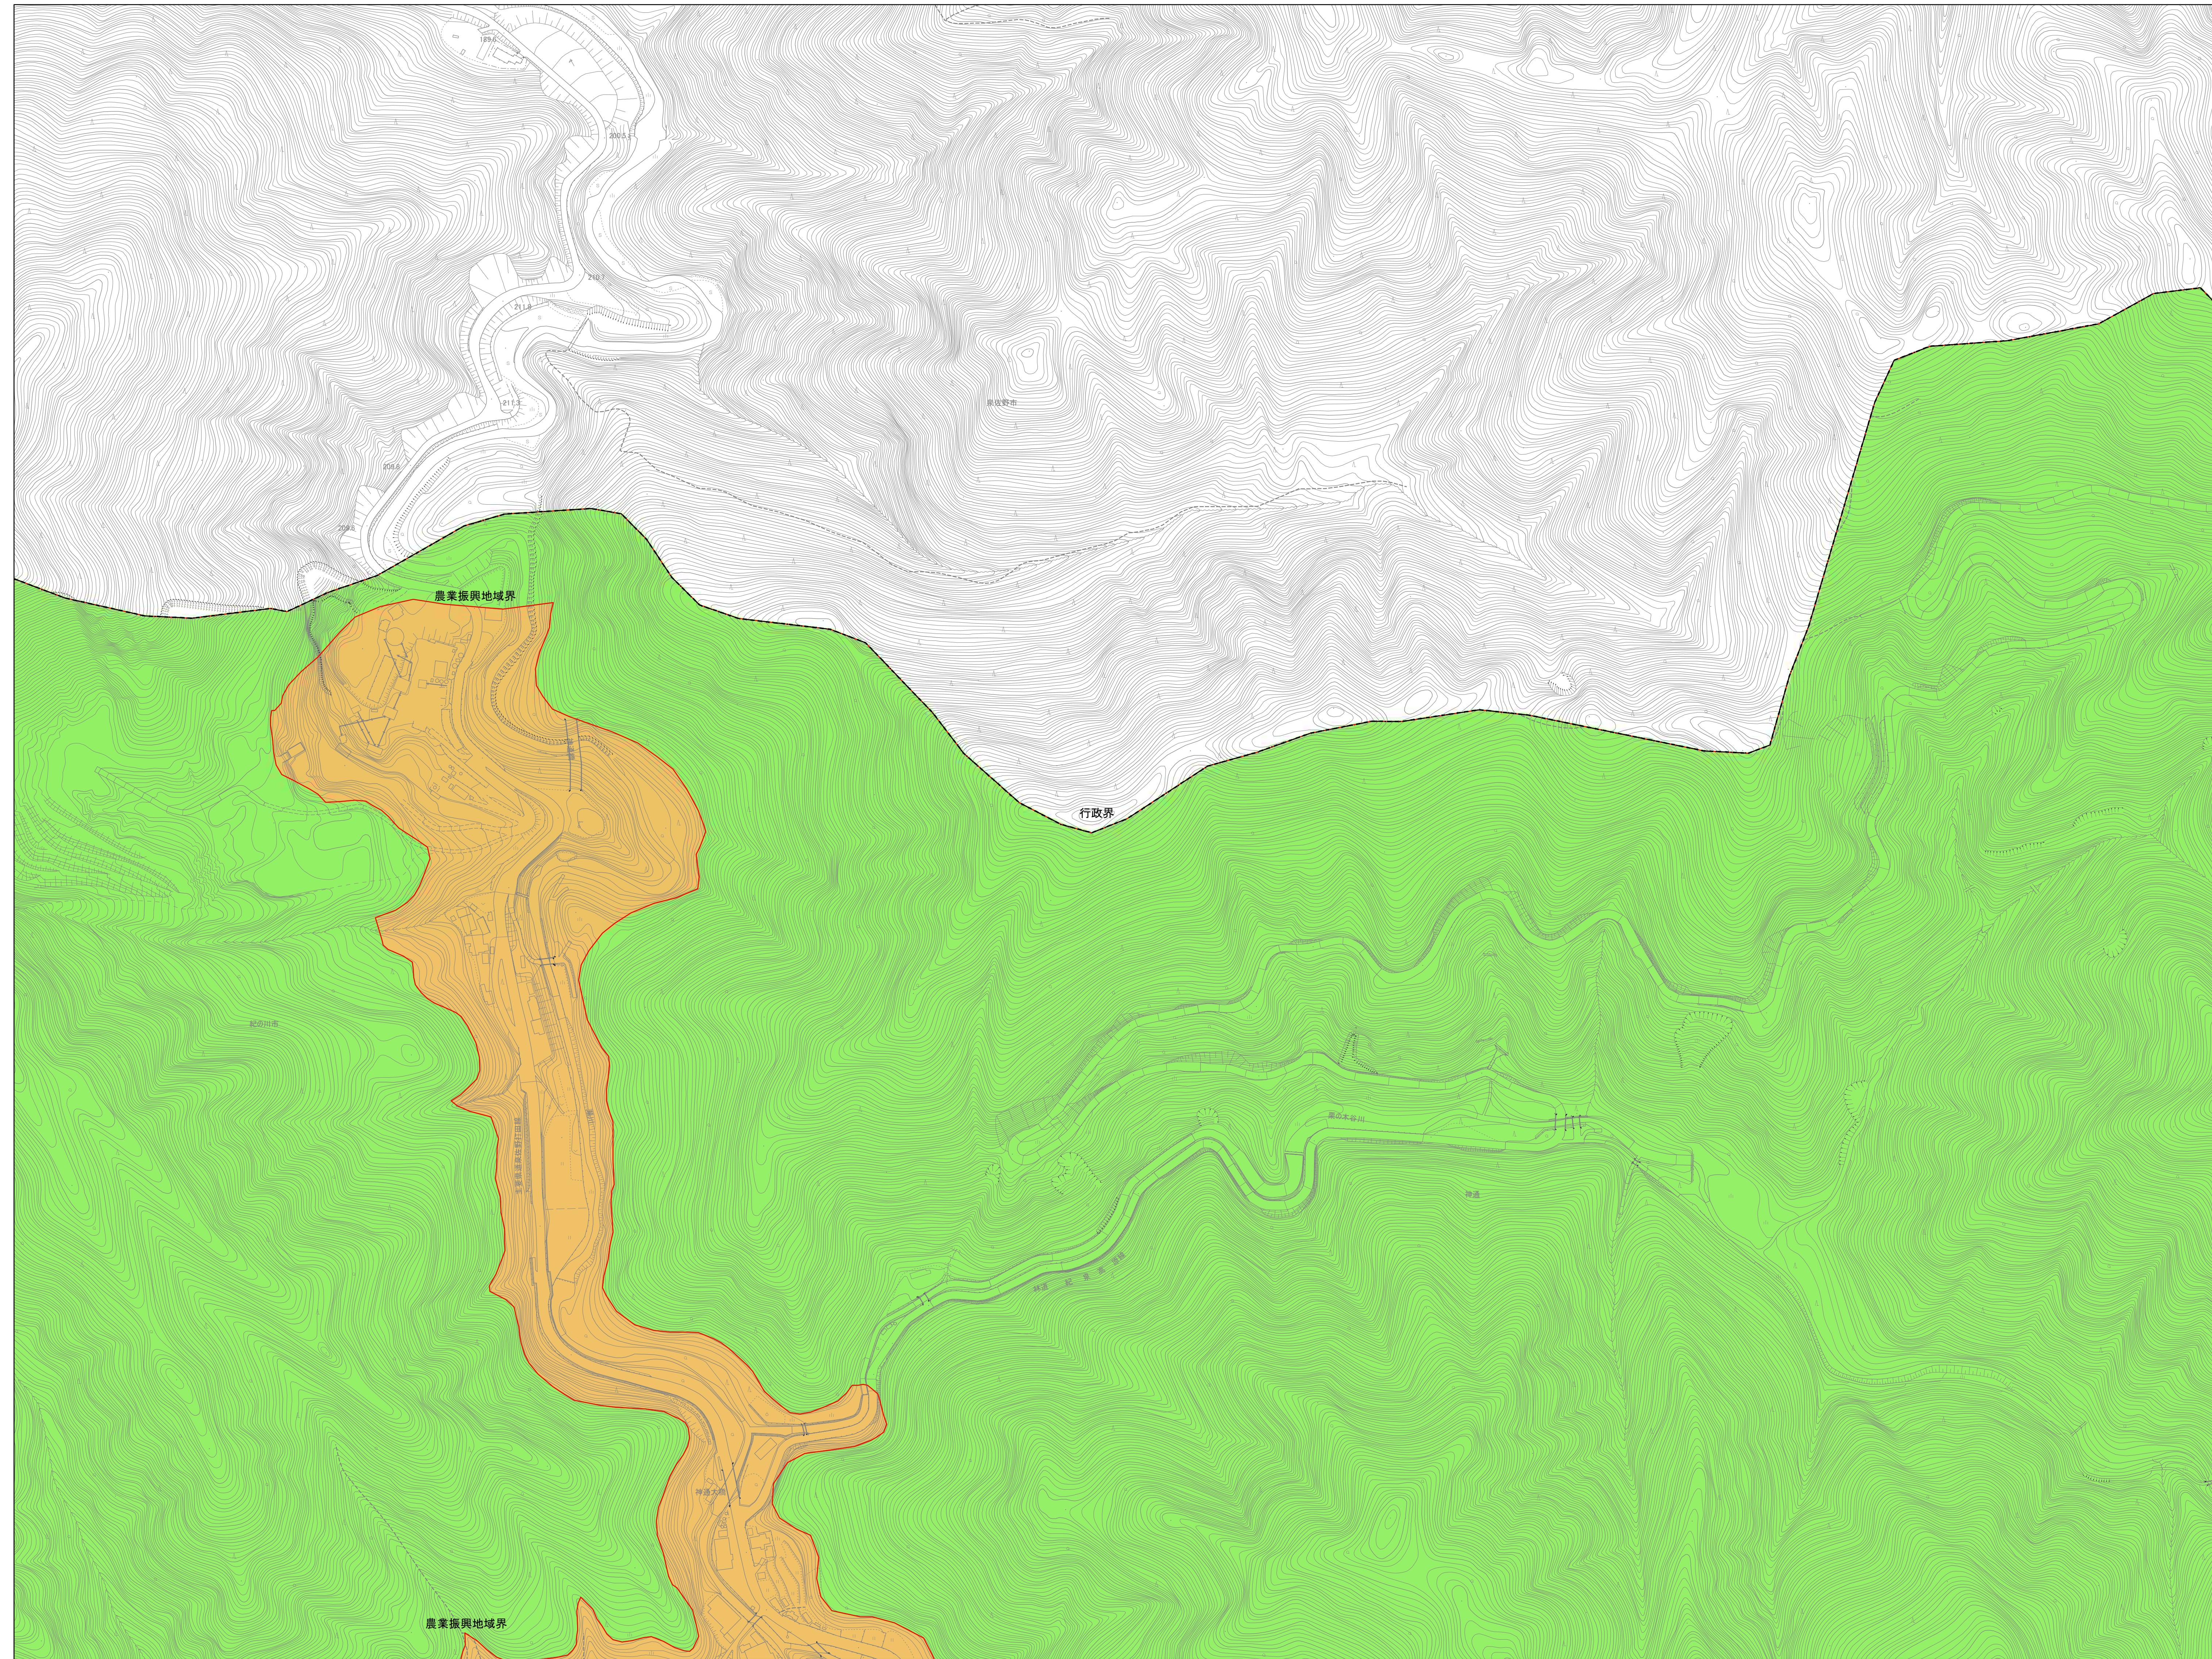

紀の川都市計画 特定用途制限地域 計画図（06）

紀の川都市計画 特定用途制限地域 計画図（07）

- 凡例
- 特定用途制限地域界
 - 自然保全地区
 - 農住共生地区
 - 産業業務地区
 - - - 行政界
 - 都市計画区域

紀の川都市計画 特定用途制限地域 計画図（08）

紀の川都市計画 特定用途制限地域 計画図（09）

紀の川都市計画 特定用途制限地域 計画図（10）