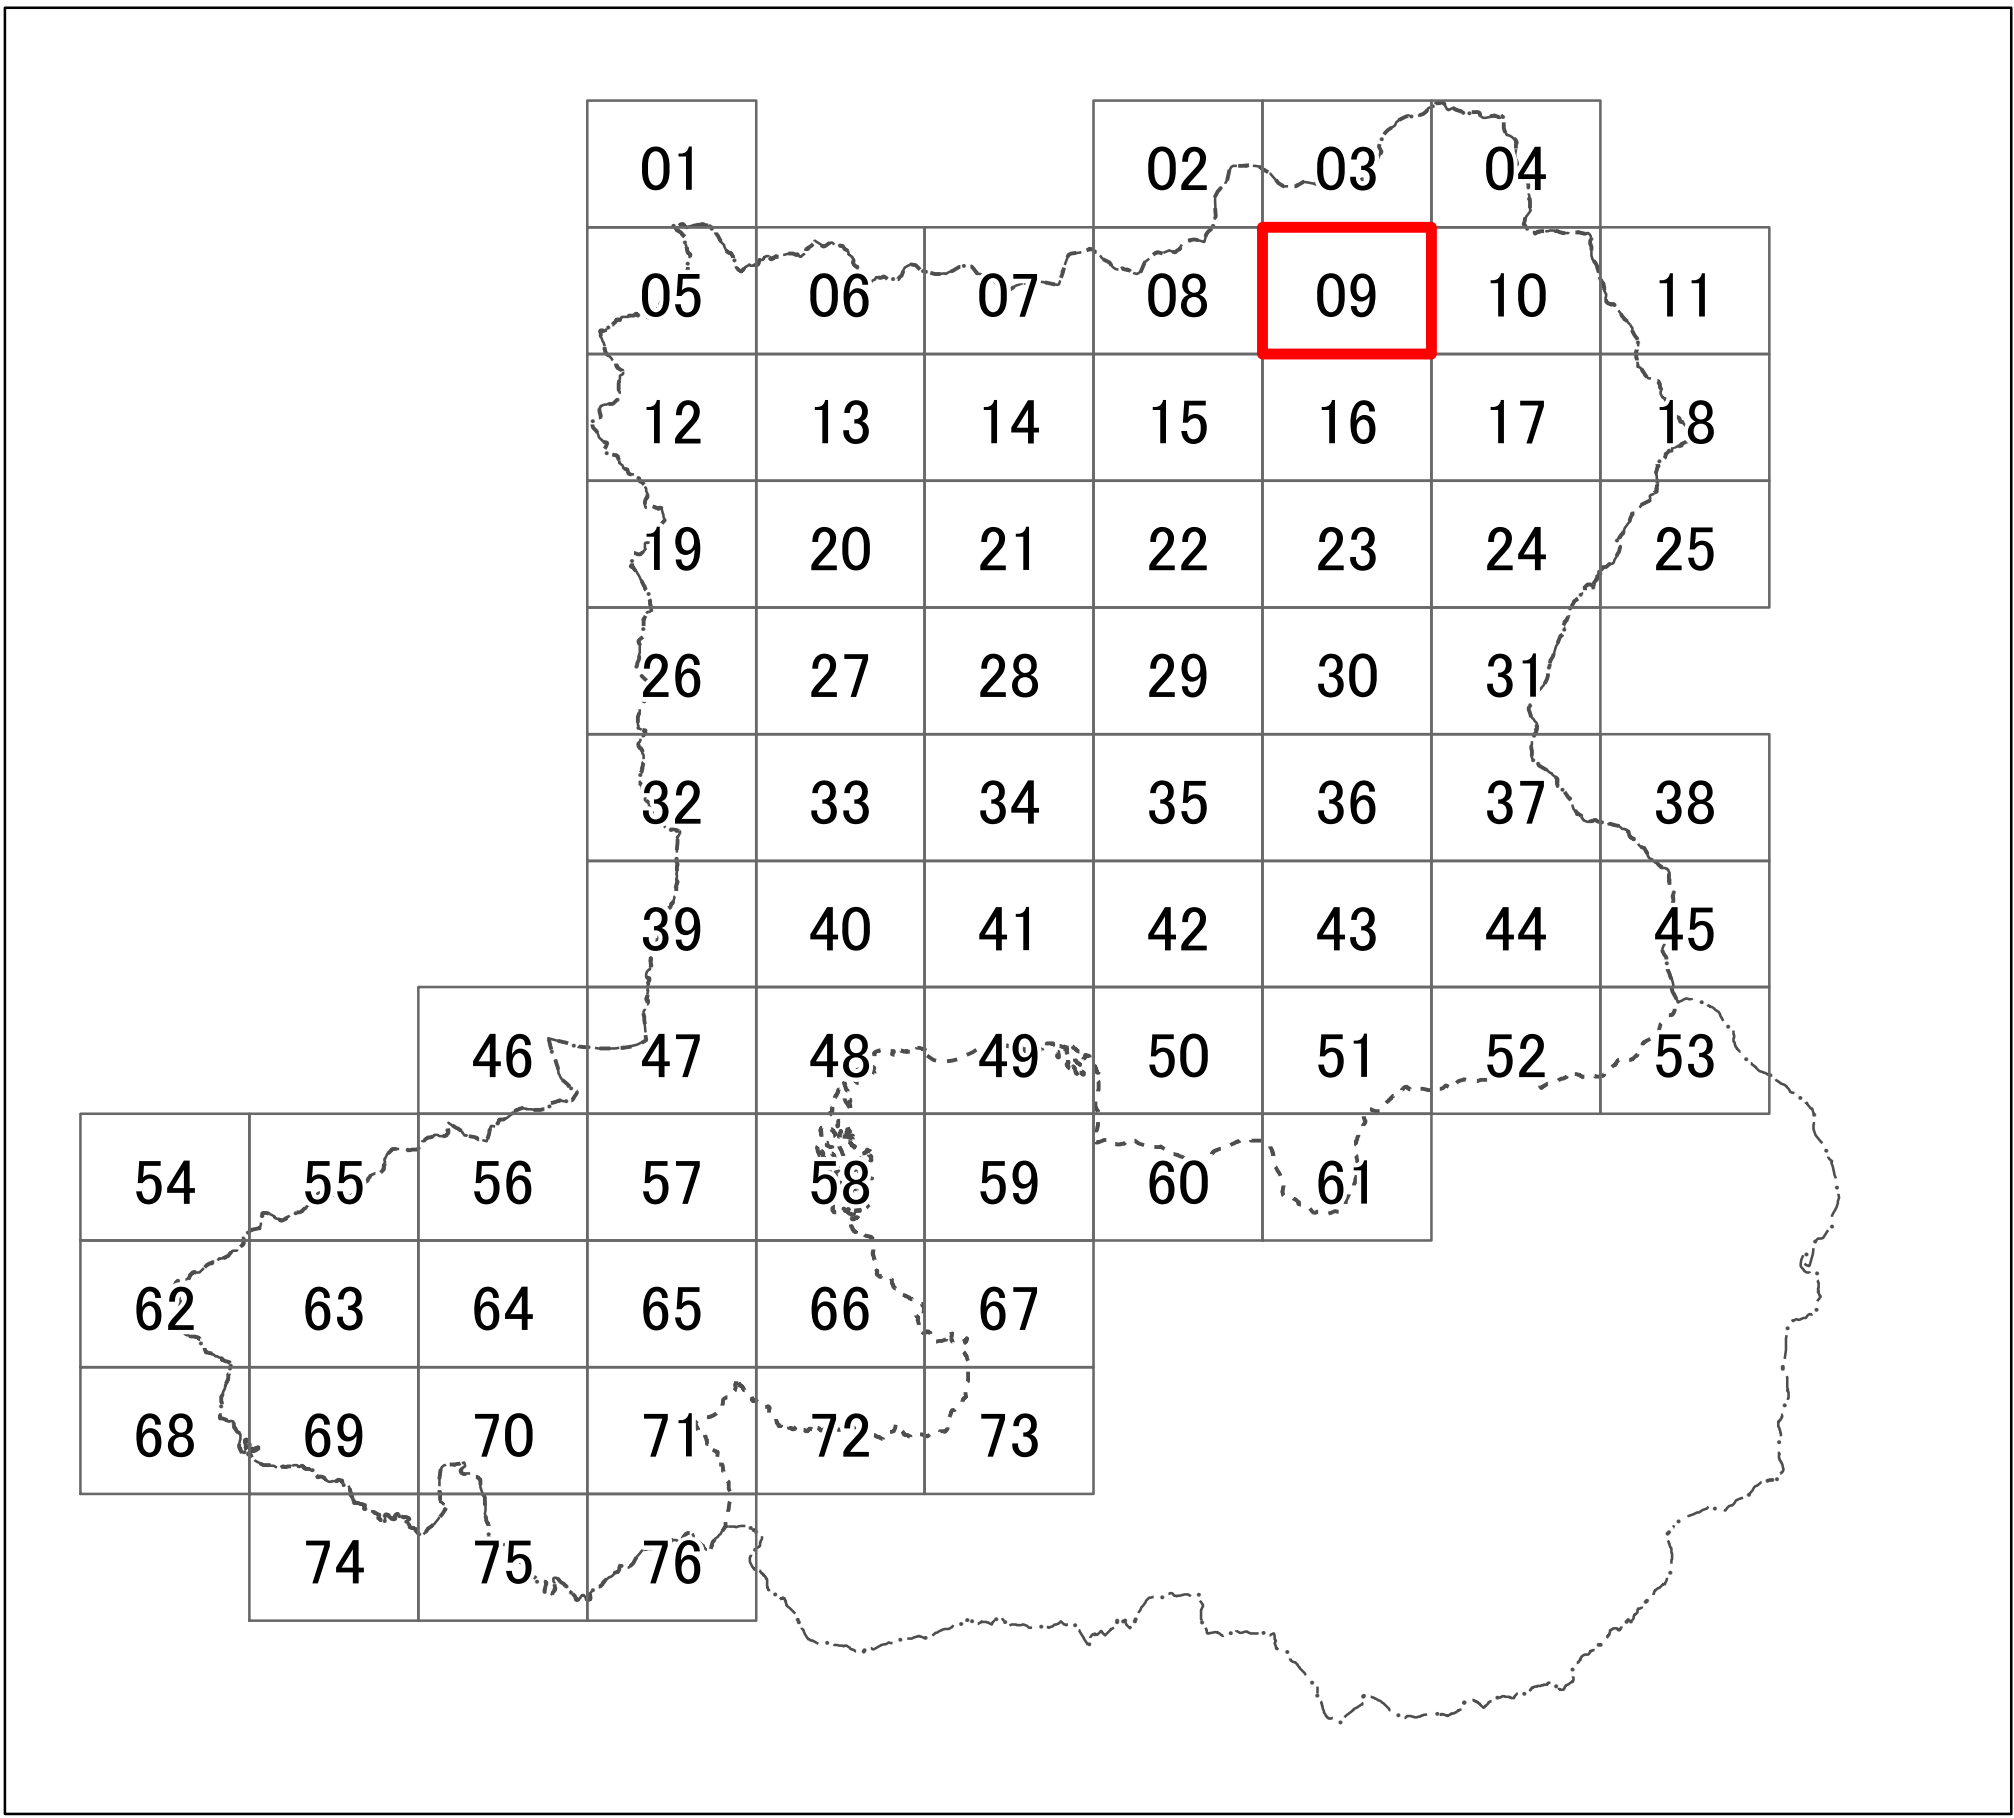

紀の川都市計画 特定用途制限地域 計画図（06）

紀の川都市計画 特定用途制限地域 計画図（07）

- 凡例
- 特定用途制限地域界
 - 自然保全地区
 - 農住共生地区
 - 産業業務地区
 - - - 行政界
 - 都市計画区域

紀の川都市計画 特定用途制限地域 計画図（08）

紀の川都市計画 特定用途制限地域 計画図（09）

紀の川都市計画 特定用途制限地域 計画図（10）