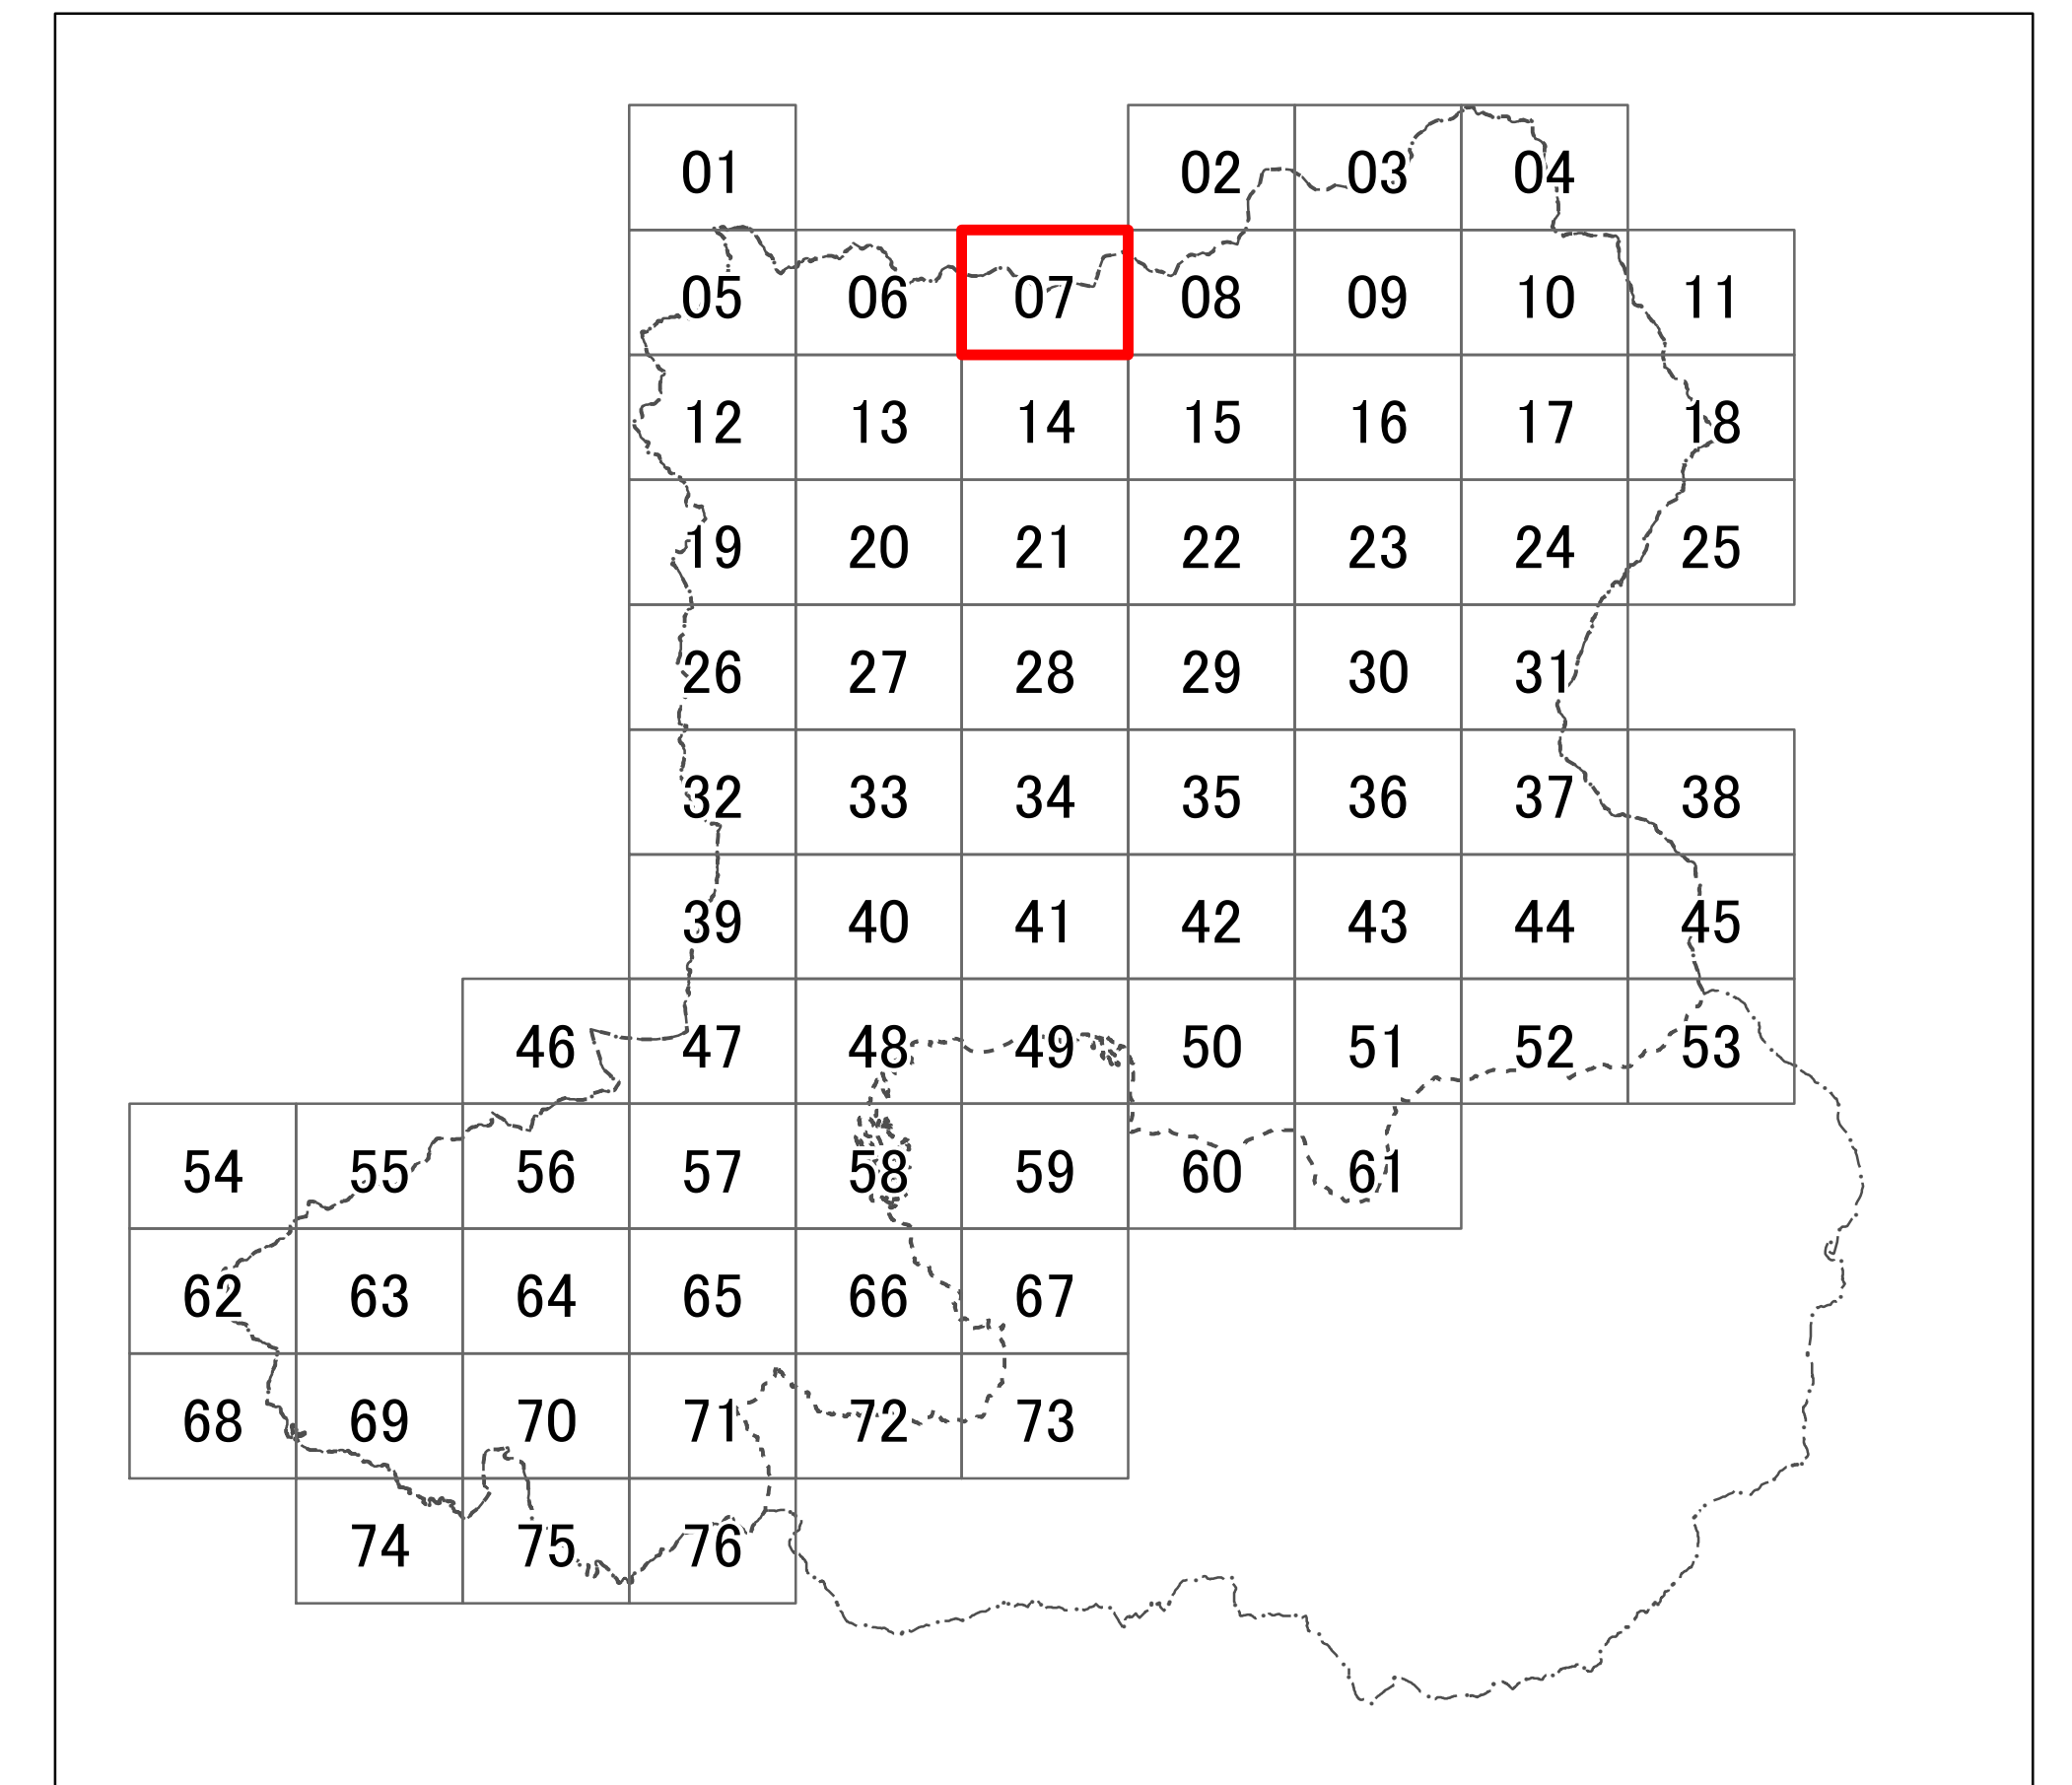

紀の川都市計画 特定用途制限地域 計画図（06）

紀の川都市計画 特定用途制限地域 計画図（07）

- 凡例
- 特定用途制限地域界
 - 自然保全地区
 - 農住共生地区
 - 産業業務地区
 - - - 行政界
 - 都市計画区域

紀の川都市計画 特定用途制限地域 計画図（08）

紀の川都市計画 特定用途制限地域 計画図（09）

紀の川都市計画 特定用途制限地域 計画図（10）