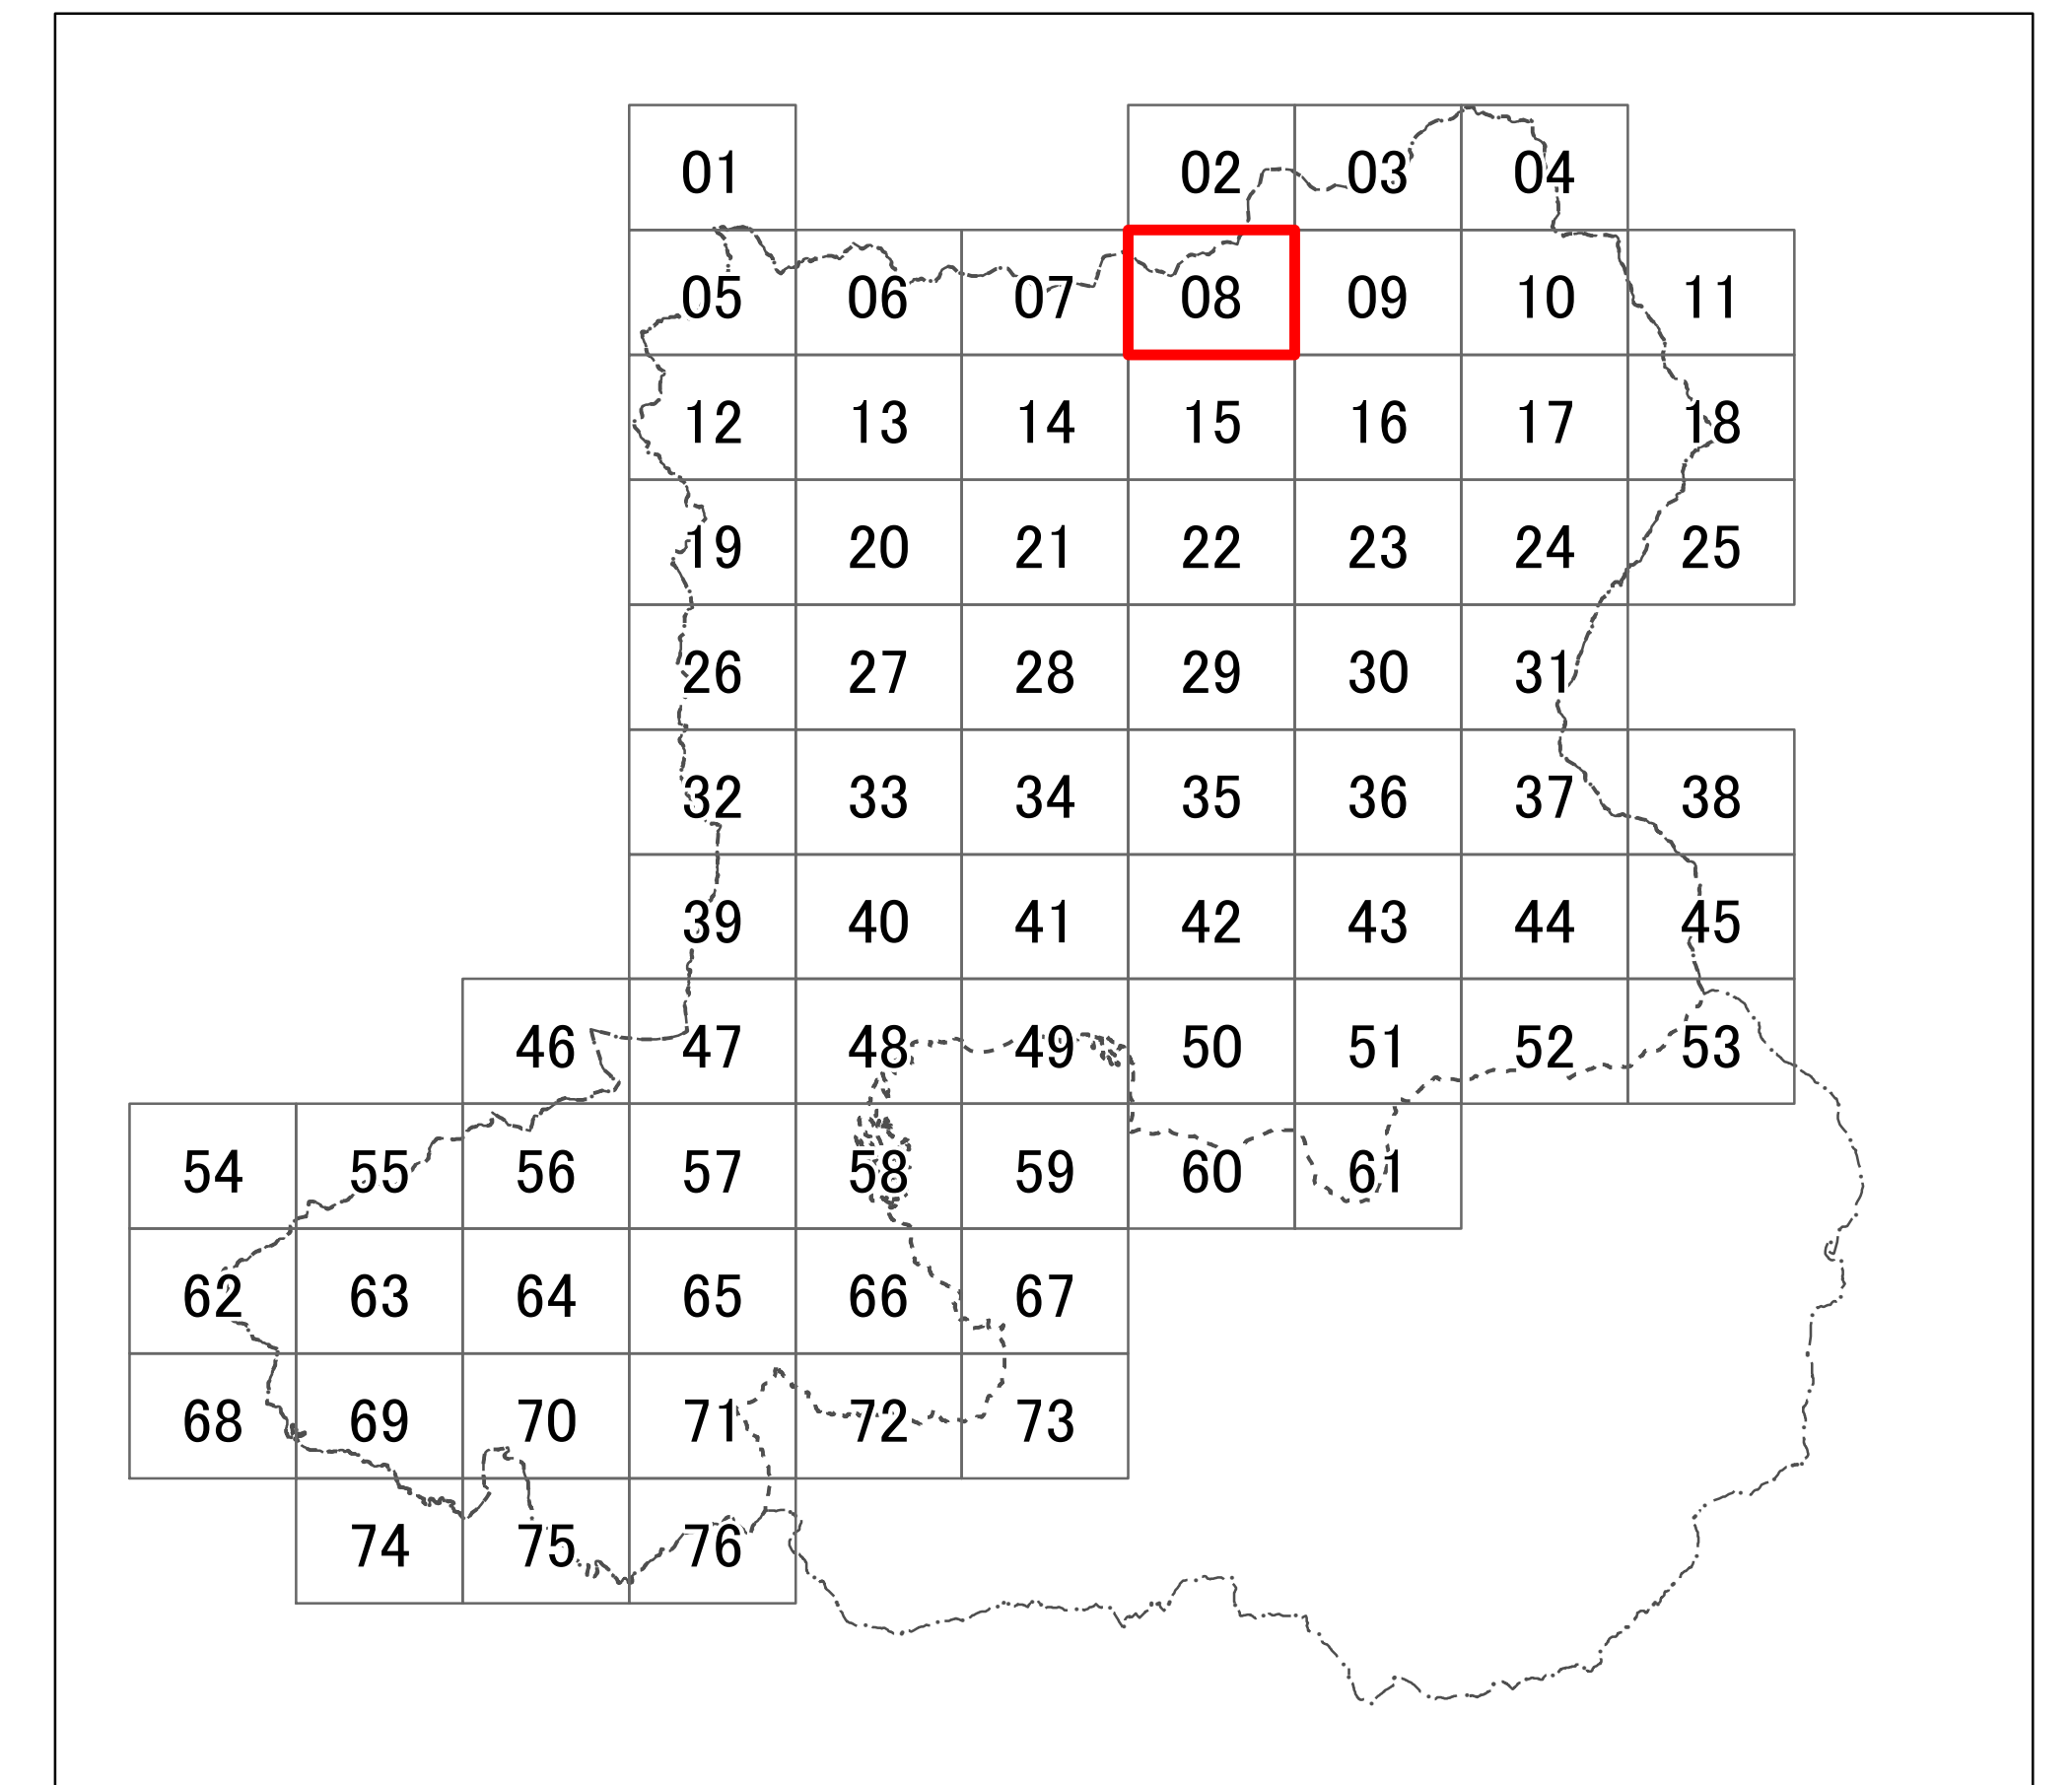

紀の川都市計画 特定用途制限地域 計画図（06）

紀の川都市計画 特定用途制限地域 計画図（07）

- 凡例
- 特定用途制限地域界
 - 自然保全地区
 - 農住共生地区
 - 産業業務地区
 - - - 行政界
 - 都市計画区域

紀の川都市計画 特定用途制限地域 計画図（08）

紀の川都市計画 特定用途制限地域 計画図（09）

紀の川都市計画 特定用途制限地域 計画図（10）