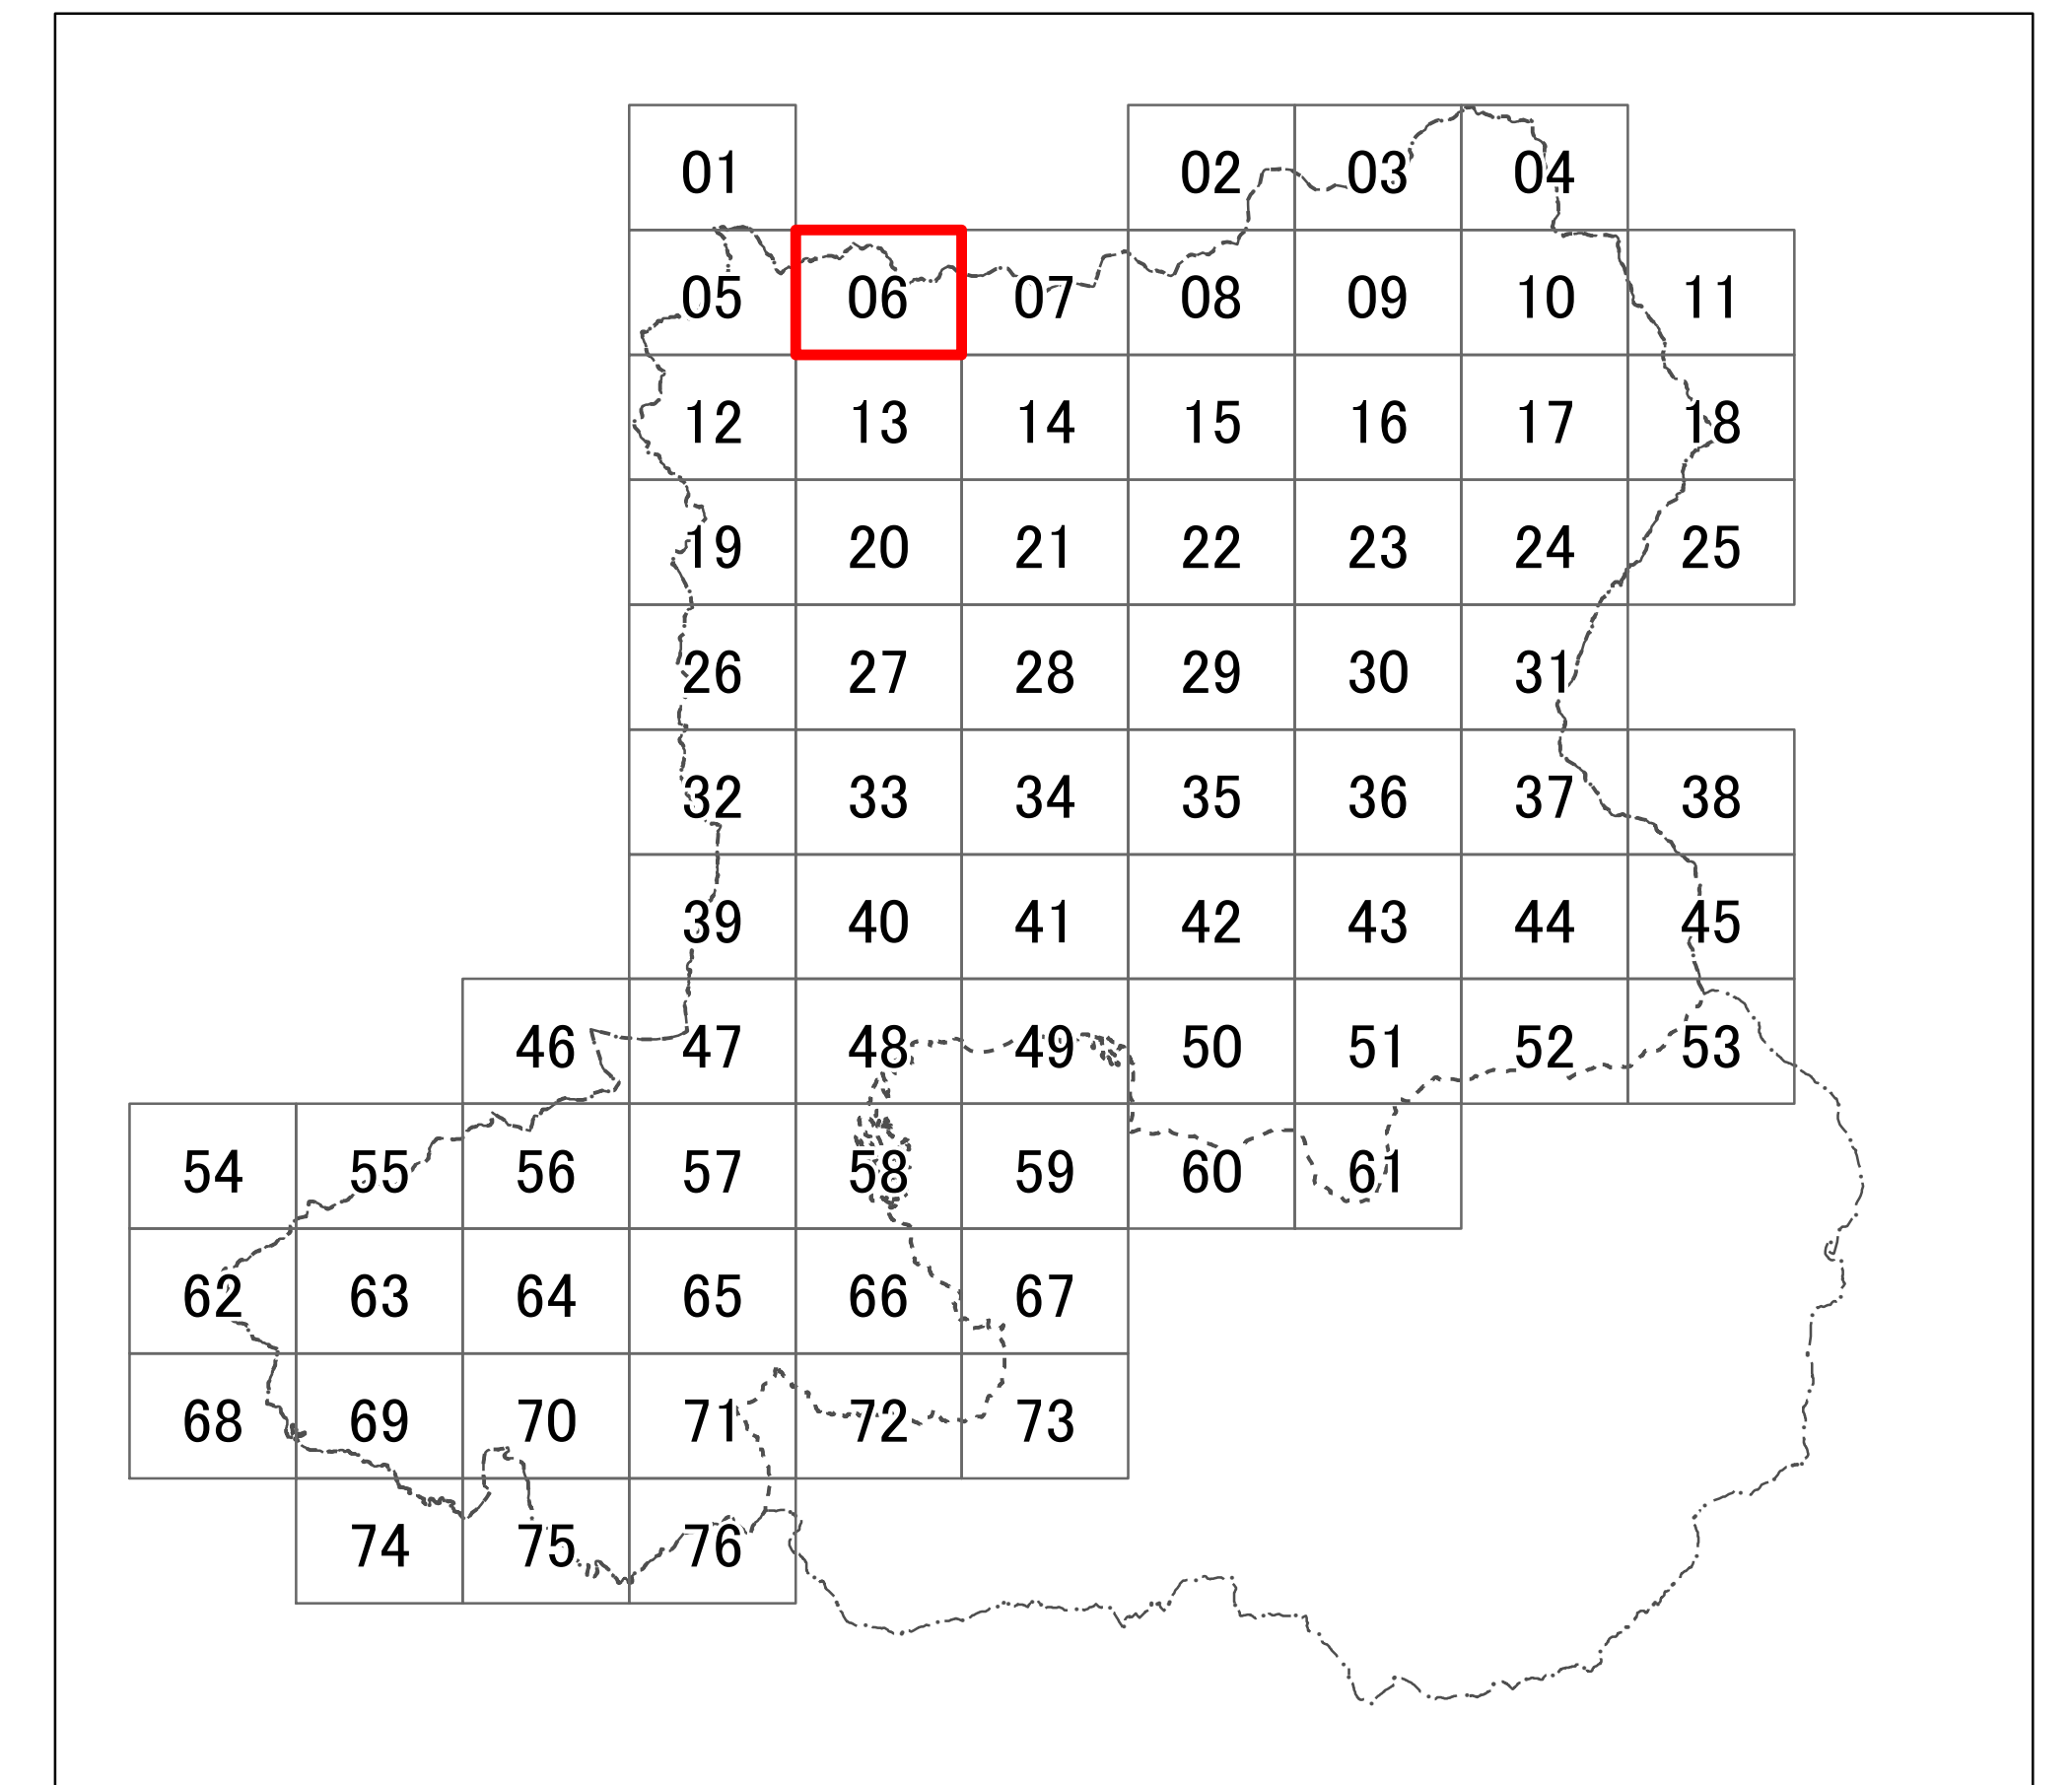

紀の川都市計画 特定用途制限地域 計画図（06）

紀の川都市計画 特定用途制限地域 計画図（07）

- 凡例
- 特定用途制限地域界
 - 自然保全地区
 - 農住共生地区
 - 産業業務地区
 - - - 行政界
 - 都市計画区域

紀の川都市計画 特定用途制限地域 計画図（08）

紀の川都市計画 特定用途制限地域 計画図（09）

紀の川都市計画 特定用途制限地域 計画図（10）