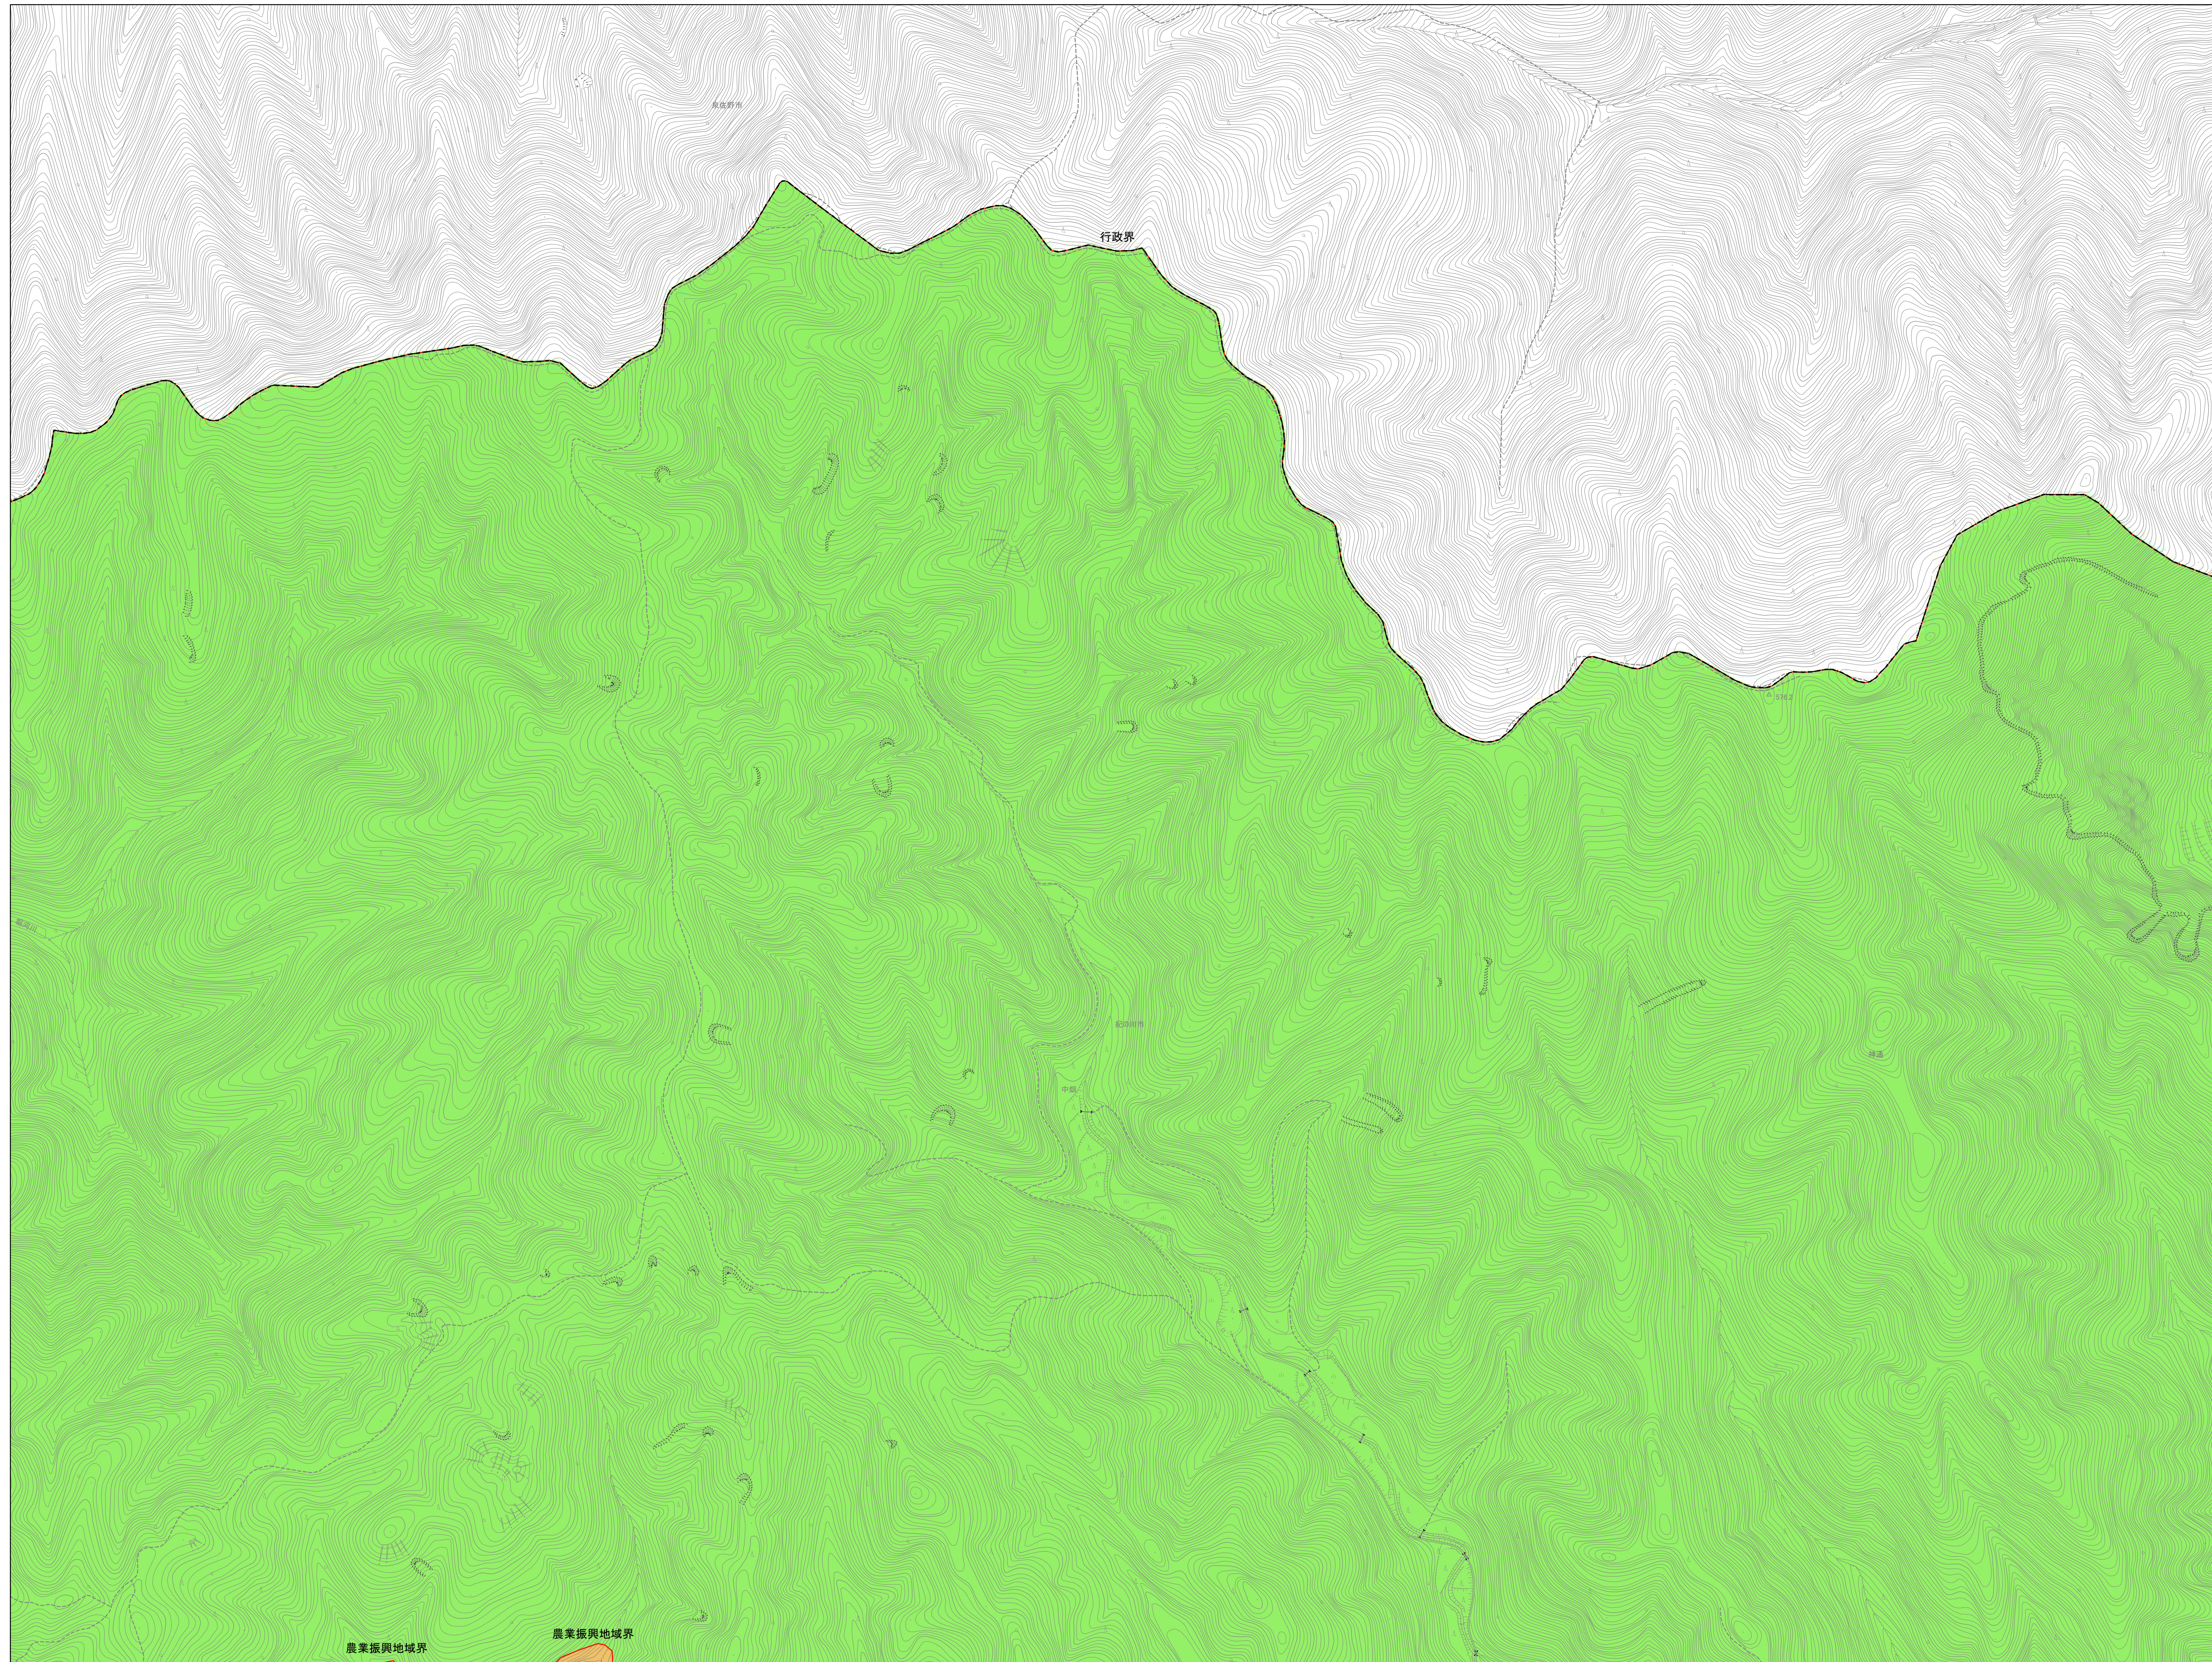

紀の川都市計画 特定用途制限地域 計画図（06）

紀の川都市計画 特定用途制限地域 計画図（07）

- 凡例
- 特定用途制限地域界
 - 自然保全地区
 - 農住共生地区
 - 産業業務地区
 - - - 行政界
 - 都市計画区域

紀の川都市計画 特定用途制限地域 計画図（08）

紀の川都市計画 特定用途制限地域 計画図（09）

紀の川都市計画 特定用途制限地域 計画図（10）