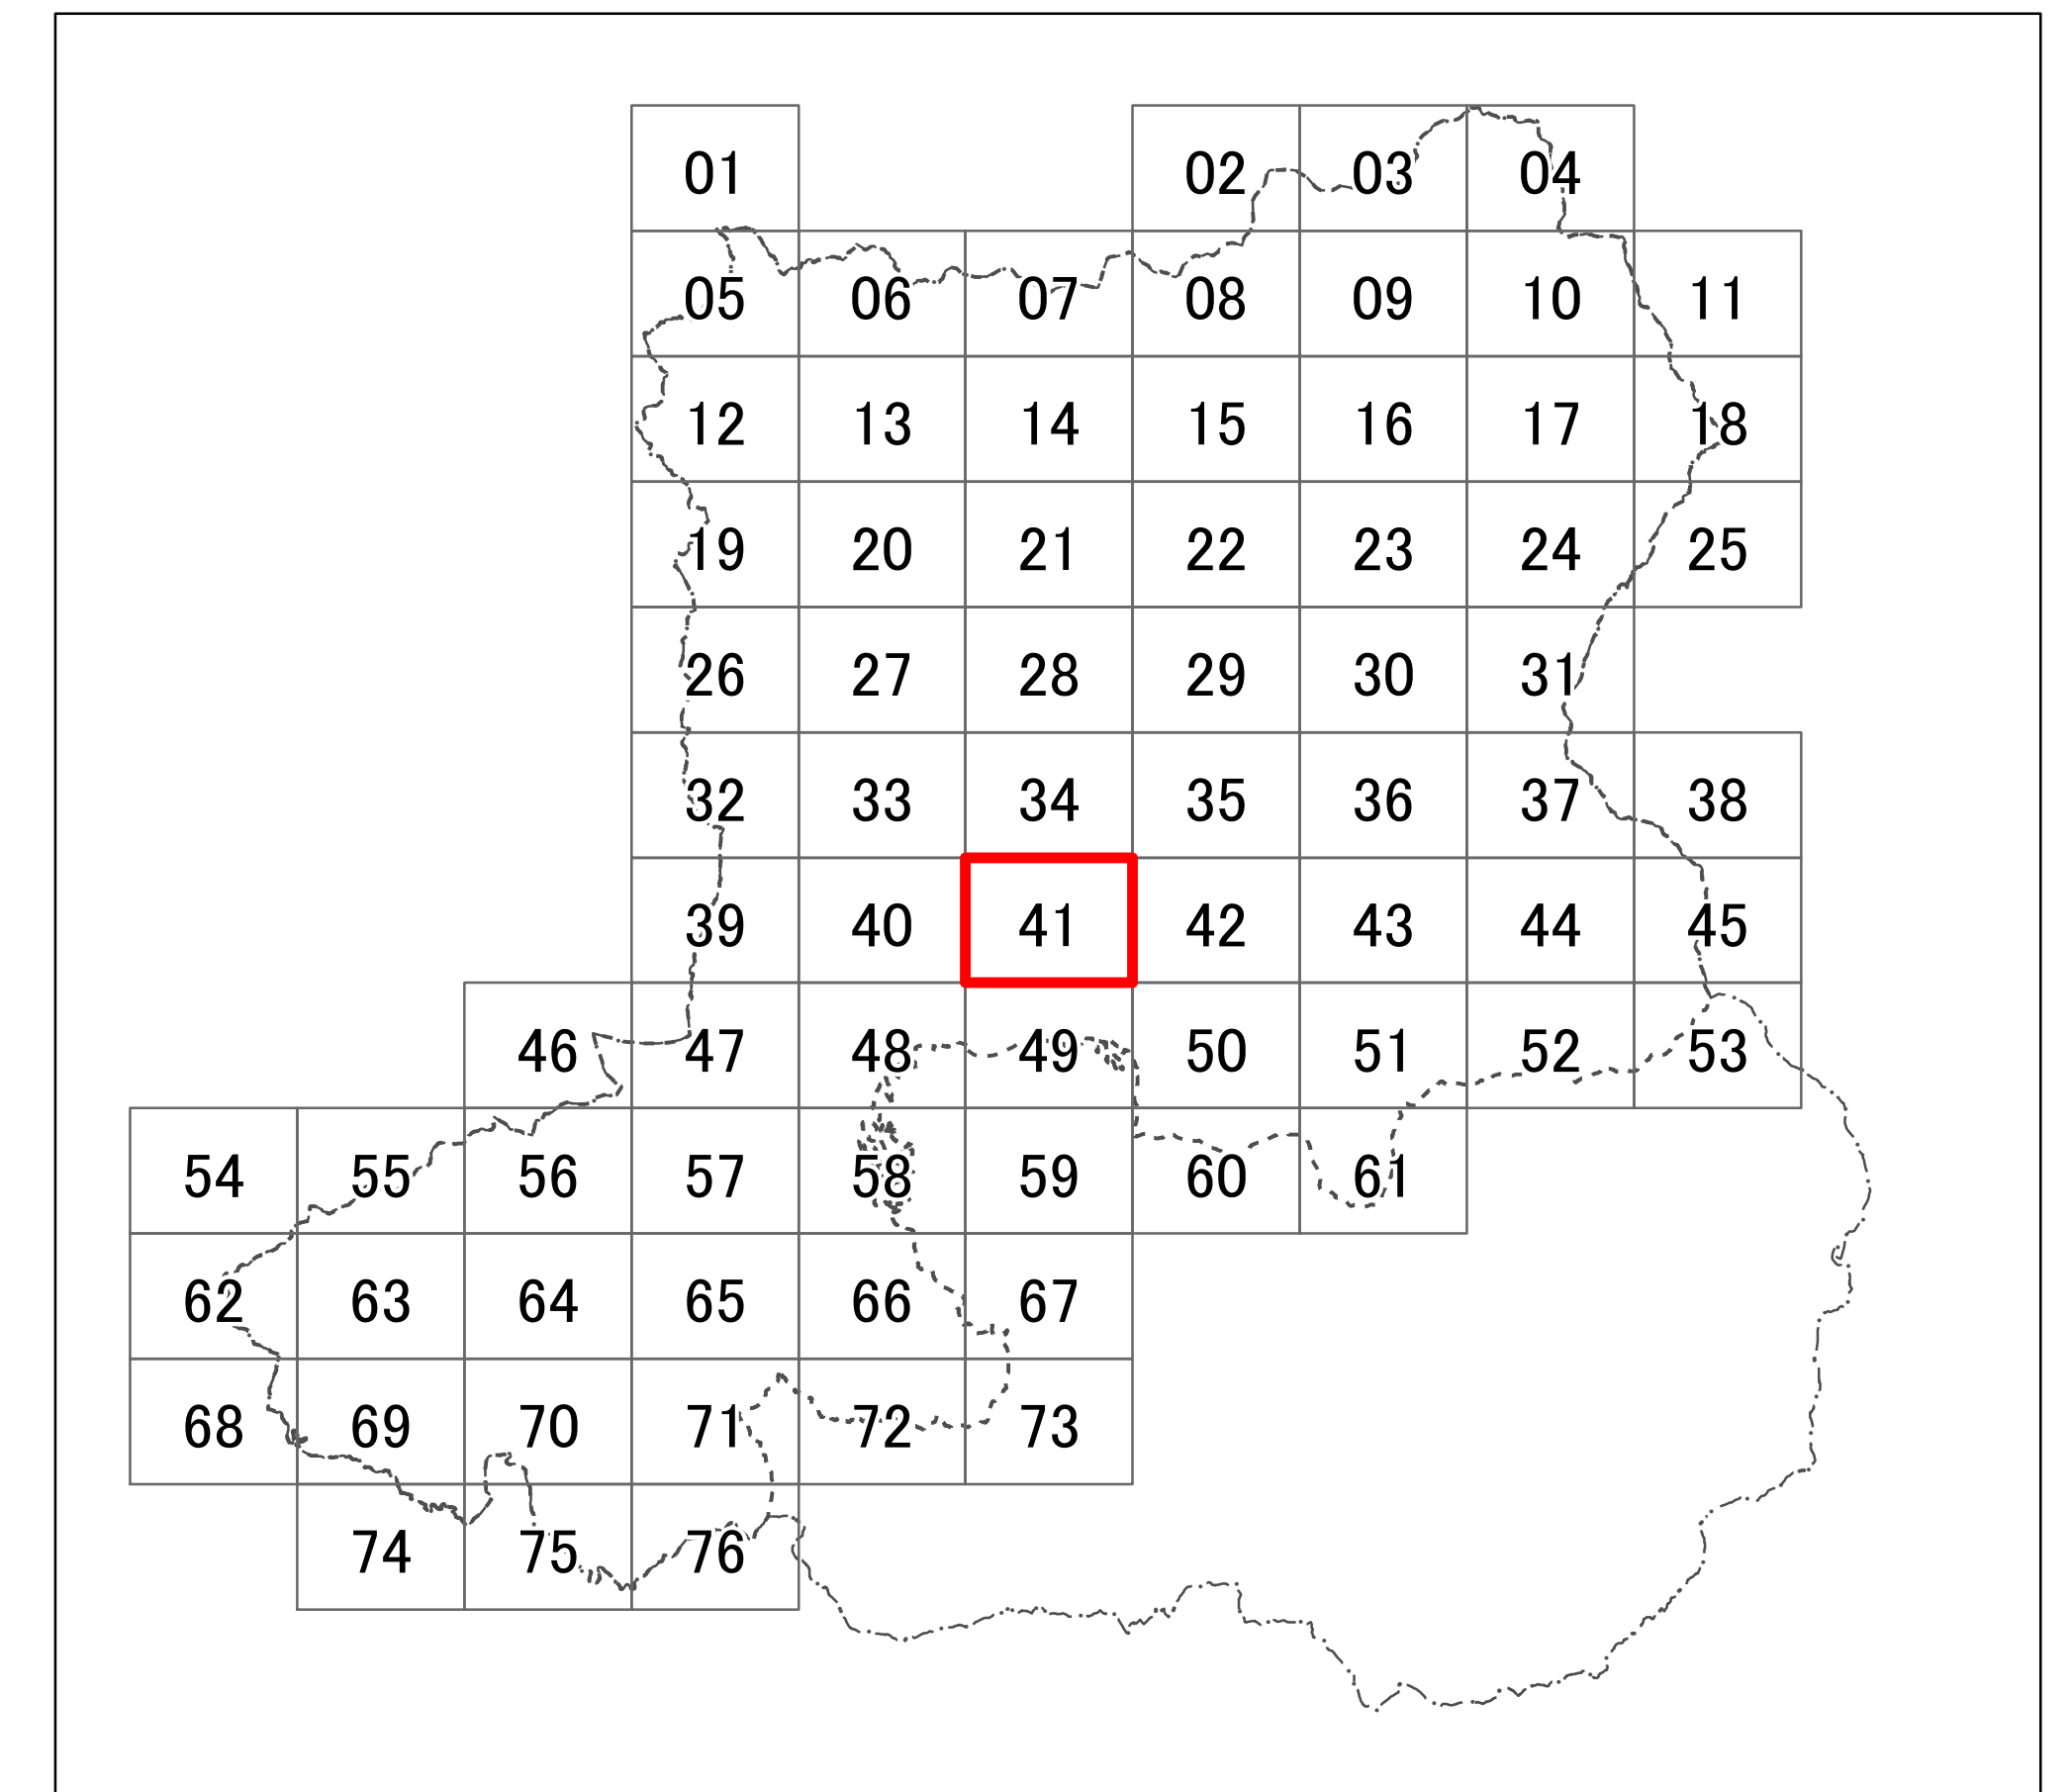

# 紀の川都市計画 特定用途制限地域 計画図（41）

紀の川都市計画 特定用途制限地域 計画図（42）

1:2,500

紀の川都市計画 特定用途制限地域 計画図（43）

- 凡例
- 特定用途制限地域界
  - 自然保全地区
  - 農住共生地区
  - 産業業務地区
  - 行政界
  - 都市計画区域

紀の川都市計画 特定用途制限地域 計画図（44）

- 凡例
- 特定用途制限地域界
  - 自然保全地区
  - 農住共生地区
  - 産業業務地区
  - 行政界
  - ..... 都市計画区域

紀の川都市計画 特定用途制限地域 計画図（45）