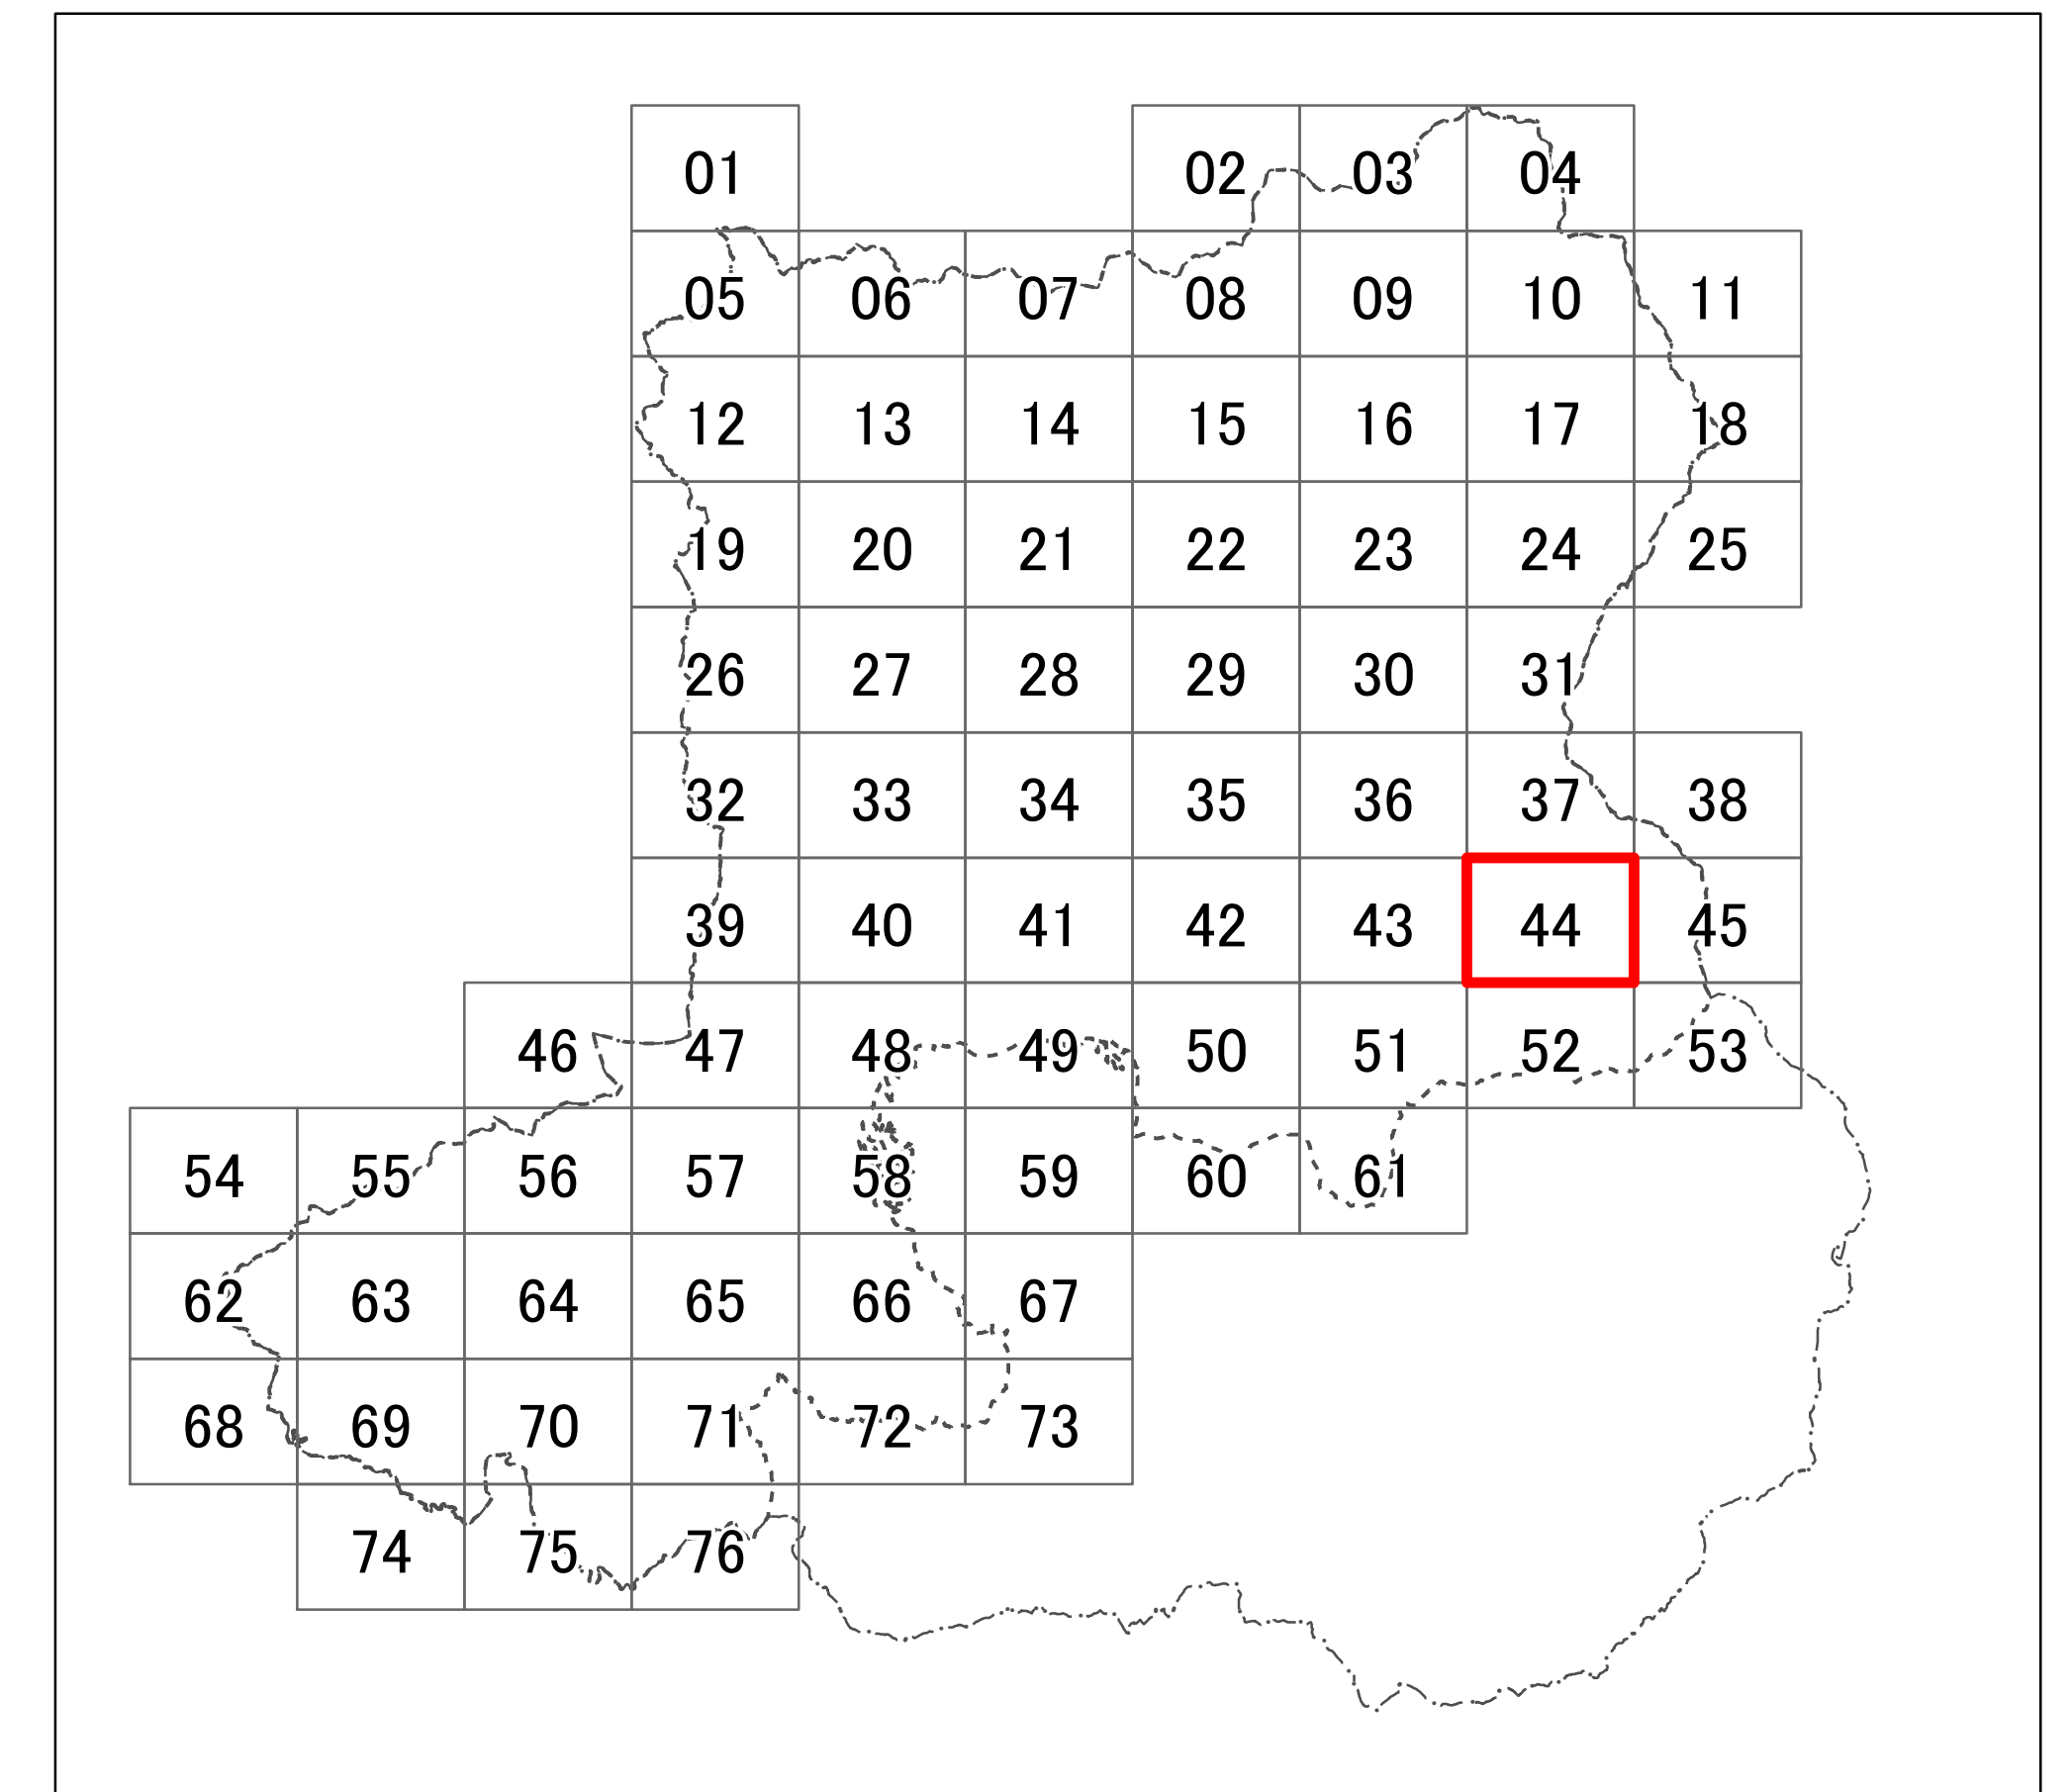

# 紀の川都市計画 特定用途制限地域 計画図（41）

紀の川都市計画 特定用途制限地域 計画図（42）

1:2,500

紀の川都市計画 特定用途制限地域 計画図（43）

- 凡例
- 特定用途制限地域界
  - 自然保全地区
  - 農住共生地区
  - 産業業務地区
  - 行政界
  - 都市計画区域

紀の川都市計画 特定用途制限地域 計画図（44）

- 凡例
- 特定用途制限地域界
  - 自然保全地区
  - 農住共生地区
  - 産業業務地区
  - 行政界
  - ..... 都市計画区域

紀の川都市計画 特定用途制限地域 計画図（45）