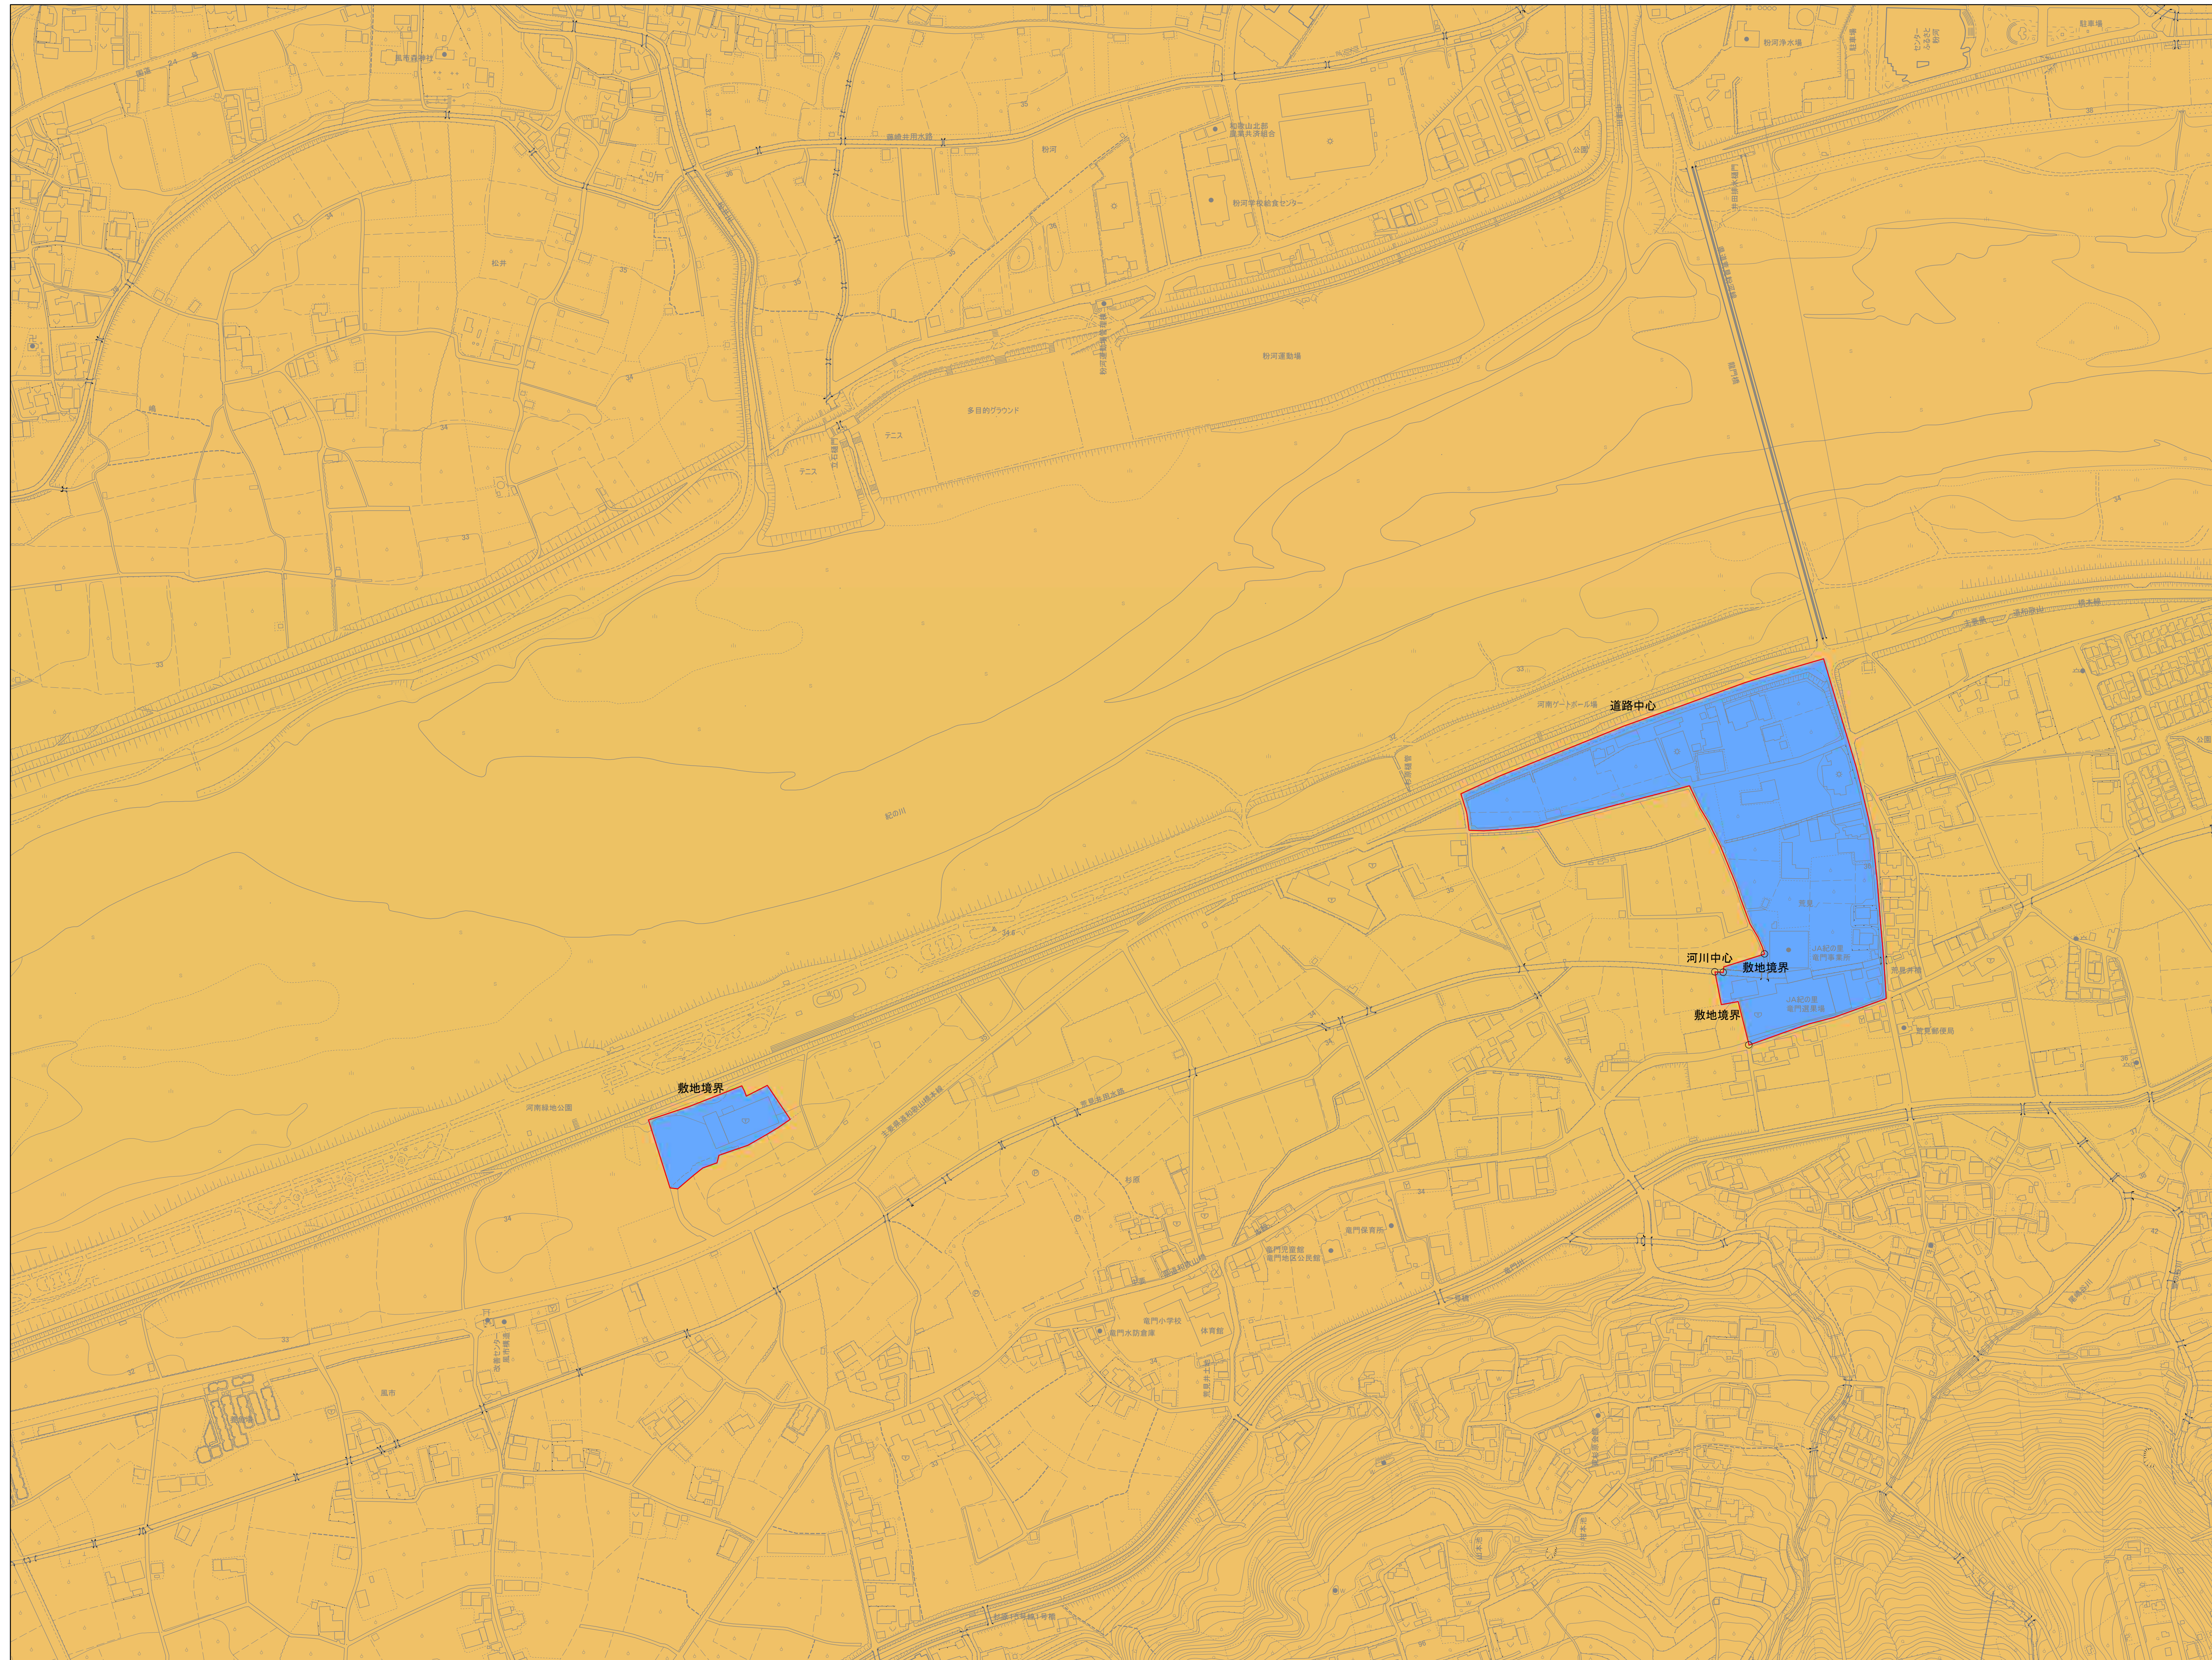

# 紀の川都市計画 特定用途制限地域 計画図（41）

紀の川都市計画 特定用途制限地域 計画図（42）

1:2,500

紀の川都市計画 特定用途制限地域 計画図（43）

- 凡例
- 特定用途制限地域界
  - 自然保全地区
  - 農住共生地区
  - 産業業務地区
  - 行政界
  - 都市計画区域

紀の川都市計画 特定用途制限地域 計画図（44）

- 凡例
- 特定用途制限地域界
  - 自然保全地区
  - 農住共生地区
  - 産業業務地区
  - 行政界
  - ..... 都市計画区域

紀の川都市計画 特定用途制限地域 計画図（45）