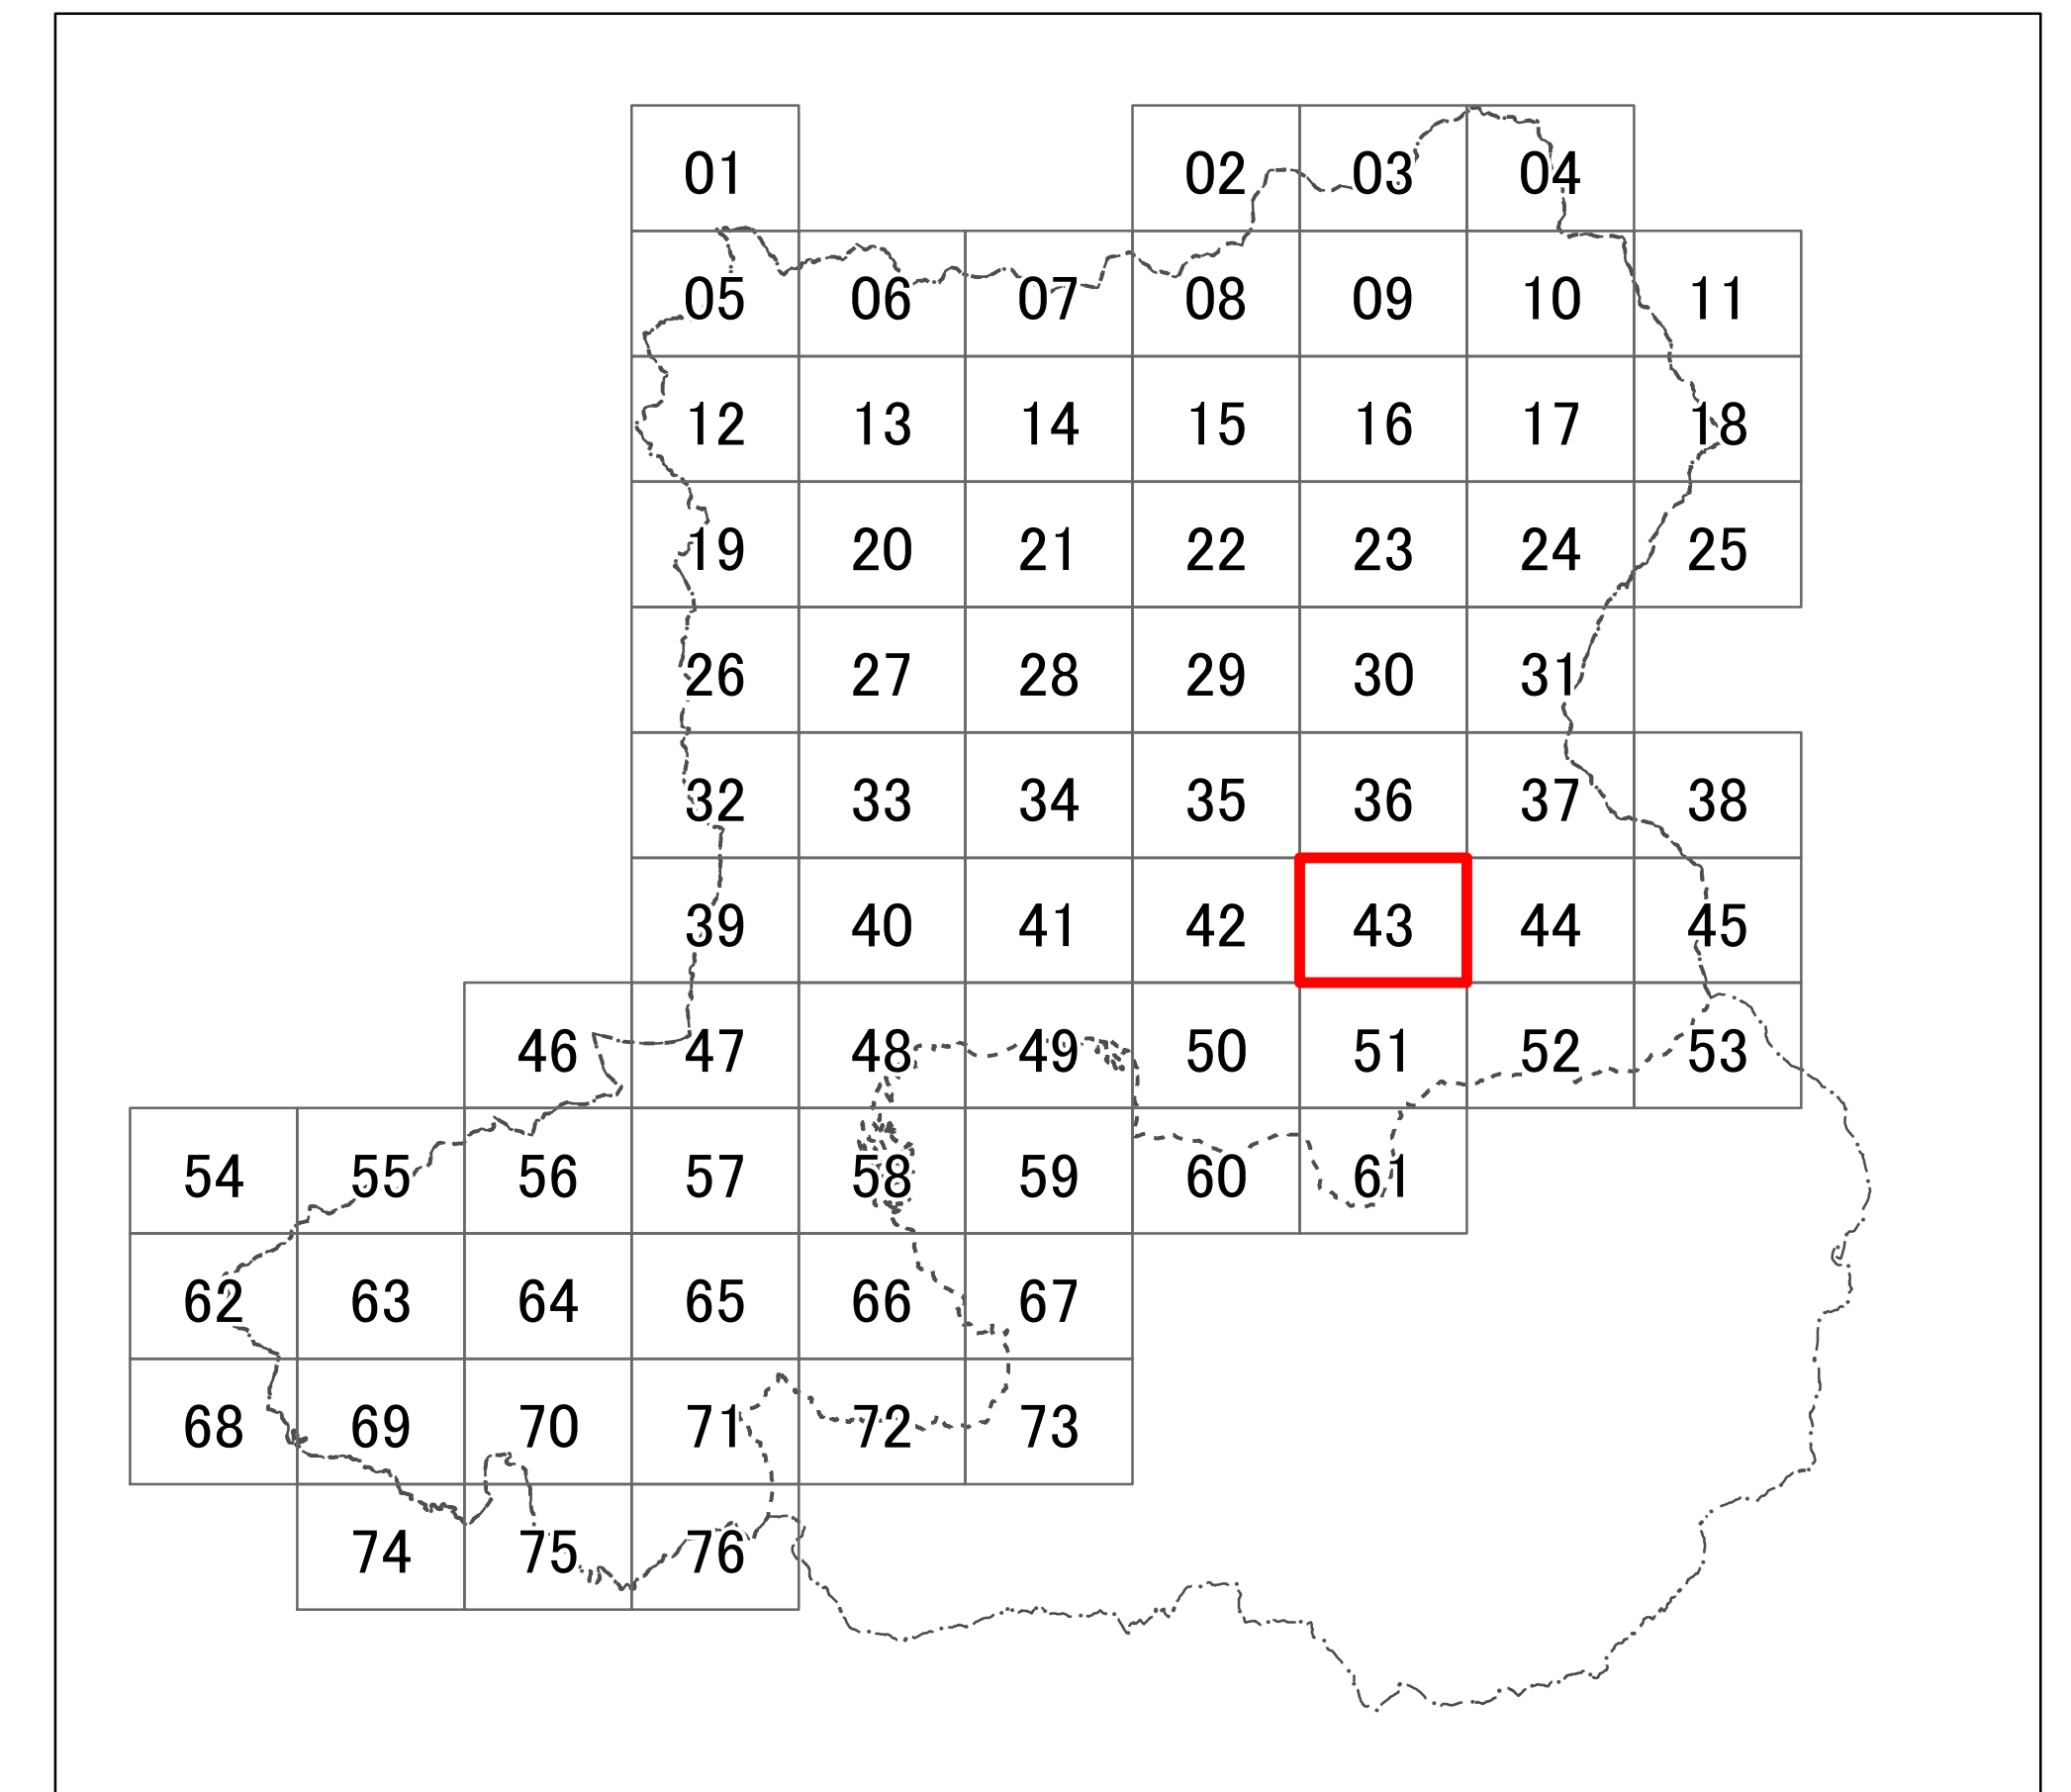

# 紀の川都市計画 特定用途制限地域 計画図（41）

紀の川都市計画 特定用途制限地域 計画図（42）

1:2,500

紀の川都市計画 特定用途制限地域 計画図（43）

- 凡例
- 特定用途制限地域界
  - 自然保全地区
  - 農住共生地区
  - 産業業務地区
  - 行政界
  - 都市計画区域

紀の川都市計画 特定用途制限地域 計画図（44）

- 凡例
- 特定用途制限地域界
  - 自然保全地区
  - 農住共生地区
  - 産業業務地区
  - 行政界
  - ..... 都市計画区域

紀の川都市計画 特定用途制限地域 計画図（45）