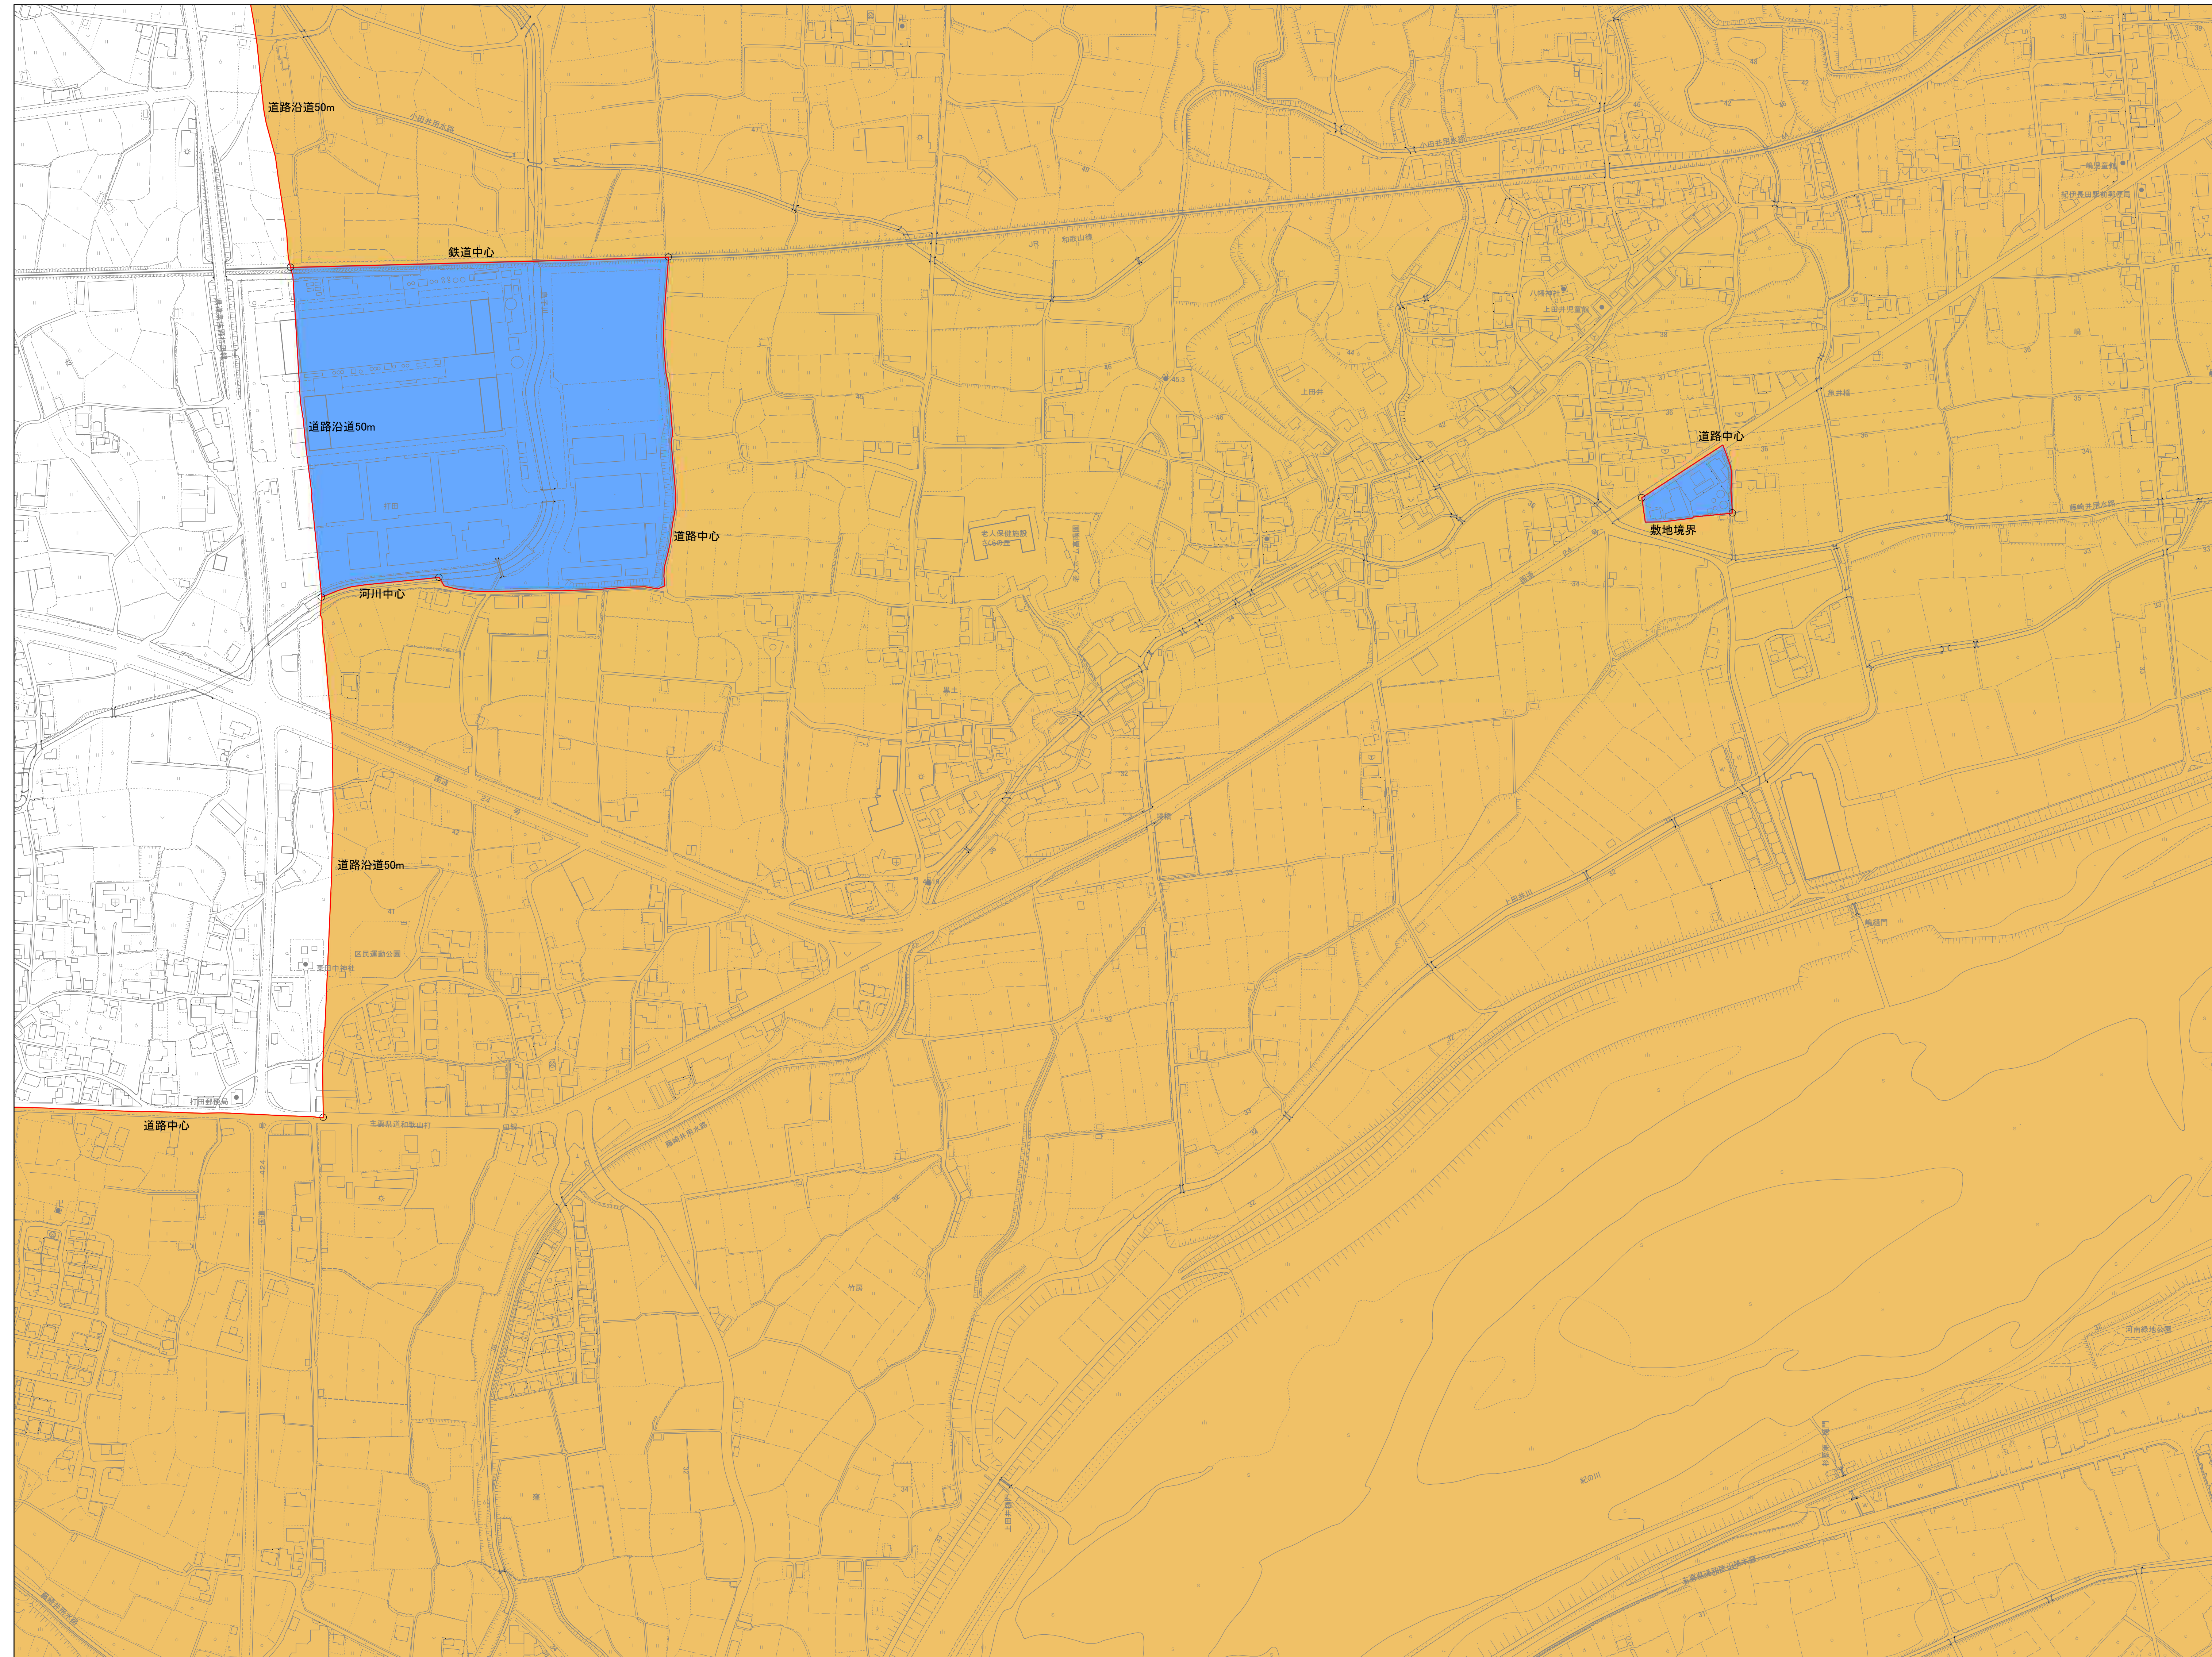

# 紀の川都市計画 特定用途制限地域 計画図（41）

紀の川都市計画 特定用途制限地域 計画図（42）

1:2,500

紀の川都市計画 特定用途制限地域 計画図（43）

- 凡例
- 特定用途制限地域界
  - 自然保全地区
  - 農住共生地区
  - 産業業務地区
  - 行政界
  - 都市計画区域

紀の川都市計画 特定用途制限地域 計画図（44）

- 凡例
- 特定用途制限地域界
  - 自然保全地区
  - 農住共生地区
  - 産業業務地区
  - 行政界
  - ..... 都市計画区域

紀の川都市計画 特定用途制限地域 計画図（45）