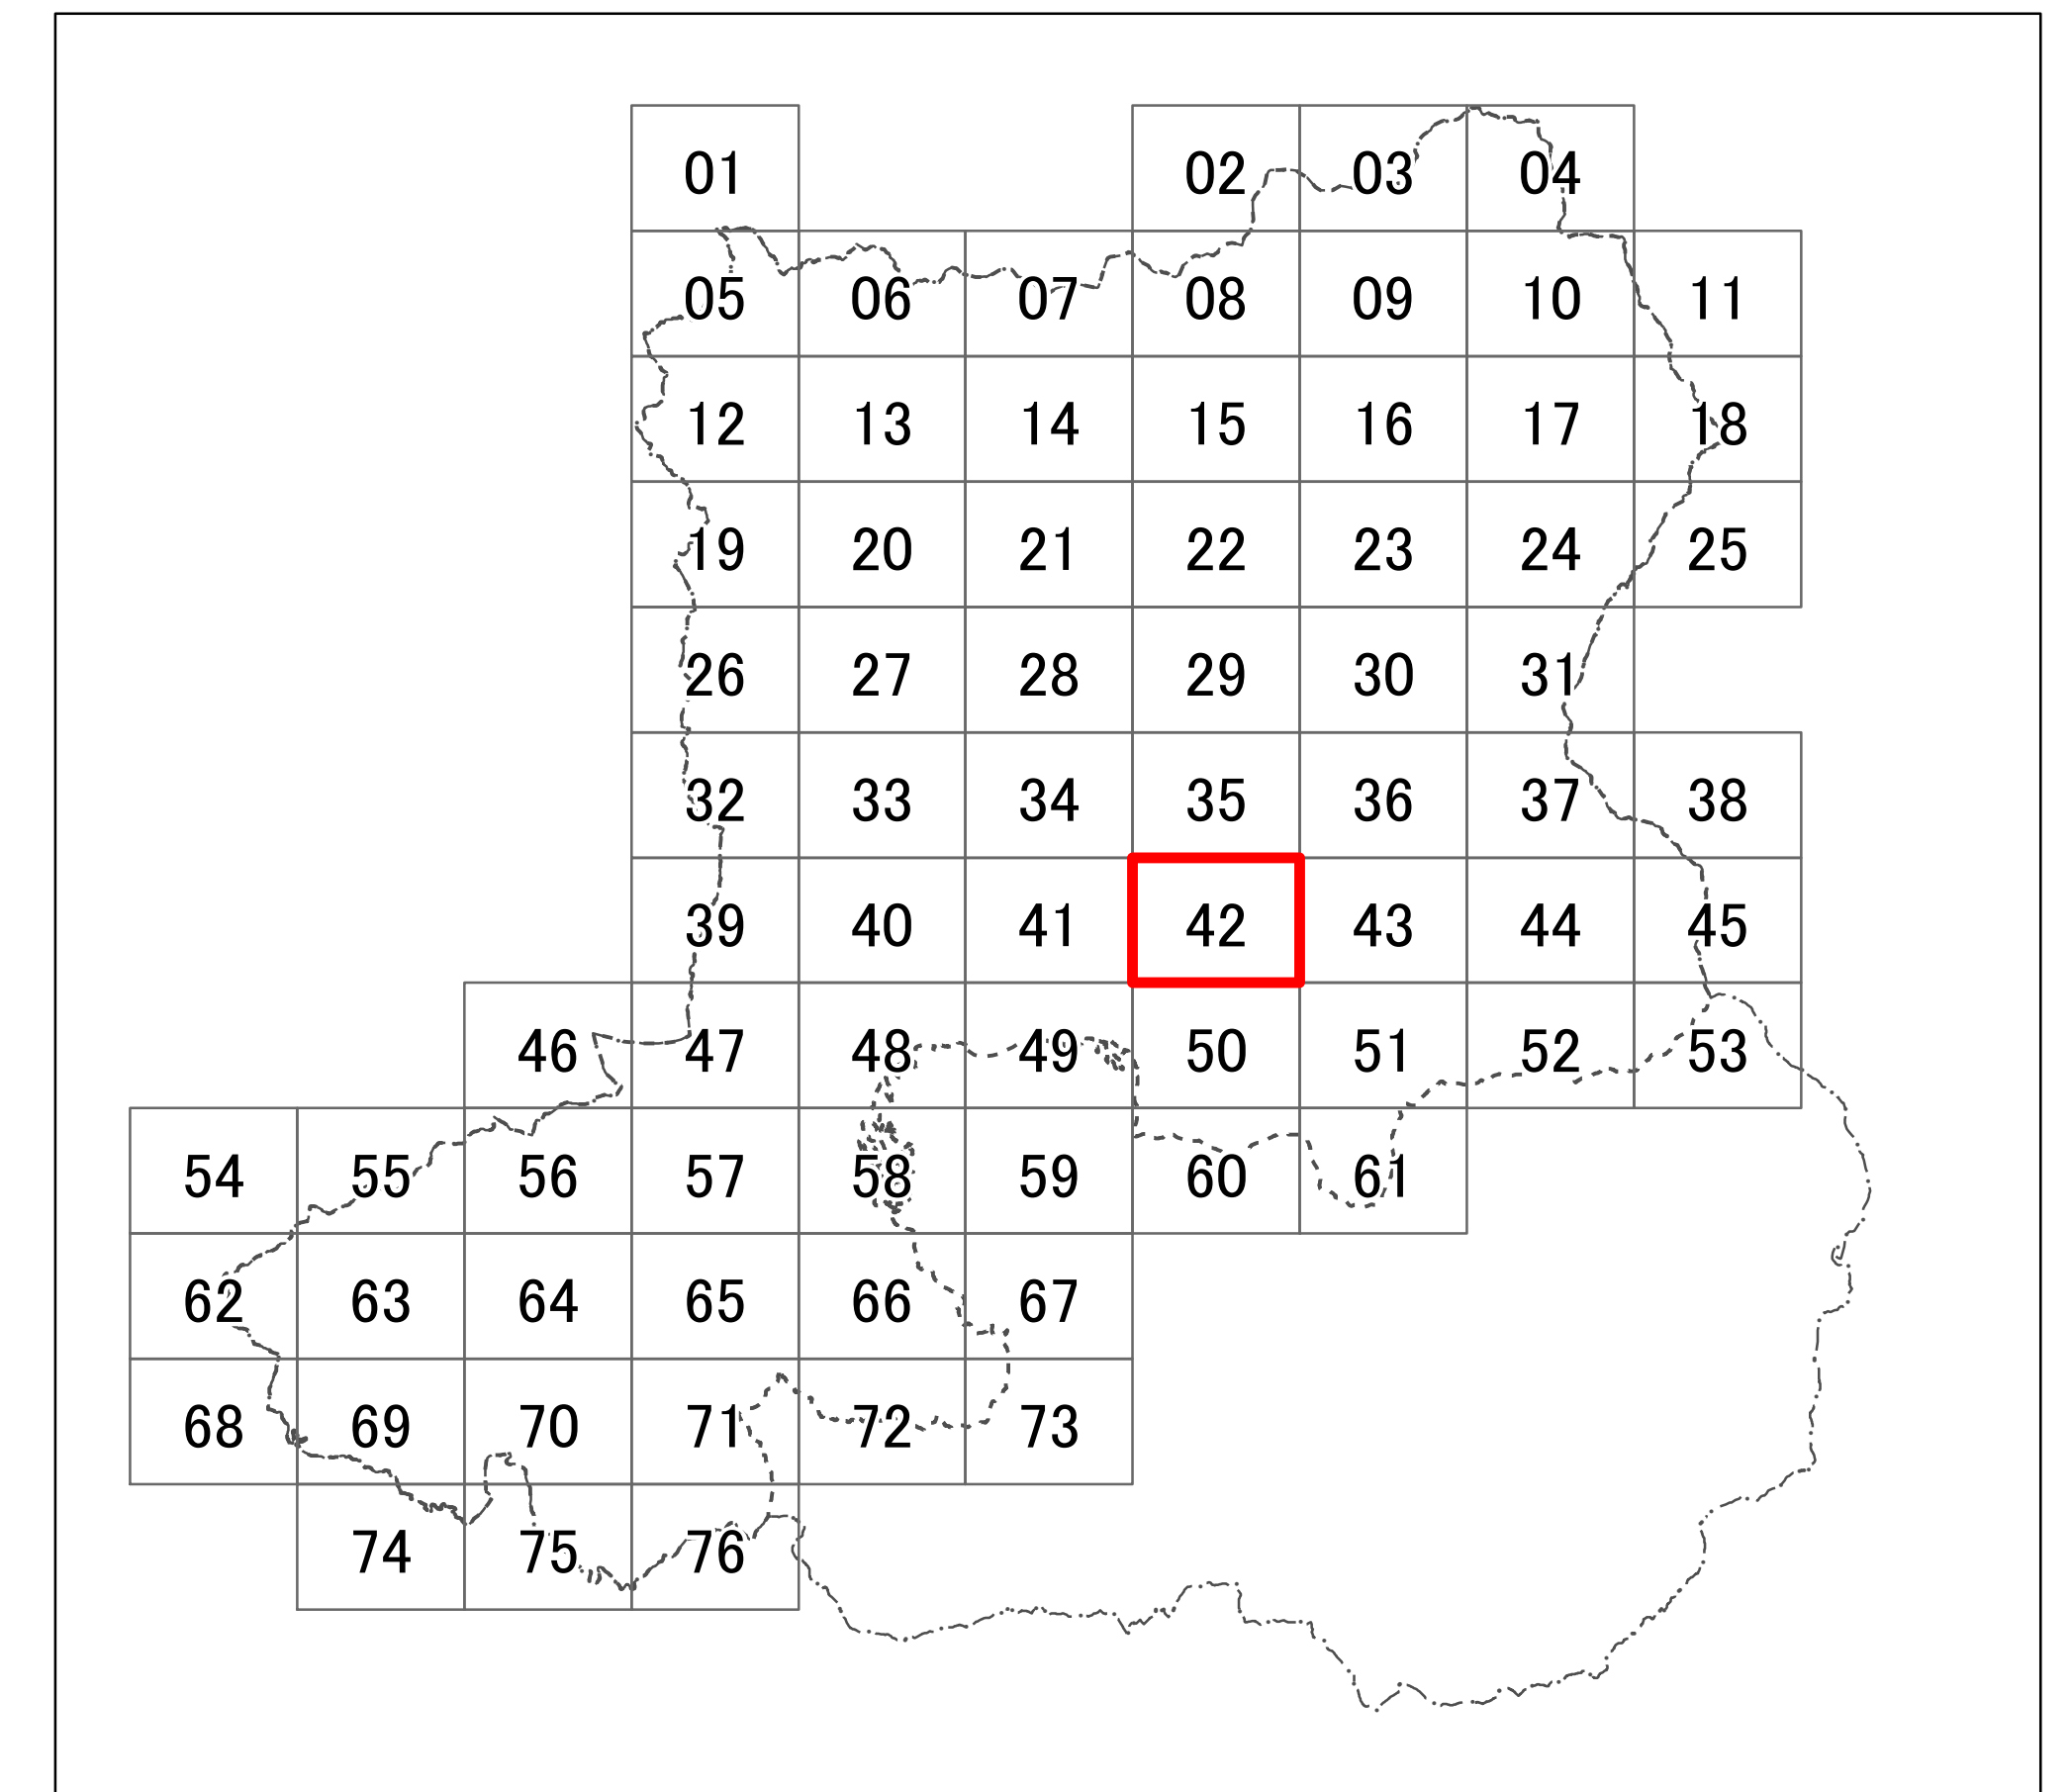

# 紀の川都市計画 特定用途制限地域 計画図（41）

紀の川都市計画 特定用途制限地域 計画図（42）

1:2,500

紀の川都市計画 特定用途制限地域 計画図（43）

- 凡例
- 特定用途制限地域界
  - 自然保全地区
  - 農住共生地区
  - 産業業務地区
  - 行政界
  - 都市計画区域

紀の川都市計画 特定用途制限地域 計画図（44）

- 凡例
- 特定用途制限地域界
  - 自然保全地区
  - 農住共生地区
  - 産業業務地区
  - 行政界
  - ..... 都市計画区域

紀の川都市計画 特定用途制限地域 計画図（45）