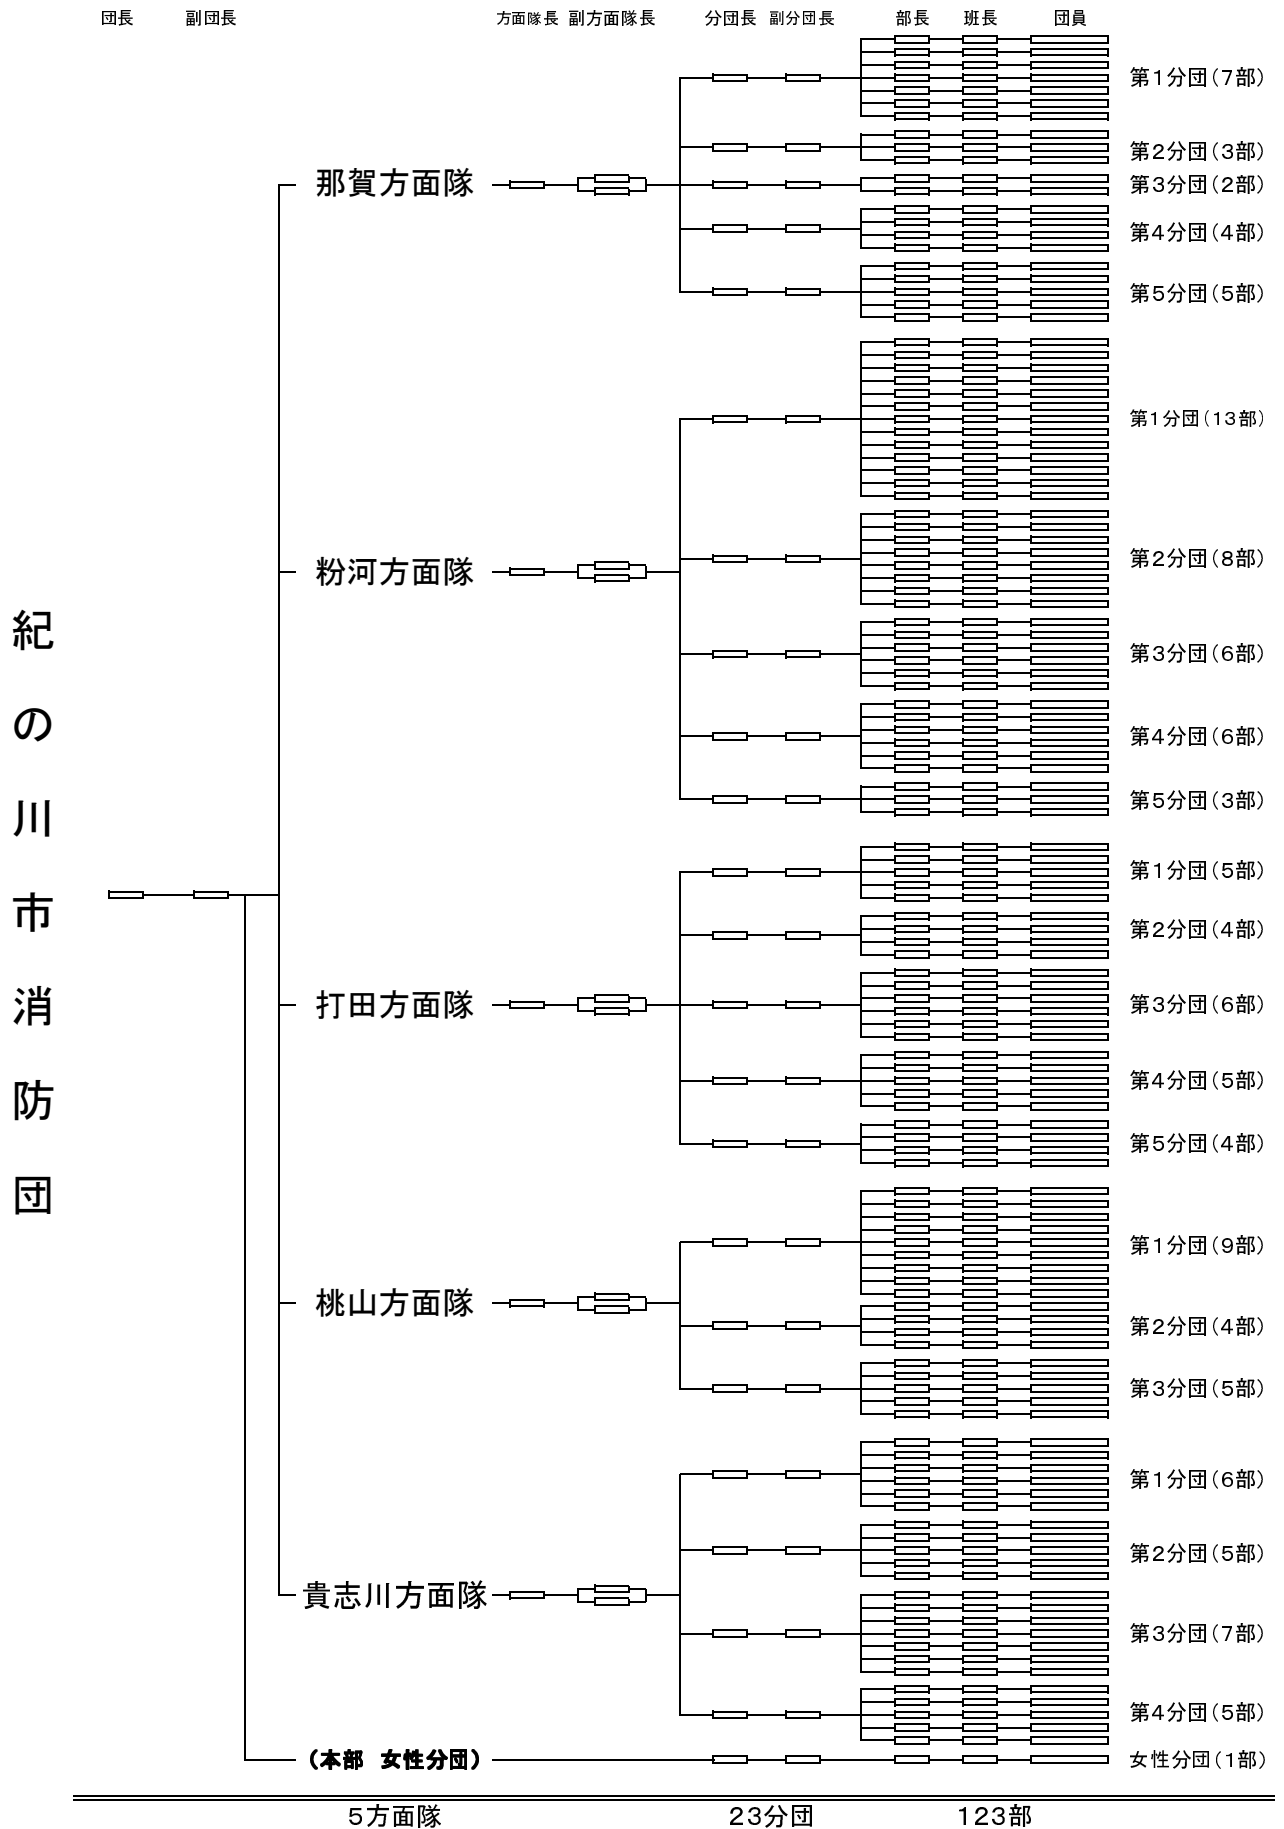

# 紀の川市消防団組織図

団長	副団長
1	1

方面隊長	副方面隊長
5	10

分団長	副分団長
23	23

部長	班長	団員
123	123	1,098

合計
1,407