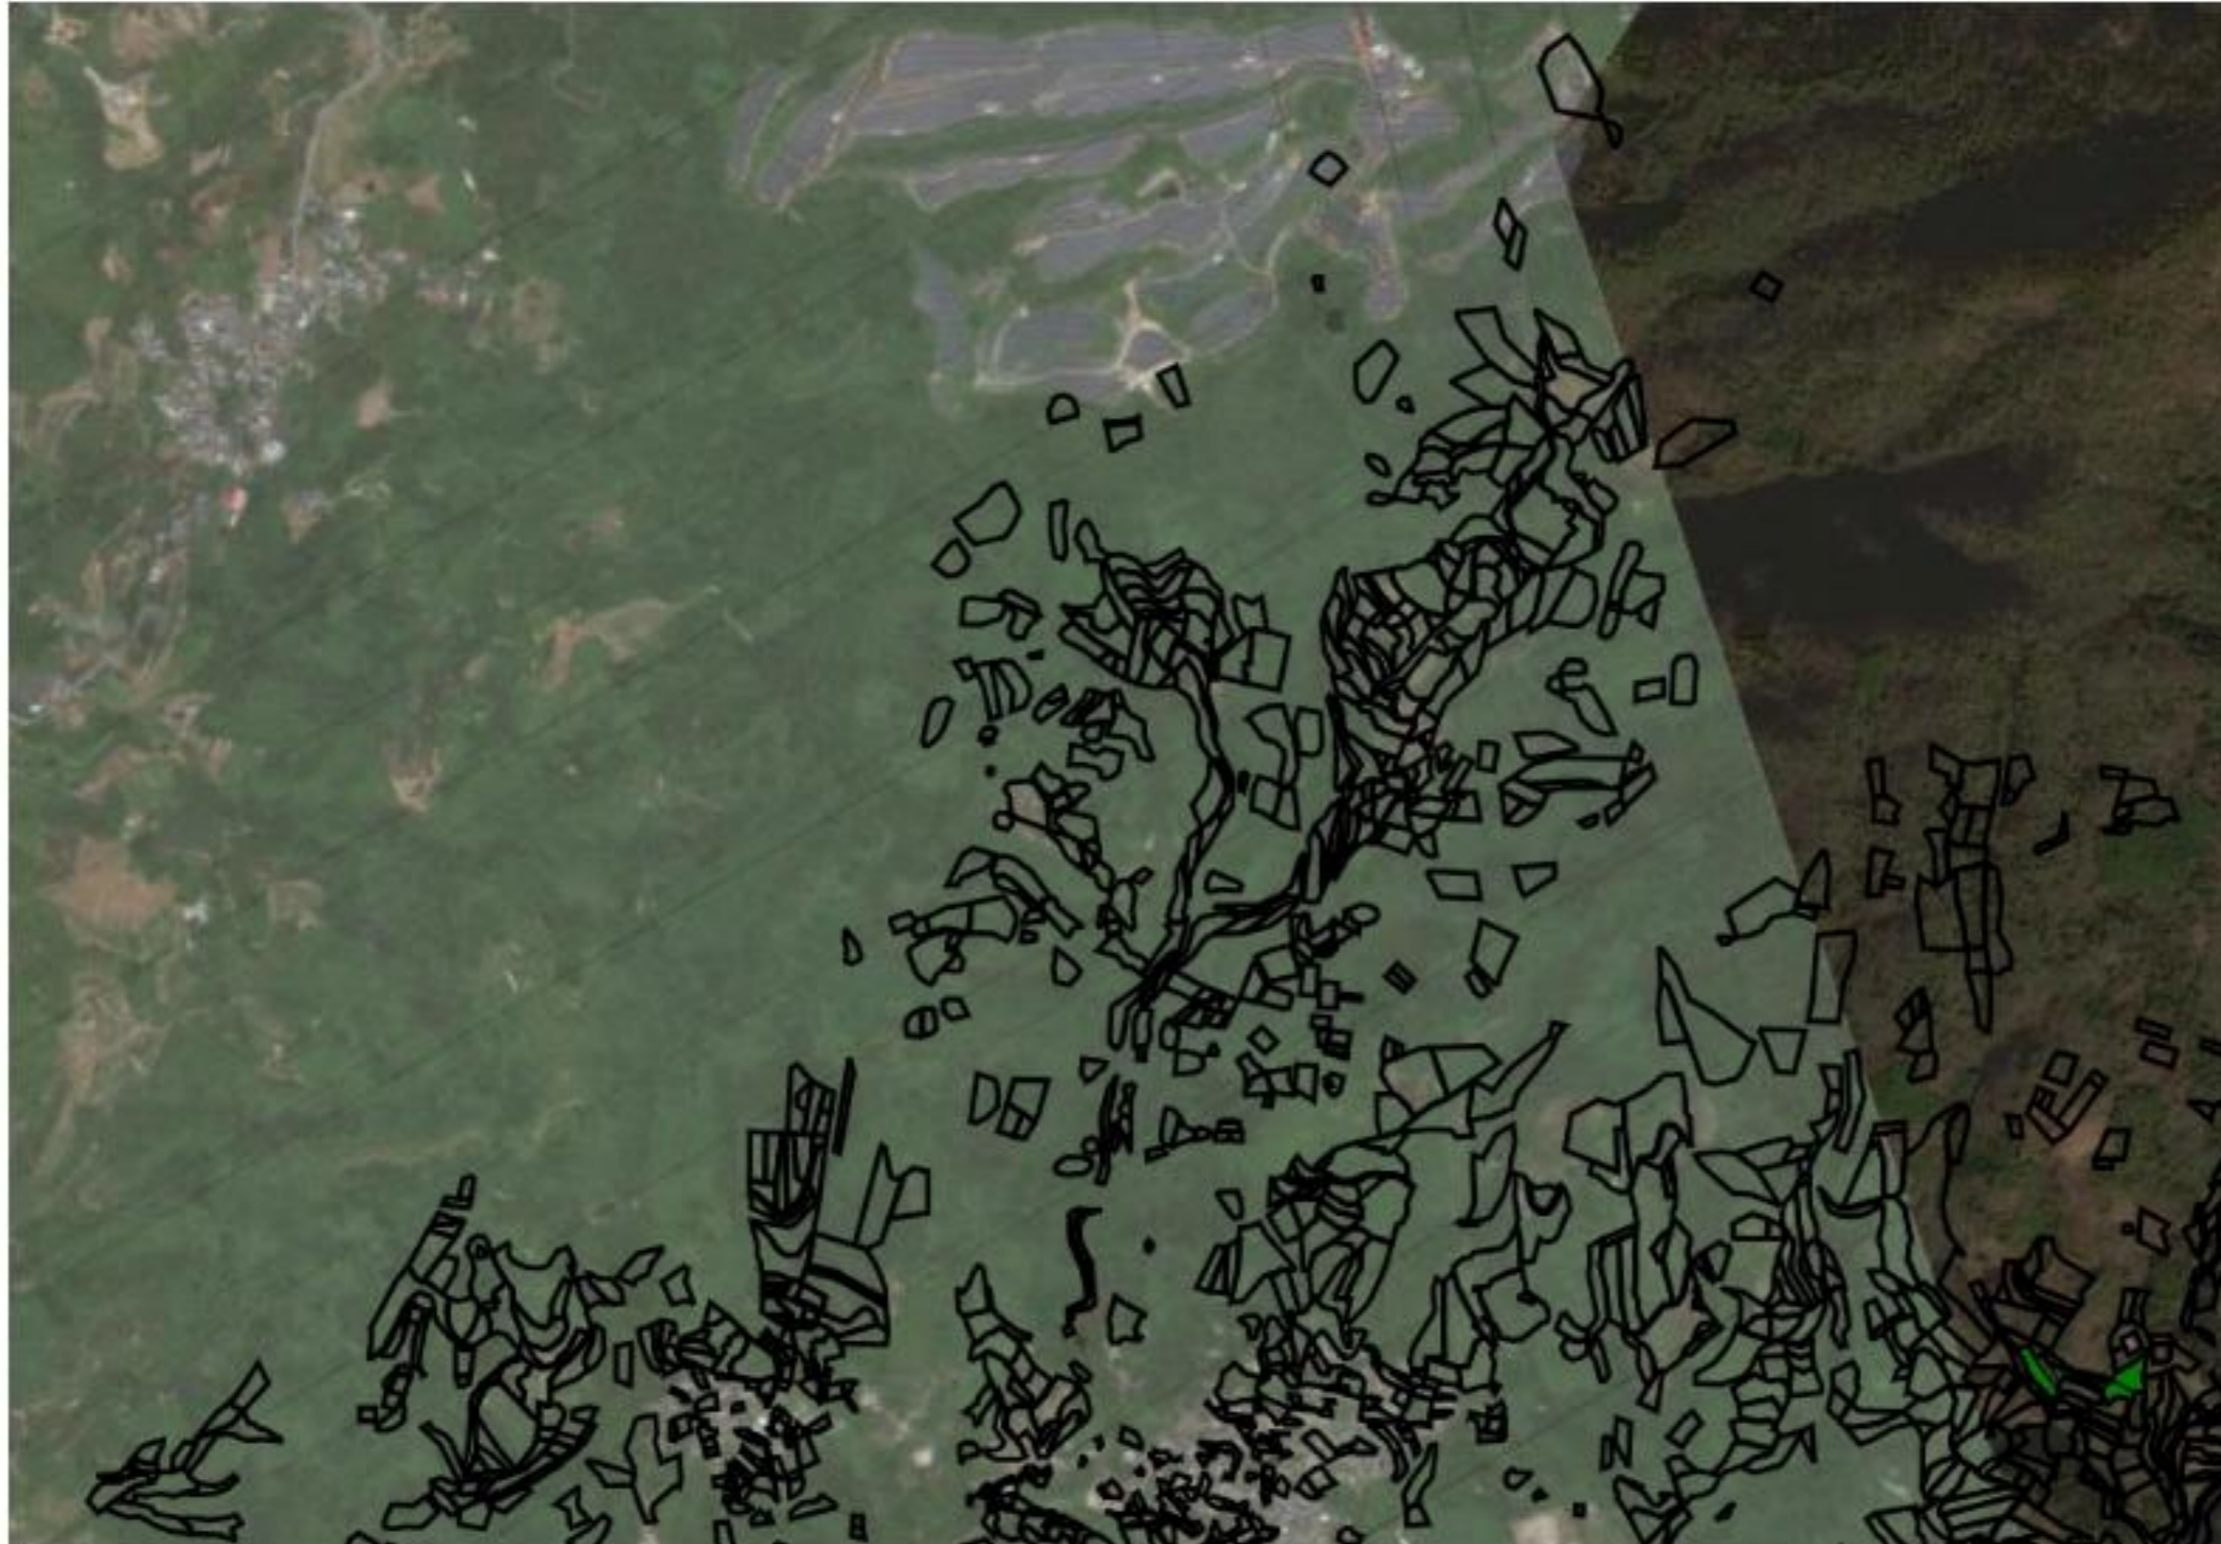

黒枠の農地が地域計画区域内農地です。
ただし、最新の地番図と一致しない場合があります。

【桃山地区】第3地区(最上1・神田)②

黒枠の農地が地域計画区域内農地です。
ただし、最新の地番図と一致しない場合があります。

【桃山地区】第4地区(調月1)①

黒枠の農地が地域計画区域内農地です。
ただし、最新の地番図と一致しない場合があります。

【桃山地区】第4地区(調月1)②

黒枠の農地が地域計画区域内農地です。
ただし、最新の地番図と一致しない場合があります。

【桃山地区】第5地区(黒川・善田・大原)①

- 桃山40
- 桃山49
- 桃山1

黒枠の農地が地域計画区域内農地です。
ただし、最新の地番図と一致しない場合があります。

【桃山地区】第5地区(黒川・善田・大原)②

- 桃山40
- 桃山49
- 桃山1

黒枠の農地が地域計画区域内農地です。
ただし、最新の地番図と一致しない場合があります。

【桃山地区】第5地区(黒川・善田・大原)③

- 桃山40
- 桃山49
- 桃山1

黒枠の農地が地域計画区域内農地です。
ただし、最新の地番図と一致しない場合があります。

【桃山地区】第5地区(黒川・善田・大原)④

- 桃山40
- 桃山49
- 桃山1

黒枠の農地が地域計画区域内農地です。
ただし、最新の地番図と一致しない場合があります。

【桃山地区】第6地区(野田原・脇谷・垣内・峯・中畑・調月2・最上2)①

- 桃山19
- 桃山43
- 桃山10
- 桃山48

黒枠の農地が地域計画区域内農地です。
ただし、最新の地番図と一致しない場合があります。