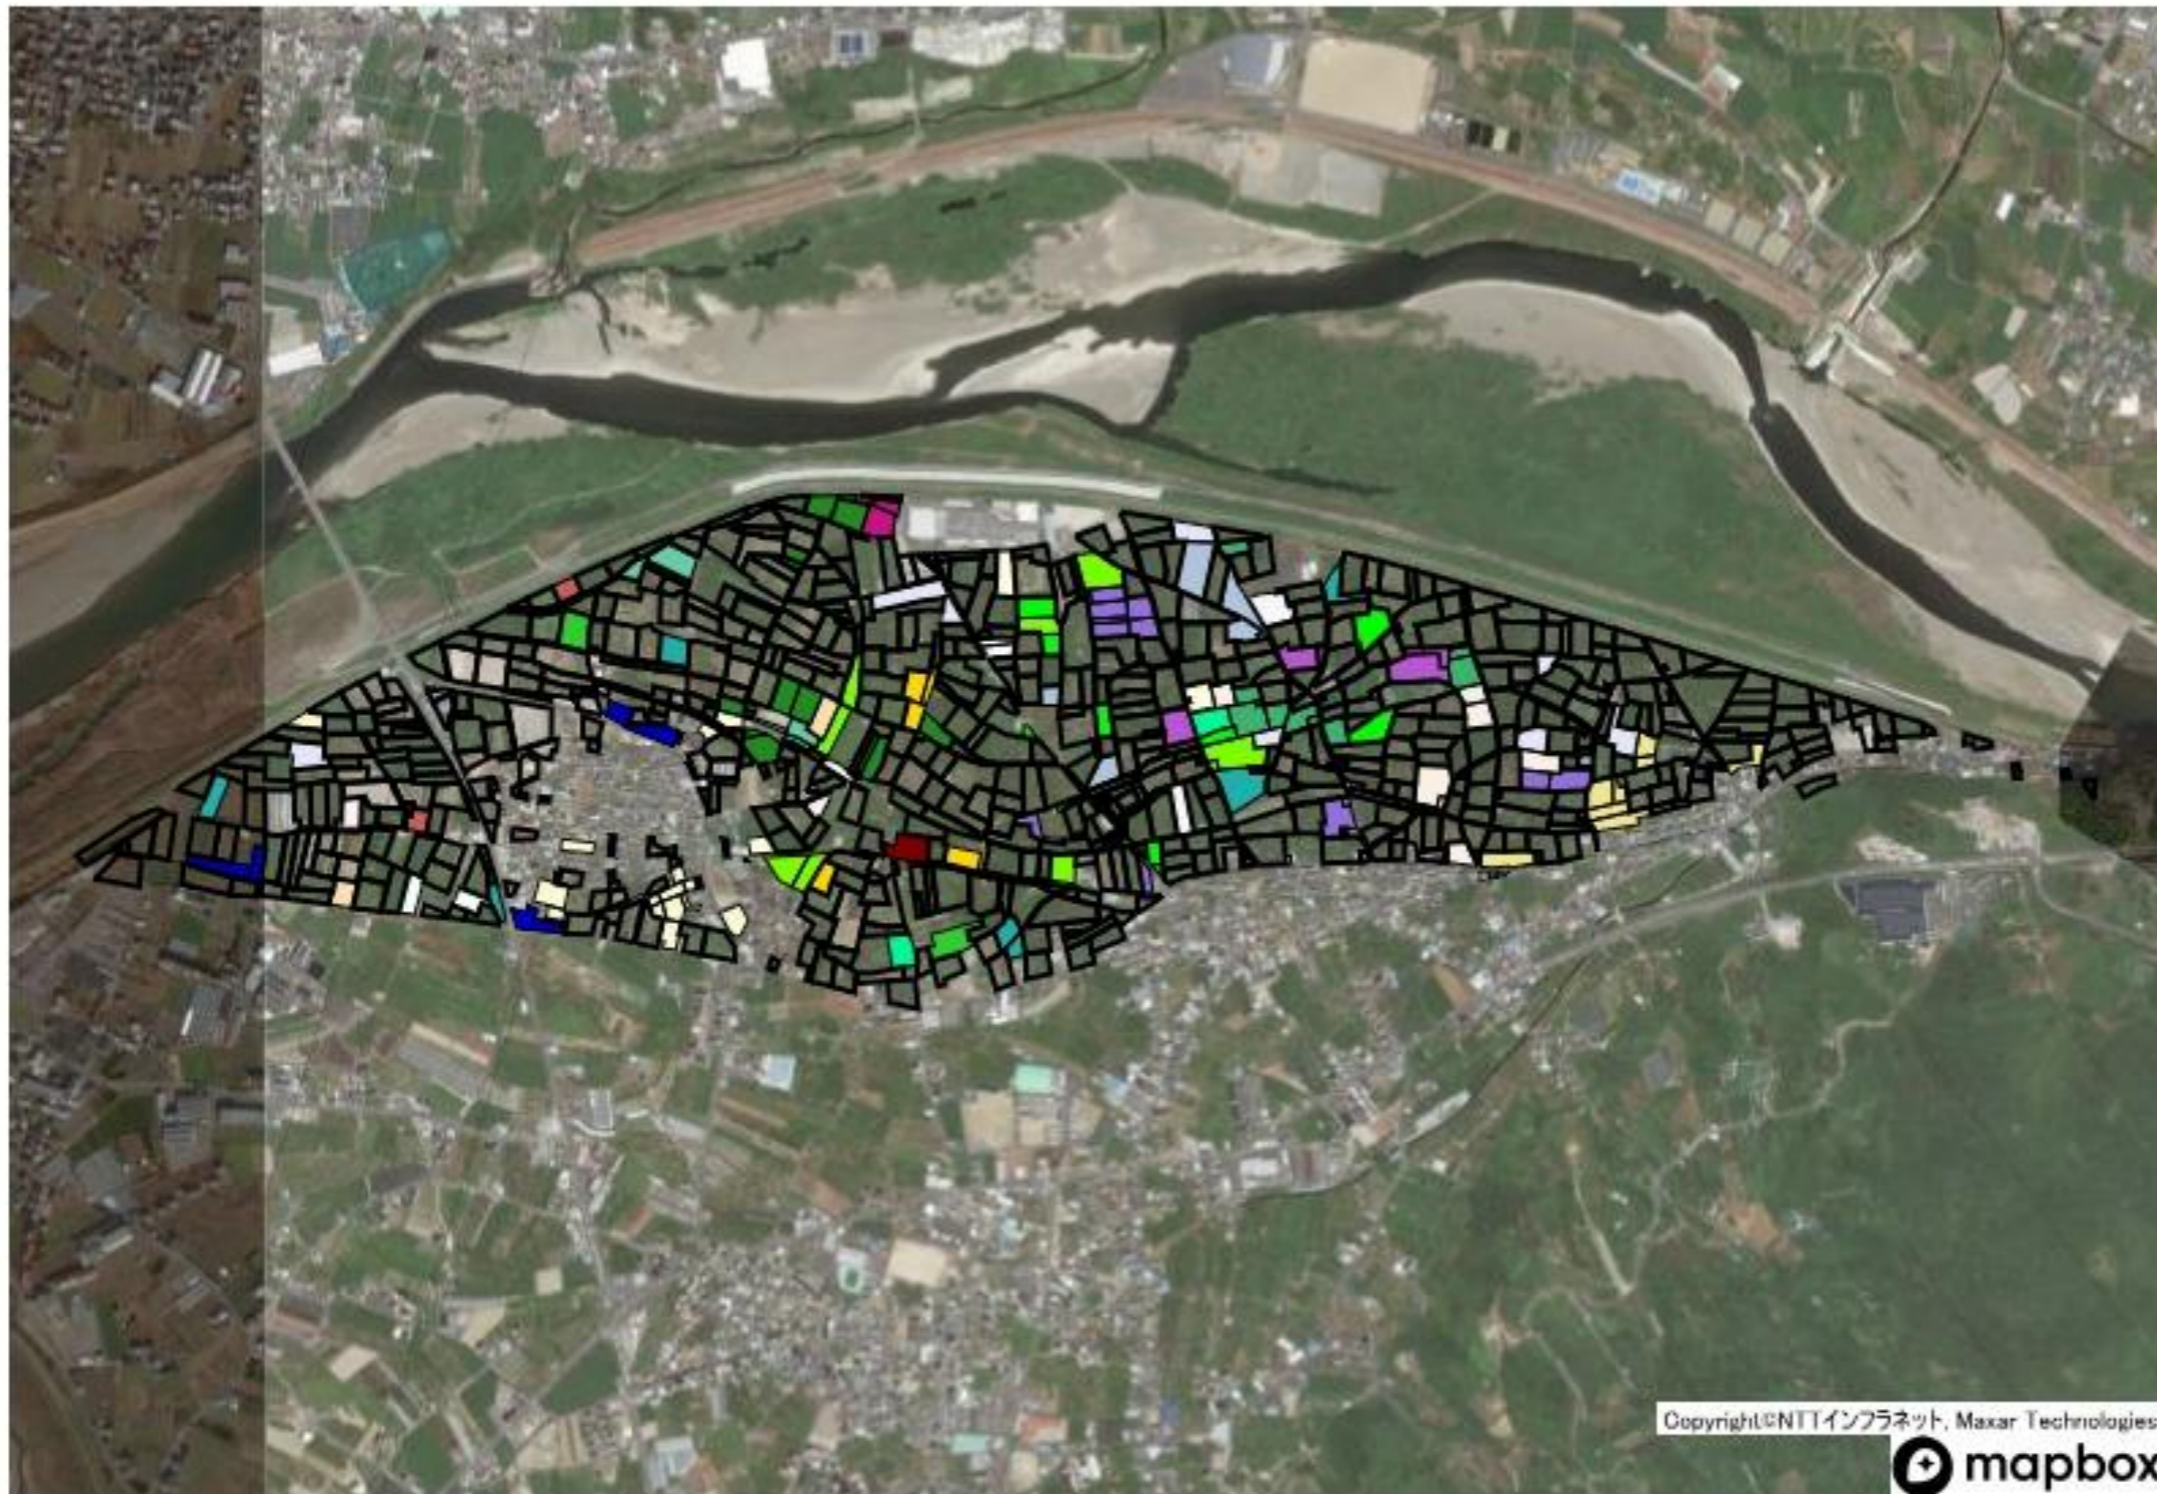

【桃山地区】第1地区(市場・元)

- 桃山20
- 桃山40
- 桃山8
- 桃山3
- 桃山39
- 桃山2
- 桃山43
- 桃山51
- 桃山11
- 桃山30
- 桃山36
- 桃山5
- 桃山14
- 桃山7
- 桃山37
- 桃山22
- 桃山6
- 桃山16
- 桃山12
- 桃山25
- 桃山18
- 桃山1
- 桃山48
- 桃山15
- 桃山50
- 桃山27
- 桃山34
- 桃山38
- 桃山29
- 桃山17

黒枠の農地が地域計画区域内農地です。
ただし、最新の地番図と一致しない場合があります。

【桃山地区】第2地区(段・段新田)

- 桃山26
- 桃山2
- 桃山43
- 桃山51
- 桃山11
- 桃山13
- 桃山30
- 桃山4
- 桃山28
- 桃山36
- 桃山5
- 桃山14
- 桃山41
- 桃山21
- 桃山44
- 桃山7
- 桃山37
- 桃山22
- 桃山12
- 桃山25
- 桃山1
- 桃山48
- 桃山15
- 桃山27
- 桃山38

黒枠の農地が地域計画区域内農地です。
ただし、最新の地番図と一致しない場合があります。

【桃山地区】第3地区(最上1・神田)①

- 桃山19
- 桃山39
- 桃山2
- 桃山11
- 桃山30
- 桃山22
- 桃山6
- 桃山16
- 桃山32
- 桃山23
- 桃山47
- 桃山12
- 桃山25
- 桃山18
- 桃山1
- 桃山35
- 桃山15
- 桃山50
- 桃山27
- 桃山42
- 桃山33
- 桃山38
- 桃山29

黒枠の農地が地域計画区域内農地です。
ただし、最新の地番図と一致しない場合があります。

【桃山地区】第3地区(最上1・神田)②

黒枠の農地が地域計画区域内農地です。
ただし、最新の地番図と一致しない場合があります。

【桃山地区】第4地区(調月1)①

黒枠の農地が地域計画区域内農地です。
ただし、最新の地番図と一致しない場合があります。

【桃山地区】第4地区(調月1)②

黒枠の農地が地域計画区域内農地です。
ただし、最新の地番図と一致しない場合があります。