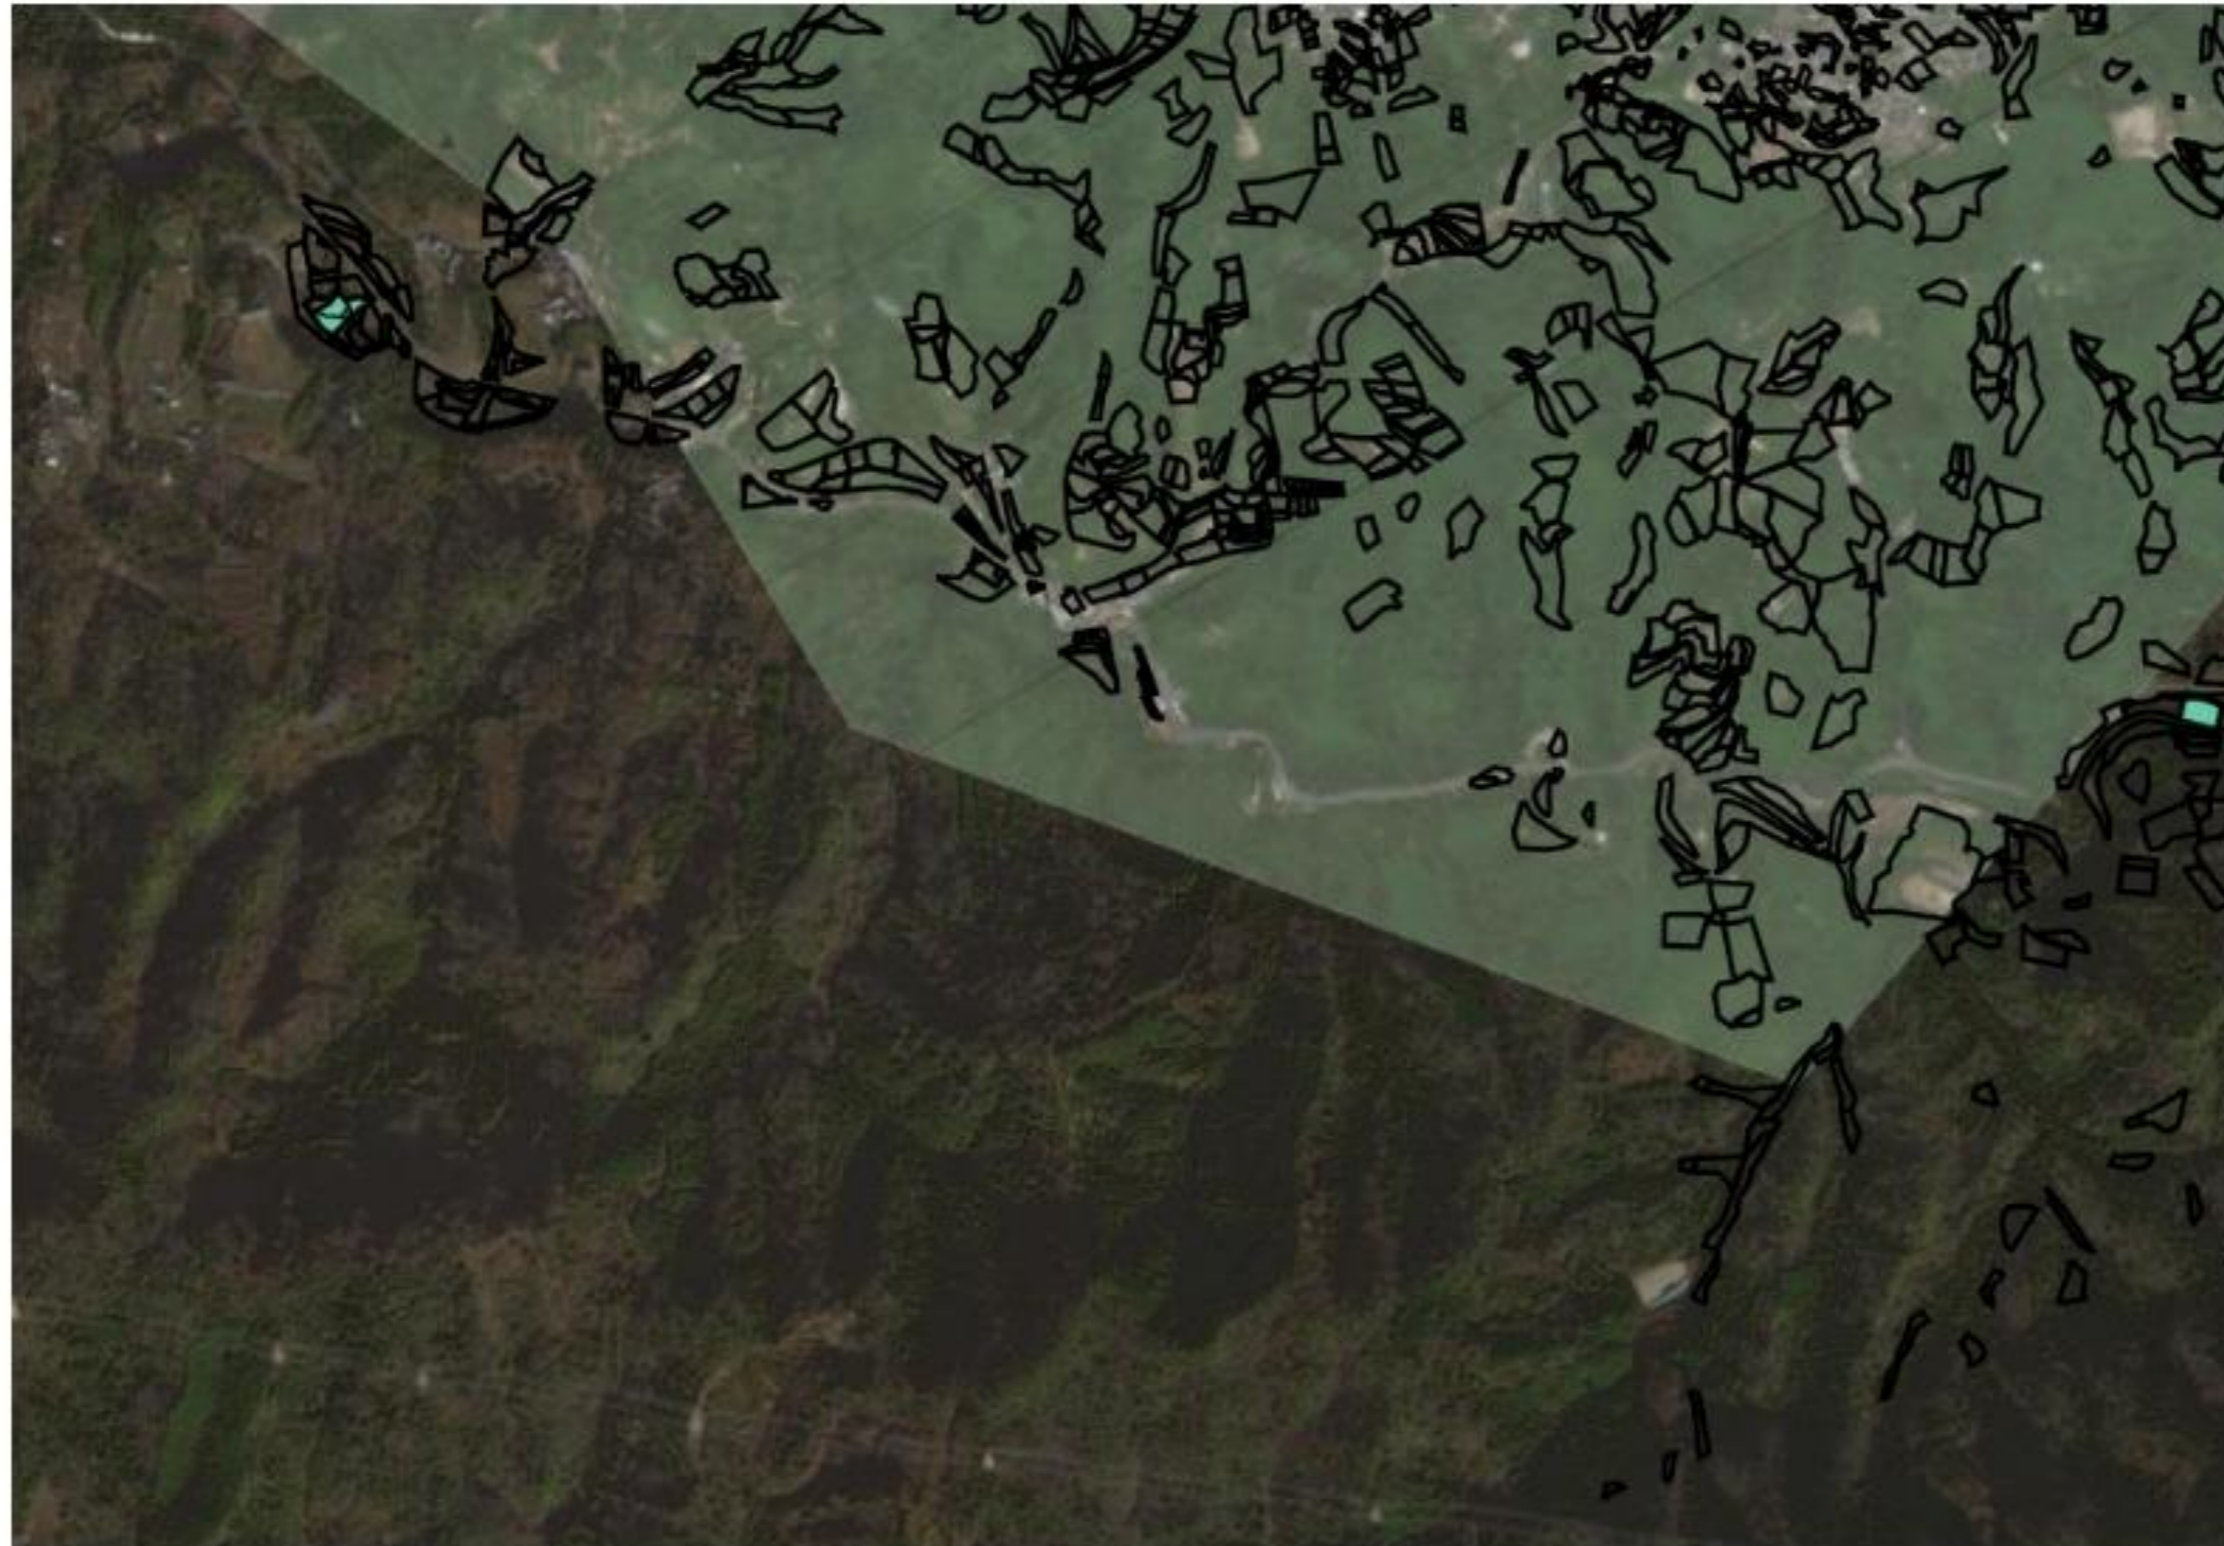

【桃山地区】第1地区(市場・元)

- 桃山20
- 桃山40
- 桃山8
- 桃山3
- 桃山39
- 桃山2
- 桃山43
- 桃山51
- 桃山11
- 桃山30
- 桃山36
- 桃山5
- 桃山14
- 桃山7
- 桃山37
- 桃山22
- 桃山6
- 桃山16
- 桃山12
- 桃山25
- 桃山18
- 桃山1
- 桃山48
- 桃山15
- 桃山50
- 桃山27
- 桃山34
- 桃山38
- 桃山29
- 桃山17

黒枠の農地が地域計画区域内農地です。
ただし、最新の地番図と一致しない場合があります。

【桃山地区】第3地区(最上1・神田)②

黒枠の農地が地域計画区域内農地です。
ただし、最新の地番図と一致しない場合があります。

【桃山地区】第4地区(調月1)①

黒枠の農地が地域計画区域内農地です。
ただし、最新の地番図と一致しない場合があります。

【桃山地区】第4地区(調月1)②

黒枠の農地が地域計画区域内農地です。
ただし、最新の地番図と一致しない場合があります。

【桃山地区】第5地区(黒川・善田・大原)①

- 桃山40
- 桃山49
- 桃山1

黒枠の農地が地域計画区域内農地です。
ただし、最新の地番図と一致しない場合があります。

【桃山地区】第5地区(黒川・善田・大原)②

- 桃山40
- 桃山49
- 桃山1

黒枠の農地が地域計画区域内農地です。
ただし、最新の地番図と一致しない場合があります。

【桃山地区】第5地区(黒川・善田・大原)③

- 桃山40
- 桃山49
- 桃山1

黒枠の農地が地域計画区域内農地です。
ただし、最新の地番図と一致しない場合があります。

【桃山地区】第5地区(黒川・善田・大原)④

- 桃山40
- 桃山49
- 桃山1

黒枠の農地が地域計画区域内農地です。
ただし、最新の地番図と一致しない場合があります。

【桃山地区】第6地区(野田原・脇谷・垣内・峯・中畑・調月2・最上2)①

- 桃山19
- 桃山43
- 桃山10
- 桃山48

黒枠の農地が地域計画区域内農地です。
ただし、最新の地番図と一致しない場合があります。