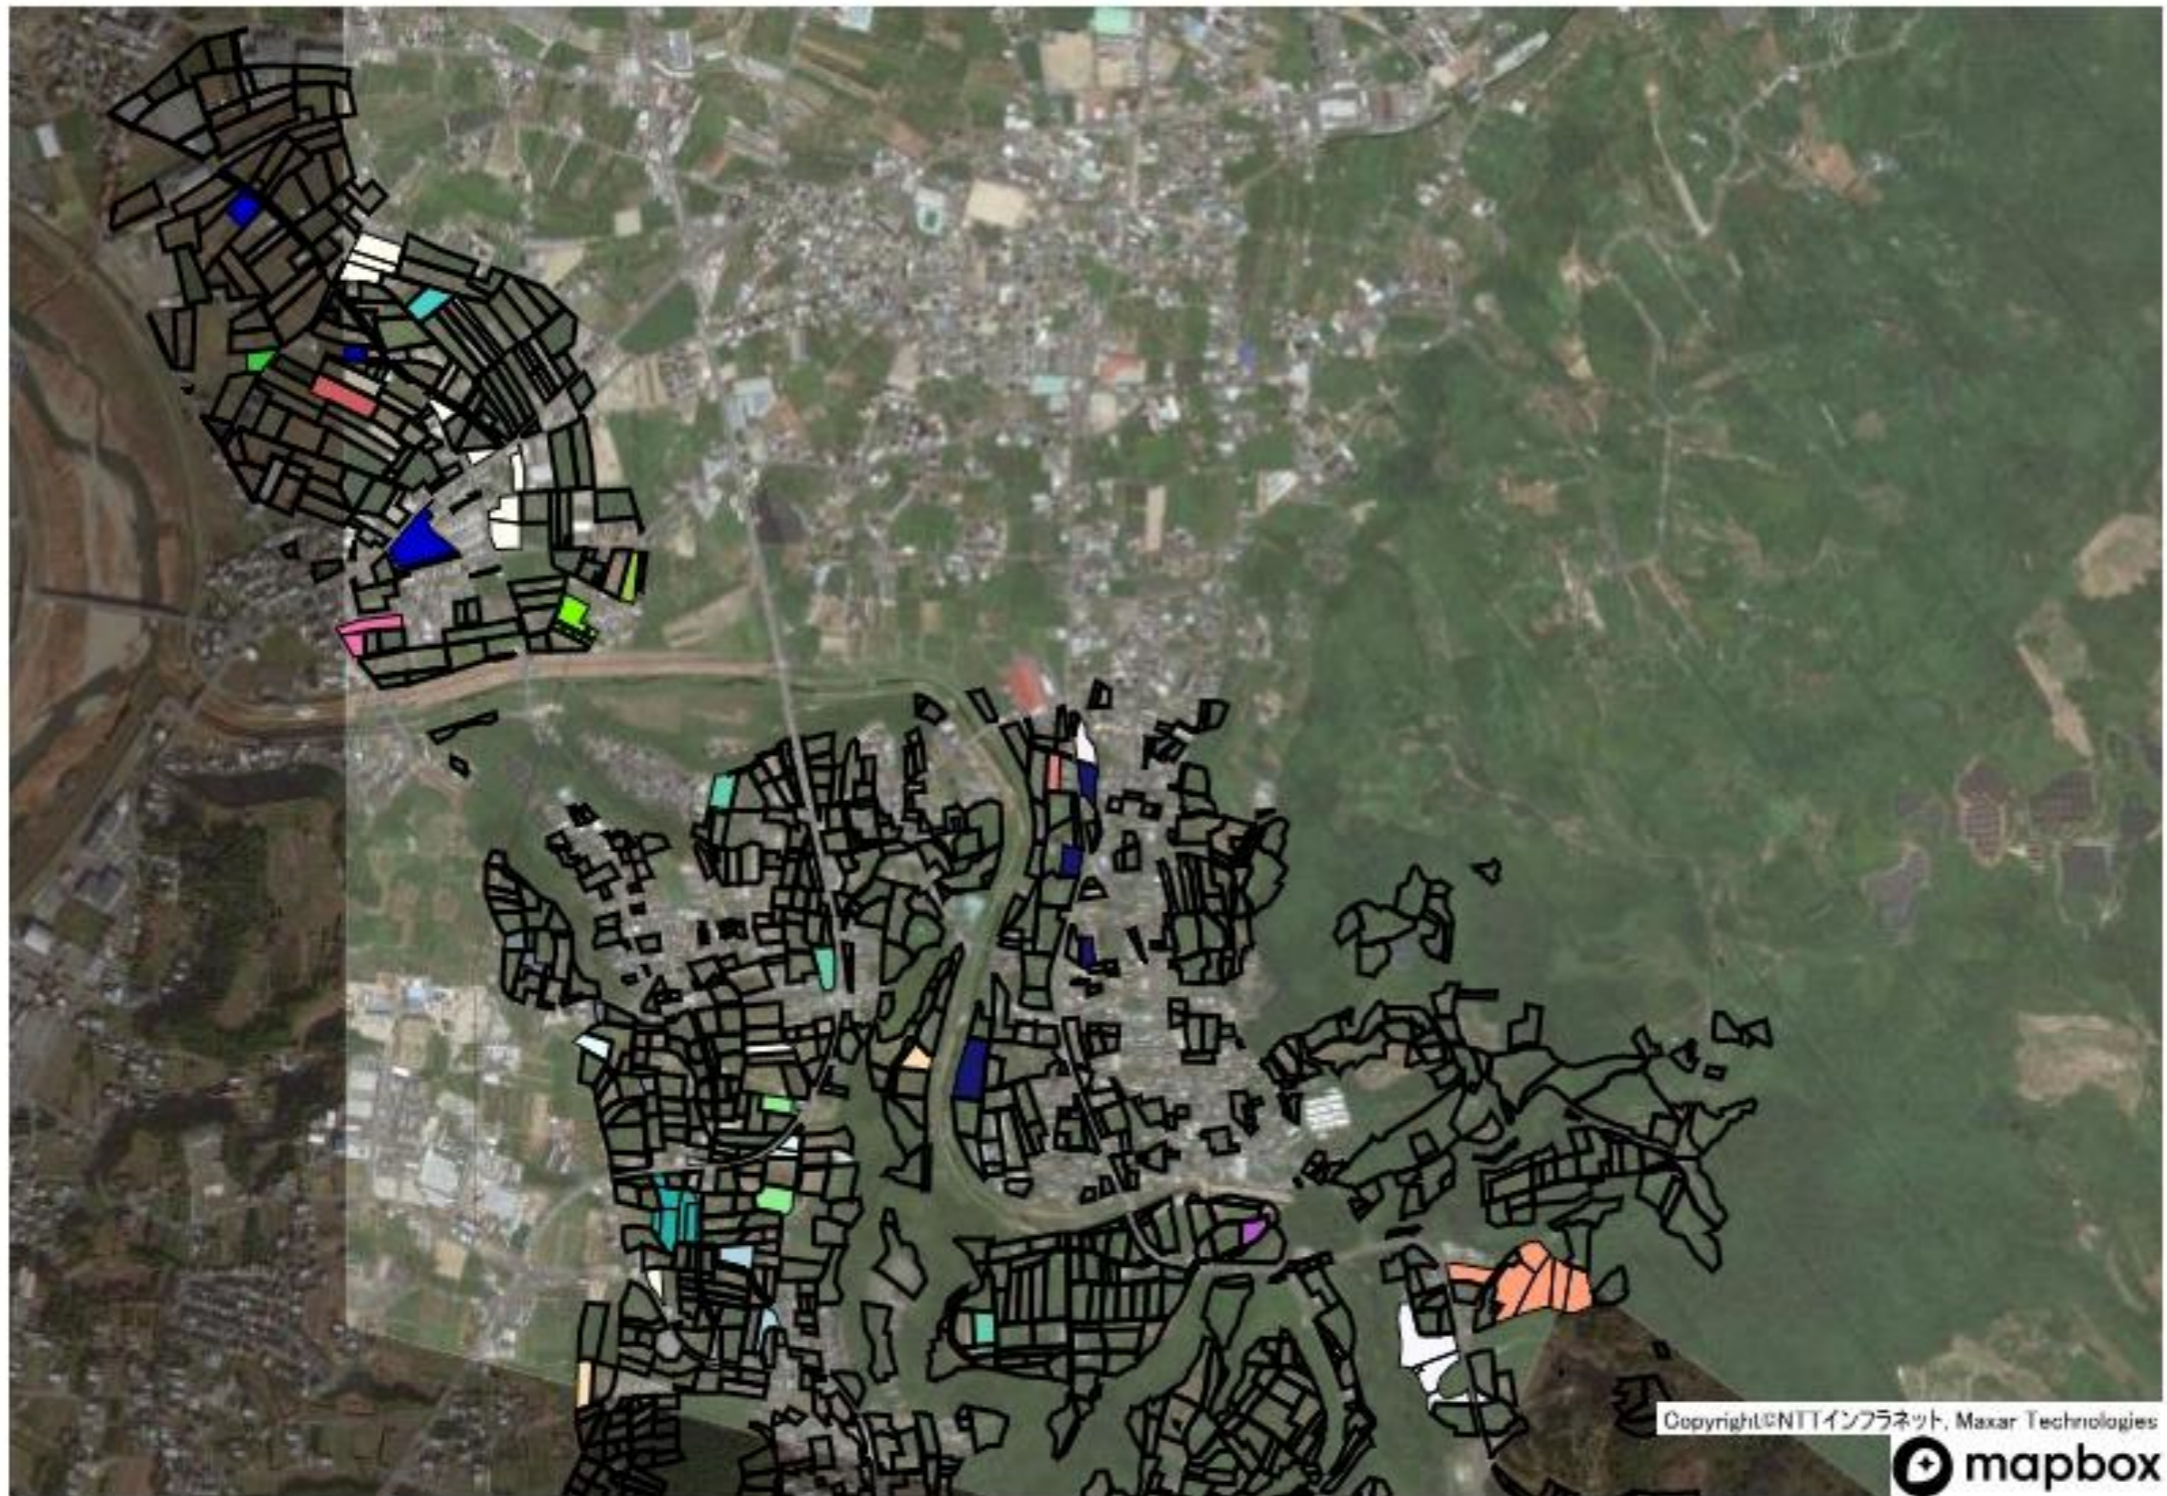

【桃山地区】第1地区(市場・元)

- 桃山20
- 桃山40
- 桃山8
- 桃山3
- 桃山39
- 桃山2
- 桃山43
- 桃山51
- 桃山11
- 桃山30
- 桃山36
- 桃山5
- 桃山14
- 桃山7
- 桃山37
- 桃山22
- 桃山6
- 桃山16
- 桃山12
- 桃山25
- 桃山18
- 桃山1
- 桃山48
- 桃山15
- 桃山50
- 桃山27
- 桃山34
- 桃山38
- 桃山29
- 桃山17

黒枠の農地が地域計画区域内農地です。
ただし、最新の地番図と一致しない場合があります。

【桃山地区】第2地区(段・段新田)

- 桃山26
- 桃山2
- 桃山43
- 桃山51
- 桃山11
- 桃山13
- 桃山30
- 桃山4
- 桃山28
- 桃山36
- 桃山5
- 桃山14
- 桃山41
- 桃山21
- 桃山44
- 桃山7
- 桃山37
- 桃山22
- 桃山12
- 桃山25
- 桃山1
- 桃山48
- 桃山15
- 桃山27
- 桃山38

黒枠の農地が地域計画区域内農地です。
ただし、最新の地番図と一致しない場合があります。

【桃山地区】第3地区(最上1・神田)①

- 桃山19
- 桃山39
- 桃山2
- 桃山11
- 桃山30
- 桃山22
- 桃山6
- 桃山16
- 桃山32
- 桃山23
- 桃山47
- 桃山12
- 桃山25
- 桃山18
- 桃山1
- 桃山35
- 桃山15
- 桃山50
- 桃山27
- 桃山42
- 桃山33
- 桃山38
- 桃山29

黒枠の農地が地域計画区域内農地です。
ただし、最新の地番図と一致しない場合があります。

【桃山地区】第3地区(最上1・神田)②

黒枠の農地が地域計画区域内農地です。
ただし、最新の地番図と一致しない場合があります。

【桃山地区】第4地区(調月1)①

黒枠の農地が地域計画区域内農地です。
ただし、最新の地番図と一致しない場合があります。

【桃山地区】第4地区(調月1)②

黒枠の農地が地域計画区域内農地です。
ただし、最新の地番図と一致しない場合があります。