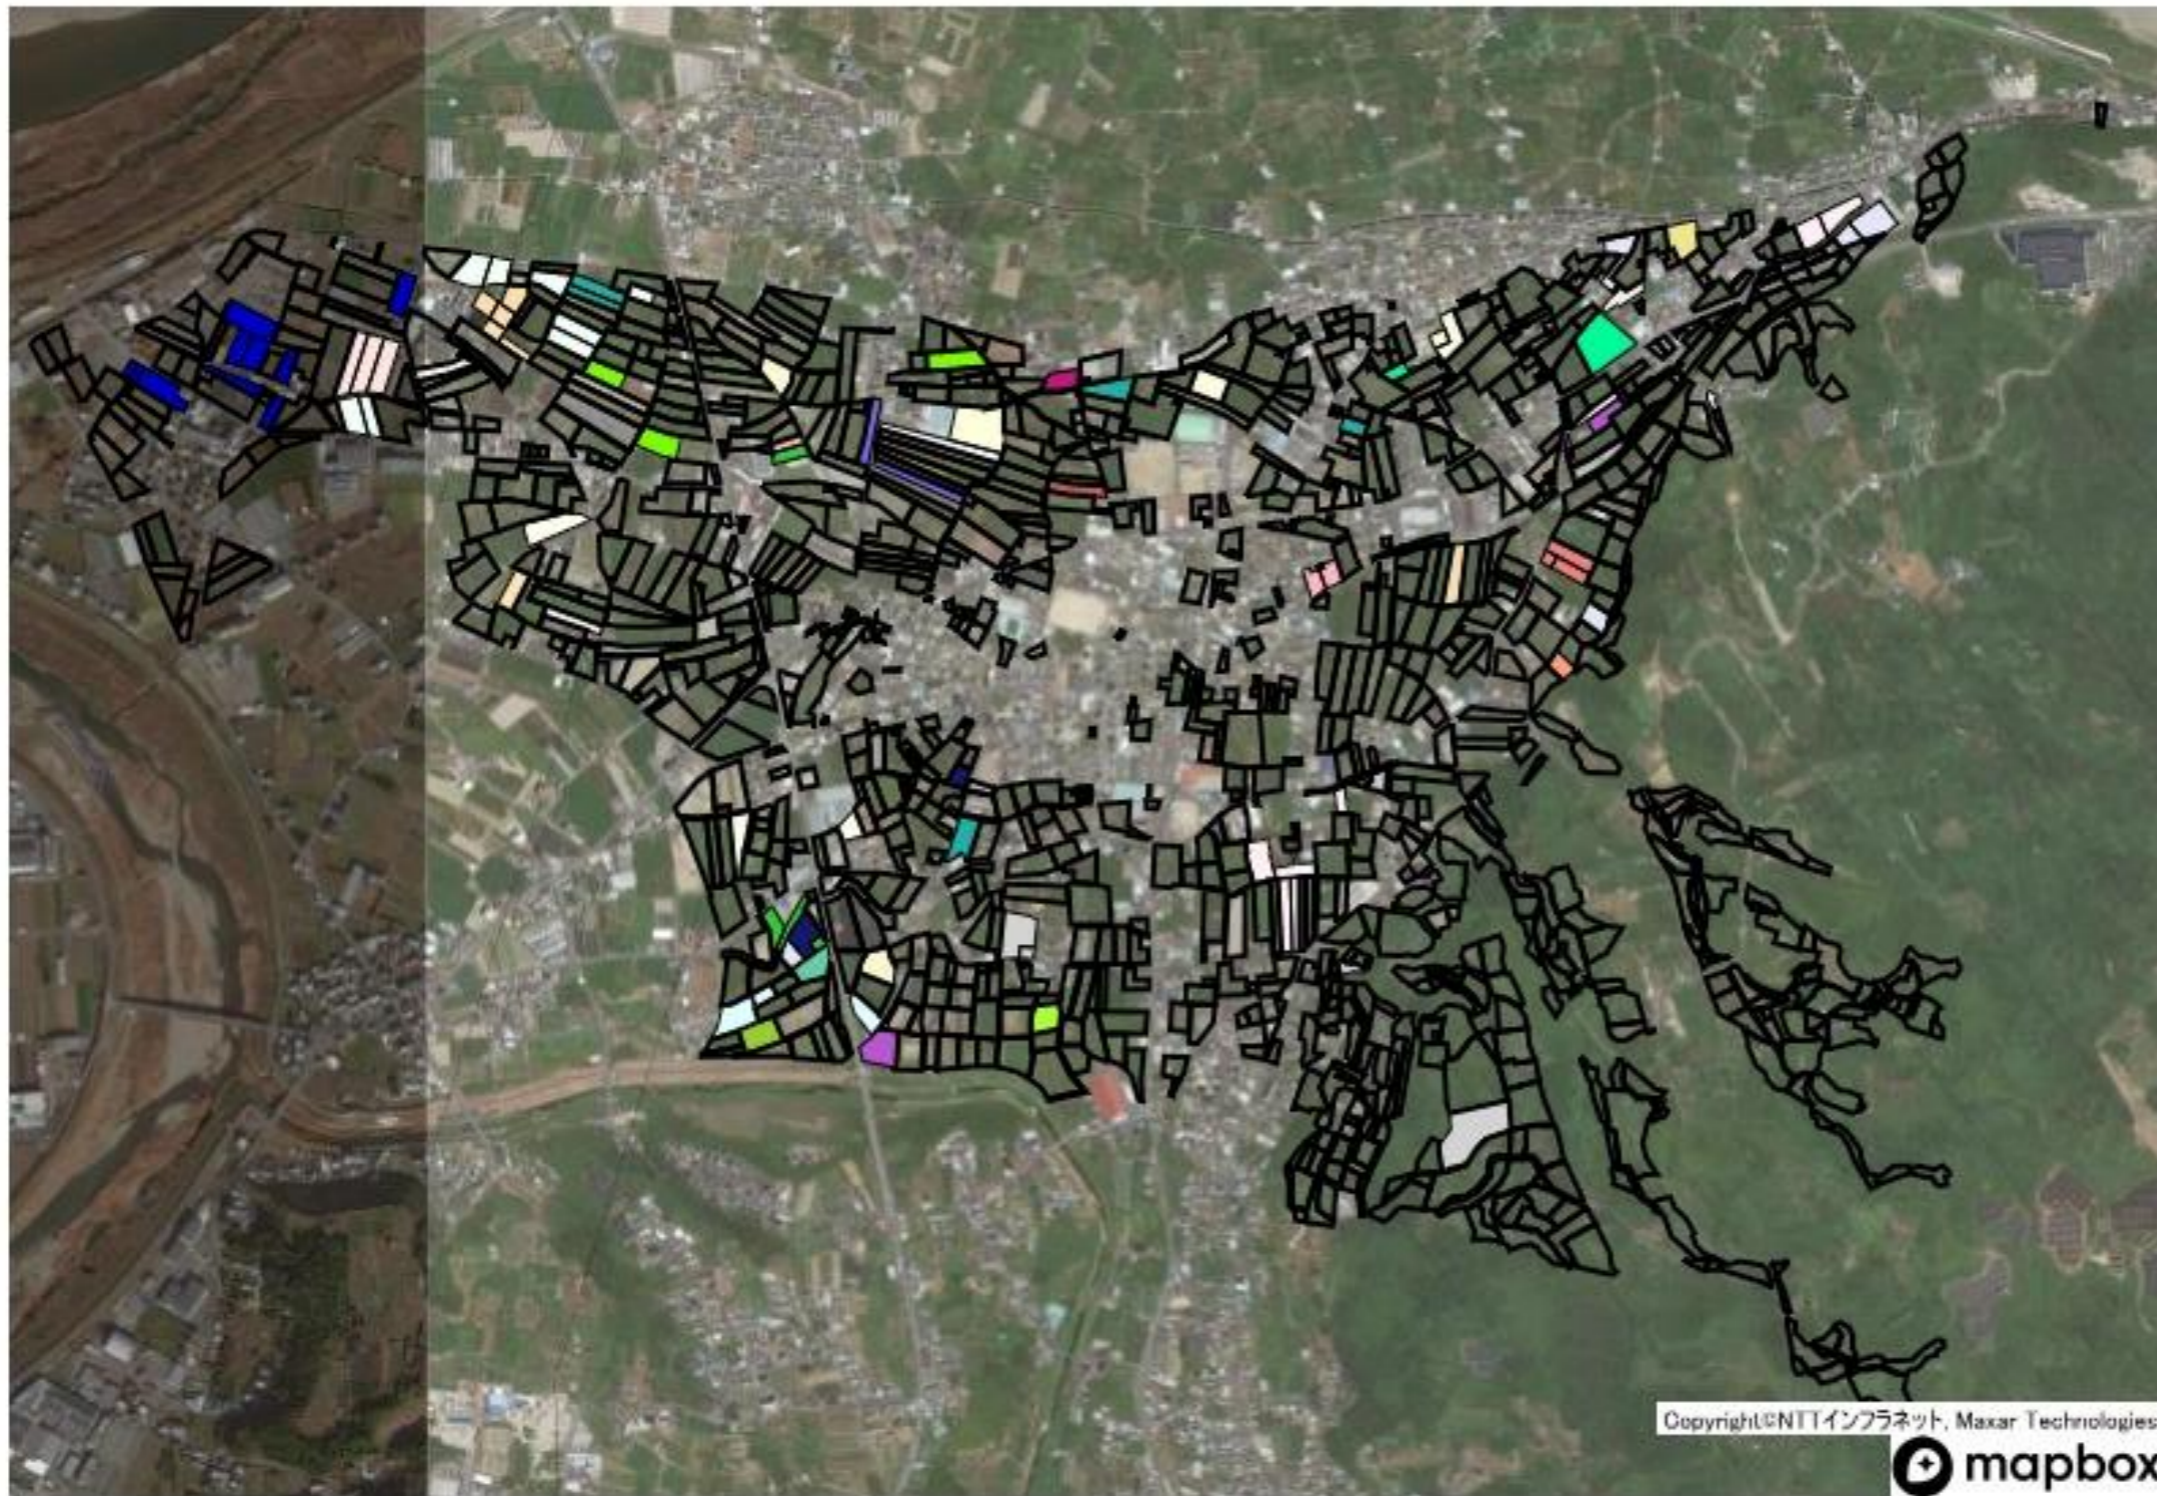

【桃山地区】第1地区(市場・元)

- 桃山20
- 桃山40
- 桃山8
- 桃山3
- 桃山39
- 桃山2
- 桃山43
- 桃山51
- 桃山11
- 桃山30
- 桃山36
- 桃山5
- 桃山14
- 桃山7
- 桃山37
- 桃山22
- 桃山6
- 桃山16
- 桃山12
- 桃山25
- 桃山18
- 桃山1
- 桃山48
- 桃山15
- 桃山50
- 桃山27
- 桃山34
- 桃山38
- 桃山29
- 桃山17

黒枠の農地が地域計画区域内農地です。
ただし、最新の地番図と一致しない場合があります。

【桃山地区】第2地区(段・段新田)

- 桃山26
- 桃山2
- 桃山43
- 桃山51
- 桃山11
- 桃山13
- 桃山30
- 桃山4
- 桃山28
- 桃山36
- 桃山5
- 桃山14
- 桃山41
- 桃山21
- 桃山44
- 桃山7
- 桃山37
- 桃山22
- 桃山12
- 桃山25
- 桃山1
- 桃山48
- 桃山15
- 桃山27
- 桃山38

黒枠の農地が地域計画区域内農地です。
ただし、最新の地番図と一致しない場合があります。

【桃山地区】第3地区(最上1・神田)①

- 桃山19
- 桃山39
- 桃山2
- 桃山11
- 桃山30
- 桃山22
- 桃山6
- 桃山16
- 桃山32
- 桃山23
- 桃山47
- 桃山12
- 桃山25
- 桃山18
- 桃山1
- 桃山35
- 桃山15
- 桃山50
- 桃山27
- 桃山42
- 桃山33
- 桃山38
- 桃山29

黒枠の農地が地域計画区域内農地です。
ただし、最新の地番図と一致しない場合があります。

【桃山地区】第3地区(最上1・神田)②

黒枠の農地が地域計画区域内農地です。
ただし、最新の地番図と一致しない場合があります。

【桃山地区】第4地区(調月1)①

黒枠の農地が地域計画区域内農地です。
ただし、最新の地番図と一致しない場合があります。

【桃山地区】第4地区(調月1)②

黒枠の農地が地域計画区域内農地です。
ただし、最新の地番図と一致しない場合があります。