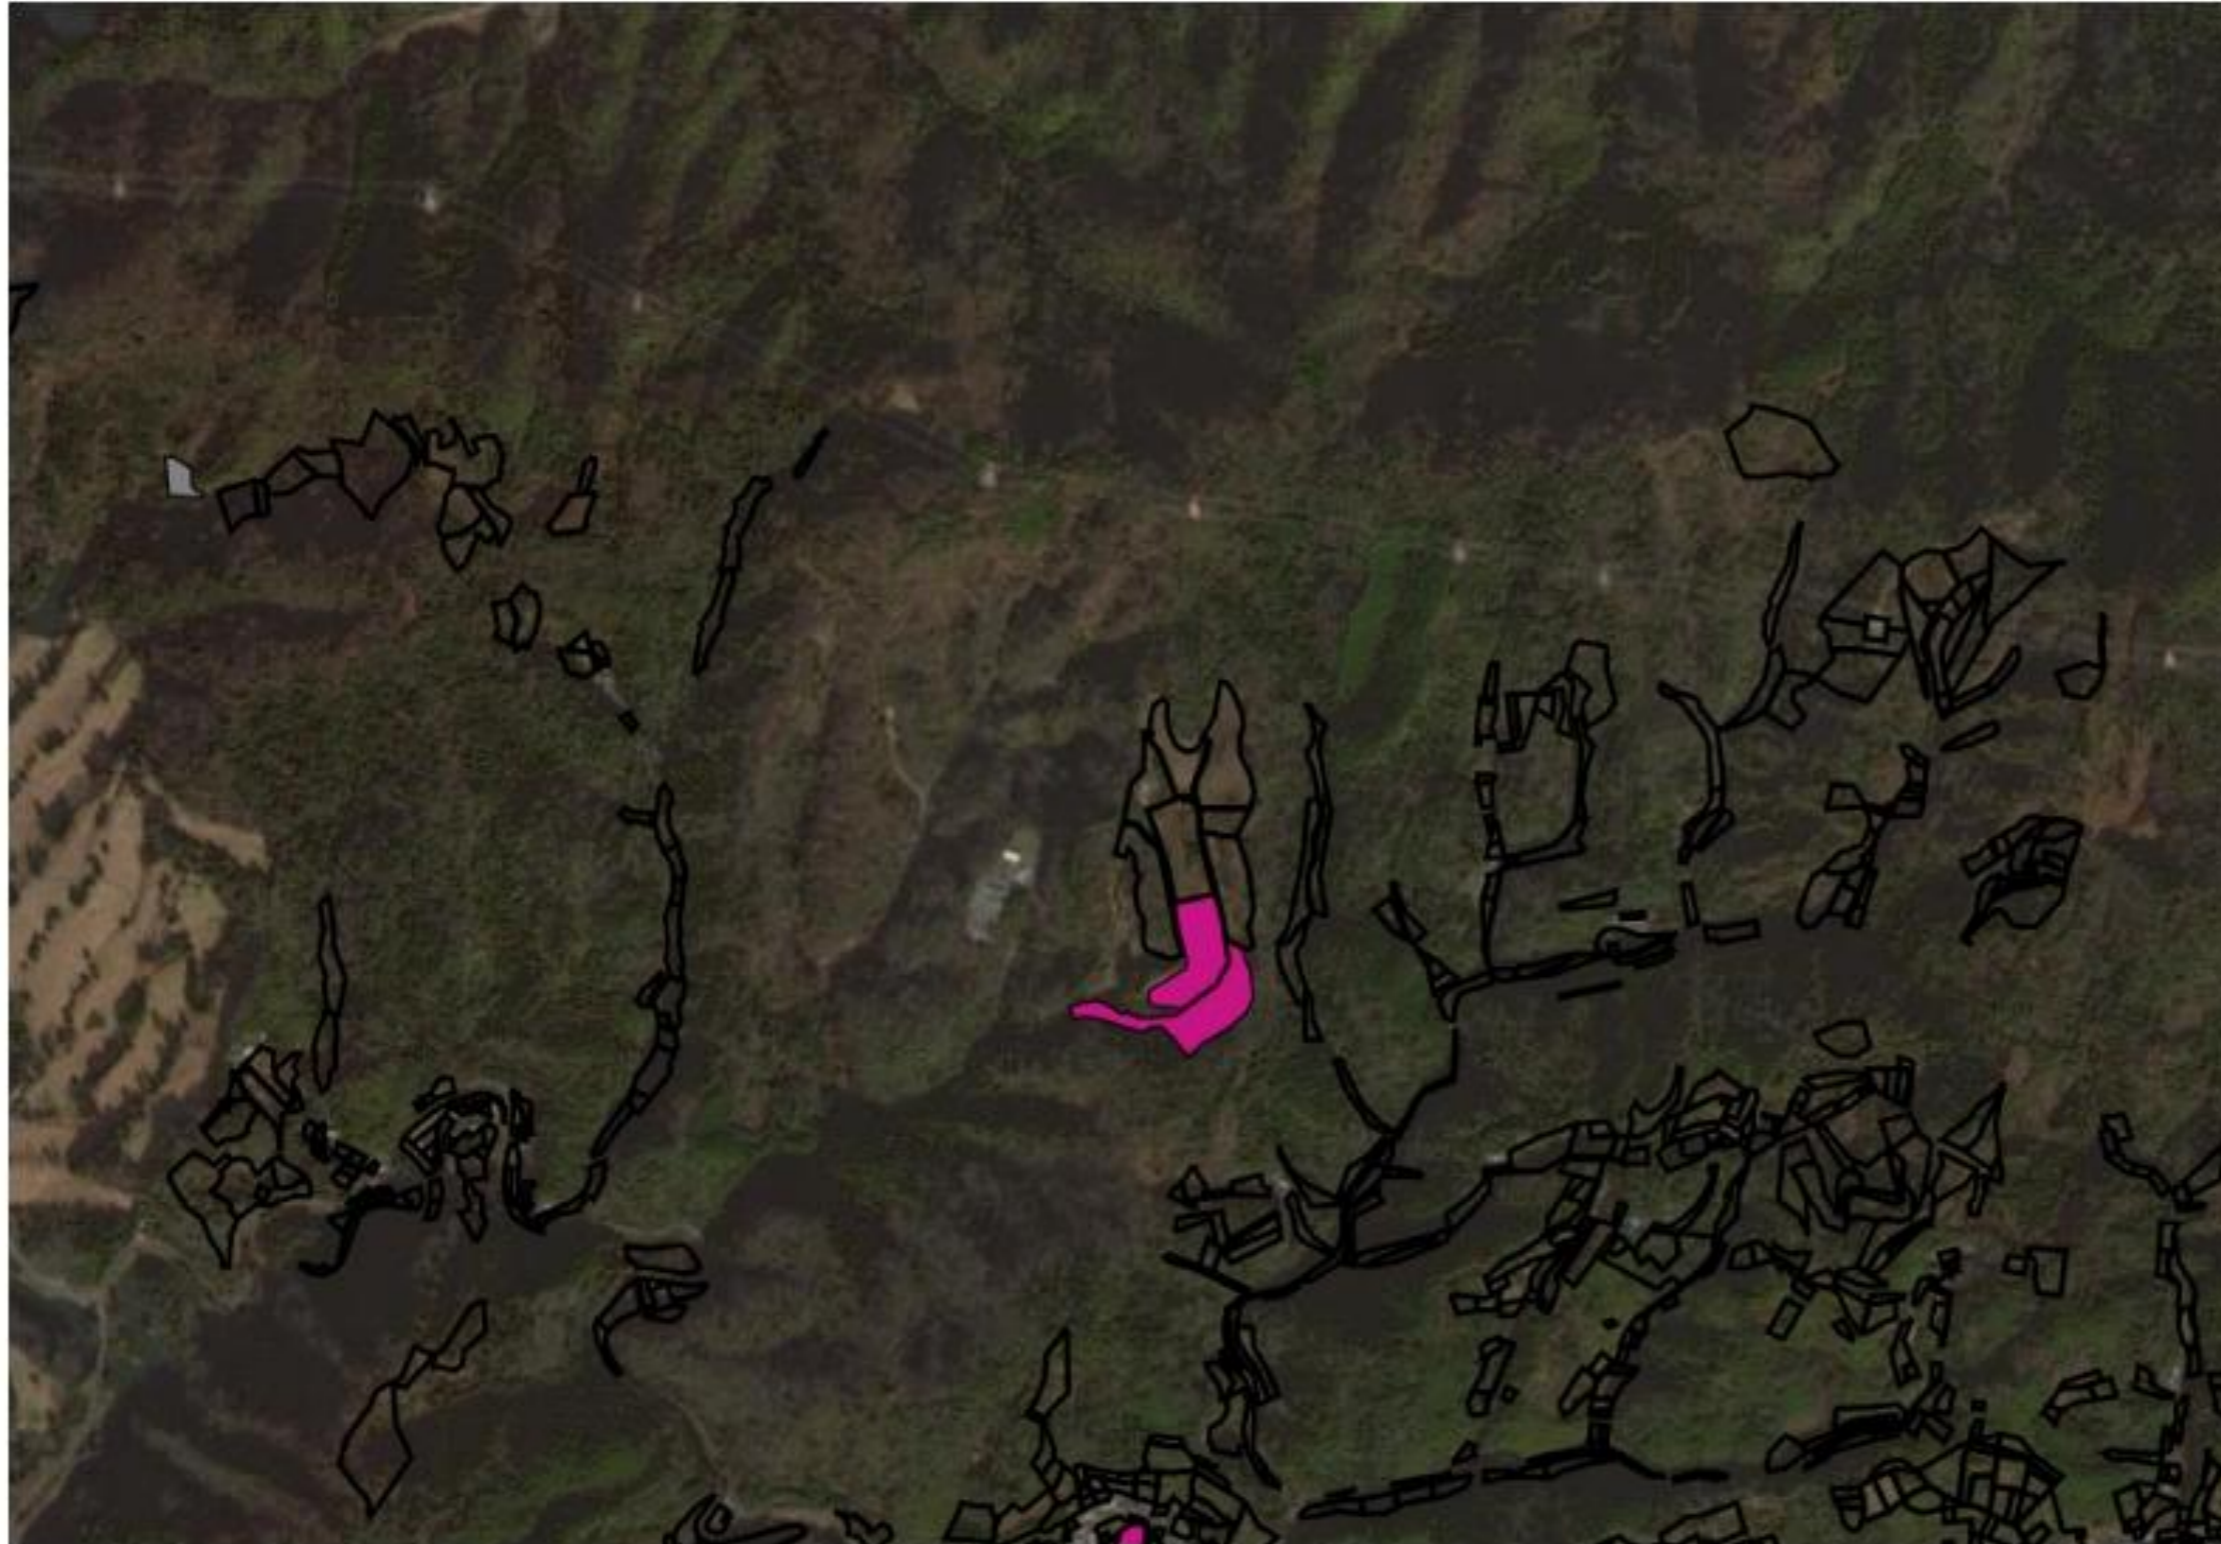

【桃山地区】第5地区(黒川・善田・大原)①

- 桃山40
- 桃山49
- 桃山1

黒枠の農地が地域計画区域内農地です。
ただし、最新の地番図と一致しない場合があります。

【桃山地区】第5地区(黒川・善田・大原)②

- 桃山40
- 桃山49
- 桃山1

黒枠の農地が地域計画区域内農地です。
ただし、最新の地番図と一致しない場合があります。

【桃山地区】第5地区(黒川・善田・大原)③

- 桃山40
- 桃山49
- 桃山1

黒枠の農地が地域計画区域内農地です。
ただし、最新の地番図と一致しない場合があります。

【桃山地区】第5地区(黒川・善田・大原)④

- 桃山40
- 桃山49
- 桃山1

黒枠の農地が地域計画区域内農地です。
ただし、最新の地番図と一致しない場合があります。

【桃山地区】第6地区(野田原・脇谷・垣内・峯・中畑・調月2・最上2)①

- 桃山19
- 桃山43
- 桃山10
- 桃山48

黒枠の農地が地域計画区域内農地です。
ただし、最新の地番図と一致しない場合があります。

【桃山地区】第6地区(野田原・脇谷・垣内・峯・中畑・調月2・最上2)②

- 桃山19
- 桃山43
- 桃山10
- 桃山48

黒枠の農地が地域計画区域内農地です。
ただし、最新の地番図と一致しない場合があります。

【桃山地区】第6地区(野田原・脇谷・垣内・峯・中畑・調月2・最上2)③

- 桃山19
- 桃山43
- 桃山10
- 桃山48

黒枠の農地が地域計画区域内農地です。
ただし、最新の地番図と一致しない場合があります。