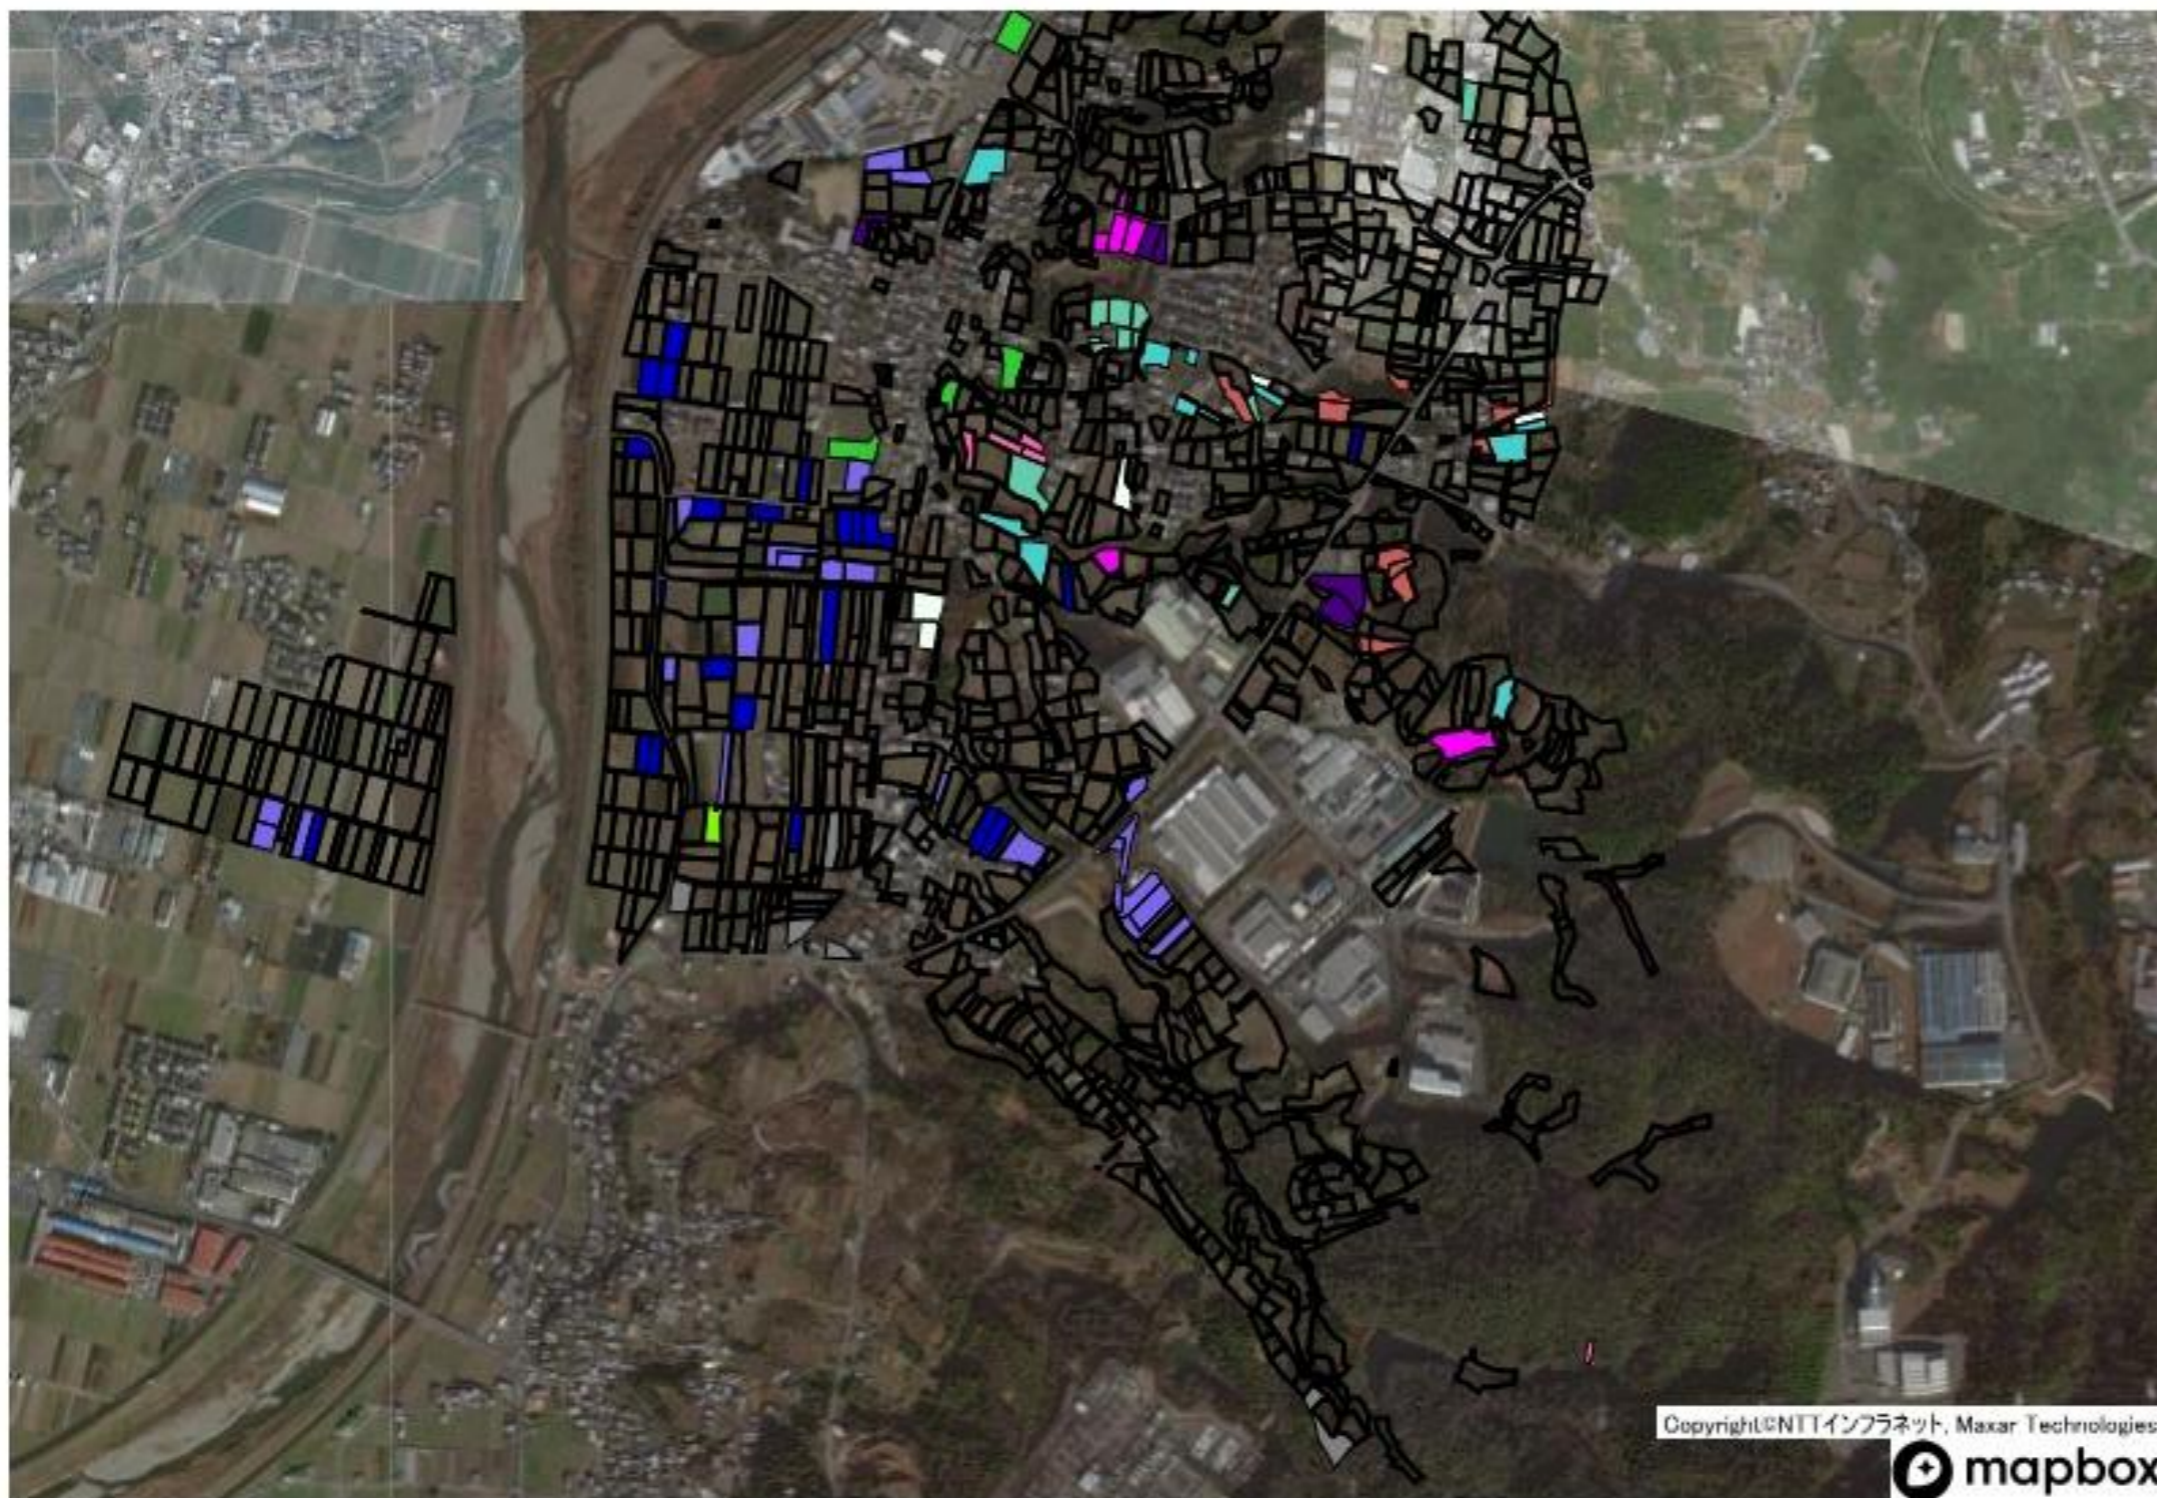

黒枠の農地が地域計画区域内農地です。
ただし、最新の地番図と一致しない場合があります。

【桃山地区】第3地区(最上1・神田)①

- 桃山19
- 桃山39
- 桃山2
- 桃山11
- 桃山30
- 桃山22
- 桃山6
- 桃山16
- 桃山32
- 桃山23
- 桃山47
- 桃山12
- 桃山25
- 桃山18
- 桃山1
- 桃山35
- 桃山15
- 桃山50
- 桃山27
- 桃山42
- 桃山33
- 桃山38
- 桃山29

黒枠の農地が地域計画区域内農地です。
ただし、最新の地番図と一致しない場合があります。

【桃山地区】第3地区(最上1・神田)②

黒枠の農地が地域計画区域内農地です。
ただし、最新の地番図と一致しない場合があります。

【桃山地区】第4地区(調月1)①

黒枠の農地が地域計画区域内農地です。
ただし、最新の地番図と一致しない場合があります。

【桃山地区】第4地区(調月1)②

黒枠の農地が地域計画区域内農地です。
ただし、最新の地番図と一致しない場合があります。

【桃山地区】第5地区(黒川・善田・大原)①

- 桃山40
- 桃山49
- 桃山1

黒枠の農地が地域計画区域内農地です。
ただし、最新の地番図と一致しない場合があります。

【桃山地区】第5地区(黒川・善田・大原)②

- 桃山40
- 桃山49
- 桃山1

黒枠の農地が地域計画区域内農地です。
ただし、最新の地番図と一致しない場合があります。

【桃山地区】第5地区(黒川・善田・大原)③

- 桃山40
- 桃山49
- 桃山1

黒枠の農地が地域計画区域内農地です。
ただし、最新の地番図と一致しない場合があります。

【桃山地区】第5地区(黒川・善田・大原)④

- 桃山40
- 桃山49
- 桃山1

黒枠の農地が地域計画区域内農地です。
ただし、最新の地番図と一致しない場合があります。

【桃山地区】第6地区(野田原・脇谷・垣内・峯・中畑・調月2・最上2)①

- 桃山19
- 桃山43
- 桃山10
- 桃山48

黒枠の農地が地域計画区域内農地です。
ただし、最新の地番図と一致しない場合があります。