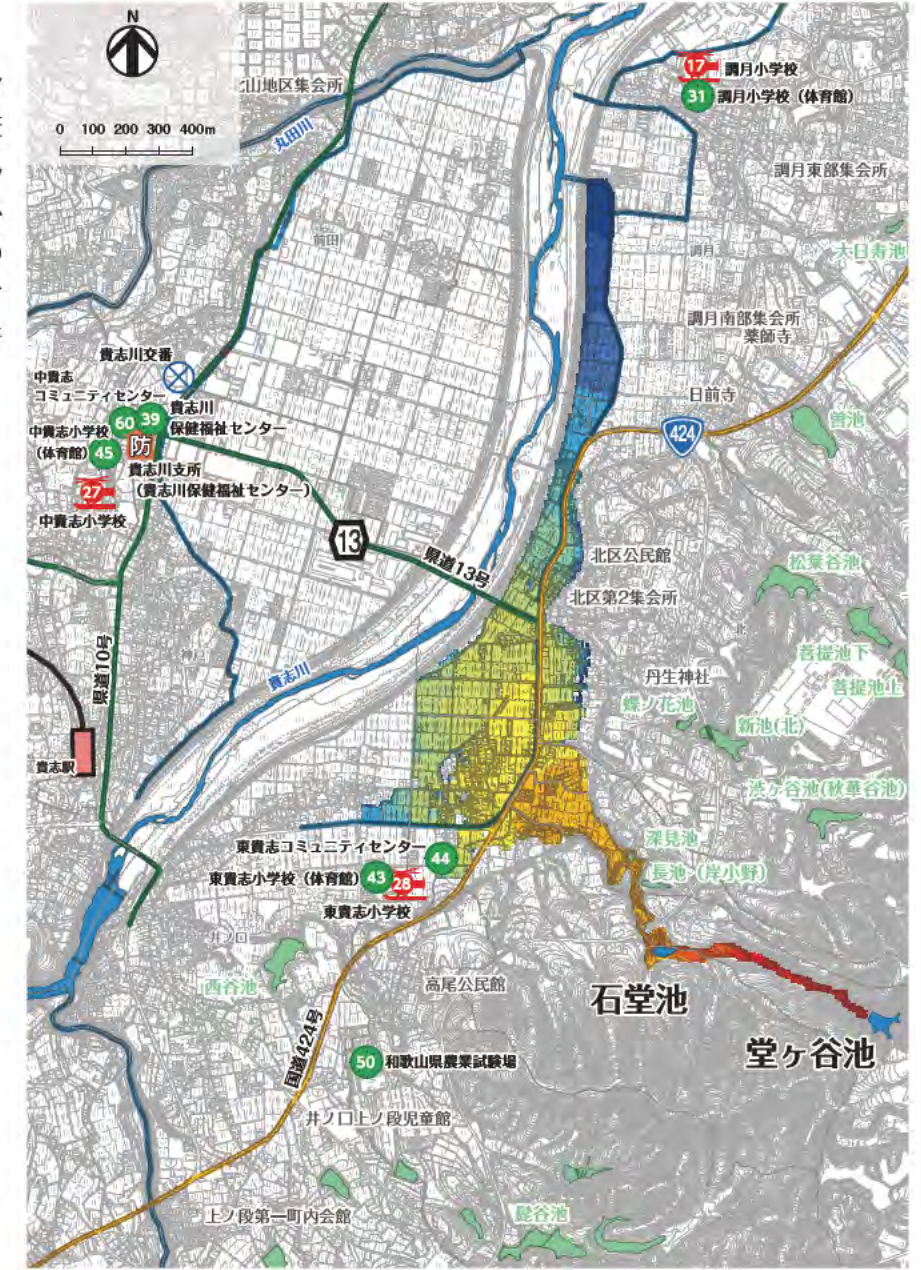

はん濫水の到達時間

はん濫シミュレーション結果における、はん濫水の到達時間を表現しました。特に、避難が必要な地区にお住まいの方は、ため池が決壊する前に早めの避難を行う必要があります。

わが家の避難経路

防災マップを持って、家族みんなで避難所まで歩いてみましょう。
実際に歩いてみて、安全で避難しやすい経路を探し、あなたの経路図を右の地図に書き込んでみましょう。