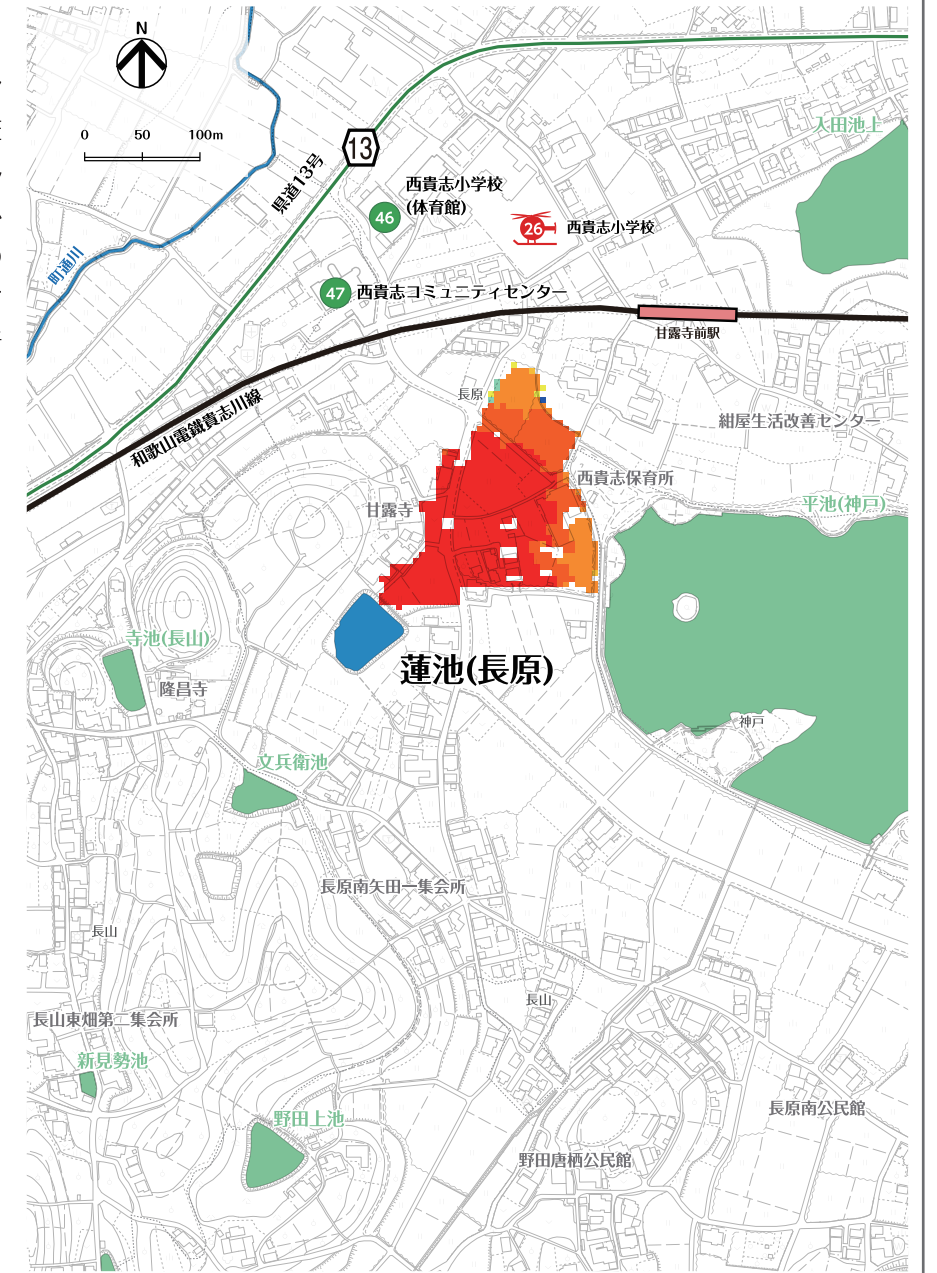

はん濫水の到達時間

はん濫シミュレーション結果における、はん濫水の到達時間を表現しました。特に、避難が必要な地区にお住まいの方は、ため池が決壊する前に早めの避難を行う必要があります。

わが家の避難経路

防災マップを持って、家族みんなで避難所まで歩いてみましょう。

実際に歩いてみて、安全で避難しやすい経路を探し、あなたの経路図を右の地図に書き込んでみましょう。