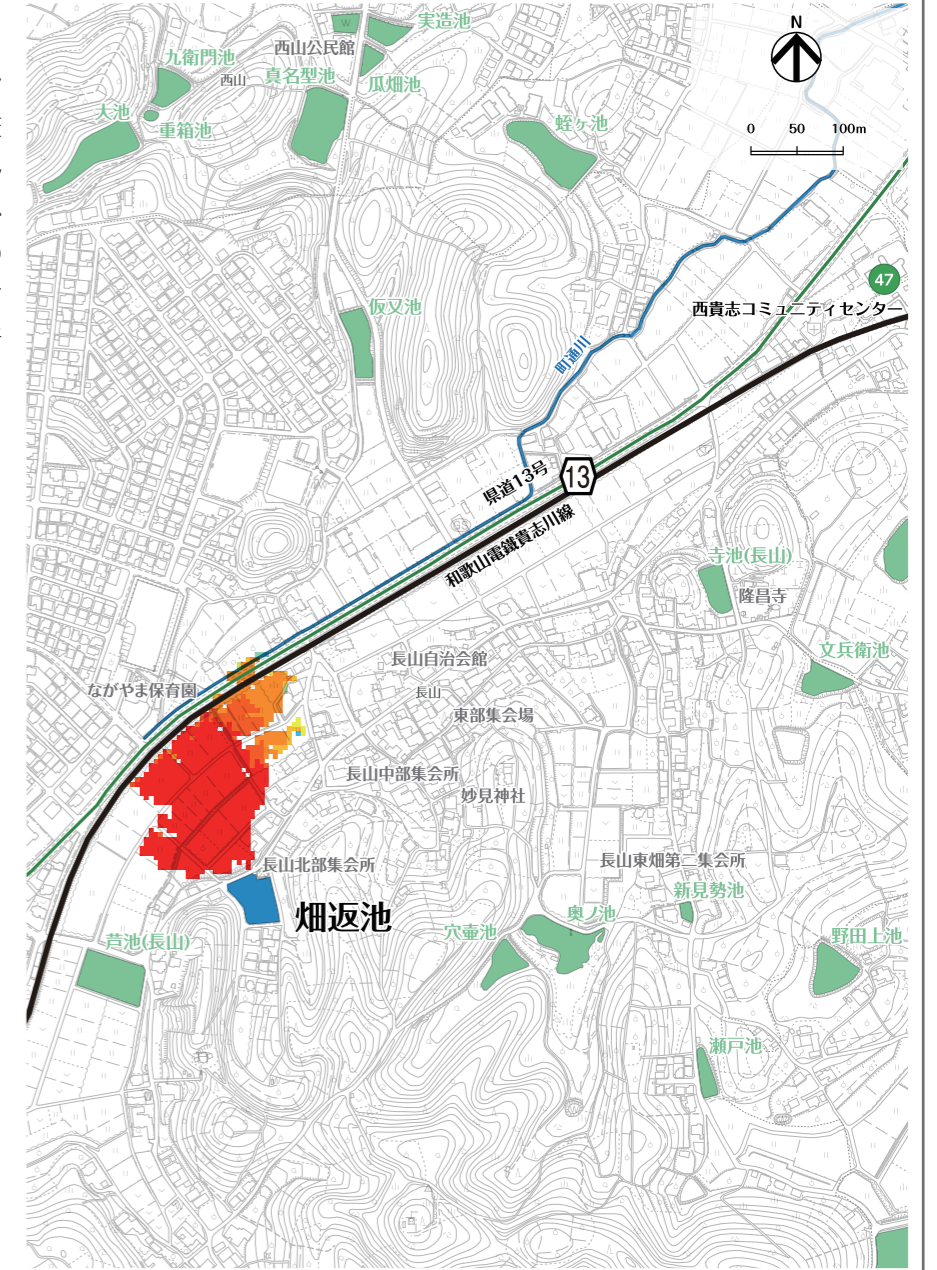

畑返池ハザードマップ

はん濫水の到達時間

はん濫シミュレーション結果における、はん濫水の到達時間を表現しました。特に、避難が必要な地区にお住まいの方は、ため池が決壊する前に早めの避難を行う必要があります。

わが家の避難経路

防災マップを持って、家族みんなで避難所まで歩いてみましょう。
 実際に歩いてみて、安全で避難しやすい経路を探し、あなたの経路図を右の地図に書き込んでみましょう。