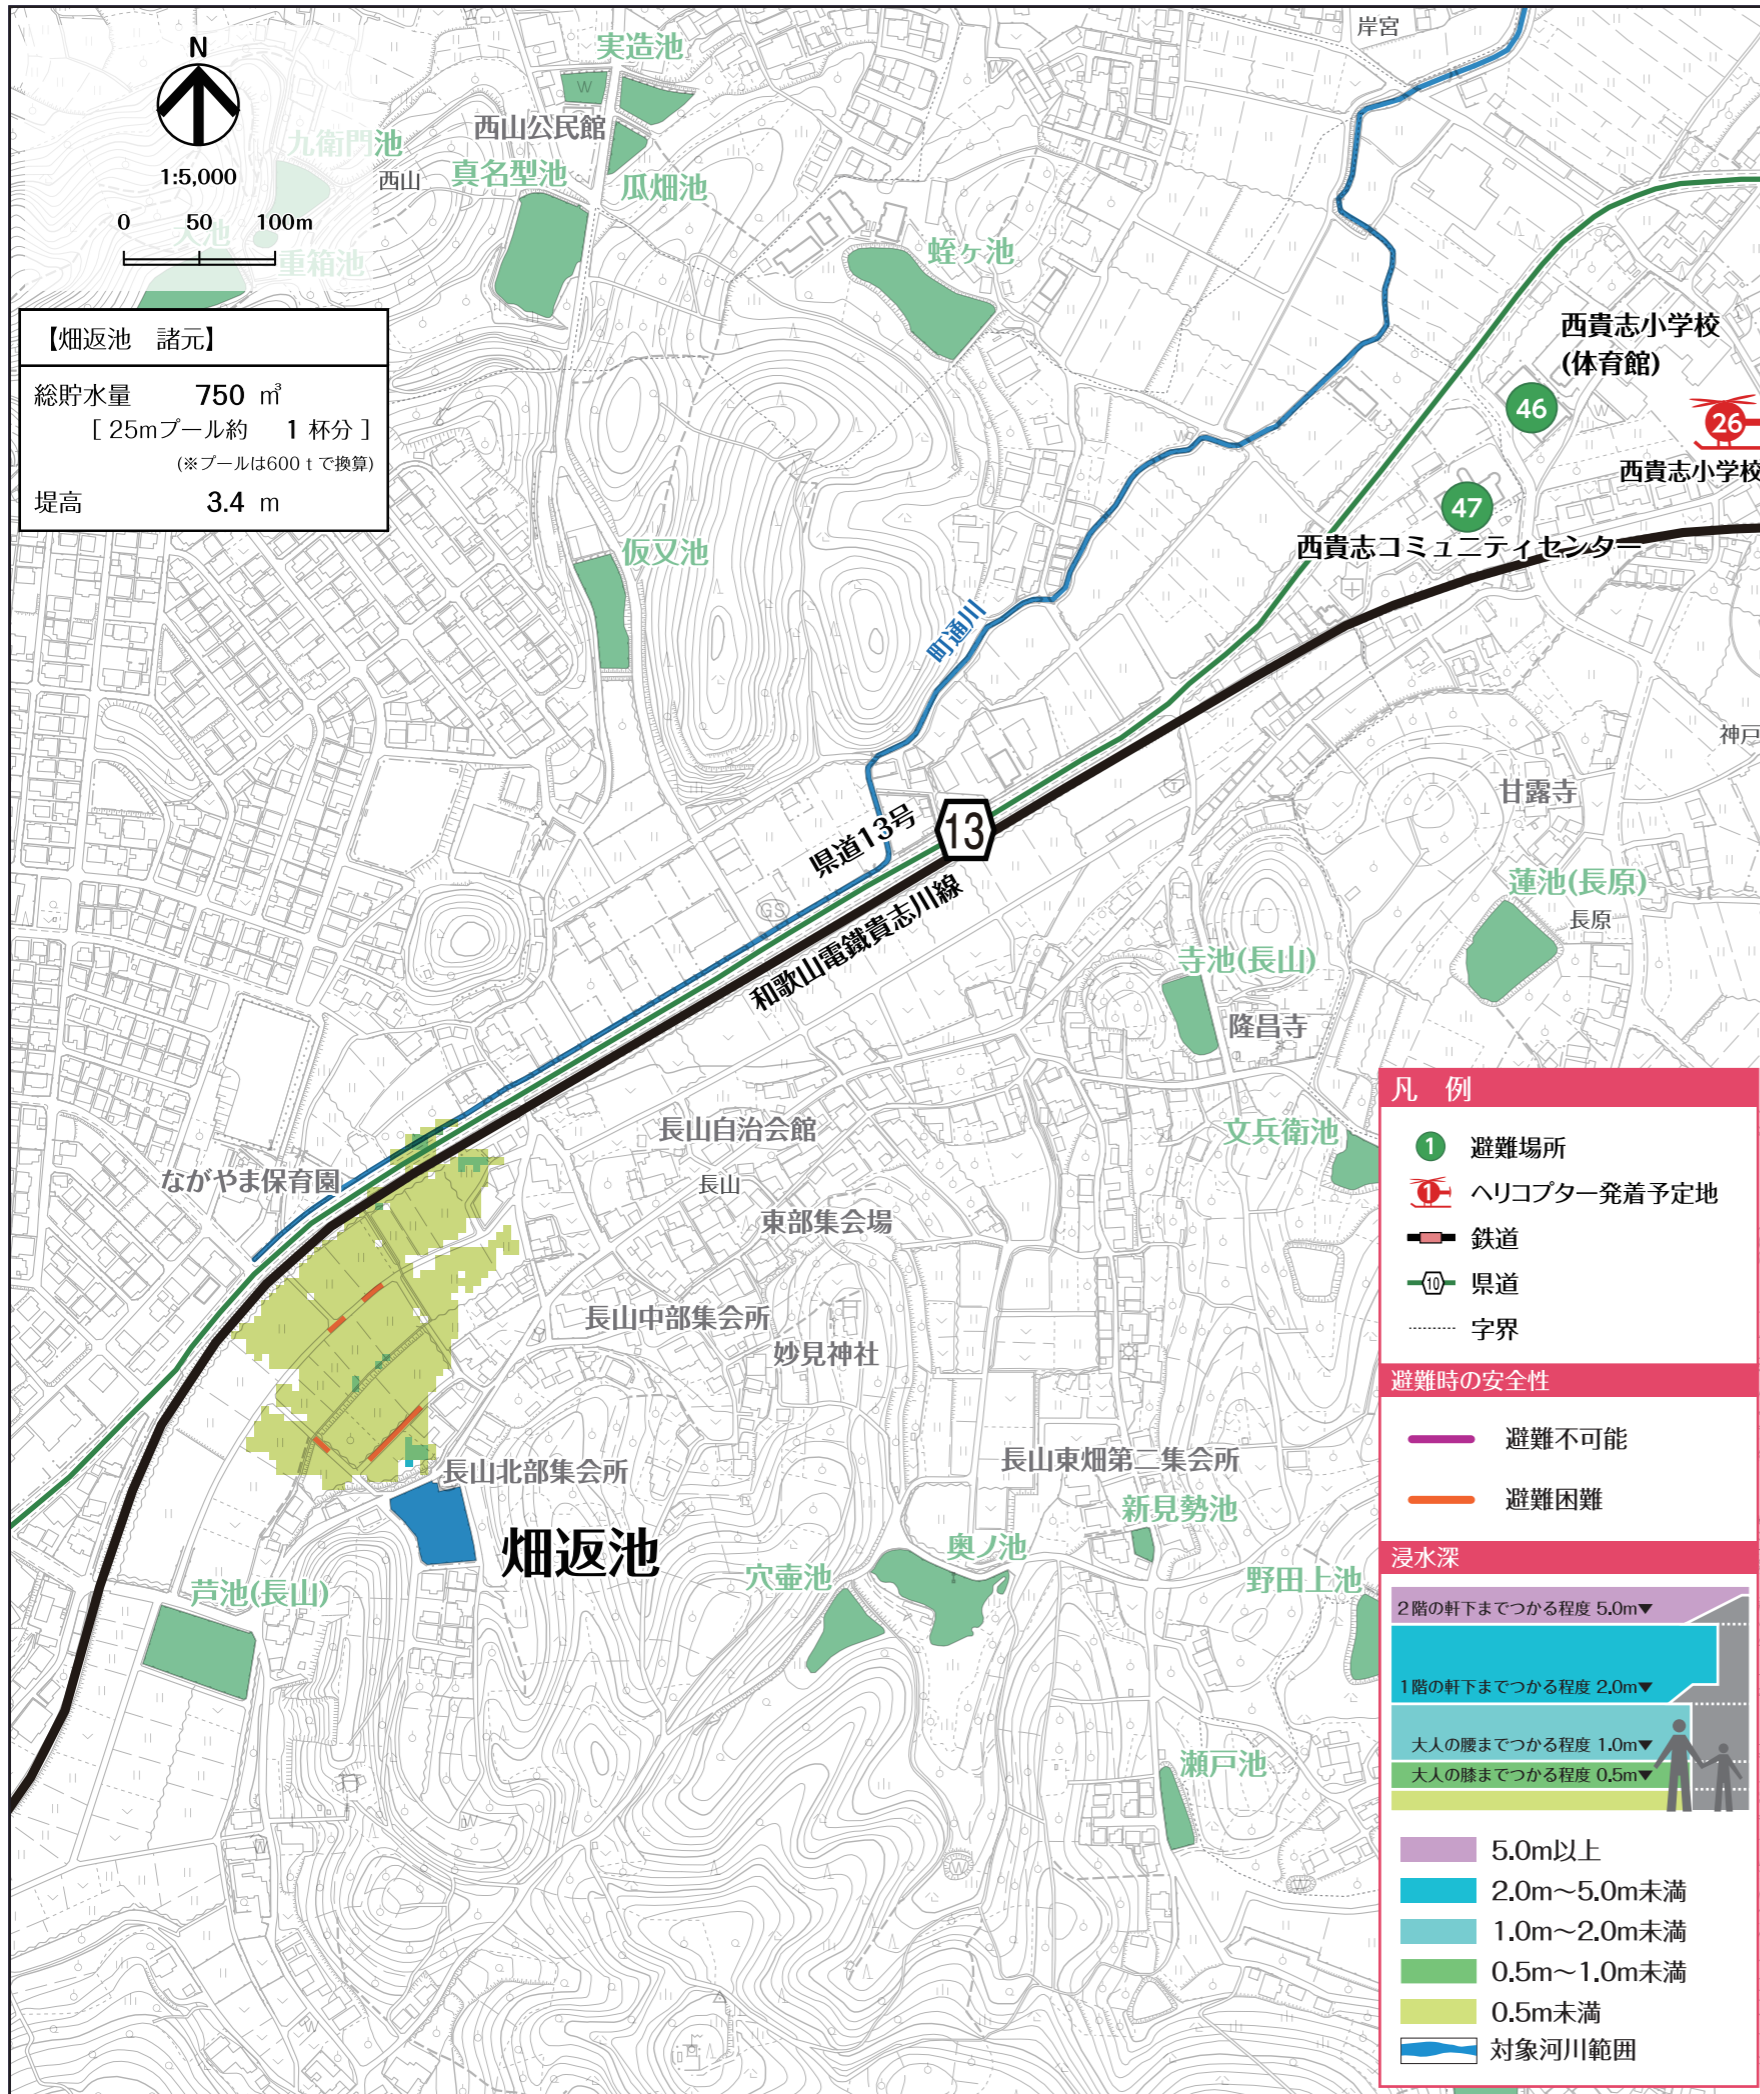

畑返池ハザードマップ

はん濫水の到達時間

はん濫シミュレーション結果における、はん濫水の到達時間を表現しました。特に、避難が必要な地区にお住まいの方は、ため池が決壊する前に早めの避難を行う必要があります。

わが家の避難経路

防災マップを持って、家族みんなで避難所まで歩いてみましょう。
 実際に歩いてみて、安全で避難しやすい経路を探し、あなたの経路図を右の地図に書き込んでみましょう。