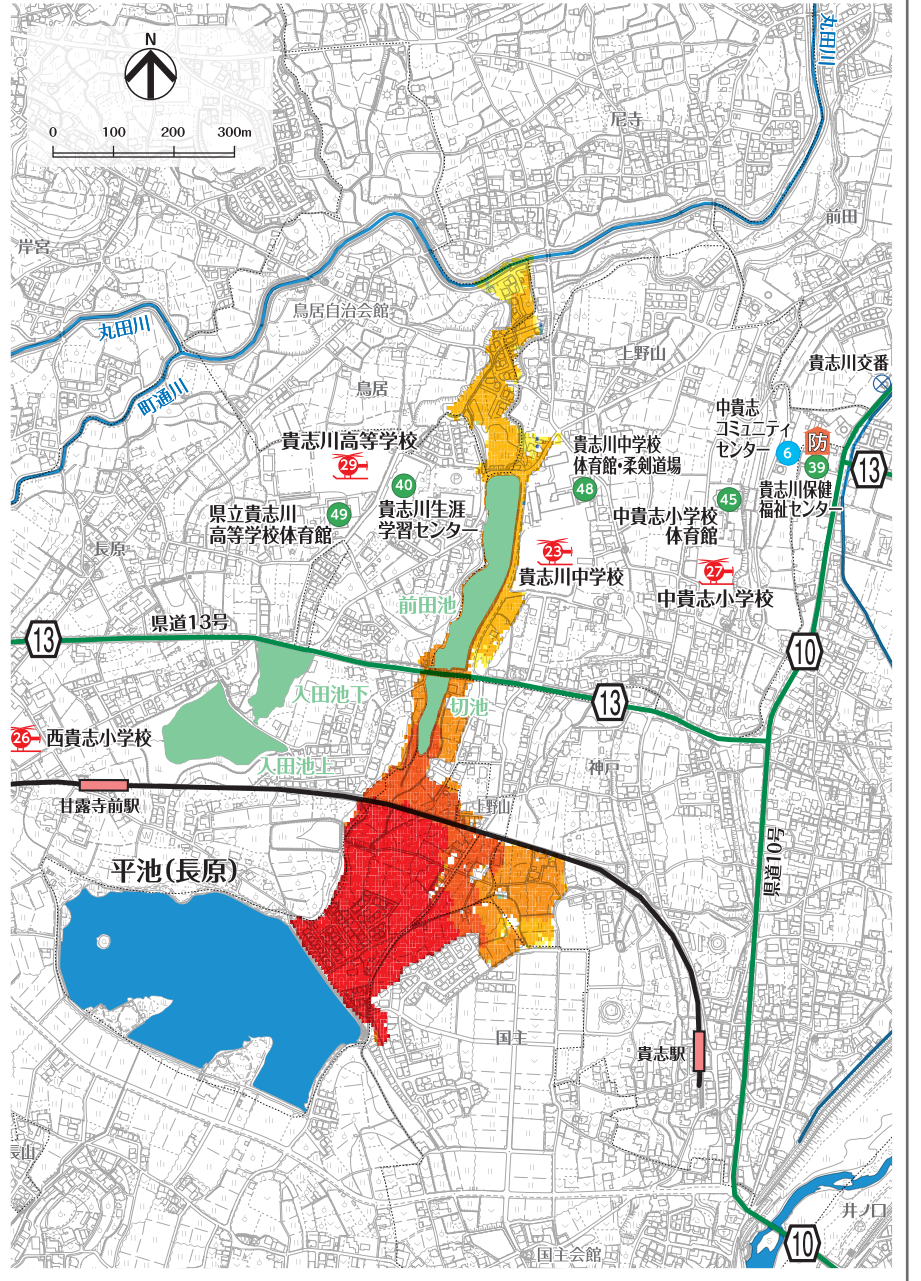

## はん濫水の到達時間

はん濫シミュレーション結果における、はん濫水の到達時間を表現しました。特に、避難が必要な地区にお住まいの方は、ため池が決壊する前に早めの避難を行う必要があります。

## わが家の避難経路

防災マップを持って、家族みんなで避難所まで歩いてみましょう。  
 実際に歩いてみて、安全で避難しやすい経路を探し、あなたの経路図を右の地図に書き込んでみましょう。