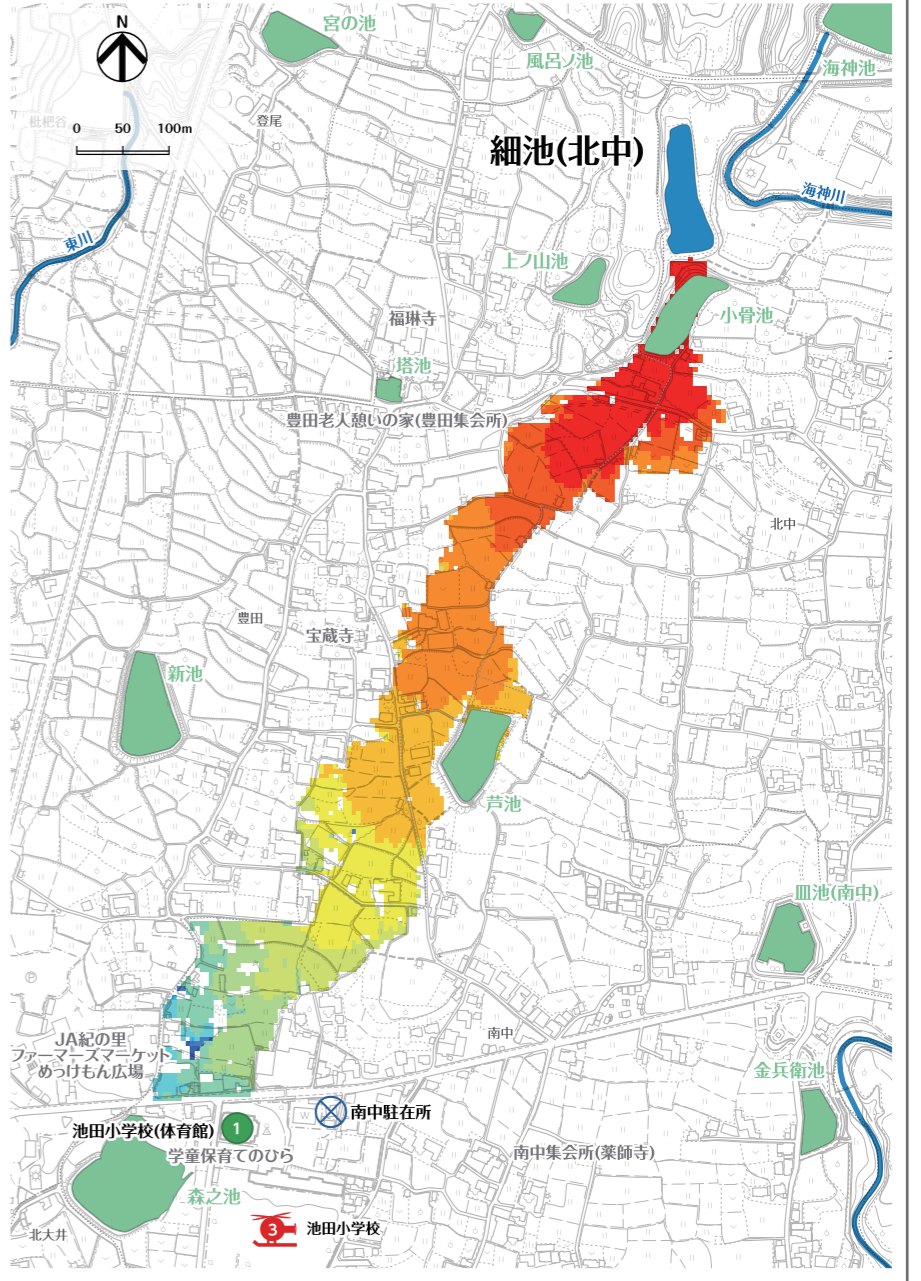

細池(北中)ハザードマップ

はん濫水の到達時間

はん濫シミュレーション結果における、はん濫水の到達時間を表現しました。特に、避難が必要な地区にお住まいの方は、ため池が決壊する前に早めの避難を行う必要があります。

わが家の避難経路

防災マップを持って、家族みんなで避難所まで歩いてみましょう。
 実際に歩いてみて、安全で避難しやすい経路を探し、あなたの経路図を右の地図に書き込んでみましょう。