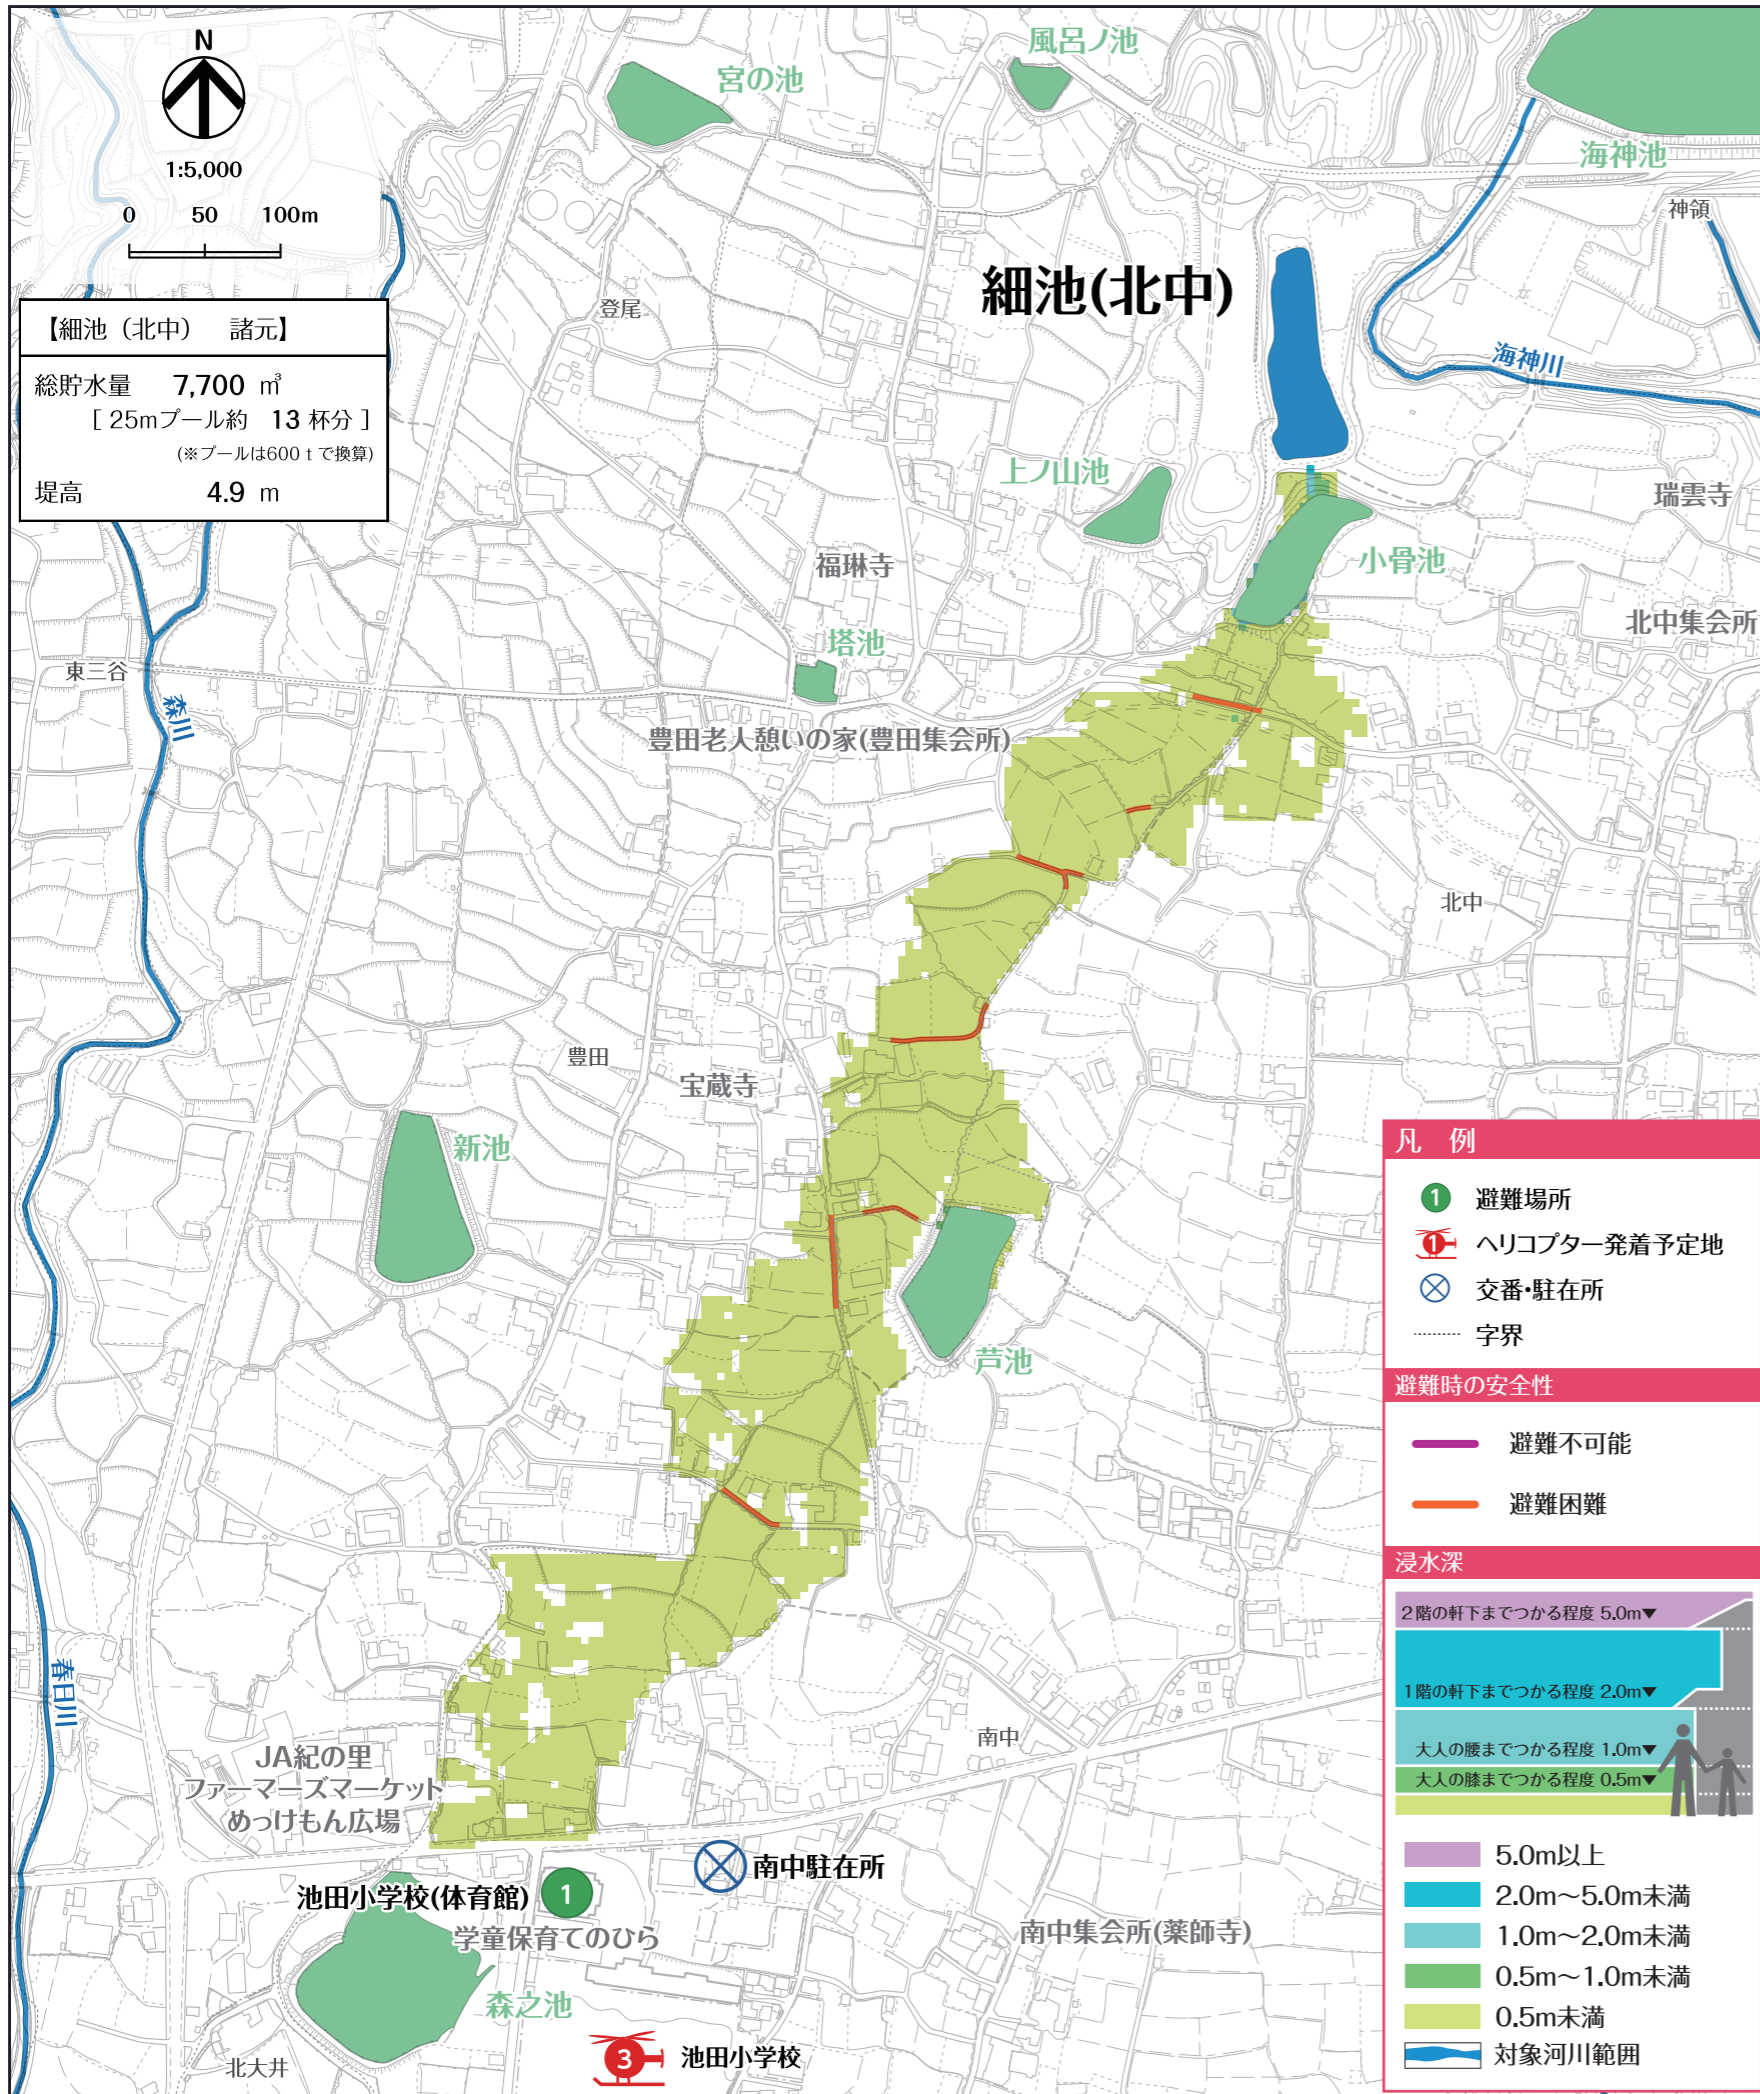

細池(北中)ハザードマップ

はん濫水の到達時間

はん濫シミュレーション結果における、はん濫水の到達時間を表現しました。特に、避難が必要な地区にお住まいの方は、ため池が決壊する前に早めの避難を行う必要があります。

わが家の避難経路

防災マップを持って、家族みんなで避難所まで歩いてみましょう。
 実際に歩いてみて、安全で避難しやすい経路を探し、あなたの経路図を右の地図に書き込んでみましょう。