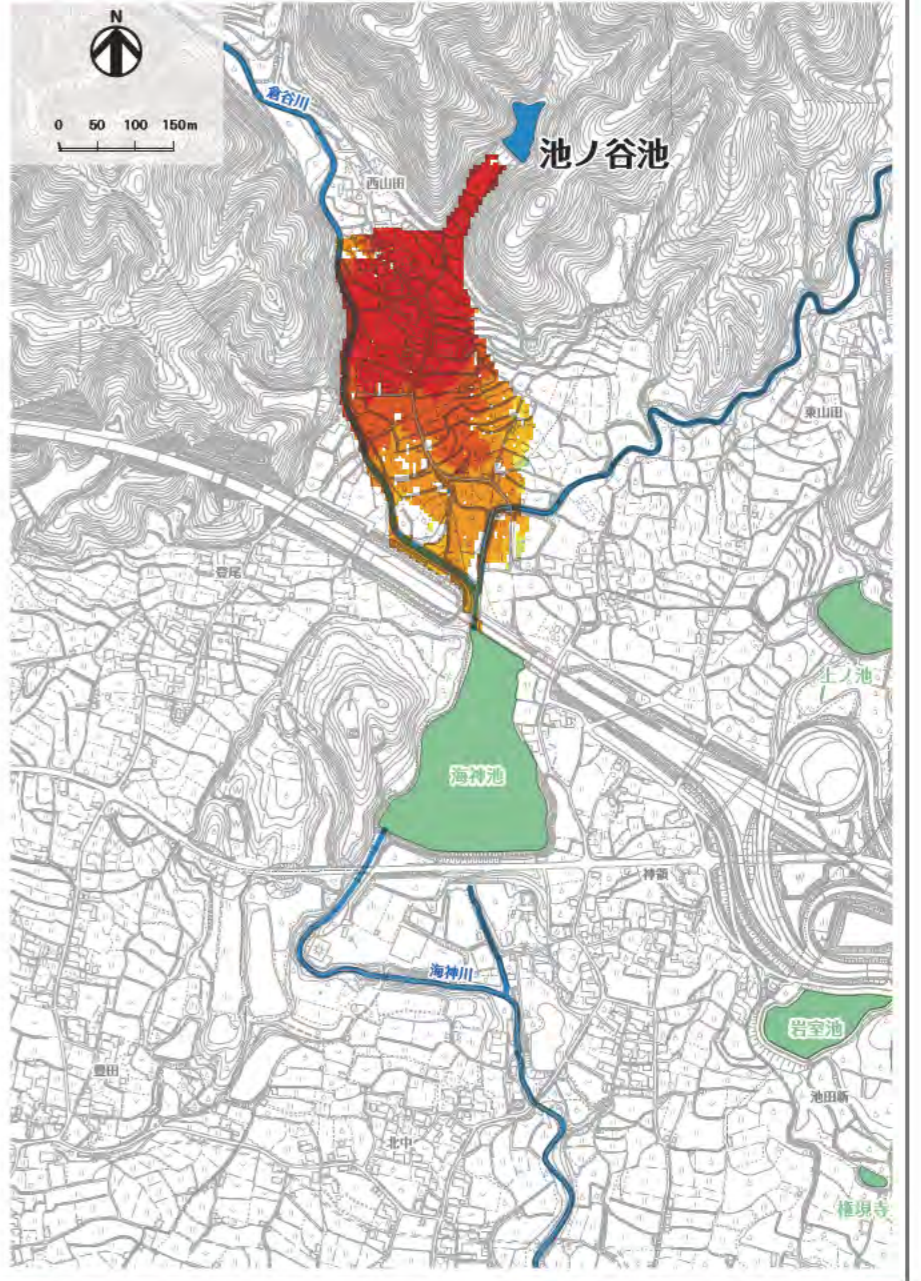

池ノ谷池ハザードマップ

はん濫水の到達時間

はん濫シミュレーション結果における、はん濫水の到達時間を表現しました。特に、避難が必要な地区にお住まいの方は、ため池が決壊する前に早めの避難を行う必要があります。

わが家の避難経路

防災マップを持って、家族みんなで避難所まで歩いてみましょう。実際に歩いてみて、安全で避難しやすい経路を探し、あなたの経路図を右の地図に書き込んでみましょう。