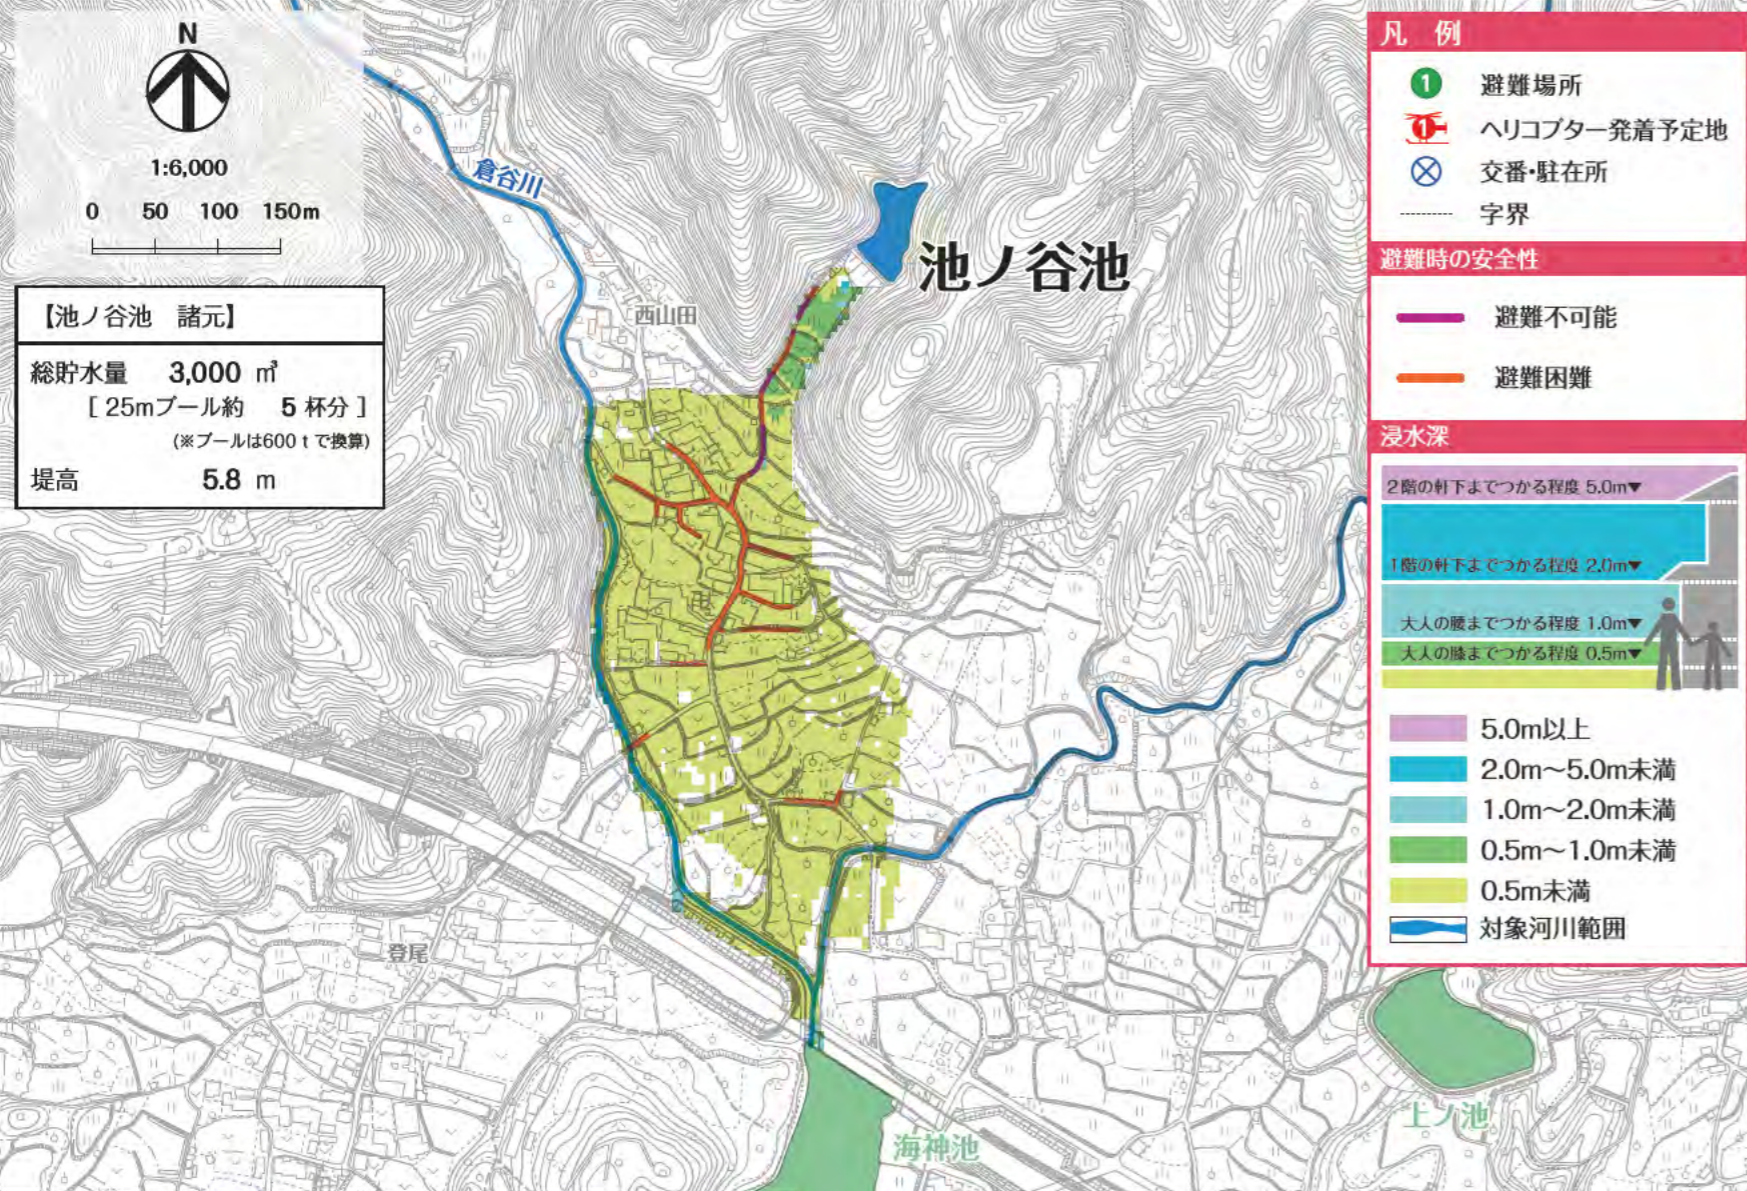

池ノ谷池ハザードマップ

はん濫水の到達時間

はん濫シミュレーション結果における、はん濫水の到達時間を表現しました。特に、避難が必要な地区にお住まいの方は、ため池が決壊する前に早めの避難を行う必要があります。

わが家の避難経路

防災マップを持って、家族みんなで避難所まで歩いてみましょう。実際に歩いてみて、安全で避難しやすい経路を探し、あなたの経路図を右の地図に書き込んでみましょう。