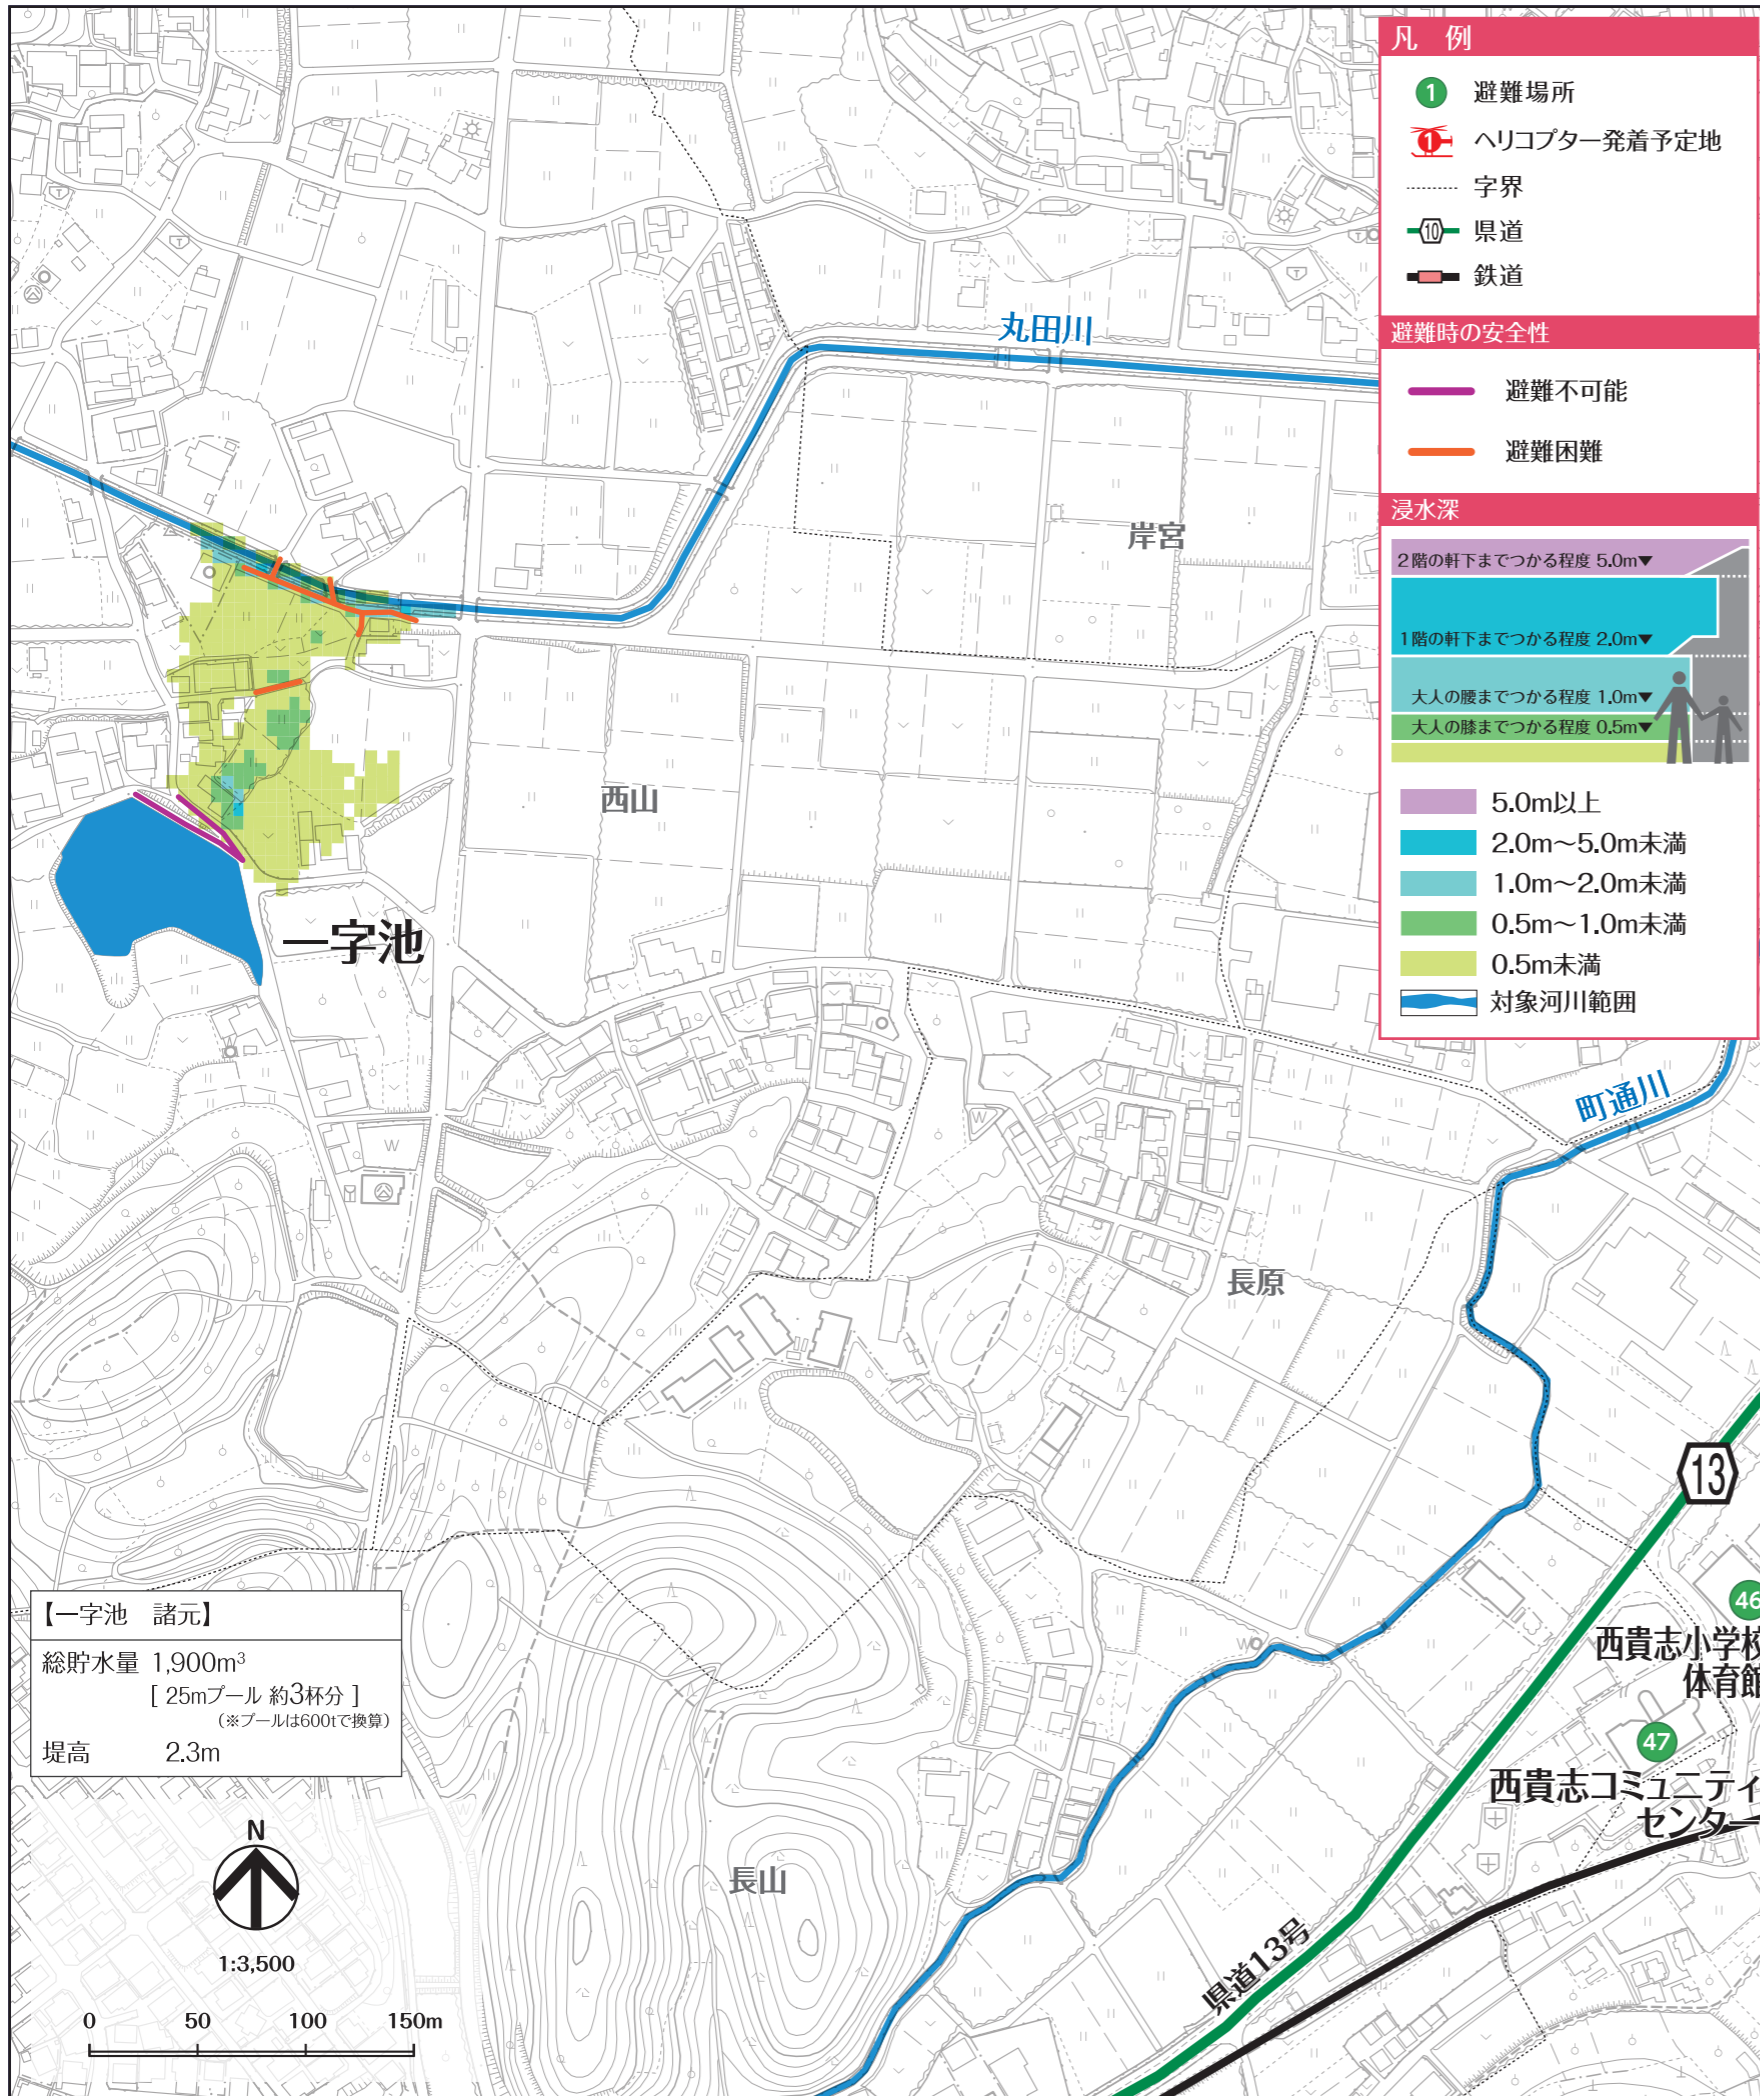

# 一字池ハザードマップ

## はん濫水の到達時間

はん濫シミュレーション結果における、はん濫水の到達時間を表現しました。特に、避難が必要な地区にお住まいの方は、ため池が決壊する前に早めの避難を行う必要があります。

## わが家の避難経路

防災マップを持って、家族みんなで避難所まで歩いてみましょう。  
 実際に歩いてみて、安全で避難しやすい経路を探し、あなたの経路図を右の地図に書き込んでみましょう。