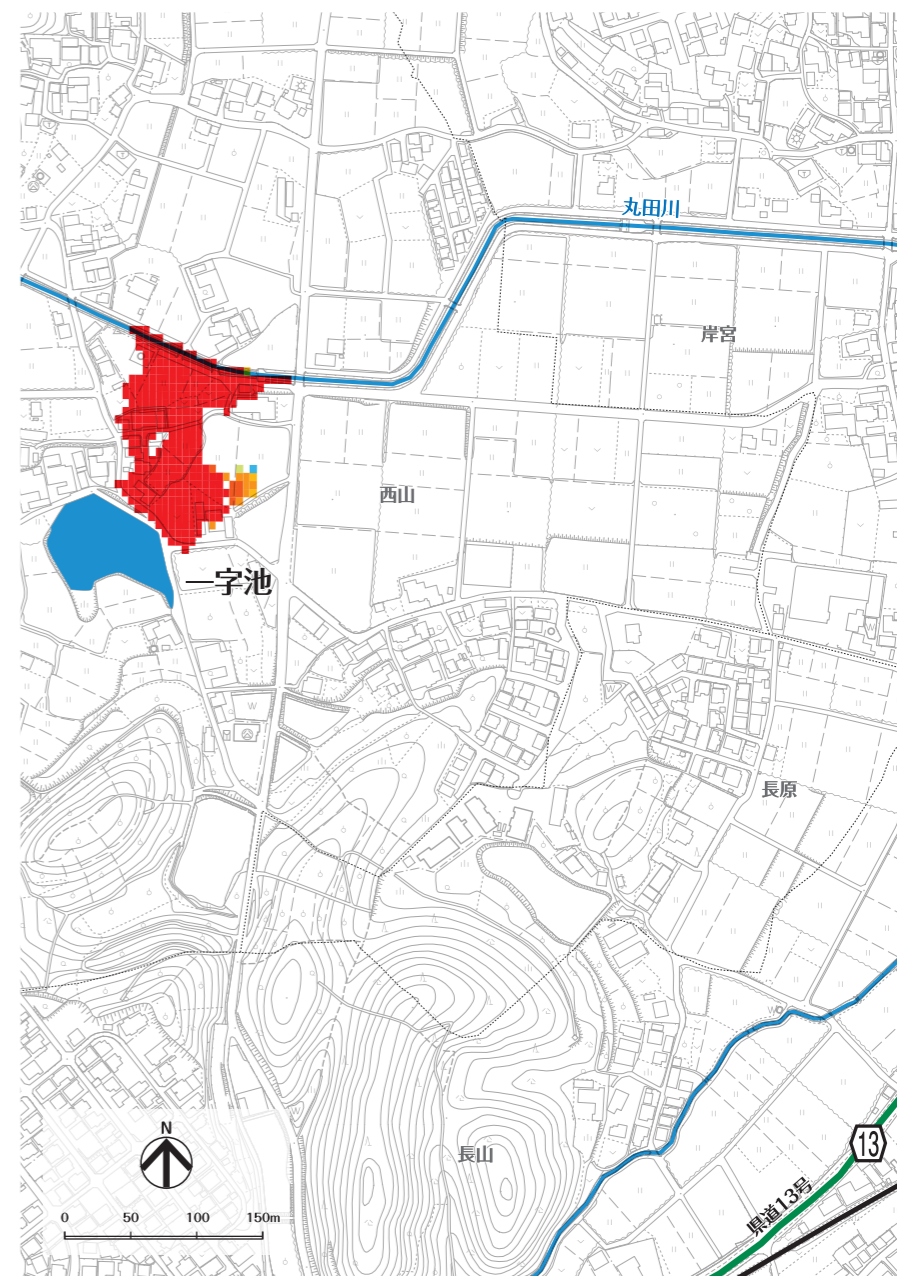

# 一字池ハザードマップ

## はん濫水の到達時間

はん濫シミュレーション結果における、はん濫水の到達時間を表現しました。特に、避難が必要な地区にお住まいの方は、ため池が決壊する前に早めの避難を行う必要があります。

## わが家の避難経路

防災マップを持って、家族みんなで避難所まで歩いてみましょう。  
 実際に歩いてみて、安全で避難しやすい経路を探し、あなたの経路図を右の地図に書き込んでみましょう。