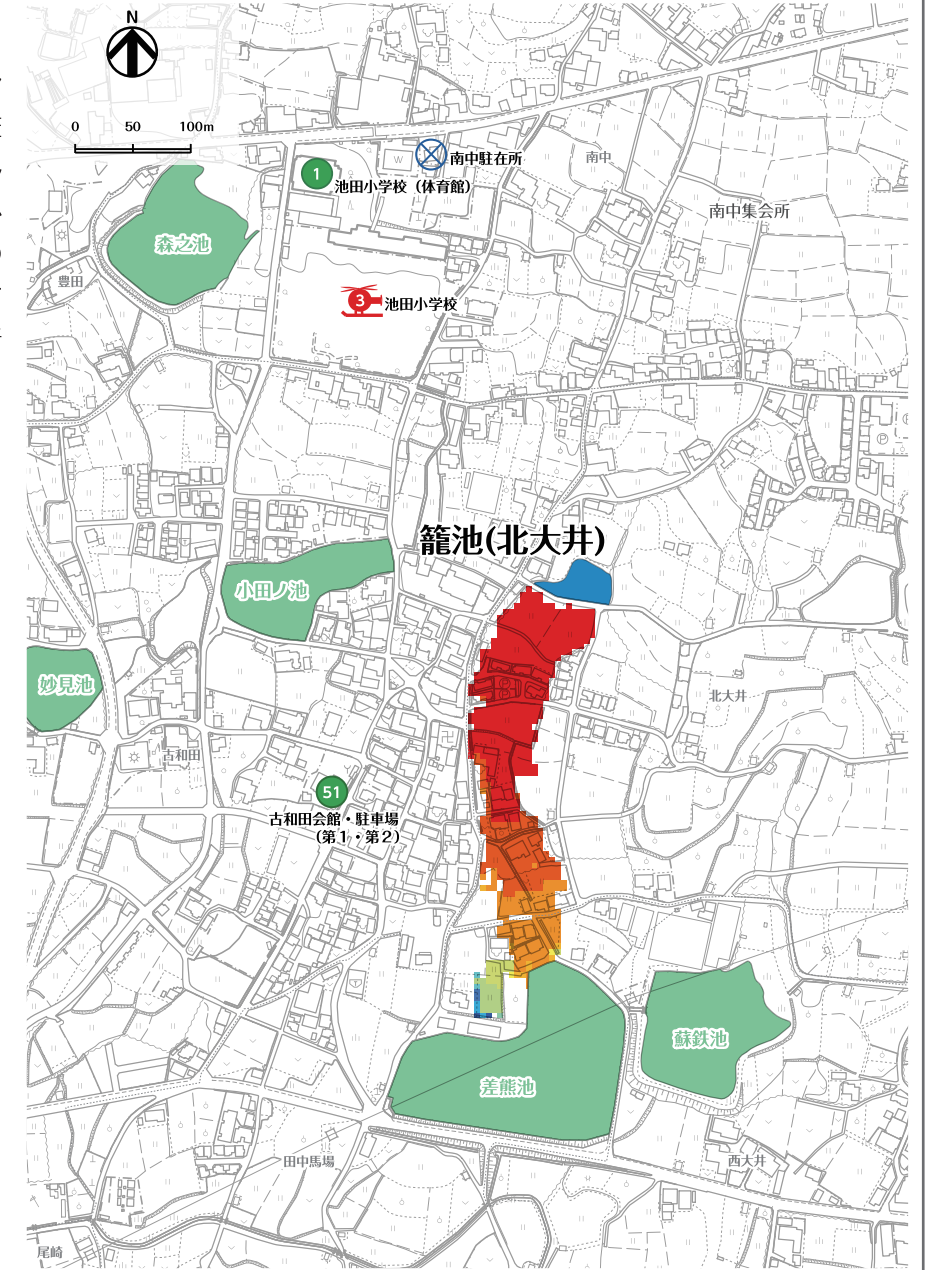

## はん濫水の到達時間

はん濫シミュレーション結果における、はん濫水の到達時間を表現しました。特に、避難が必要な地区にお住まいの方は、ため池が決壊する前に早めの避難を行う必要があります。

## わが家の避難経路

防災マップを持って、家族みんなで避難所まで歩いてみましょう。

実際に歩いてみて、安全で避難しやすい経路を探し、あなたの経路図を右の地図に書き込んでみましょう。