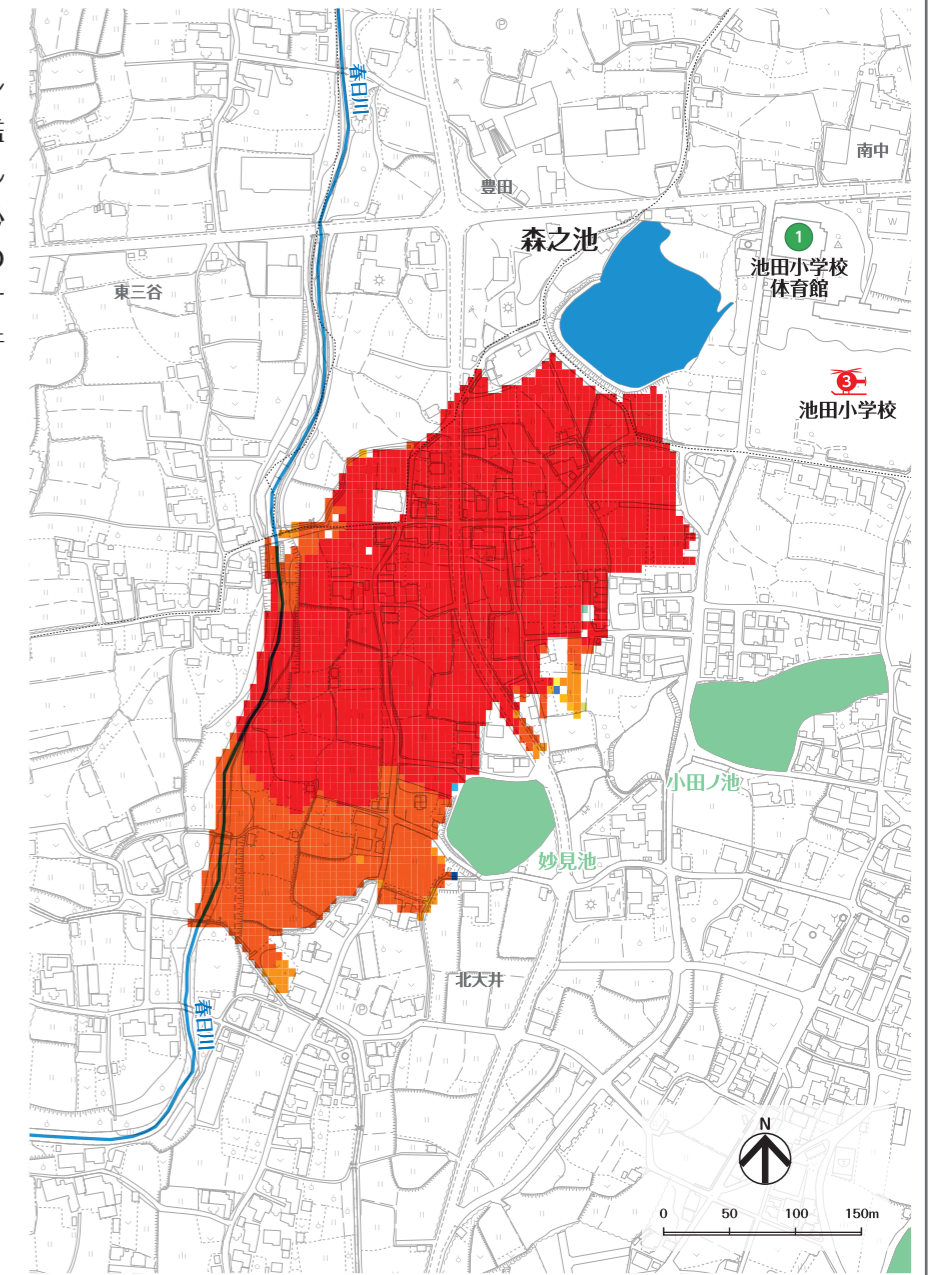

## はん濫水の到達時間

はん濫シミュレーション結果における、はん濫水の到達時間を表現しました。特に、避難が必要な地区にお住まいの方は、ため池が決壊する前に早めの避難を行う必要があります。

## わが家の避難経路

防災マップを持って、家族みんなで避難所まで歩いてみましょう。

実際に歩いてみて、安全で避難しやすい経路を探し、あなたの経路図を右の地図に書き込んでみましょう。