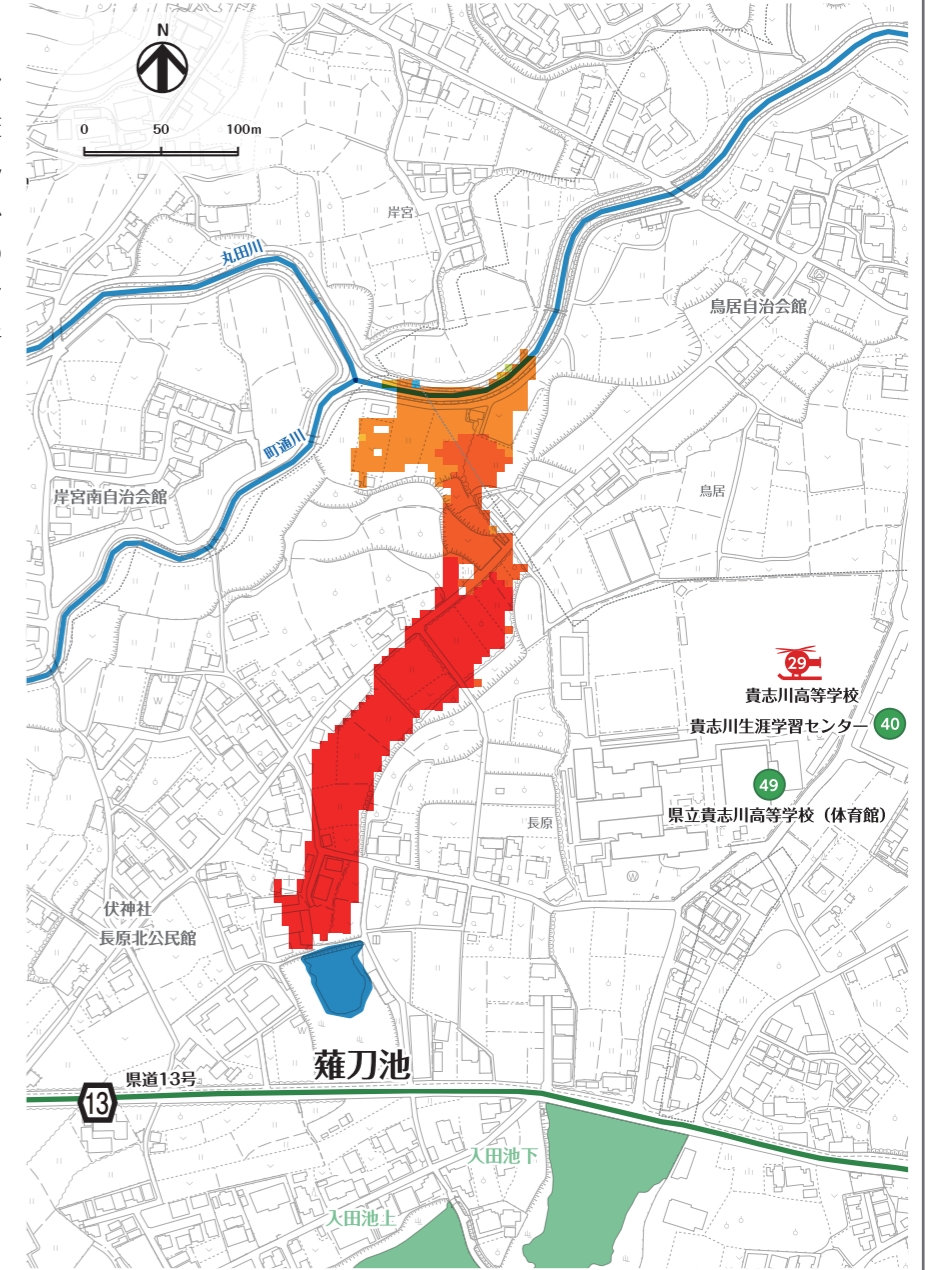

雑刀池ハザードマップ

はん濫水の到達時間

はん濫シミュレーション結果における、はん濫水の到達時間を表現しました。特に、避難が必要な地区にお住まいの方は、ため池が決壊する前に早めの避難を行う必要があります。

わが家の避難経路

防災マップを持って、家族みんなで避難所まで歩いてみましょう。
 実際に歩いてみて、安全で避難しやすい経路を探し、あなたの経路図を右の地図に書き込んでみましょう。