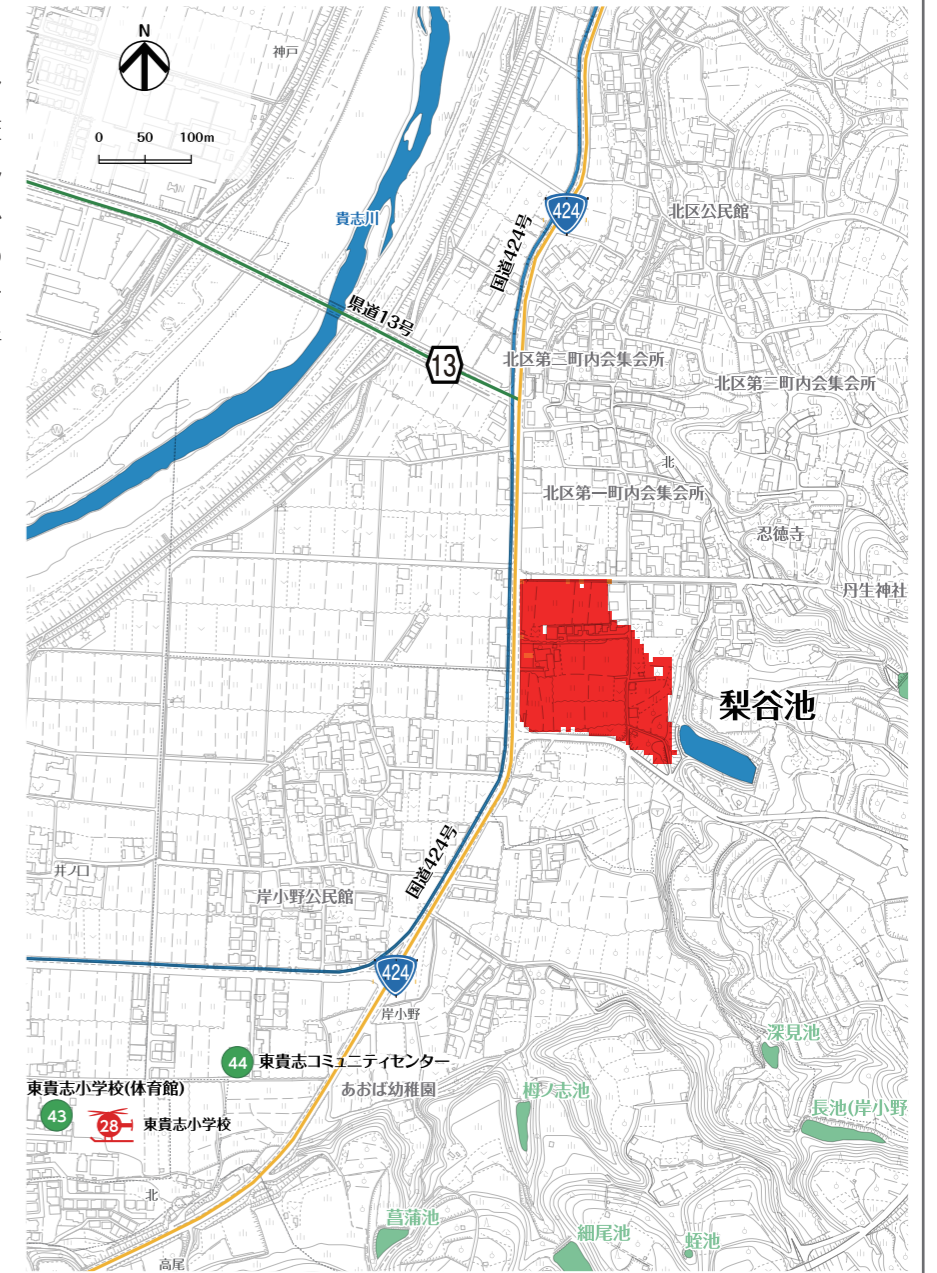

はん濫水の到達時間

はん濫シミュレーション結果における、はん濫水の到達時間を表現しました。特に、避難が必要な地区にお住まいの方は、ため池が決壊する前に早めの避難を行う必要があります。

わが家の避難経路

防災マップを持って、家族みんなで避難所まで歩いてみましょう。

実際に歩いてみて、安全で避難しやすい経路を探し、あなたの経路図を右の地図に書き込んでみましょう。