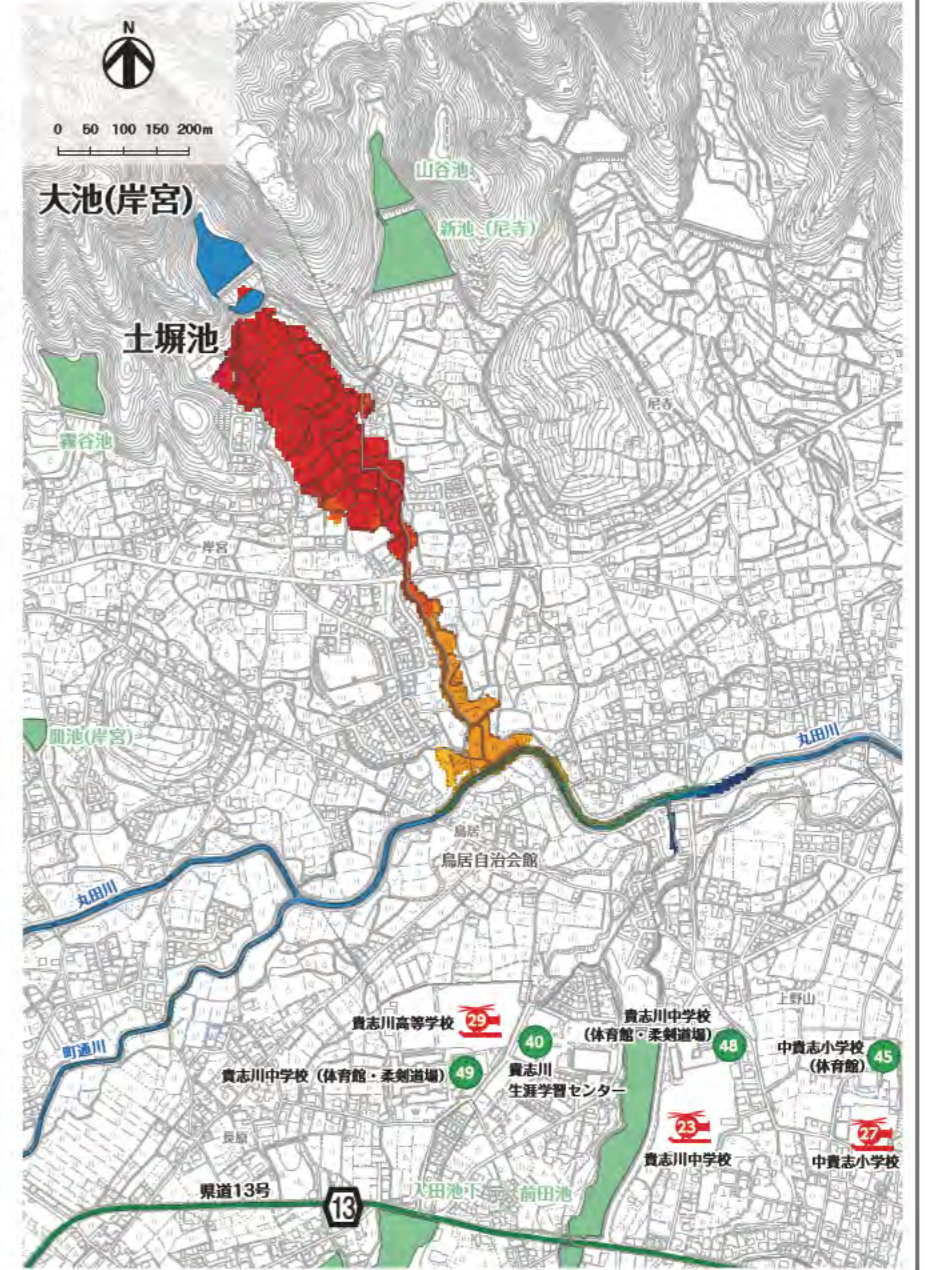

はん濫水の到達時間

はん濫シミュレーション結果における、はん濫水の到達時間を表現しました。特に、避難が必要な地区にお住まいの方は、ため池が決壊する前に早めの避難を行う必要があります。

わが家の避難経路

防災マップを持って、家族みんなで避難所まで歩いてみましょう。
実際に歩いてみて、安全で避難しやすい経路を探し、あなたの経路図を右の地図に書き込んでみましょう。