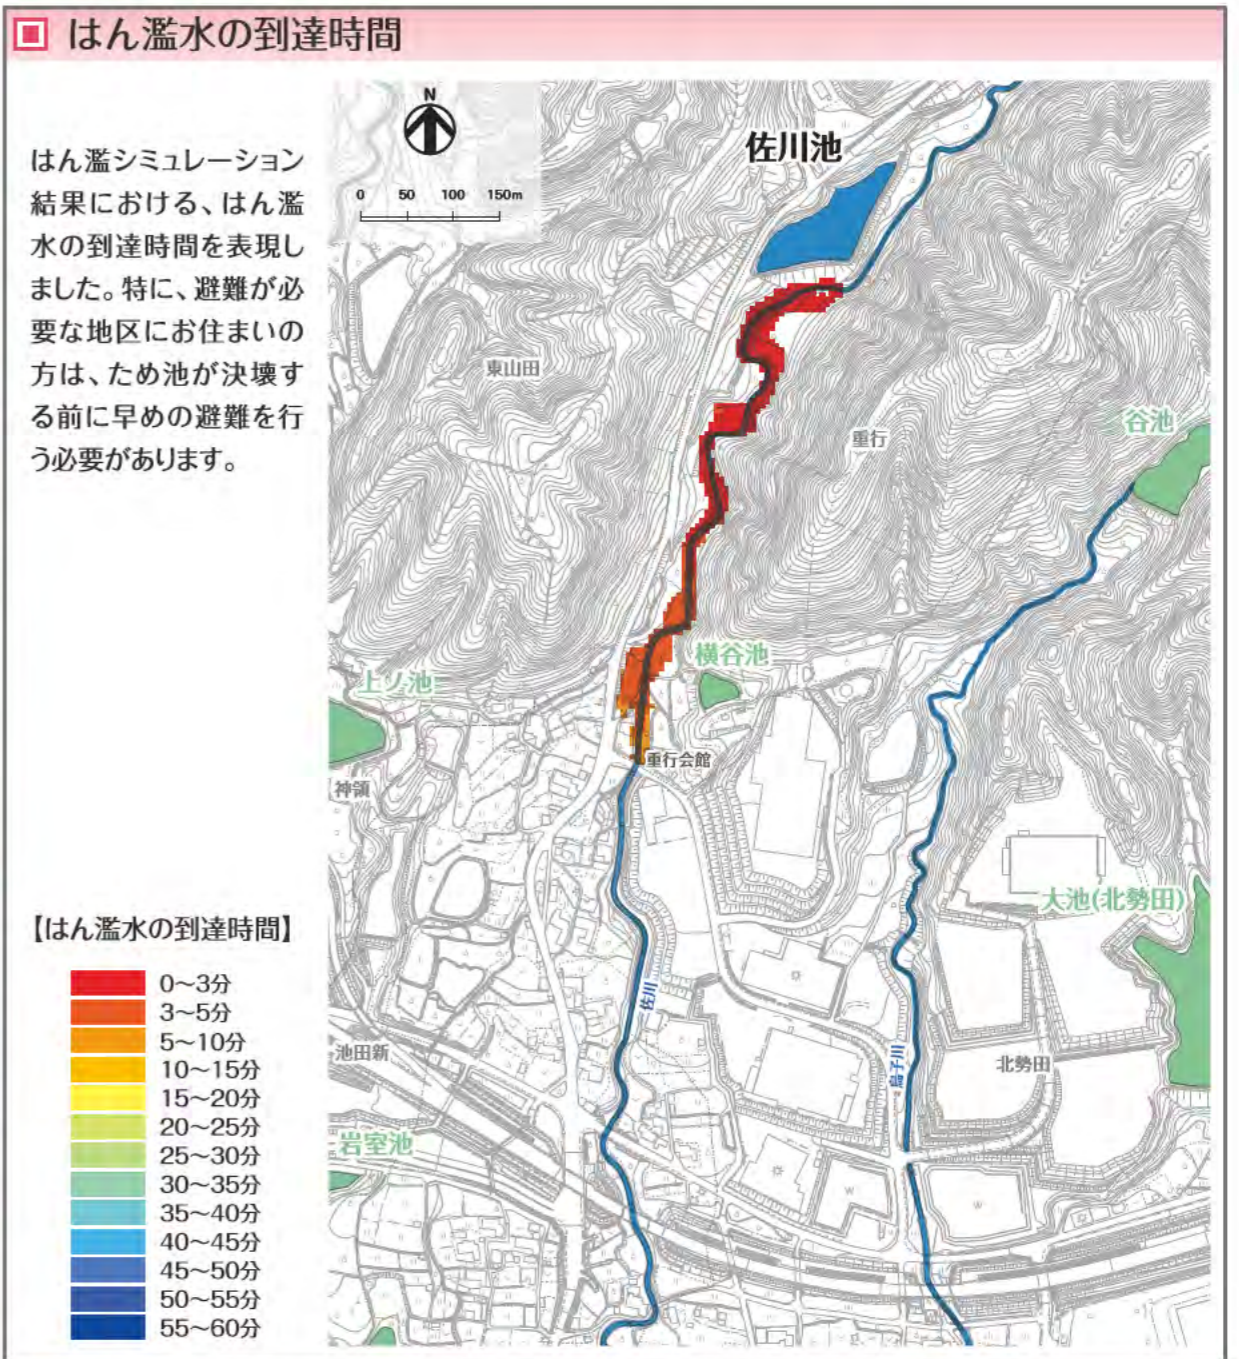

紀の川市 KINOKAWA CITY **佐川池ハザードマップ**

この地図の作成に当たっては、国土地理院長の承認を得て、同院発行の基礎地図情報を使用した。(承認番号 平30情使、第1081号)