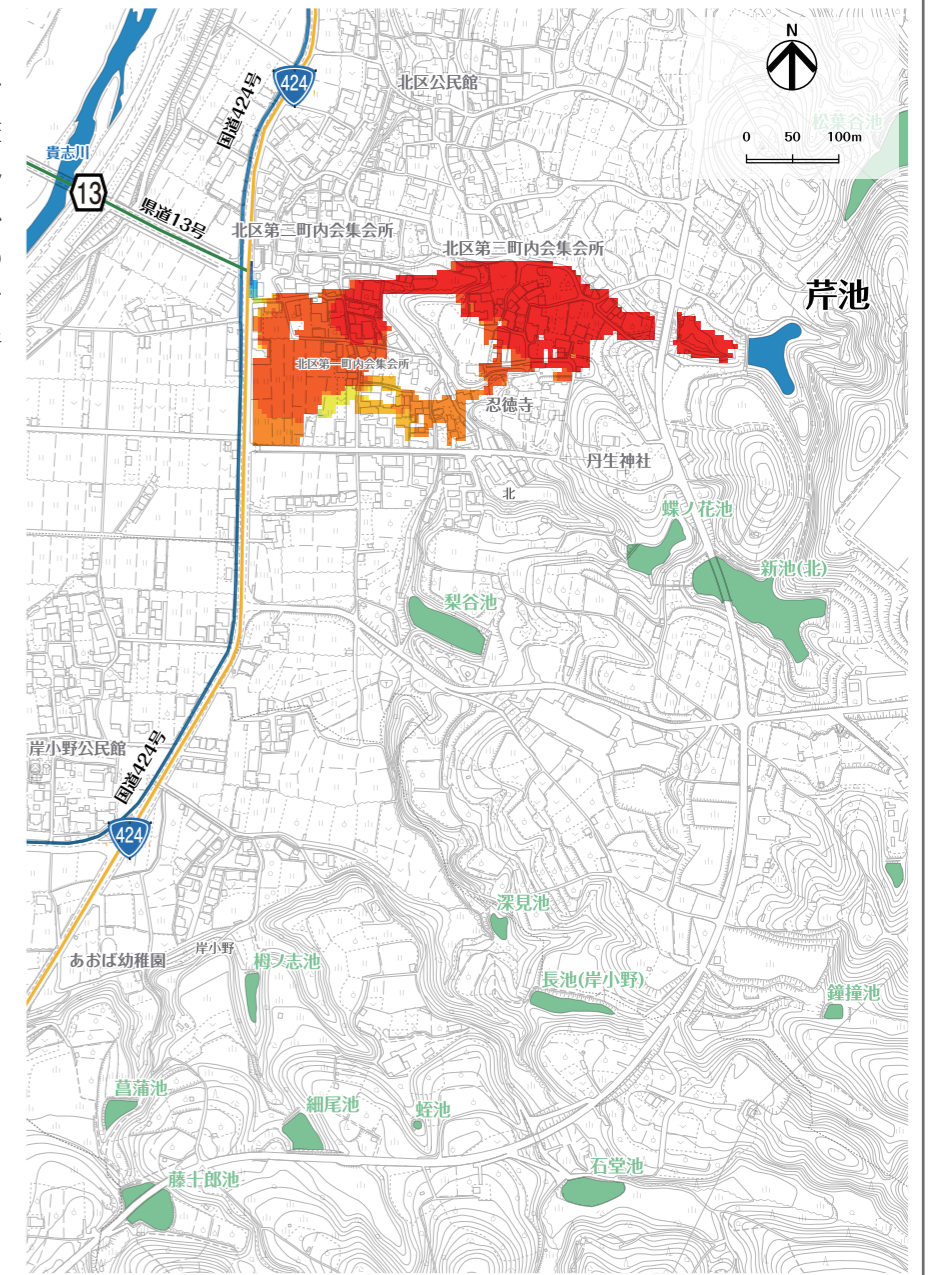

芹池ハザードマップ

はん濫水の到達時間

はん濫シミュレーション結果における、はん濫水の到達時間を表現しました。特に、避難が必要な地区にお住まいの方は、ため池が決壊する前に早めの避難を行う必要があります。

わが家の避難経路

防災マップを持って、家族みんなで避難所まで歩いてみましょう。

実際に歩いてみて、安全で避難しやすい経路を探し、あなたの経路図を右の地図に書き込んでみましょう。