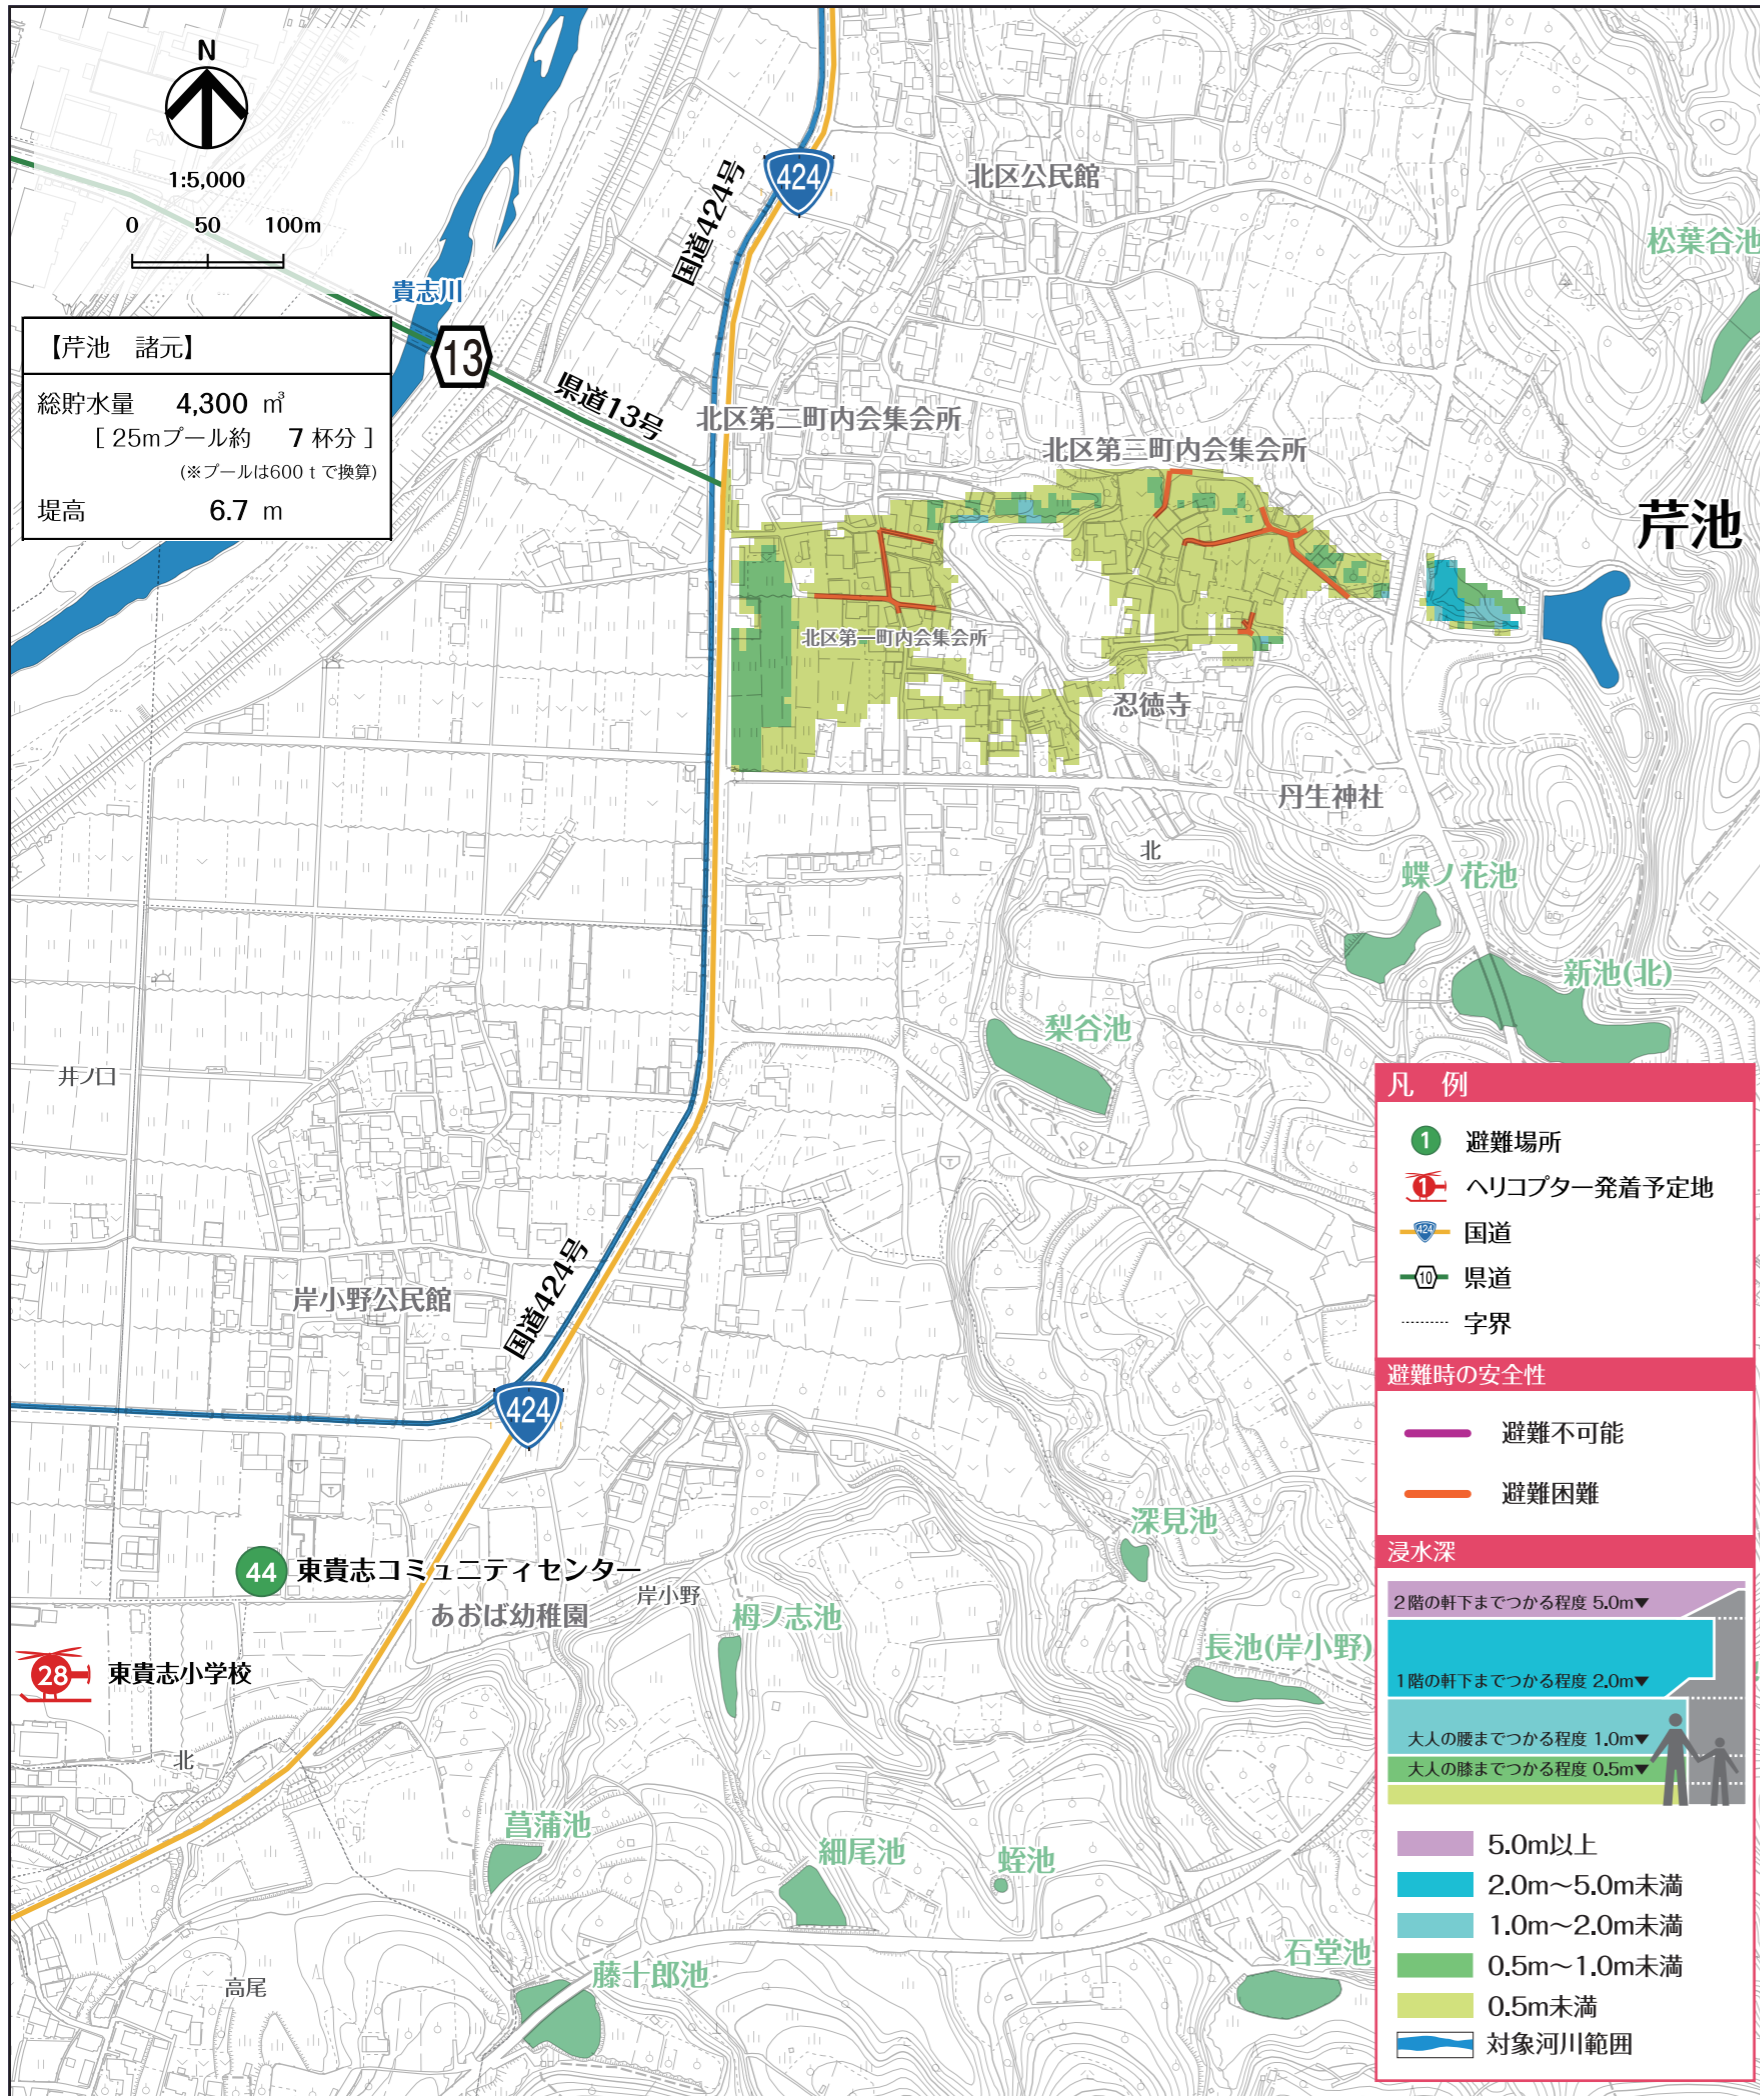

芹池ハザードマップ

はん濫水の到達時間

はん濫シミュレーション結果における、はん濫水の到達時間を表現しました。特に、避難が必要な地区にお住まいの方は、ため池が決壊する前に早めの避難を行う必要があります。

わが家の避難経路

防災マップを持って、家族みんなで避難所まで歩いてみましょう。

実際に歩いてみて、安全で避難しやすい経路を探し、あなたの経路図を右の地図に書き込んでみましょう。