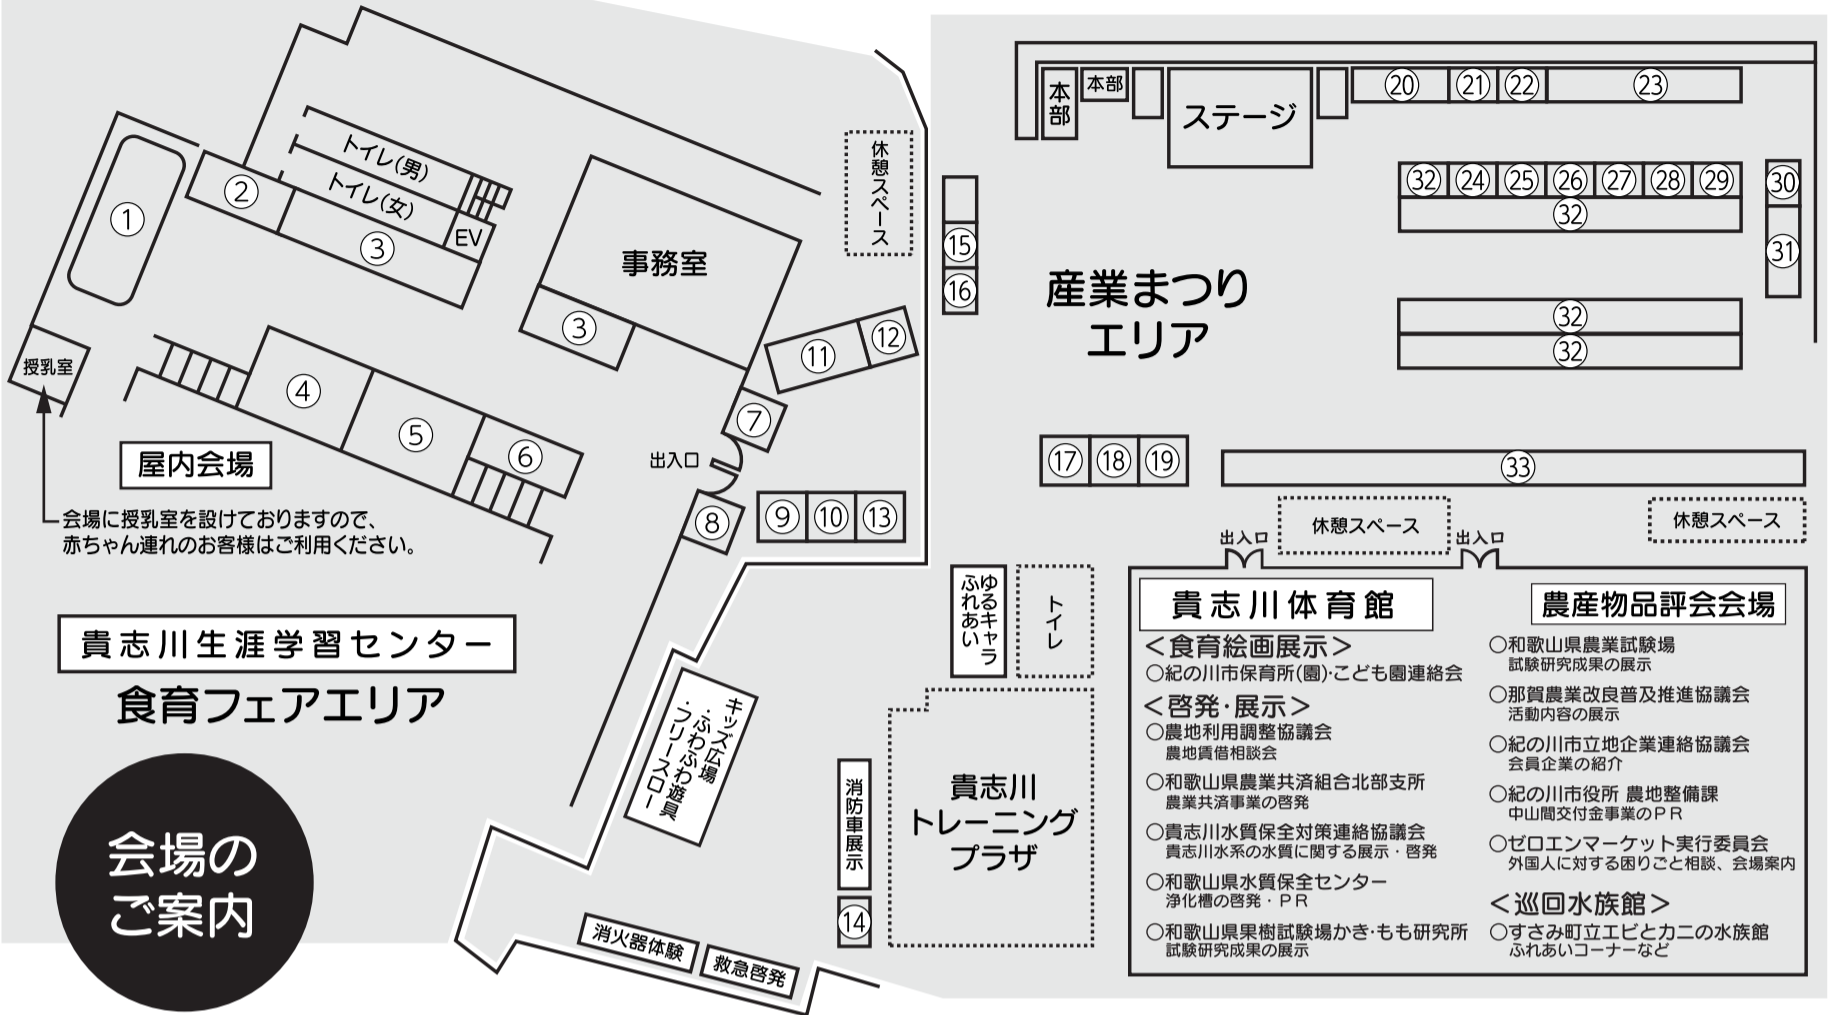

開催時間
〈第一回〉 11:10~11:40
〈第二回〉 13:50~14:20
開催場所: 屋外ステージ
「ショー終了後、お手持ちのカメラによる写真撮影会を開催!」

観覧無料

©2024 石森プロ・テレビ朝日・ADK EM・東映

会場

貴志川体育館・駐車場

貴志川生涯学習センター

主催/紀の川市産業まつり実行委員会・紀の川市食育推進会議 後援/紀の川市・和歌山県
問い合わせ/紀の川市農業振興課 tel 0736-77-2511(代)

令和6年度 産業まつり & 食育フェア

会場のご案内

会場に授乳室を設けておりますので、赤ちゃん連れのお客様はご利用ください。

- | 貴志川体育館 | 農産物品評会会場 |
|---|---|
| <食育絵画展示> ○紀の川市保育所(園)・こども園連絡会 | ○和歌山県農業試験場 試験研究成果の展示 |
| <啓発・展示> ○農地利用調整協議会 農地賃借相談会 ○和歌山県農業共済組合北部支所 農業共済事業の啓発 ○貴志川水質保全対策連絡協議会 貴志川水系の水質に関する展示・啓発 ○和歌山県水質保全センター 浄化槽の啓発・PR ○和歌山県果樹試験場かき・もも研究所 試験研究成果の展示 | ○那賀農業改良普及推進協議会 活動内容の展示 ○紀の川市立地企業連絡協議会 会員企業の紹介 ○紀の川市役所 農地整備課 中山間交付金事業のPR ○ゼロエンマーケット実行委員会 外国人に対する困りごと相談、会場案内 |
| | <巡回水族館> ○すさみ町立エビとカニの水族館 ふれあいコーナーなど |