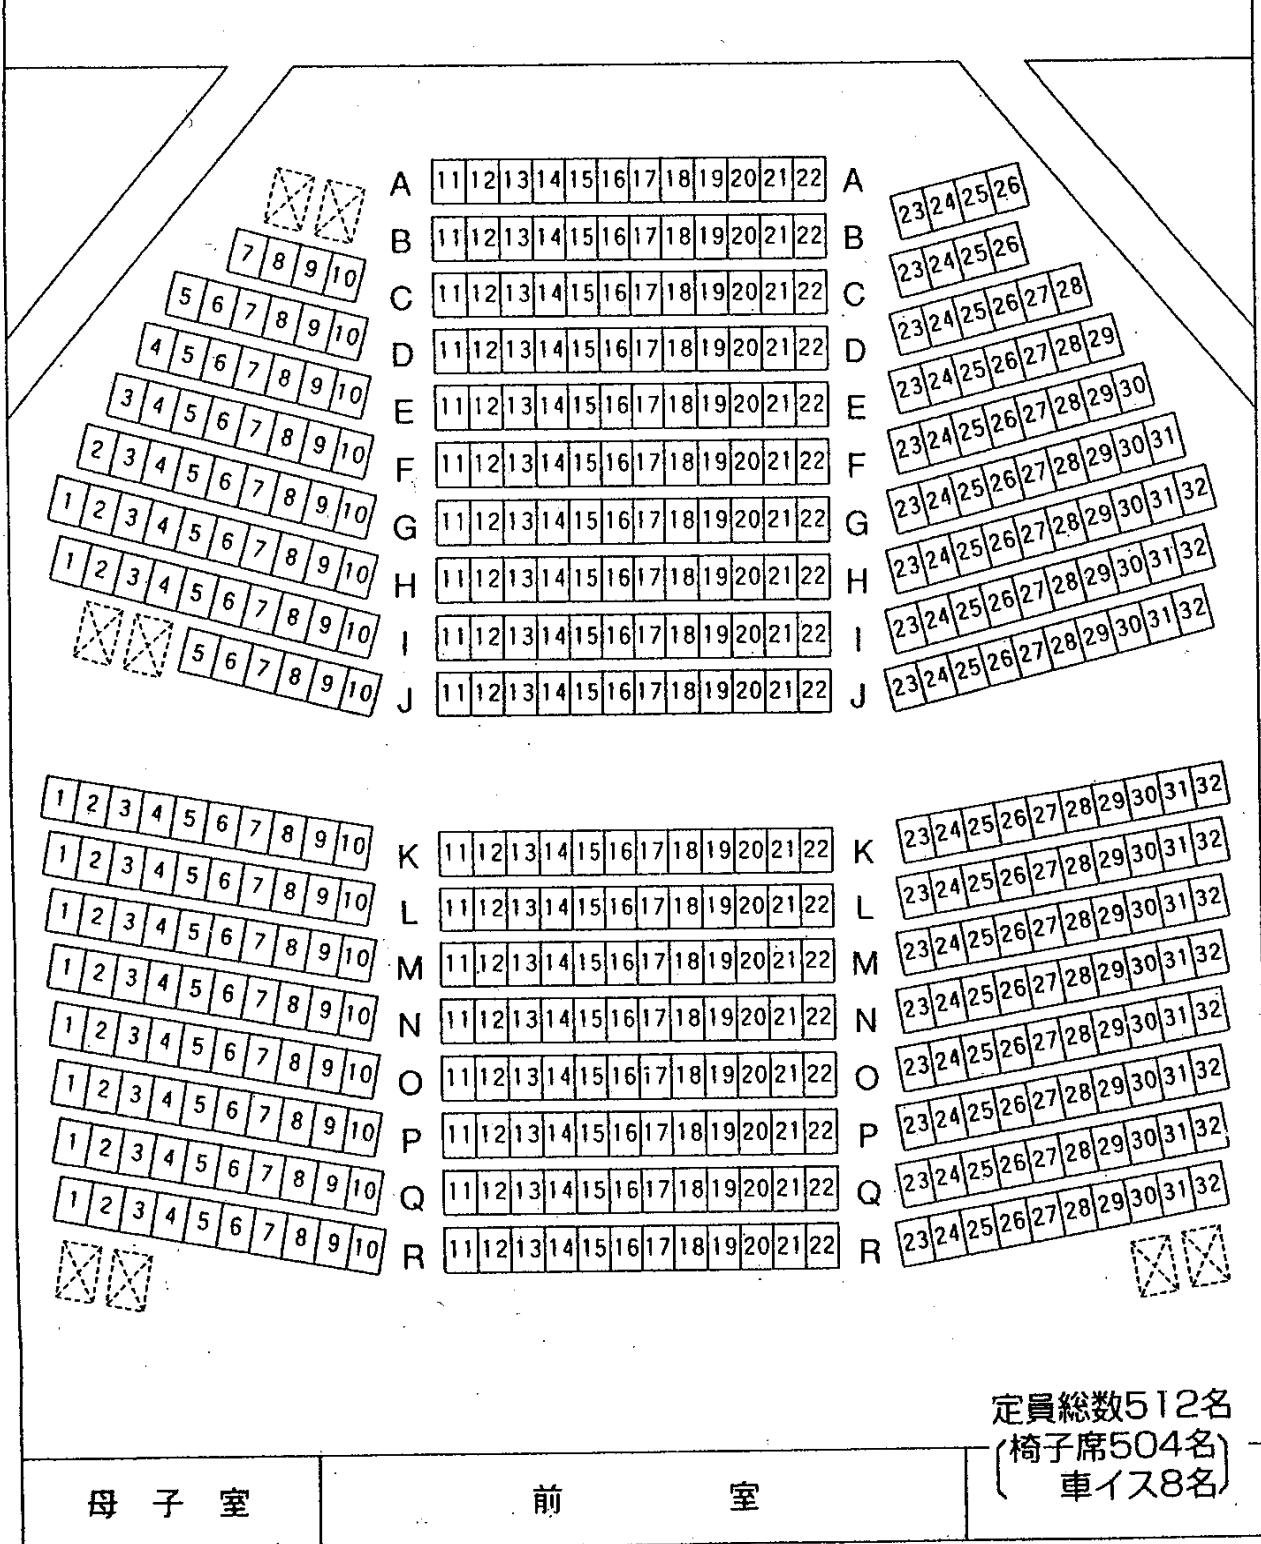

かがやきホール座席表

舞 台

定員総数512名
 (椅子席504名)
 (車イス8名)

母子室

前室