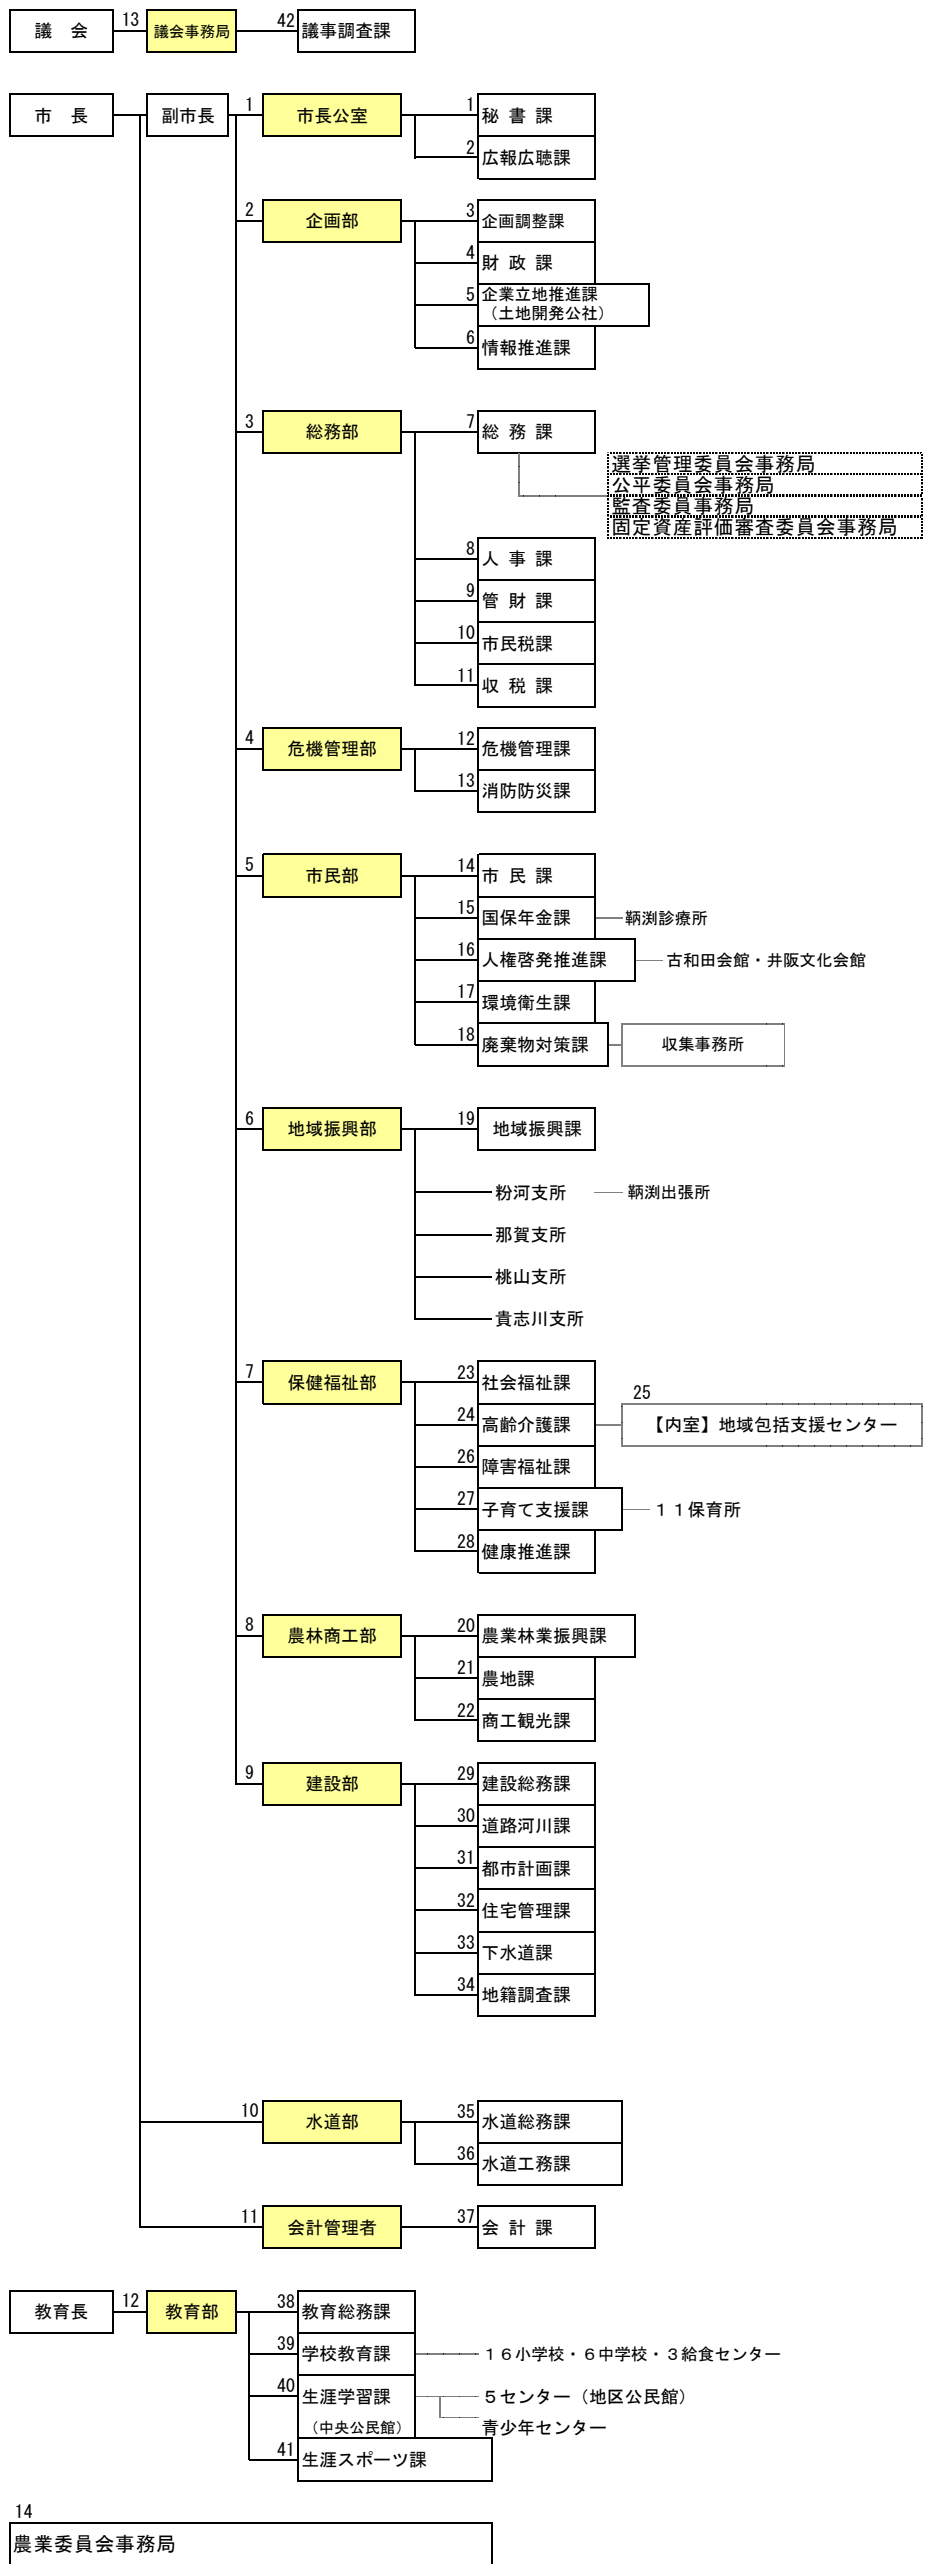

組織機構図

平成29年4月1日現在

14 部局 42 課室

平成30年4月1日現在

13 部局 36 課室