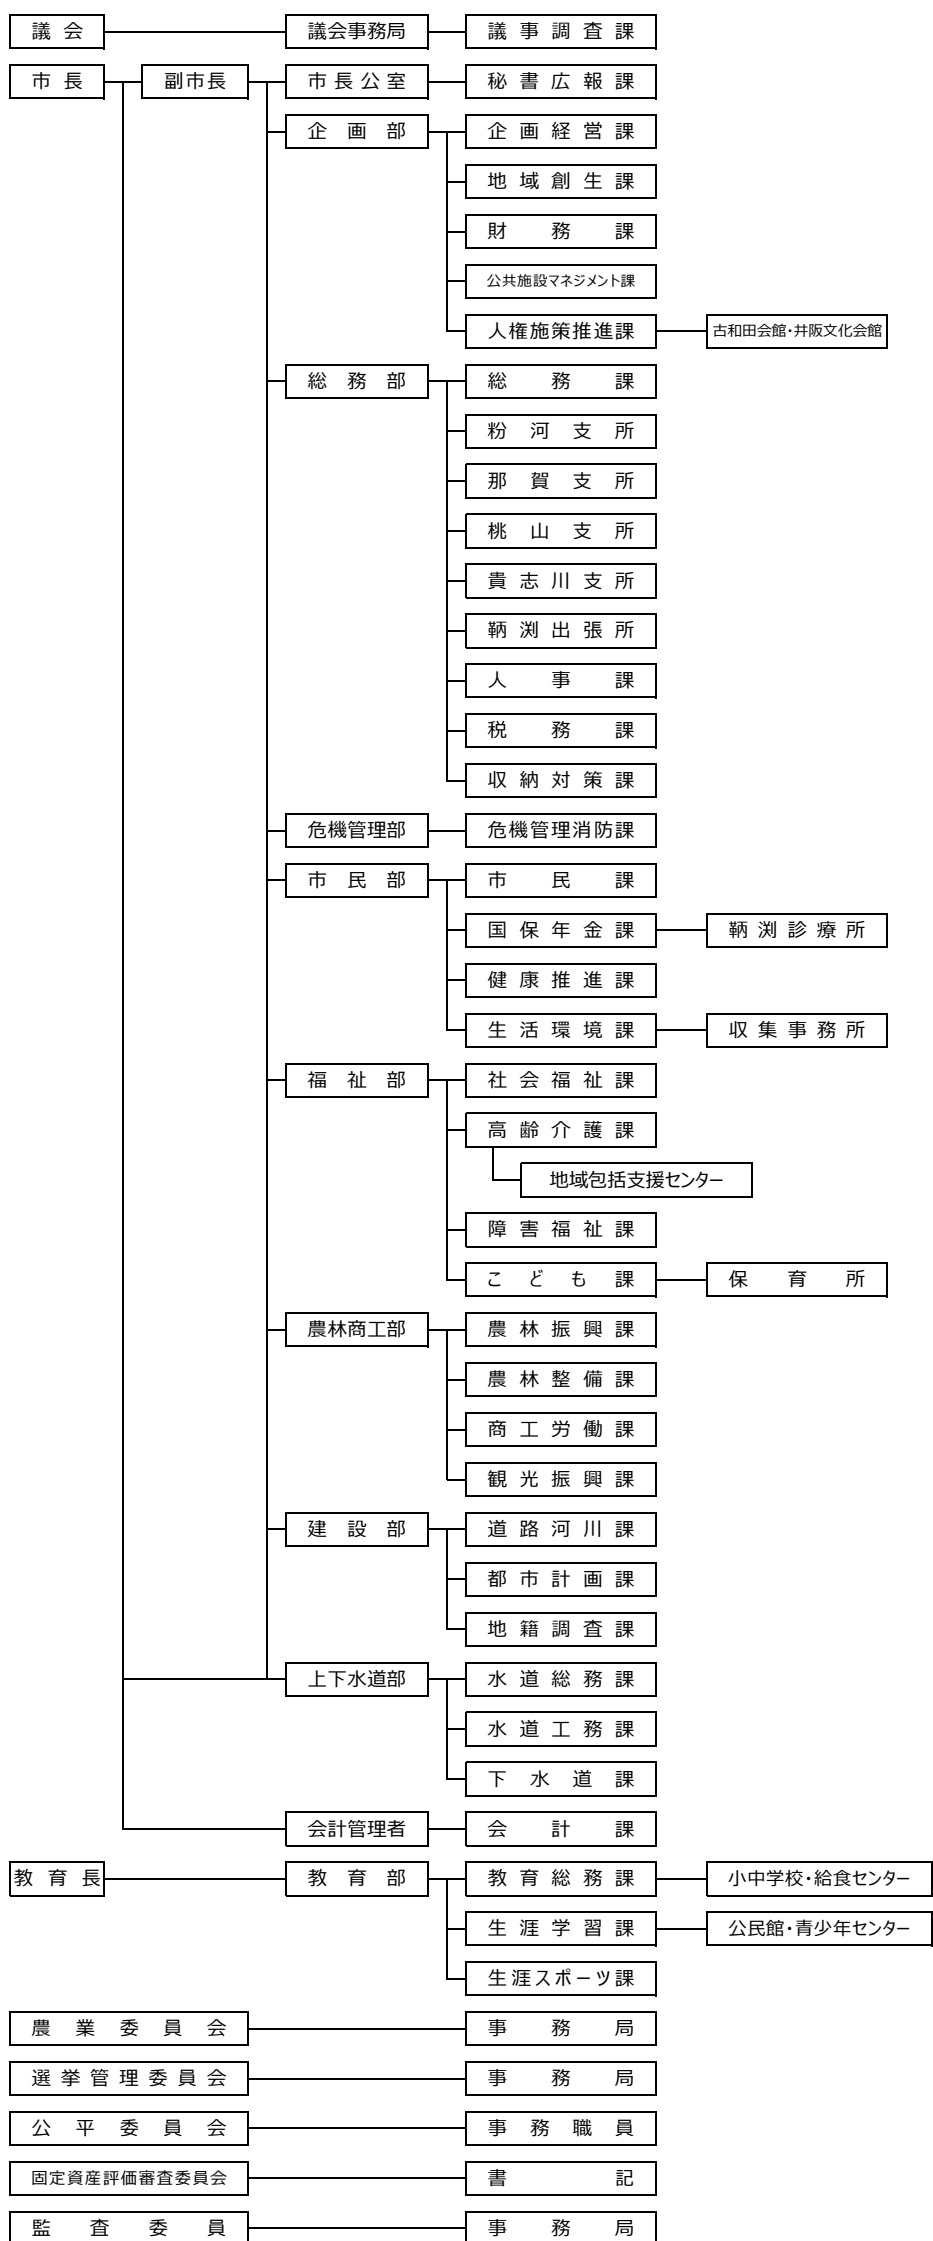

# 紀の川市行政組織機構図

令和4年4月1日現在 <13部局41課室所>

令和5年4月1日現在 <13部局52課室所>