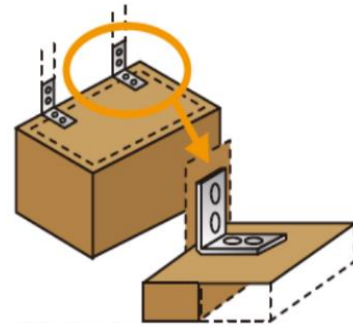

地域の内装業者さんが、
「しっかり」と金具取付の支援
をしてくれます。
安心してご相談ください！！

【紀の川市家具転倒防止金具取付支援業務受託事業者一覧】

No.	地区区分	会社名	郵便番号	住所	電話番号
1	打田地区	喜福建設	649-6417	紀の川市西大井 428	77-3074
2		株式会社前川組	649-6418	紀の川市久留壁 180	77-3112
3		有限会社小谷建設	649-6431	紀の川市南中 12-3	77-3483
4	粉河地区	亀井建設	649-6503	紀の川市長田中 33	73-7758
5		小田建設株式会社	649-6531	紀の川市粉河 416-4	73-8288
6		司建設工業株式会社	649-6551	紀の川市上田井 292	73-3366
7		奥建設工業株式会社	649-6551	紀の川市上田井 539-1	73-7260
8	那賀地区	有限会社静川建設	649-6602	紀の川市平野 120	75-3438
9		合資会社山田鉄工所	649-6604	紀の川市西野山 596-4	75-5026
10		株式会社原組	649-6605	紀の川市江川中 933	75-3326
11		有限会社矢倉工務店	649-6611	紀の川市穴伏 33	75-3010
12		笹井建設株式会社	649-6623	紀の川市藤崎 64-1	75-5001
13		笹田組	649-6623	紀の川市藤崎 341	75-3805
14	桃山地区	中前建設	649-6123	紀の川市桃山町神田 533-8	66-2213
15	貴志川地区	株式会社伸光	640-0401	紀の川市貴志川町丸栖 645-3	64-3147
16		株式会社山東組	640-0402	紀の川市貴志川町北山 513	64-3211