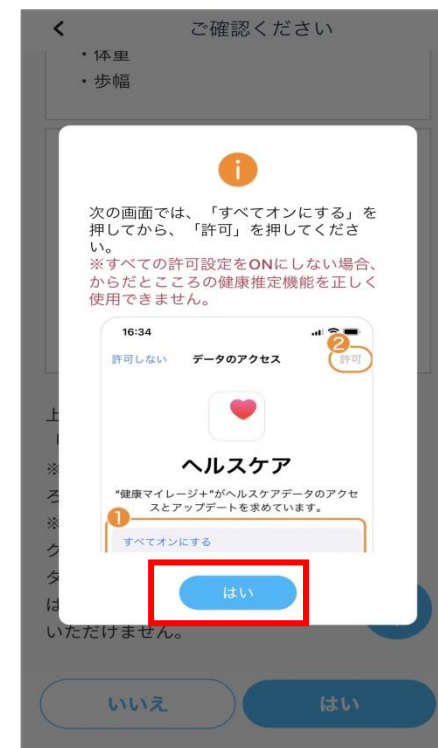

ウォーキングボタンを押すと健康マイレージ アプリに戻ります

健康マイレージプラス のインストール iOS(iPhone)編

「健康マイレージプラス」のインストール（1/5）

画面中央部右手にある

「」を押してください。

「次へ」を押してください。

「次へ」を押してください。

「健康マイレージプラス」のインストール（2/5）

「次へ」を押してください。

「ストアマーク」を押してください。

「入手」を押してください。

iPhoneの場合

「健康マイレージプラス」のインストール（3/5）

「許可」を押してください。

「次へ」を押してください。

「次へ」を押してください。

「健康マイレージプラス」のインストール（4/5）

「**使用開始**」を押してください。

「**はい**」を押してください。

「**はい**」を押してください。

「健康マイレージプラス」のインストール（5 / 5）

「すべてをオンにする」を押し
てください。

すべてが「オン」になっているこ
とを確認してください。

ホーム画面が表示されたら、アプ
リの利用が可能です。

ウォーキングボタンを押すと
健康マイレージ アプリに戻ります