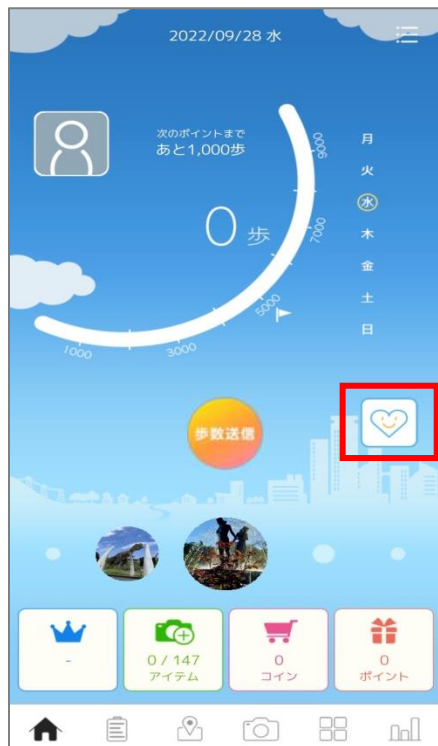

画面中央部右手にある
「」を押してください。

「**次へ**」を押してください。

「**次へ**」を押してください。

「健康マイレージプラス」のインストール（2/6）

「次へ」を押してください。

「ストアマーク」を押してください。

Androidの場合

「インストール」を押してください。

「健康マイレージプラス」のインストール（3 / 6）

「次へ」を押してください。

「次へ」を押してください。

「使用開始」を押してください。

「健康マイレージプラス」のインストール（4/6）

利用同意を確認し、「はい」を押してください。

「はい」を押してください。

「アプリの使用時のみ」を押してください。

「健康マイレージプラス」のインストール（5 / 6）

「次へ」を押してください。

「許可」を押してください。

「はい」を押してください。

「健康マイレージプラス」のインストール（6/6）

「健康マイレージ+」を押してください。

使用状況へのアクセスを許可（○を右にスライド）してください。

ホーム画面が表示されたら、アプリの利用が可能です。

ウォーキングボタンを押すと健康マイレージ アプリに戻ります

健康マイレージプラス のインストール iOS(iPhone)編

「健康マイレージプラス」のインストール（1/5）

画面中央部右手にある

「」を押してください。

「次へ」を押してください。

「次へ」を押してください。

「健康マイレージプラス」のインストール（2/5）