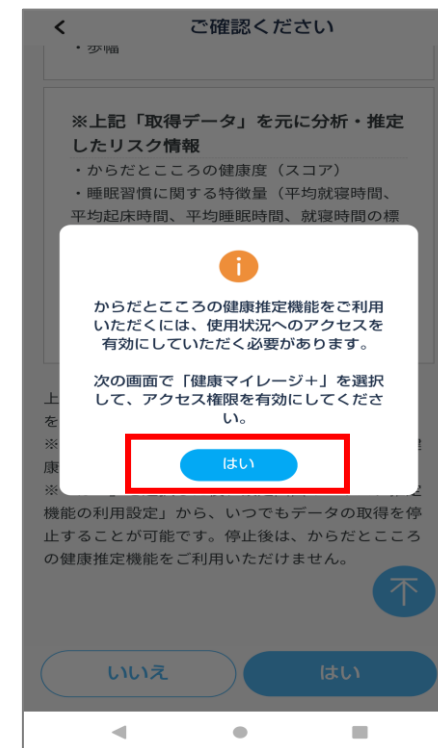

画面中央部右手にある
「」を押してください。

「**次へ**」を押してください。

「**次へ**」を押してください。

「健康マイレージプラス」のインストール（2/6）

「次へ」を押してください。

「ストアマーク」を押してください。

Androidの場合

「インストール」を押してください。

「健康マイレージプラス」のインストール（3 / 6）

「次へ」を押してください。

「次へ」を押してください。

「使用開始」を押してください。

「健康マイレージプラス」のインストール（4/6）

利用同意を確認し、「はい」を押してください。

「はい」を押してください。

「アプリの使用時のみ」を押してください。

「健康マイレージプラス」のインストール（5 / 6）

「次へ」を押してください。

「許可」を押してください。

「はい」を押してください。

「健康マイレージプラス」のインストール（6/6）

「健康マイレージ+」を押してください。

使用状況へのアクセスを許可（○を右にスライド）してください。

ホーム画面が表示されたら、アプリの利用が可能です。