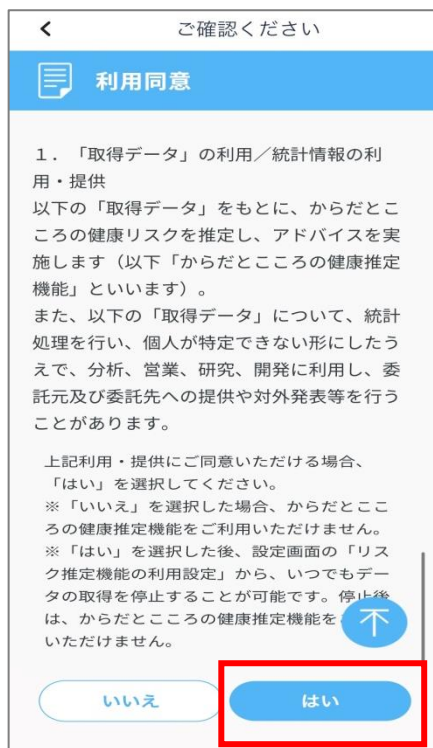

ウォーキングボタンを押すと健康マイレージ アプリに戻ります

健康マイレージプラス のインストール iOS(iPhone)編

「健康マイレージプラス」のインストール（1/5）

画面中央部右手にある

「」を押してください。

「次へ」を押してください。

「次へ」を押してください。

「健康マイレージプラス」のインストール（2/5）

「次へ」を押してください。

「ストアマーク」を押してください。

「入手」を押してください。

iPhoneの場合

「健康マイレージプラス」のインストール（3/5）

「許可」を押してください。

「次へ」を押してください。

「次へ」を押してください。

「健康マイレージプラス」のインストール（4/5）

「**使用開始**」を押してください。

「**はい**」を押してください。

「**はい**」を押してください。

「健康マイレージプラス」のインストール（5 / 5）

「すべてをオンにする」を押し
てください。

すべてが「オン」になっているこ
とを確認してください。

ホーム画面が表示されたら、アプ
リの利用が可能です。