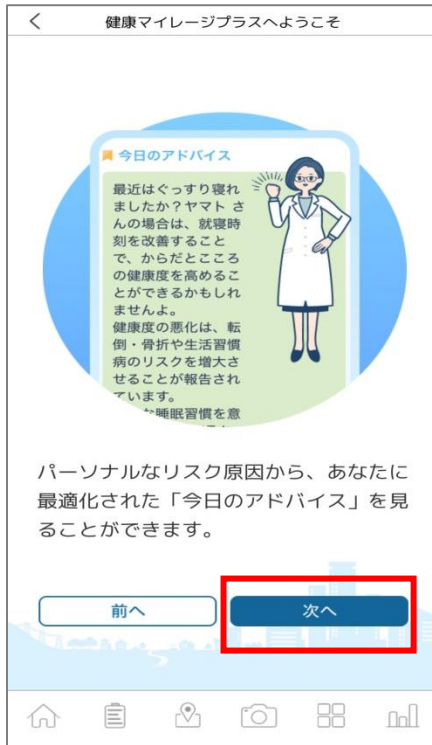

「健康マイレージプラス」のインストール（5 / 6）

「次へ」を押してください。

「許可」を押してください。

「はい」を押してください。

「健康マイレージプラス」のインストール（6/6）

「健康マイレージ+」を押してください。

使用状況へのアクセスを許可（○を右にスライド）してください。

ホーム画面が表示されたら、アプリの利用が可能です。

ウォーキングボタンを押すと健康マイレージ アプリに戻ります

健康マイレージプラス のインストール iOS(iPhone)編

「健康マイレージプラス」のインストール（1/5）

画面中央部右手にある

「」を押してください。

「次へ」を押してください。

「次へ」を押してください。

「健康マイレージプラス」のインストール（2/5）

「次へ」を押してください。

「ストアマーク」を押してください。

「入手」を押してください。

iPhoneの場合

「健康マイレージプラス」のインストール（3/5）

「許可」を押してください。

「次へ」を押してください。

「次へ」を押してください。