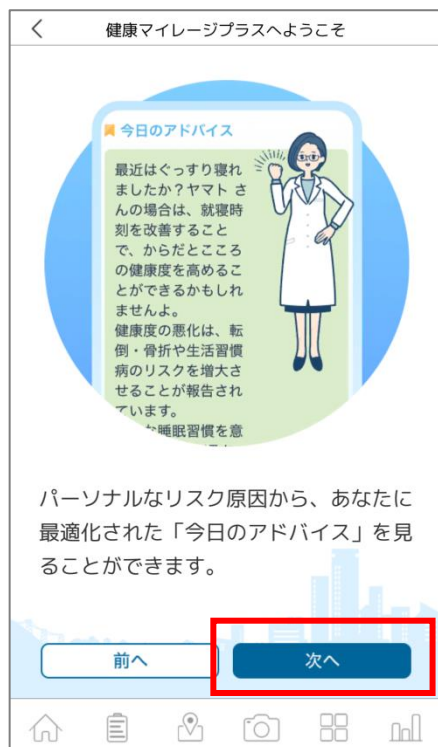

健康マイレージプラス  では、スマートフォンをセンサーとして収集した生活情報をもとに、健康リスクとパーソナルなリスク原因を推定し、より健康になるためのアドバイスをお届けします。「からだところこの健康推定機能」を使い、今よりもっと健康なからだを目指しましょう！

今日のアドバイス

スマートフォンの利用状況を「AI」が判定。ご自身に向けたアドバイスとミッションが提示されます。

からだところこの健康判定結果

1週間毎に判定結果が表示されます。健康スコアは「健康」「注意」「心配」の3つの判定で表示されます。

ご利用注意事項

- 健康判定結果は、スマートフォンをセンサーに収集した生活ログを元にAIが推定した結果ですので、あくまで参考情報としてご確認ください。
- iOS (iPhone) をご利用の方は、定期的に健康マイレージプラスのアプリを開いてください。アプリを起動しない状態が続くと、正しく判定結果が表示されない場合があります。

健康マイレージプラス のインストール Android編

「健康マイレージプラス」のインストール（1/6）

画面中央部右手にある
「」を押してください。

「**次へ**」を押してください。

「**次へ**」を押してください。

「健康マイレージプラス」のインストール（2/6）

「次へ」を押してください。

「ストアマーク」を押してください。

Androidの場合

「インストール」を押してください。

「健康マイレージプラス」のインストール（3 / 6）

「次へ」を押してください。

「次へ」を押してください。

「使用開始」を押してください。

「健康マイレージプラス」のインストール（4/6）

利用同意を確認し、「はい」を押してください。

「はい」を押してください。

「アプリの使用時のみ」を押してください。