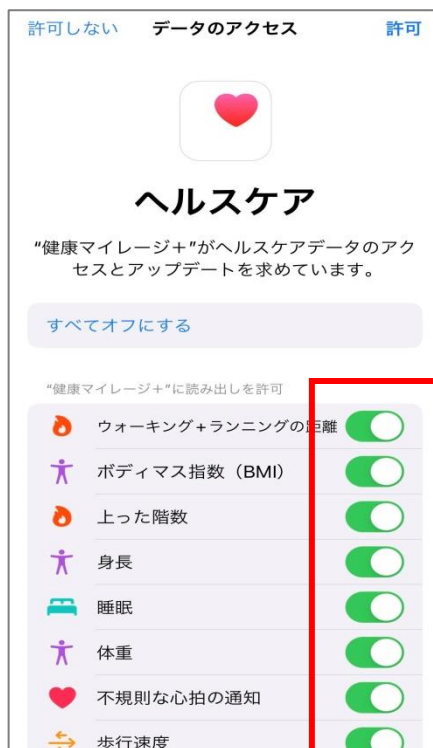

ウォーキングボタンを押すと健康マイレージ アプリに戻ります

健康マイレージプラス のインストール iOS(iPhone)編

「健康マイレージプラス」のインストール（1/5）

画面中央部右手にある

「」を押してください。

「次へ」を押してください。

「次へ」を押してください。

「健康マイレージプラス」のインストール（2/5）

「次へ」を押してください。

「ストアマーク」を押してください。

「入手」を押してください。

iPhoneの場合

「健康マイレージプラス」のインストール（3/5）

「許可」を押してください。

「次へ」を押してください。

「次へ」を押してください。

「健康マイレージプラス」のインストール（4/5）

「**使用開始**」を押してください。

「**はい**」を押してください。

「**はい**」を押してください。

「健康マイレージプラス」のインストール（5 / 5）

「すべてをオンにする」を押し
てください。

すべてが「オン」になっているこ
とを確認してください。

ホーム画面が表示されたら、アプ
リの利用が可能です。

ウォーキングボタンを押すと
健康マイレージ アプリに戻ります