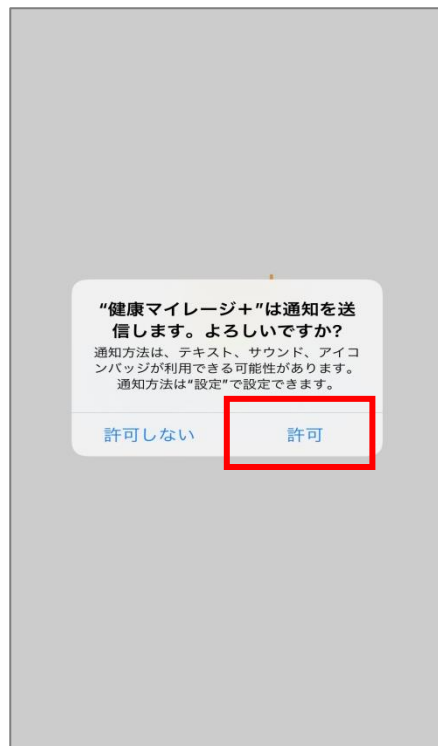

ウォーキングボタンを押すと健康マイレージ アプリに戻ります

健康マイレージプラス のインストール iOS(iPhone)編

「健康マイレージプラス」のインストール（1/5）

画面中央部右手にある

「」を押してください。

「次へ」を押してください。

「次へ」を押してください。

「健康マイレージプラス」のインストール（2/5）

「次へ」を押してください。

「ストアマーク」を押してください。

「入手」を押してください。

iPhoneの場合

「健康マイレージプラス」のインストール（3/5）

「許可」を押してください。

「次へ」を押してください。

「次へ」を押してください。