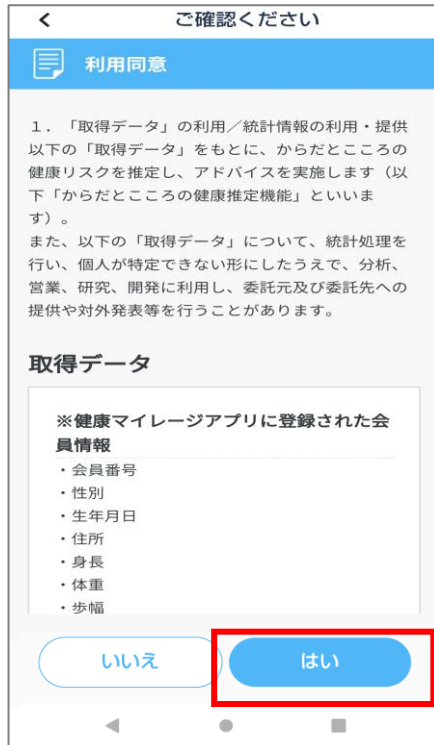

画面中央部右手にある
「」を押してください。

「**次へ**」を押してください。

「**次へ**」を押してください。

「健康マイレージプラス」のインストール（2/6）

「次へ」を押してください。

「ストアマーク」を押してください。

Androidの場合

「インストール」を押してください。

「健康マイレージプラス」のインストール（3 / 6）

「次へ」を押してください。

「次へ」を押してください。

「使用開始」を押してください。

「健康マイレージプラス」のインストール（4/6）

利用同意を確認し、「はい」を押してください。

「はい」を押してください。

「アプリの使用時のみ」を押してください。

「健康マイレージプラス」のインストール（5 / 6）

「次へ」を押してください。

「許可」を押してください。

「はい」を押してください。

「健康マイレージプラス」のインストール（6/6）

「健康マイレージ+」を押してください。

使用状況へのアクセスを許可（○を右にスライド）してください。

ホーム画面が表示されたら、アプリの利用が可能です。