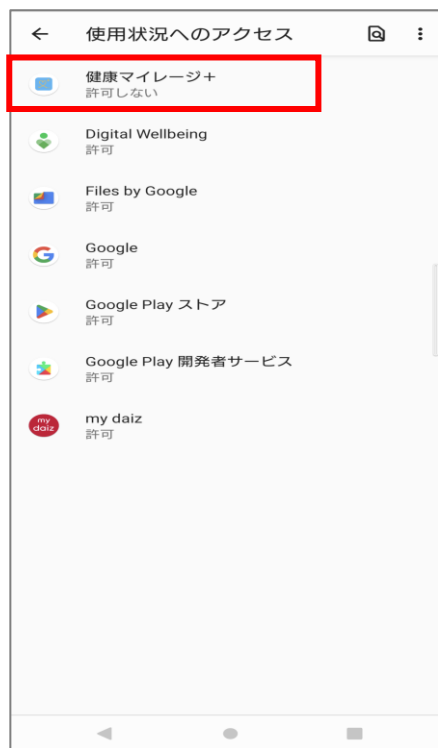

「健康マイレージプラス」のインストール（3 / 6）

「次へ」を押してください。

「次へ」を押してください。

「使用開始」を押してください。

「健康マイレージプラス」のインストール（4/6）

利用同意を確認し、「はい」を押してください。

「はい」を押してください。

「アプリの使用時のみ」を押してください。

「健康マイレージプラス」のインストール（5 / 6）

「次へ」を押してください。

「許可」を押してください。

「はい」を押してください。

「健康マイレージプラス」のインストール（6/6）

「健康マイレージ+」を押してください。

使用状況へのアクセスを許可（○を右にスライド）してください。

ホーム画面が表示されたら、アプリの利用が可能です。

ウォーキングボタンを押すと健康マイレージ アプリに戻ります

健康マイレージプラス のインストール iOS(iPhone)編

「健康マイレージプラス」のインストール（1/5）

画面中央部右手にある

「」を押してください。

「次へ」を押してください。

「次へ」を押してください。

「健康マイレージプラス」のインストール（2/5）