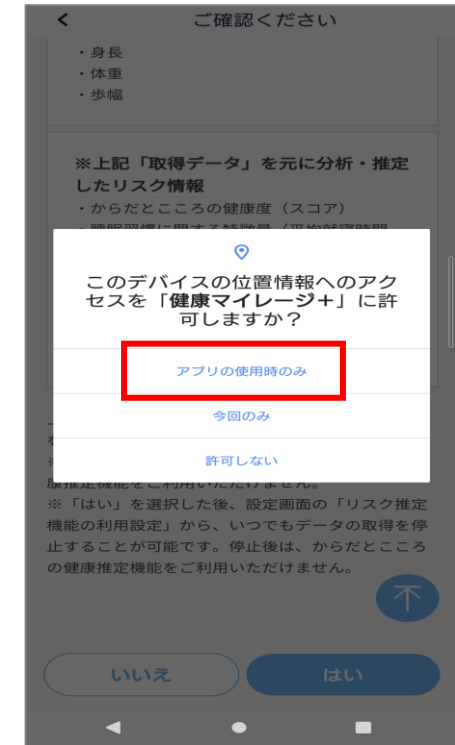

画面中央部右手にある
「」を押してください。

「**次へ**」を押してください。

「**次へ**」を押してください。

「健康マイレージプラス」のインストール（2/6）

「次へ」を押してください。

「ストアマーク」を押してください。

Androidの場合

「インストール」を押してください。

「健康マイレージプラス」のインストール（3 / 6）

「次へ」を押してください。

「次へ」を押してください。

「使用開始」を押してください。

「健康マイレージプラス」のインストール（4/6）

利用同意を確認し、「はい」を押してください。

「はい」を押してください。

「アプリの使用時のみ」を押してください。

「健康マイレージプラス」のインストール（5 / 6）

「次へ」を押してください。

「許可」を押してください。

「はい」を押してください。

「健康マイレージプラス」のインストール（6/6）

「健康マイレージ+」を押してください。

使用状況へのアクセスを許可（○を右にスライド）してください。

ホーム画面が表示されたら、アプリの利用が可能です。