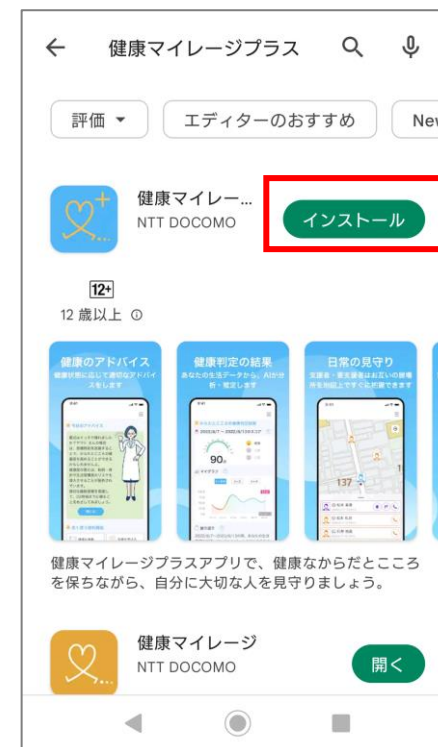

ご利用注意事項

- 健康判定結果は、スマートフォンをセンサーに収集した生活ログを元にAIが推定した結果ですので、あくまで参考情報としてご確認ください。
- iOS (iPhone) をご利用の方は、定期的に健康マイレージプラスのアプリを開いてください。アプリを起動しない状態が続くと、正しく判定結果が表示されない場合があります。

健康マイレージプラス のインストール Android編

「健康マイレージプラス」のインストール（1/6）

画面中央部右手にある
「」を押してください。

「**次へ**」を押してください。

「**次へ**」を押してください。

「健康マイレージプラス」のインストール（2/6）

「次へ」を押してください。

「ストアマーク」を押してください。

Androidの場合

「インストール」を押してください。

「健康マイレージプラス」のインストール（3 / 6）

「次へ」を押してください。

「次へ」を押してください。

「使用開始」を押してください。

「健康マイレージプラス」のインストール（4/6）

利用同意を確認し、「はい」を押してください。

「はい」を押してください。

「アプリの使用時のみ」を押してください。

「健康マイレージプラス」のインストール（5 / 6）

「次へ」を押してください。

「許可」を押してください。

「はい」を押してください。

「健康マイレージプラス」のインストール（6/6）

「健康マイレージ+」を押してください。

使用状況へのアクセスを許可（○を右にスライド）してください。

ホーム画面が表示されたら、アプリの利用が可能です。