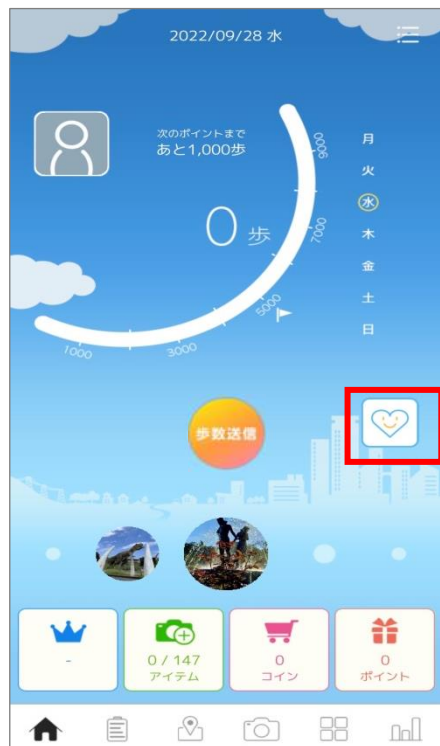

健康マイレージプラス  では、スマートフォンをセンサーとして収集した生活情報をもとに、健康リスクとパーソナルなリスク原因を推定し、より健康になるためのアドバイスをお届けします。「からだところこの健康推定機能」を使い、今よりもっと健康なからだを目指しましょう！

今日のアドバイス

スマートフォンの利用状況を「AI」が判定。ご自身に向けたアドバイスとミッションが提示されます。

からだところこの健康判定結果

1週間毎に判定結果が表示されます。健康スコアは「健康」「注意」「心配」の3つの判定で表示されます。

ご利用注意事項

- 健康判定結果は、スマートフォンをセンサーに収集した生活ログを元にAIが推定した結果ですので、あくまで参考情報としてご確認ください。
- iOS (iPhone) をご利用の方は、定期的に健康マイレージプラスのアプリを開いてください。アプリを起動しない状態が続くと、正しく判定結果が表示されない場合があります。

健康マイレージプラス のインストール Android編

「健康マイレージプラス」のインストール（1/6）

画面中央部右手にある
「」を押してください。

「**次へ**」を押してください。

「**次へ**」を押してください。

「健康マイレージプラス」のインストール（2/6）

「次へ」を押してください。

「ストアマーク」を押してください。

Androidの場合

「インストール」を押してください。