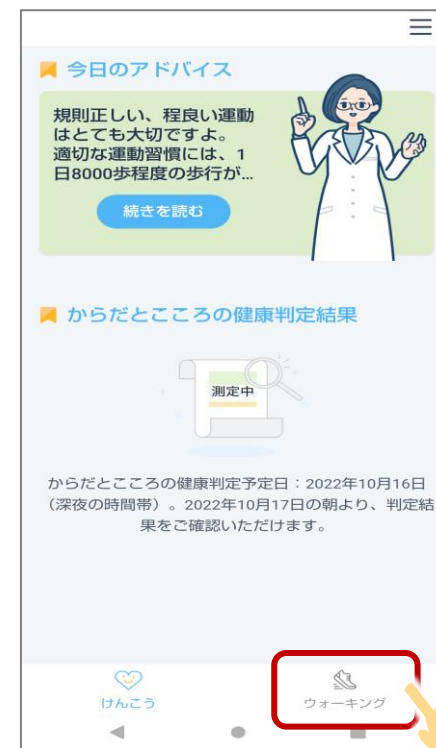

画面中央部右手にある
「」を押してください。

「**次へ**」を押してください。

「**次へ**」を押してください。

「健康マイレージプラス」のインストール（2/6）

「次へ」を押してください。

「ストアマーク」を押してください。

Androidの場合

「インストール」を押してください。

「健康マイレージプラス」のインストール（3 / 6）

「次へ」を押してください。

「次へ」を押してください。

「使用開始」を押してください。

「健康マイレージプラス」のインストール（4/6）

利用同意を確認し、「はい」を押してください。

「はい」を押してください。

「アプリの使用時のみ」を押してください。

「健康マイレージプラス」のインストール（5 / 6）

「次へ」を押してください。

「許可」を押してください。

「はい」を押してください。

「健康マイレージプラス」のインストール（6/6）

「健康マイレージ+」を押してください。

使用状況へのアクセスを許可（○を右にスライド）してください。

ホーム画面が表示されたら、アプリの利用が可能です。

ウォーキングボタンを押すと健康マイレージ アプリに戻ります

健康マイレージプラス のインストール iOS(iPhone)編

「健康マイレージプラス」のインストール（1/5）

画面中央部右手にある

「」を押してください。

「次へ」を押してください。

「次へ」を押してください。

「健康マイレージプラス」のインストール（2/5）