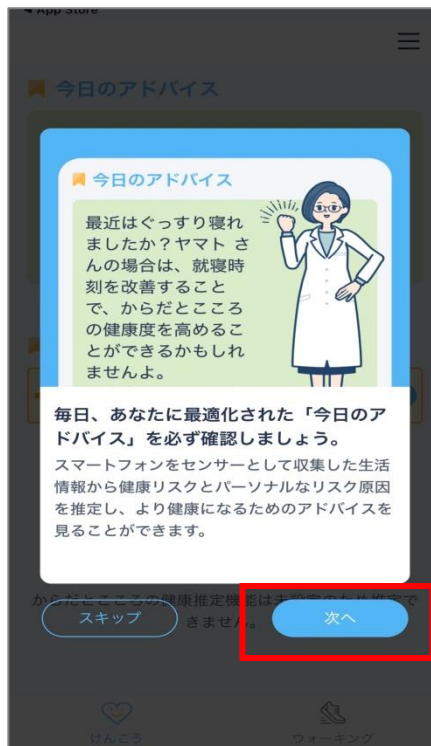

ウォーキングボタンを押すと健康マイレージ アプリに戻ります

健康マイレージプラス のインストール iOS(iPhone)編

「健康マイレージプラス」のインストール（1/5）

画面中央部右手にある

「」を押してください。

「次へ」を押してください。

「次へ」を押してください。

「健康マイレージプラス」のインストール（2/5）

「次へ」を押してください。

「ストアマーク」を押してください。

「入手」を押してください。

iPhoneの場合

「健康マイレージプラス」のインストール（3/5）

「許可」を押してください。

「次へ」を押してください。

「次へ」を押してください。

「健康マイレージプラス」のインストール（4/5）

「**使用開始**」を押してください。

「**はい**」を押してください。

「**はい**」を押してください。

「健康マイレージプラス」のインストール（5 / 5）

「すべてをオンにする」を押し
てください。

すべてが「オン」になっているこ
とを確認してください。

ホーム画面が表示されたら、アプ
リの利用が可能です。