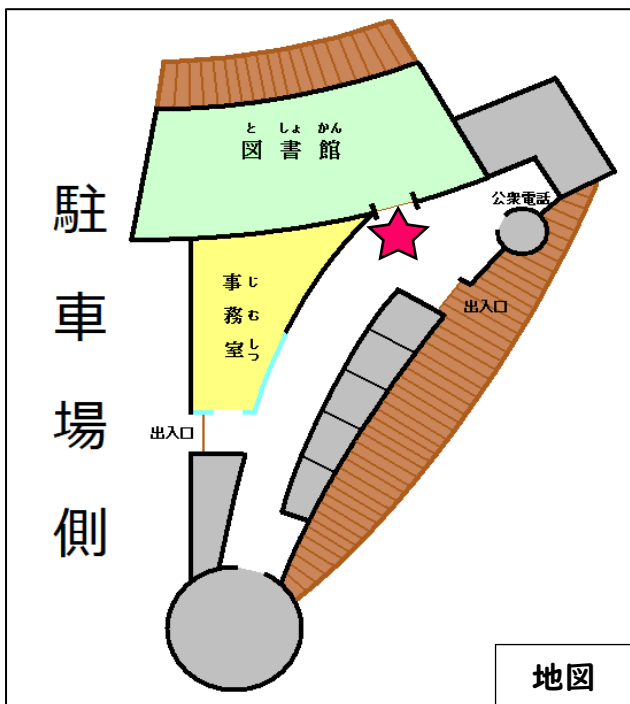

◎整理券配布場所

図書館入口付近(★の場所)

雑誌タイトル一覧

午前の部 (10:00~11:30)	
InRed	サンデー毎日
うかたま	週刊新潮
eclat	週刊 ダイヤモンド
ESSE	週刊文春
NHKガッテン!	ジュニアエラ
LDK	Seventeen
園芸ガイド	Tarzan
Casa BRUTUS	鉄道ファン
会社四季報	driver
季刊地域	ナチュリラ
きょうの料理ビギナーズ	七緒
Ku:nel	日経WOMAN
くらしラクーる♪	HOUSING by suumo
CLasism	ハルメク
クロワッサン	婦人画報
芸術新潮	文藝春秋
GetNavi	プレジデントFamily
現代農業	MAMOR
COTTON TIME	レタスクラブ
SAVVY	レディブティック

午後の部 (2:30~4:00)	
agasusb	ダ・ヴィンチ
ar	CHANTO
一枚の絵	ドゥーパ!
With	日経ヘルス
栄養と料理	日経マネー
おとなの健康	猫びより
かぞくのじかん	のびのび子育て
きょうの料理	俳句界
暮らしの手帖	PHPスペシャル
GOETHE	婦人公論
月刊 MOE	Precious
皇室	Meets Regional
ことりっぶ Magazine	Mr. PC
GOLF DIGEST	文字の大きな時刻表
サライ	MONOQLO
サンキュ!	野菜だより
小学8年生	LaLa Begin
自転車日和	私のカントリー
SWing	和楽
すてきにハンドメイド	※雑誌タイトルは五十音順

◎整理券配布時間

午前の部 9:30~

午後の部 2:00~

◆ 1人につき1枚配布します

※河北図書館のみのイベントです

お問い合わせは 紀の川市立河北図書館(ひこぼし) 0736-78-2010