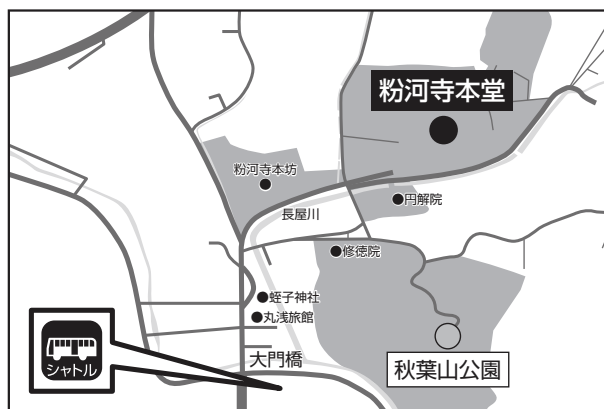

【11月10日(日)・11日(月)】

	粉河運動場		打田若もの広場		貴志川スポーツ公園
	発		発		着
1	10:30(発)	➡	10:45	➡	11:15
	12:00(着)	⬅	11:45	⬅	
2	13:00(発)	➡	13:15	➡	13:45
	14:30	⬅	14:15	⬅	
		➡	14:45	➡	15:15(着)
3	16:15	⬅	16:00	⬅	15:30(発)
		➡	16:30	➡	17:00(着)
4	18:00(着)	⬅	17:45	⬅	17:15(発)

○粉河運動場 巡回コース

粉河運動場→粉河駅→粉河寺→粉河運動場

【11月10日(日)】

	粉河運動場	粉河駅	粉河寺	粉河運動場
	発	発	発	着
1		8:12		8:20
2	9:00	9:12	9:15	9:22
3	9:30	9:42	9:45	9:52
4	10:00	10:12	10:15	10:22
5	10:30	10:42	10:45	10:52
6	12:00	12:12	12:15	12:22
7	12:30	12:42	12:45	12:52
8	13:00	13:12	13:15	13:22
9	13:30	13:42	13:45	13:52
10	14:30	14:42	14:45	14:52
11	15:00	15:12	15:15	15:22
12	15:30	15:42	15:45	15:52
13	16:00	16:12	16:15	16:22
14	16:30	16:42		

【11月11日(月)】

	粉河運動場	粉河駅	粉河寺	粉河運動場
	発	発	発	着
1		8:12		8:20
2	9:00	9:12	9:15	9:22
3	9:30	9:42	9:45	9:52
4	10:00	10:12	10:15	10:22
5	10:30	10:42	10:45	10:52
6	12:00	12:12	12:15	12:22
7	12:30	12:42	12:45	12:52
8	13:00	13:12	13:15	13:22
9	13:30	13:42	13:45	13:52
10	14:30	14:42		

シャトルバス乗降所【粉河寺】
(市営大門橋前駐車場)

○貴志川スポーツ公園 巡回コース

貴志川スポーツ公園→貴志駅→貴志川スポーツ公園

【11月10日(日)】

	貴志川スポーツ公園	貴志駅	貴志川スポーツ公園
	発	発	着
1		8:00	8:20
2	8:45	9:00	9:20
3	9:45	10:00	10:20
4	10:45	11:00	11:20
5	11:45	12:00	12:20
6	13:45	14:00	14:20
7	14:45	15:00	15:20
8	15:45	16:00	16:20
9	16:45	17:00	17:20
10	17:45	18:00	