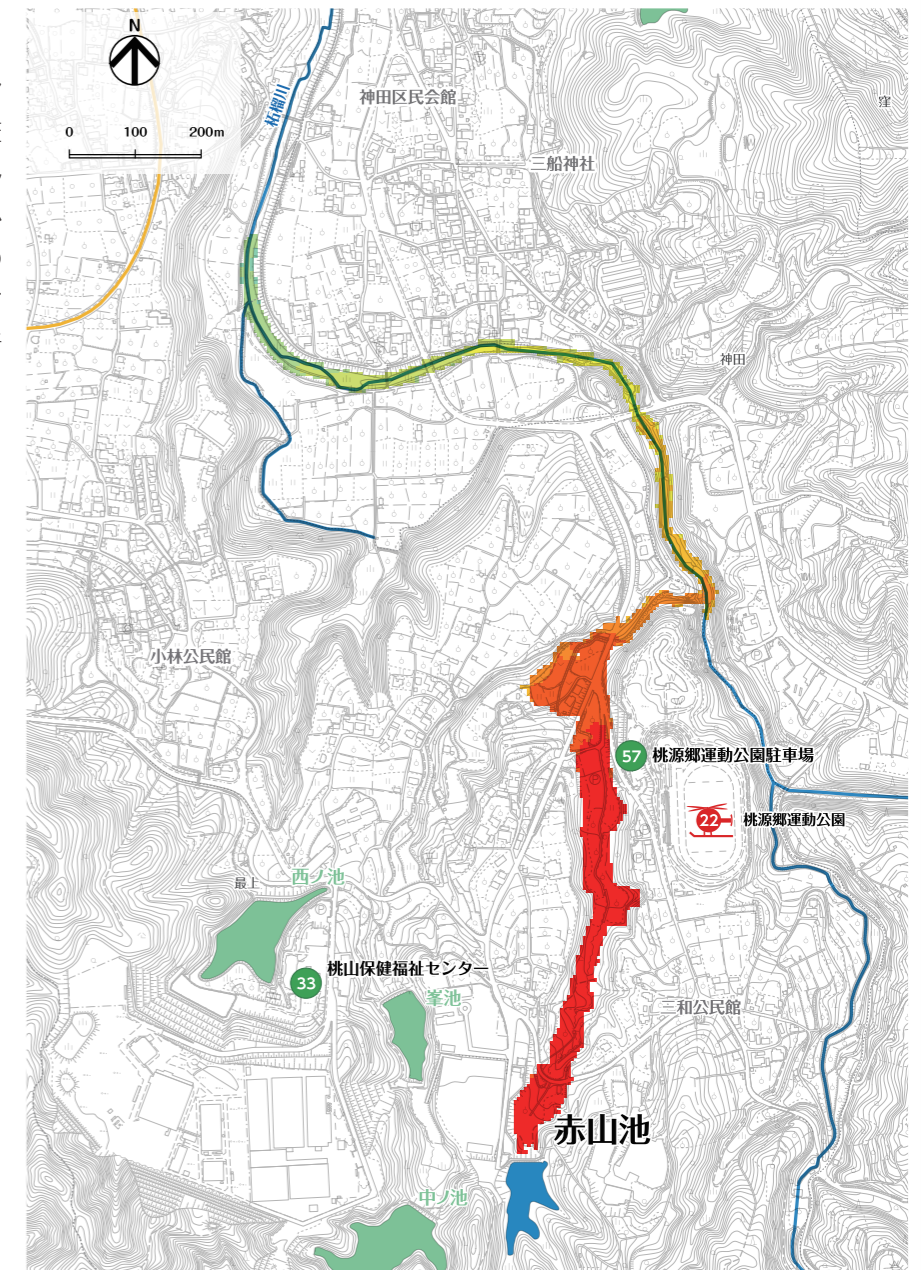

赤山池ハザードマップ

はん濫水の到達時間

はん濫シミュレーション結果における、はん濫水の到達時間を表現しました。特に、避難が必要な地区にお住まいの方は、ため池が決壊する前に早めの避難を行う必要があります。

わが家の避難経路

防災マップを持って、家族みんなで避難所まで歩いてみましょう。

実際に歩いてみて、安全で避難しやすい経路を探し、あなたの経路図を右の地図に書き込んでみましょう。