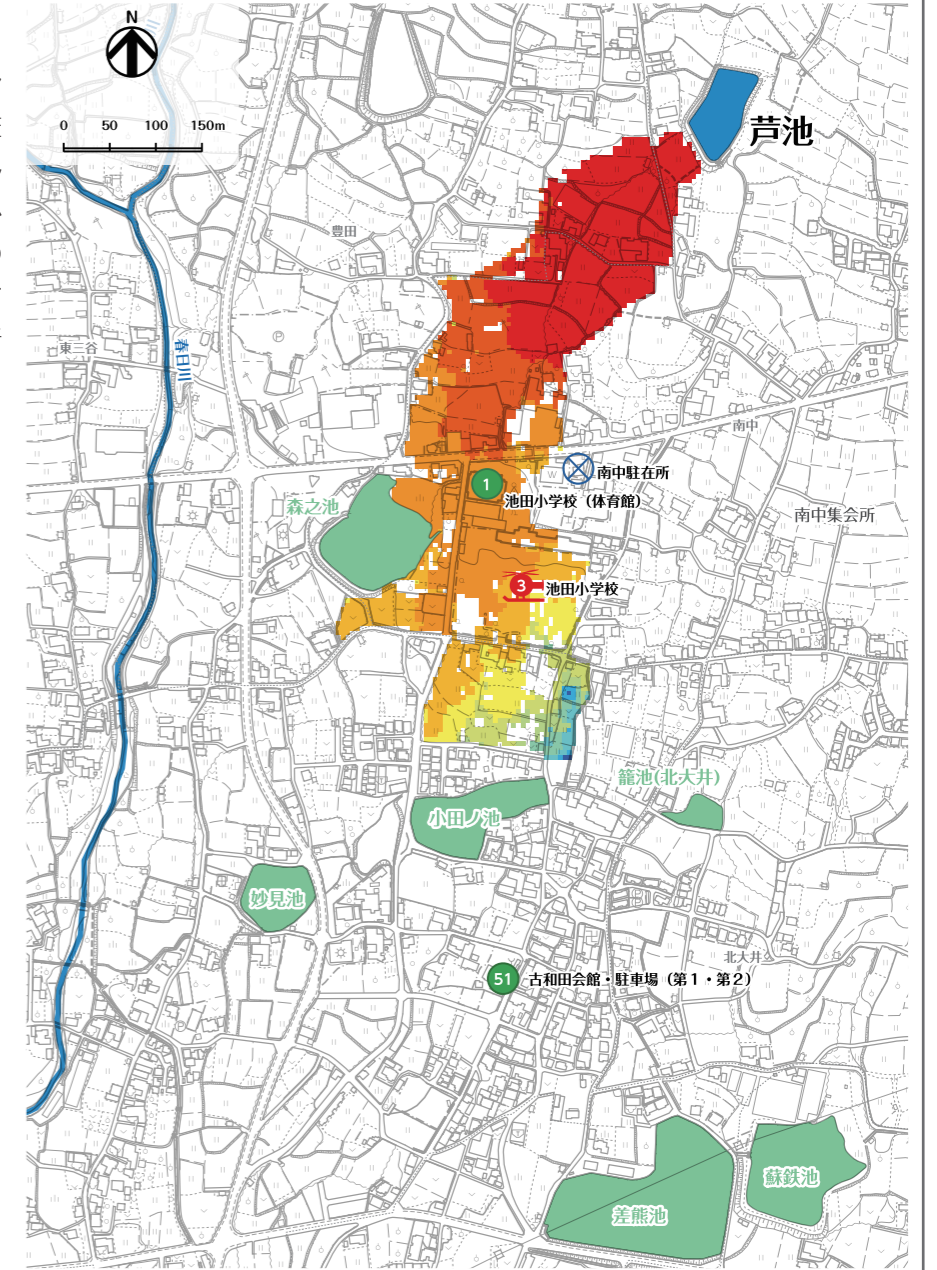

芦池ハザードマップ

はん濫水の到達時間

はん濫シミュレーション結果における、はん濫水の到達時間を表現しました。特に、避難が必要な地区にお住まいの方は、ため池が決壊する前に早めの避難を行う必要があります。

わが家の避難経路

防災マップを持って、家族みんなで避難所まで歩いてみましょう。
実際に歩いてみて、安全で避難しやすい経路を探し、あなたの経路図を右の地図に書き込んでみましょう。