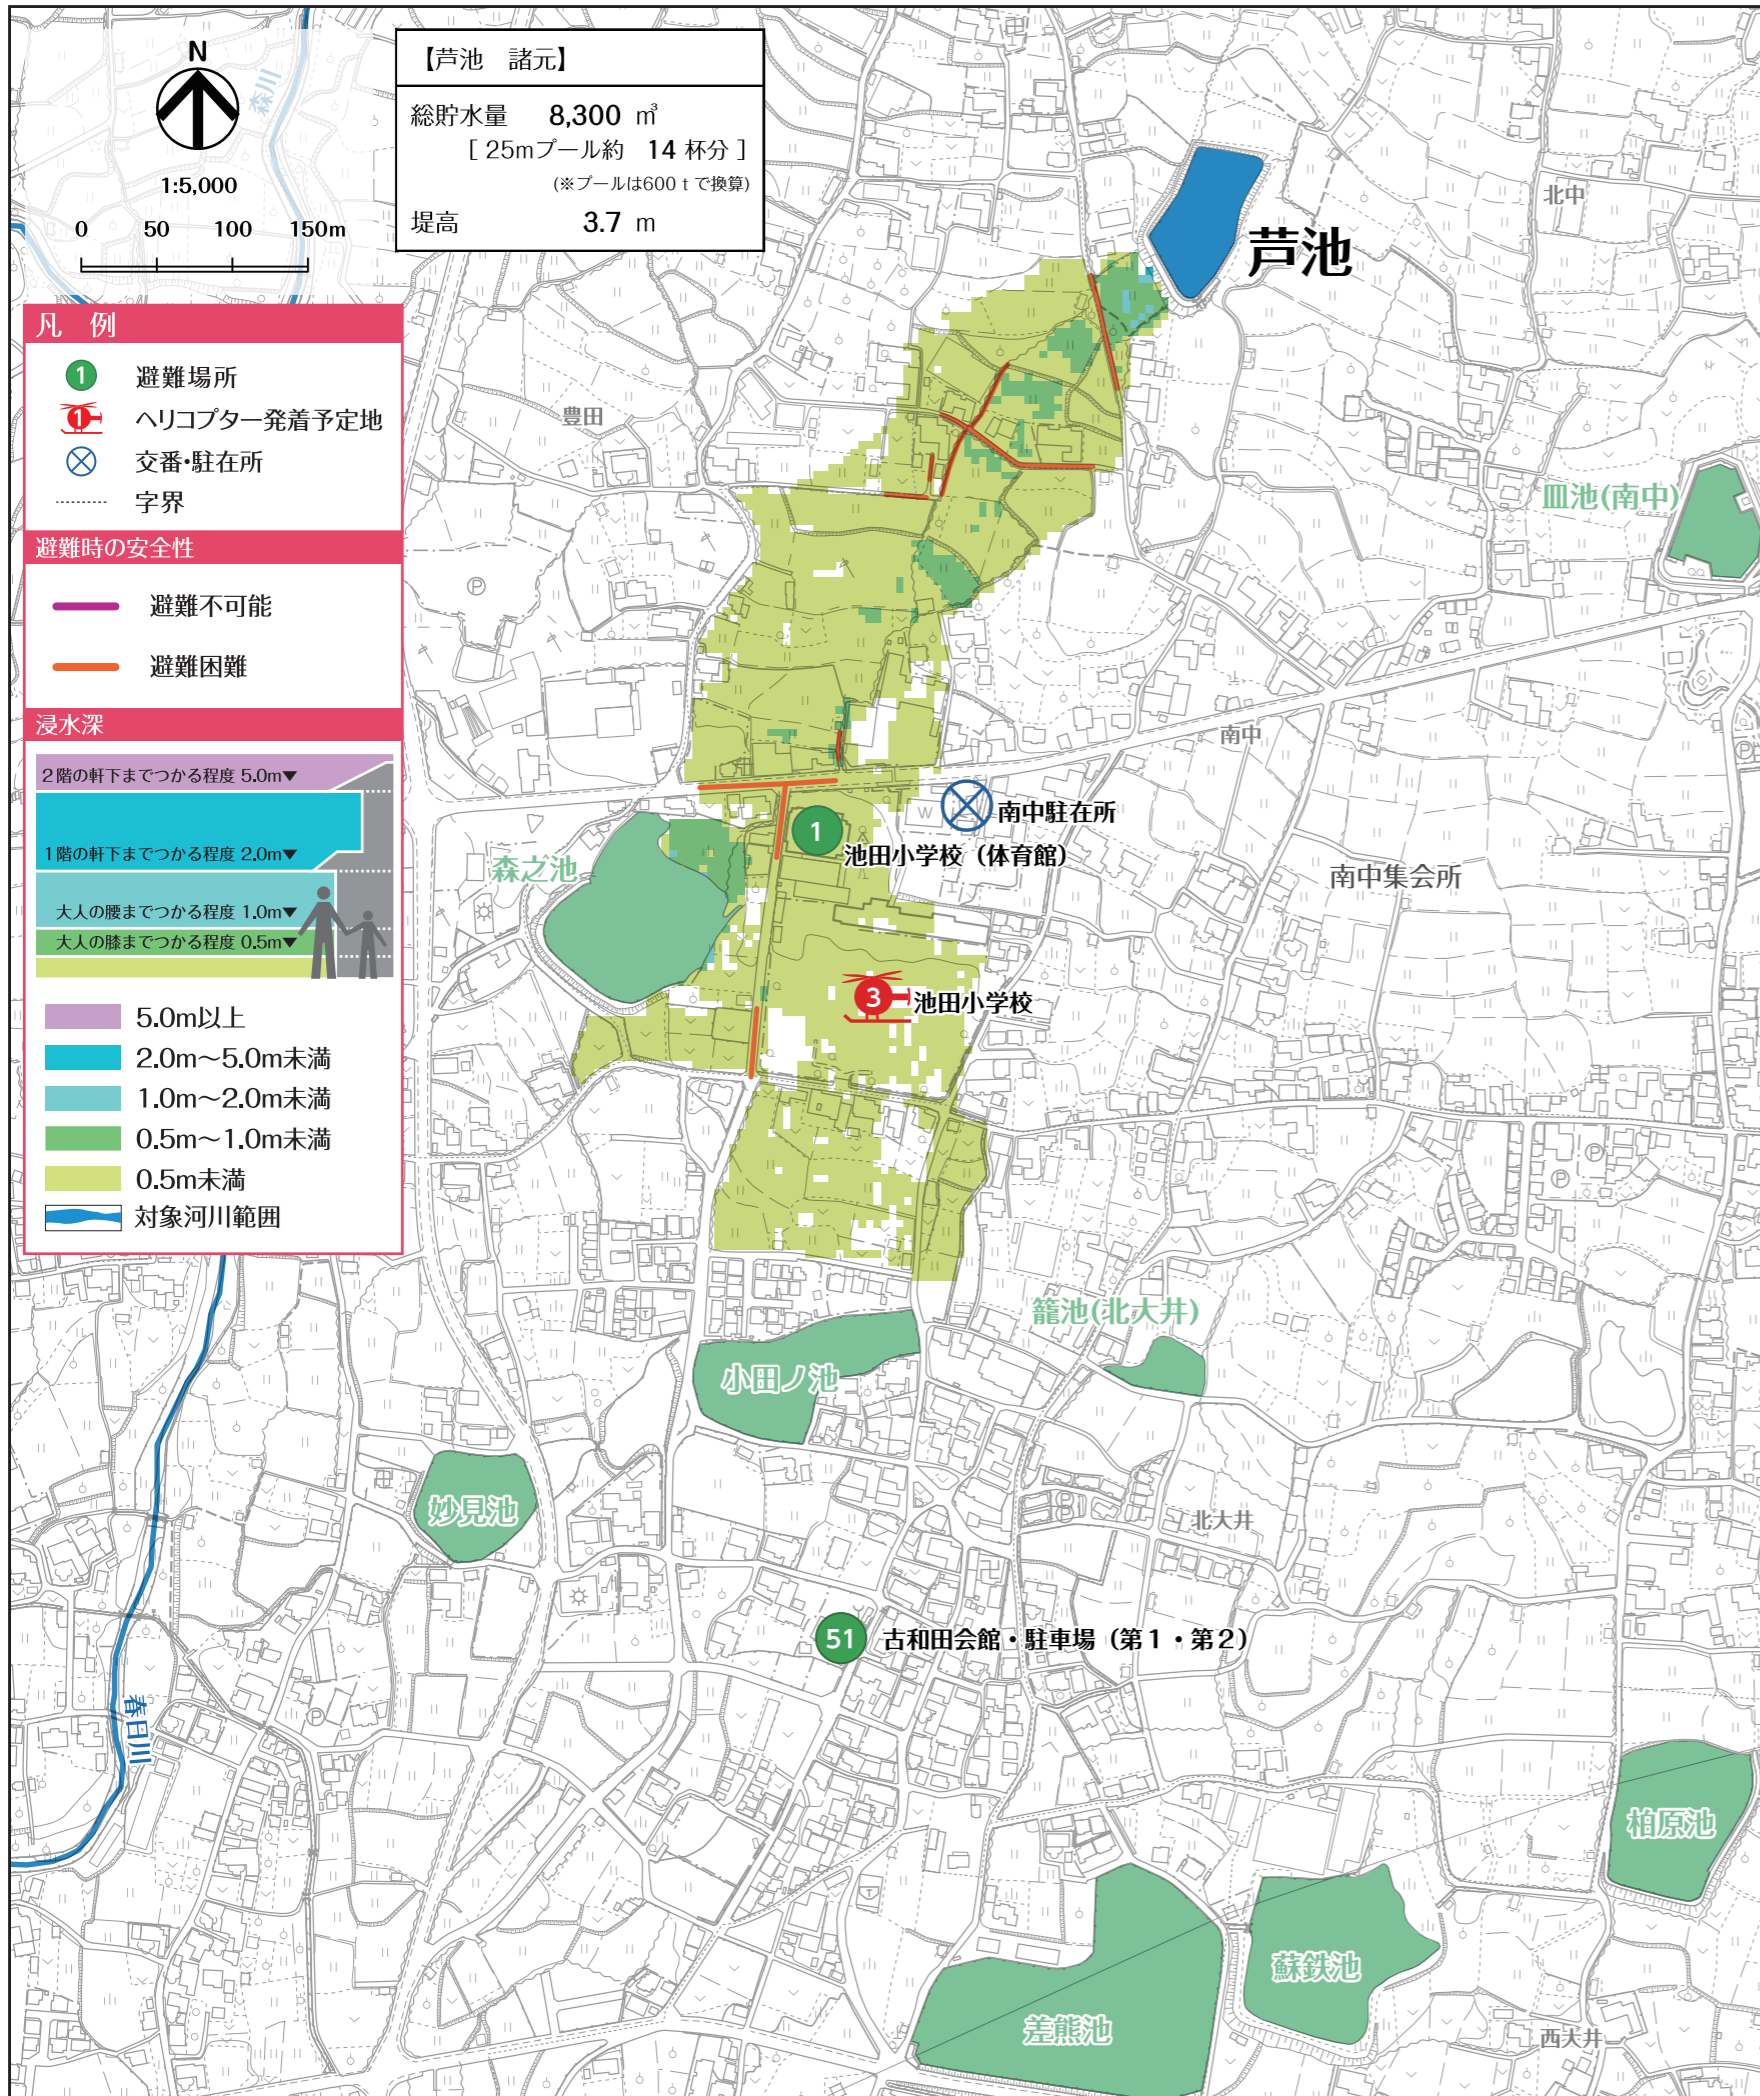

芦池ハザードマップ

はん濫水の到達時間

はん濫シミュレーション結果における、はん濫水の到達時間を表現しました。特に、避難が必要な地区にお住まいの方は、ため池が決壊する前に早めの避難を行う必要があります。

わが家の避難経路

防災マップを持って、家族みんなで避難所まで歩いてみましょう。
実際に歩いてみて、安全で避難しやすい経路を探し、あなたの経路図を右の地図に書き込んでみましょう。