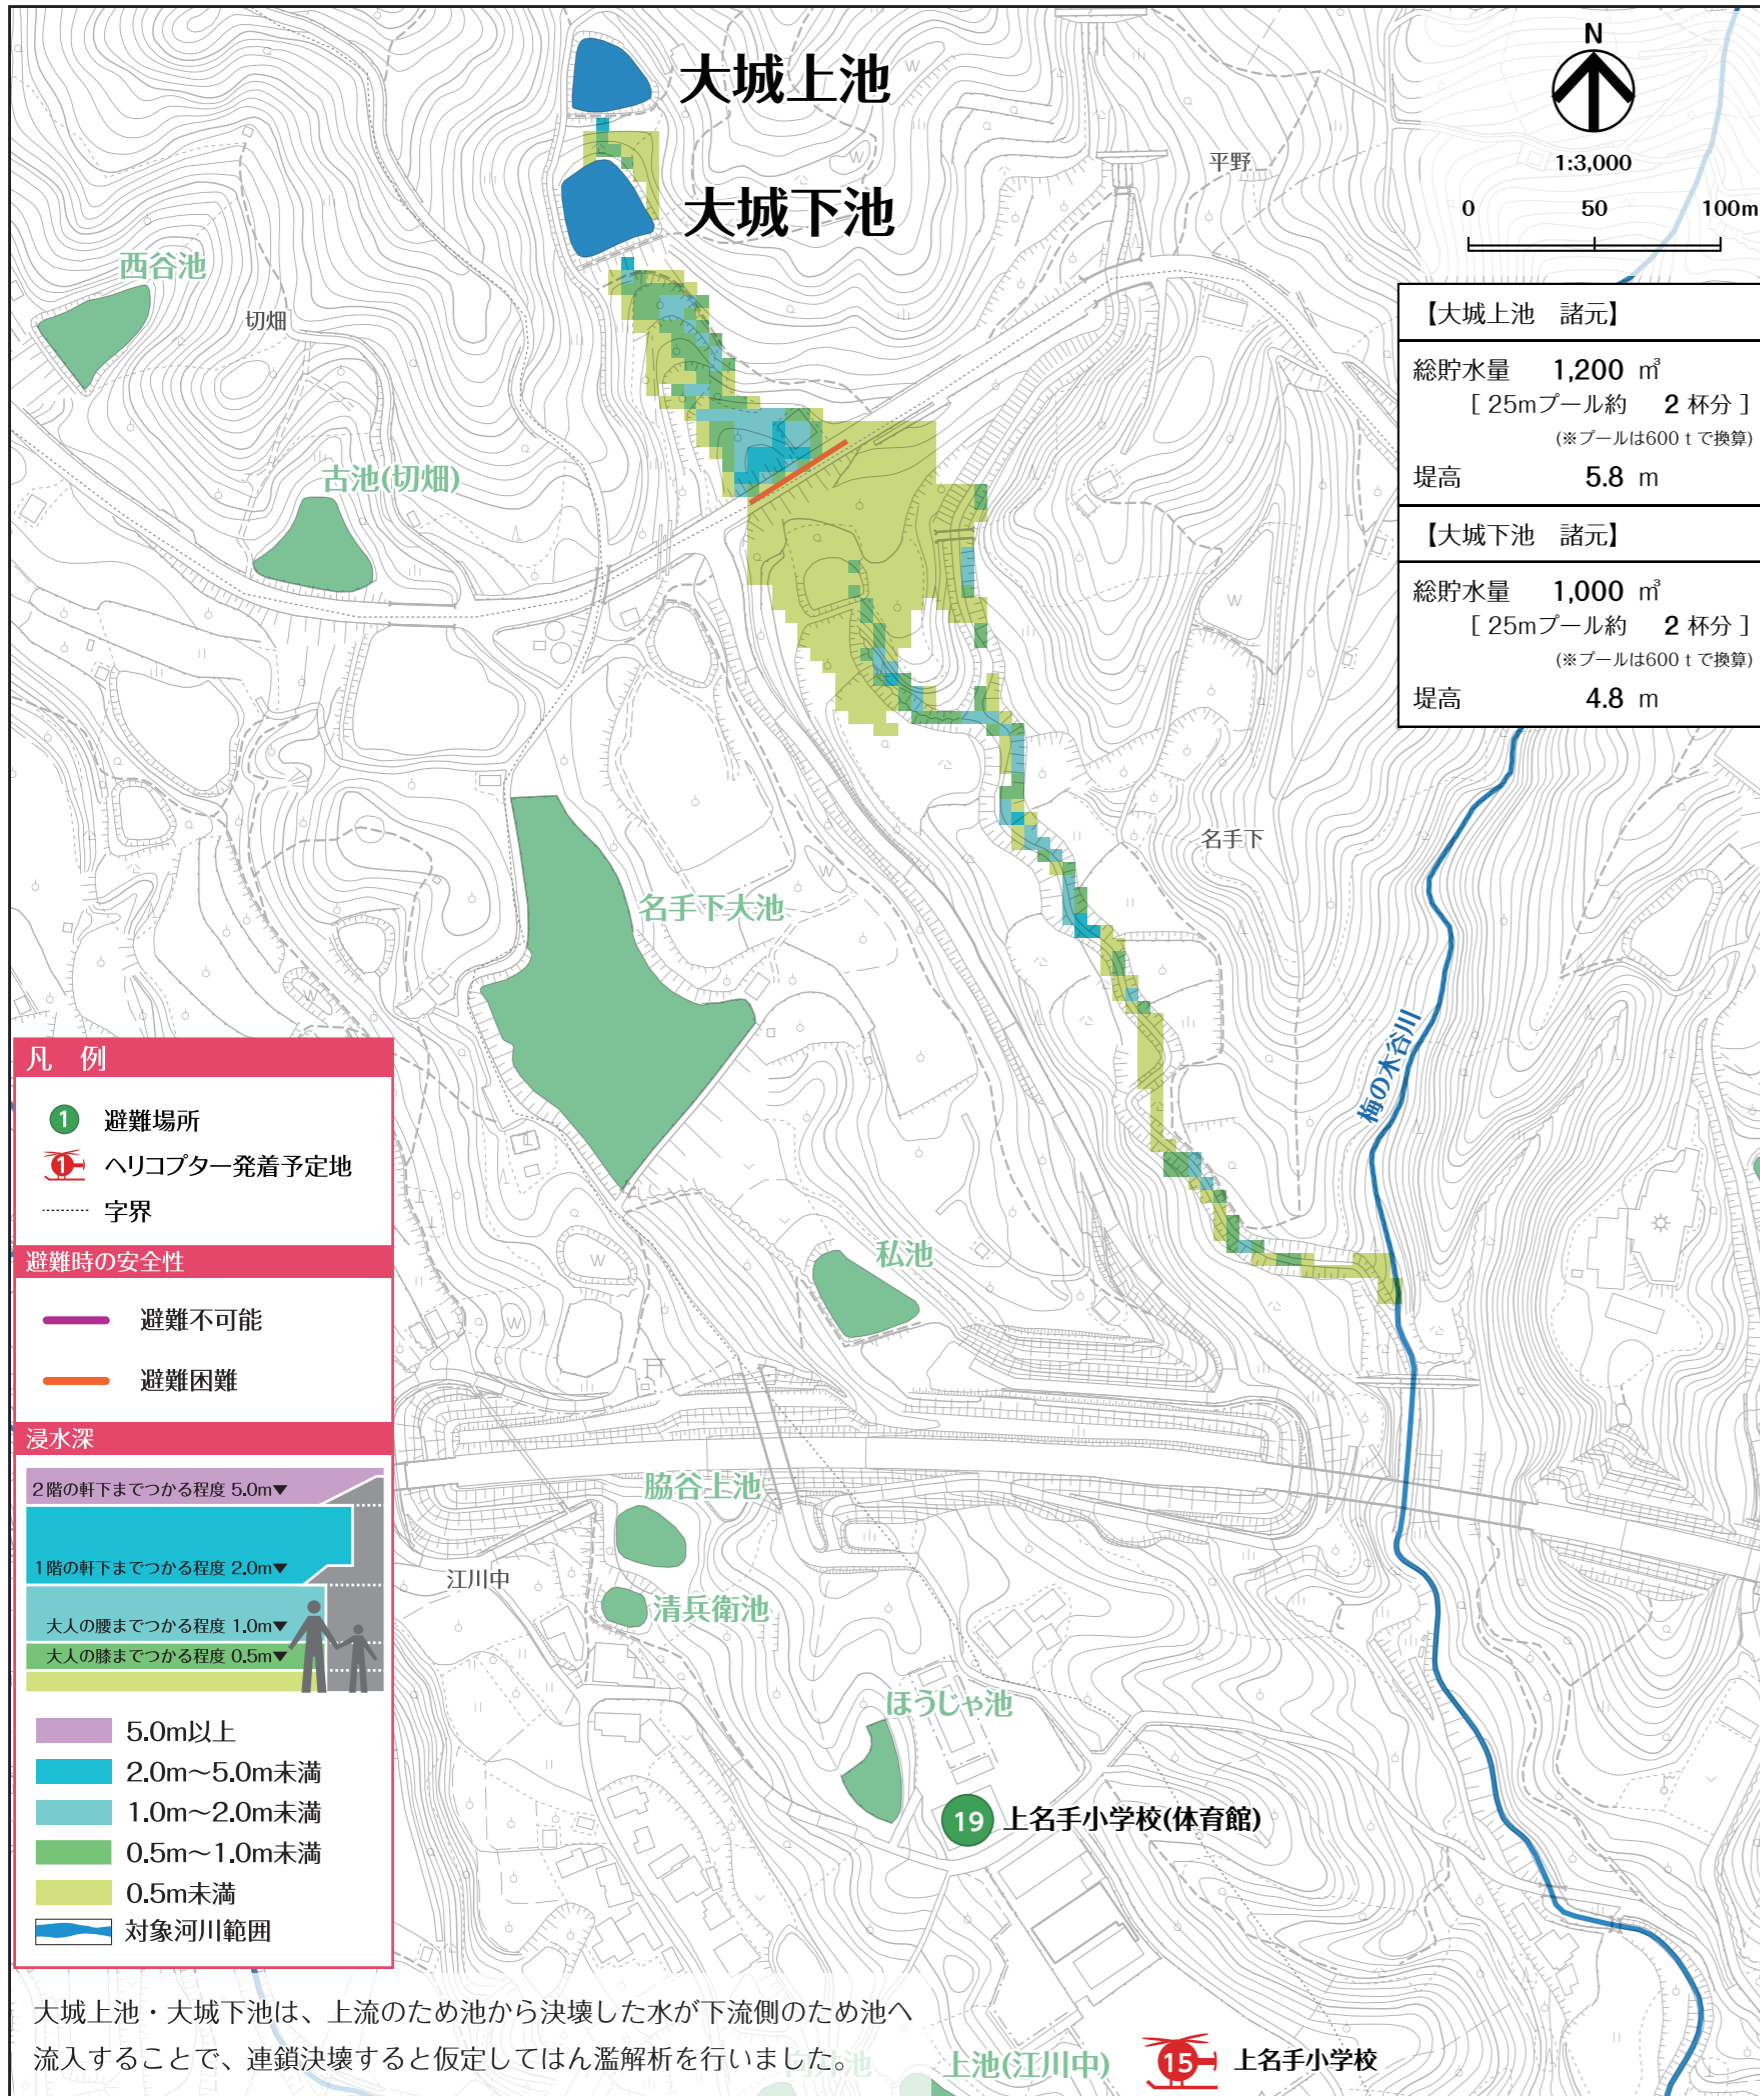

大城上池・大城下池ハザードマップ

はん濫水の到達時間

はん濫シミュレーション結果における、はん濫水の到達時間を表現しました。特に、避難が必要な地区にお住まいの方は、ため池が決壊する前に早めの避難を行う必要があります。

わが家の避難経路

防災マップを持って、家族みんなで避難所まで歩いてみましょう。

実際に歩いてみて、安全で避難しやすい経路を探し、あなたの経路図を右の地図に書き込んでみましょう。