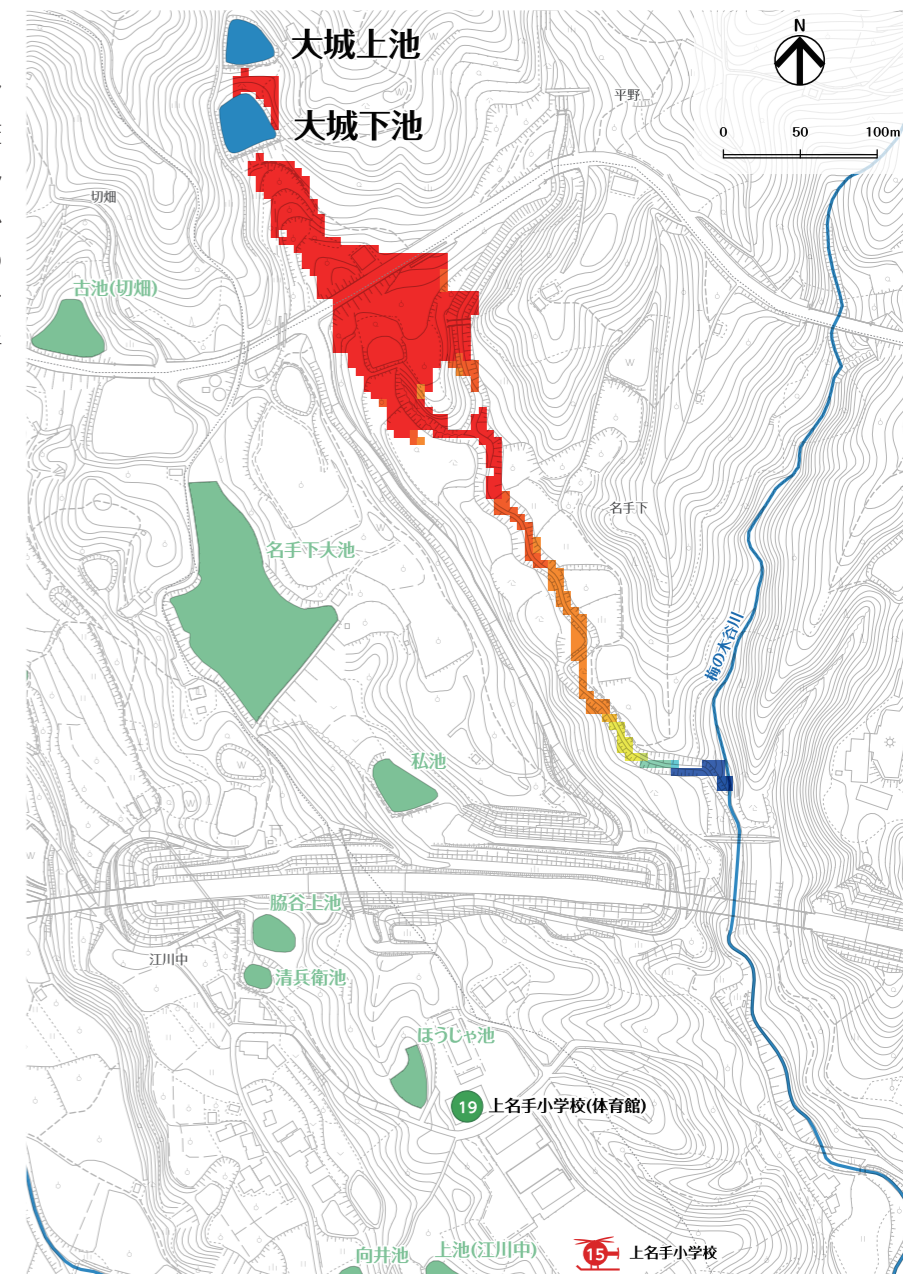

大城上池・大城下池ハザードマップ

はん濫水の到達時間

はん濫シミュレーション結果における、はん濫水の到達時間を表現しました。特に、避難が必要な地区にお住まいの方は、ため池が決壊する前に早めの避難を行う必要があります。

わが家の避難経路

防災マップを持って、家族みんなで避難所まで歩いてみましょう。

実際に歩いてみて、安全で避難しやすい経路を探し、あなたの経路図を右の地図に書き込んでみましょう。