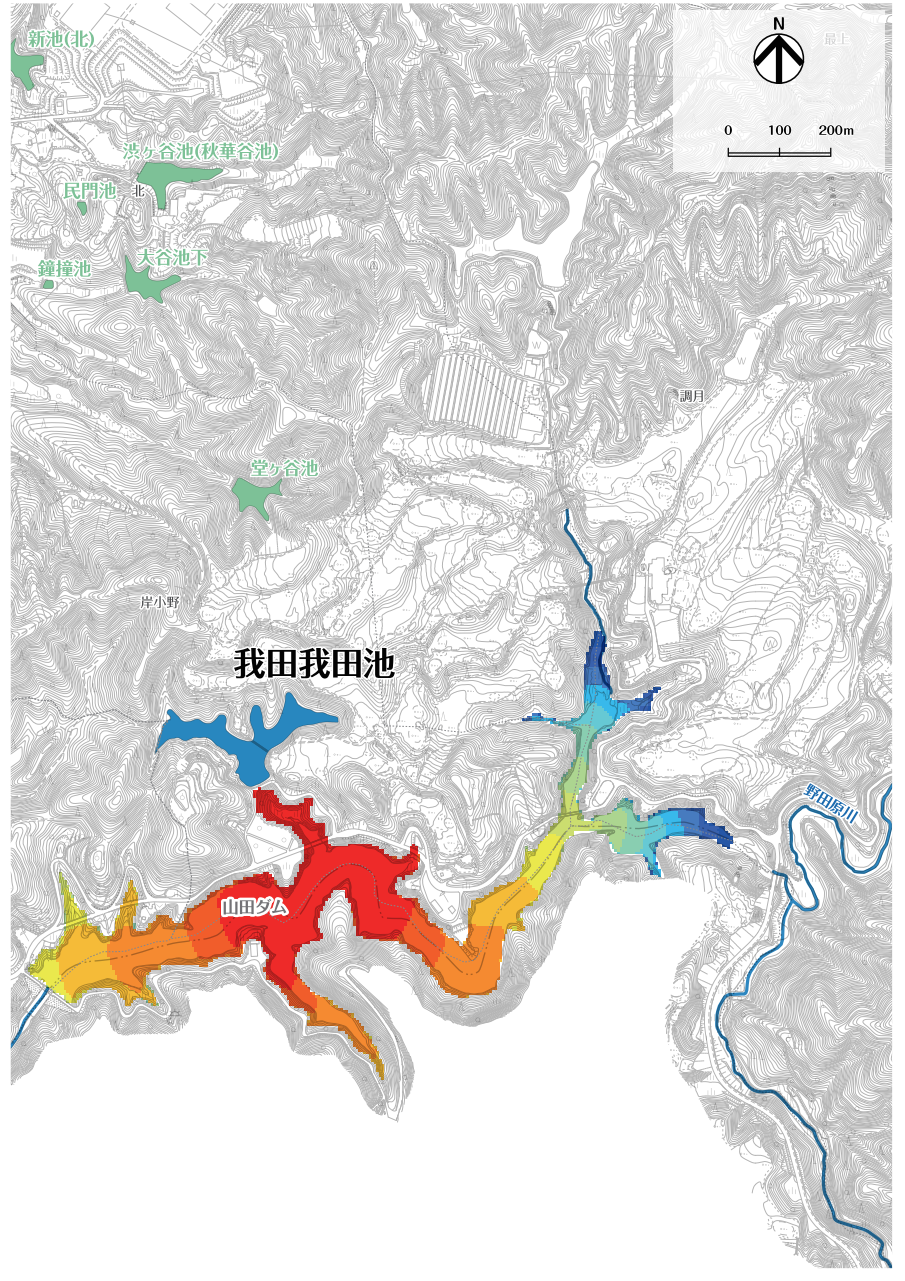

# 我田我田池ハザードマップ

## はん濫水の到達時間

はん濫シミュレーション結果における、はん濫水の到達時間を表現しました。特に、避難が必要な地区にお住まいの方は、ため池が決壊する前に早めの避難を行う必要があります。

## わが家の避難経路

防災マップを持って、家族みんなで避難所まで歩いてみましょう。  
実際に歩いてみて、安全で避難しやすい経路を探し、あなたの経路図を右の地図に書き込んでみましょう。