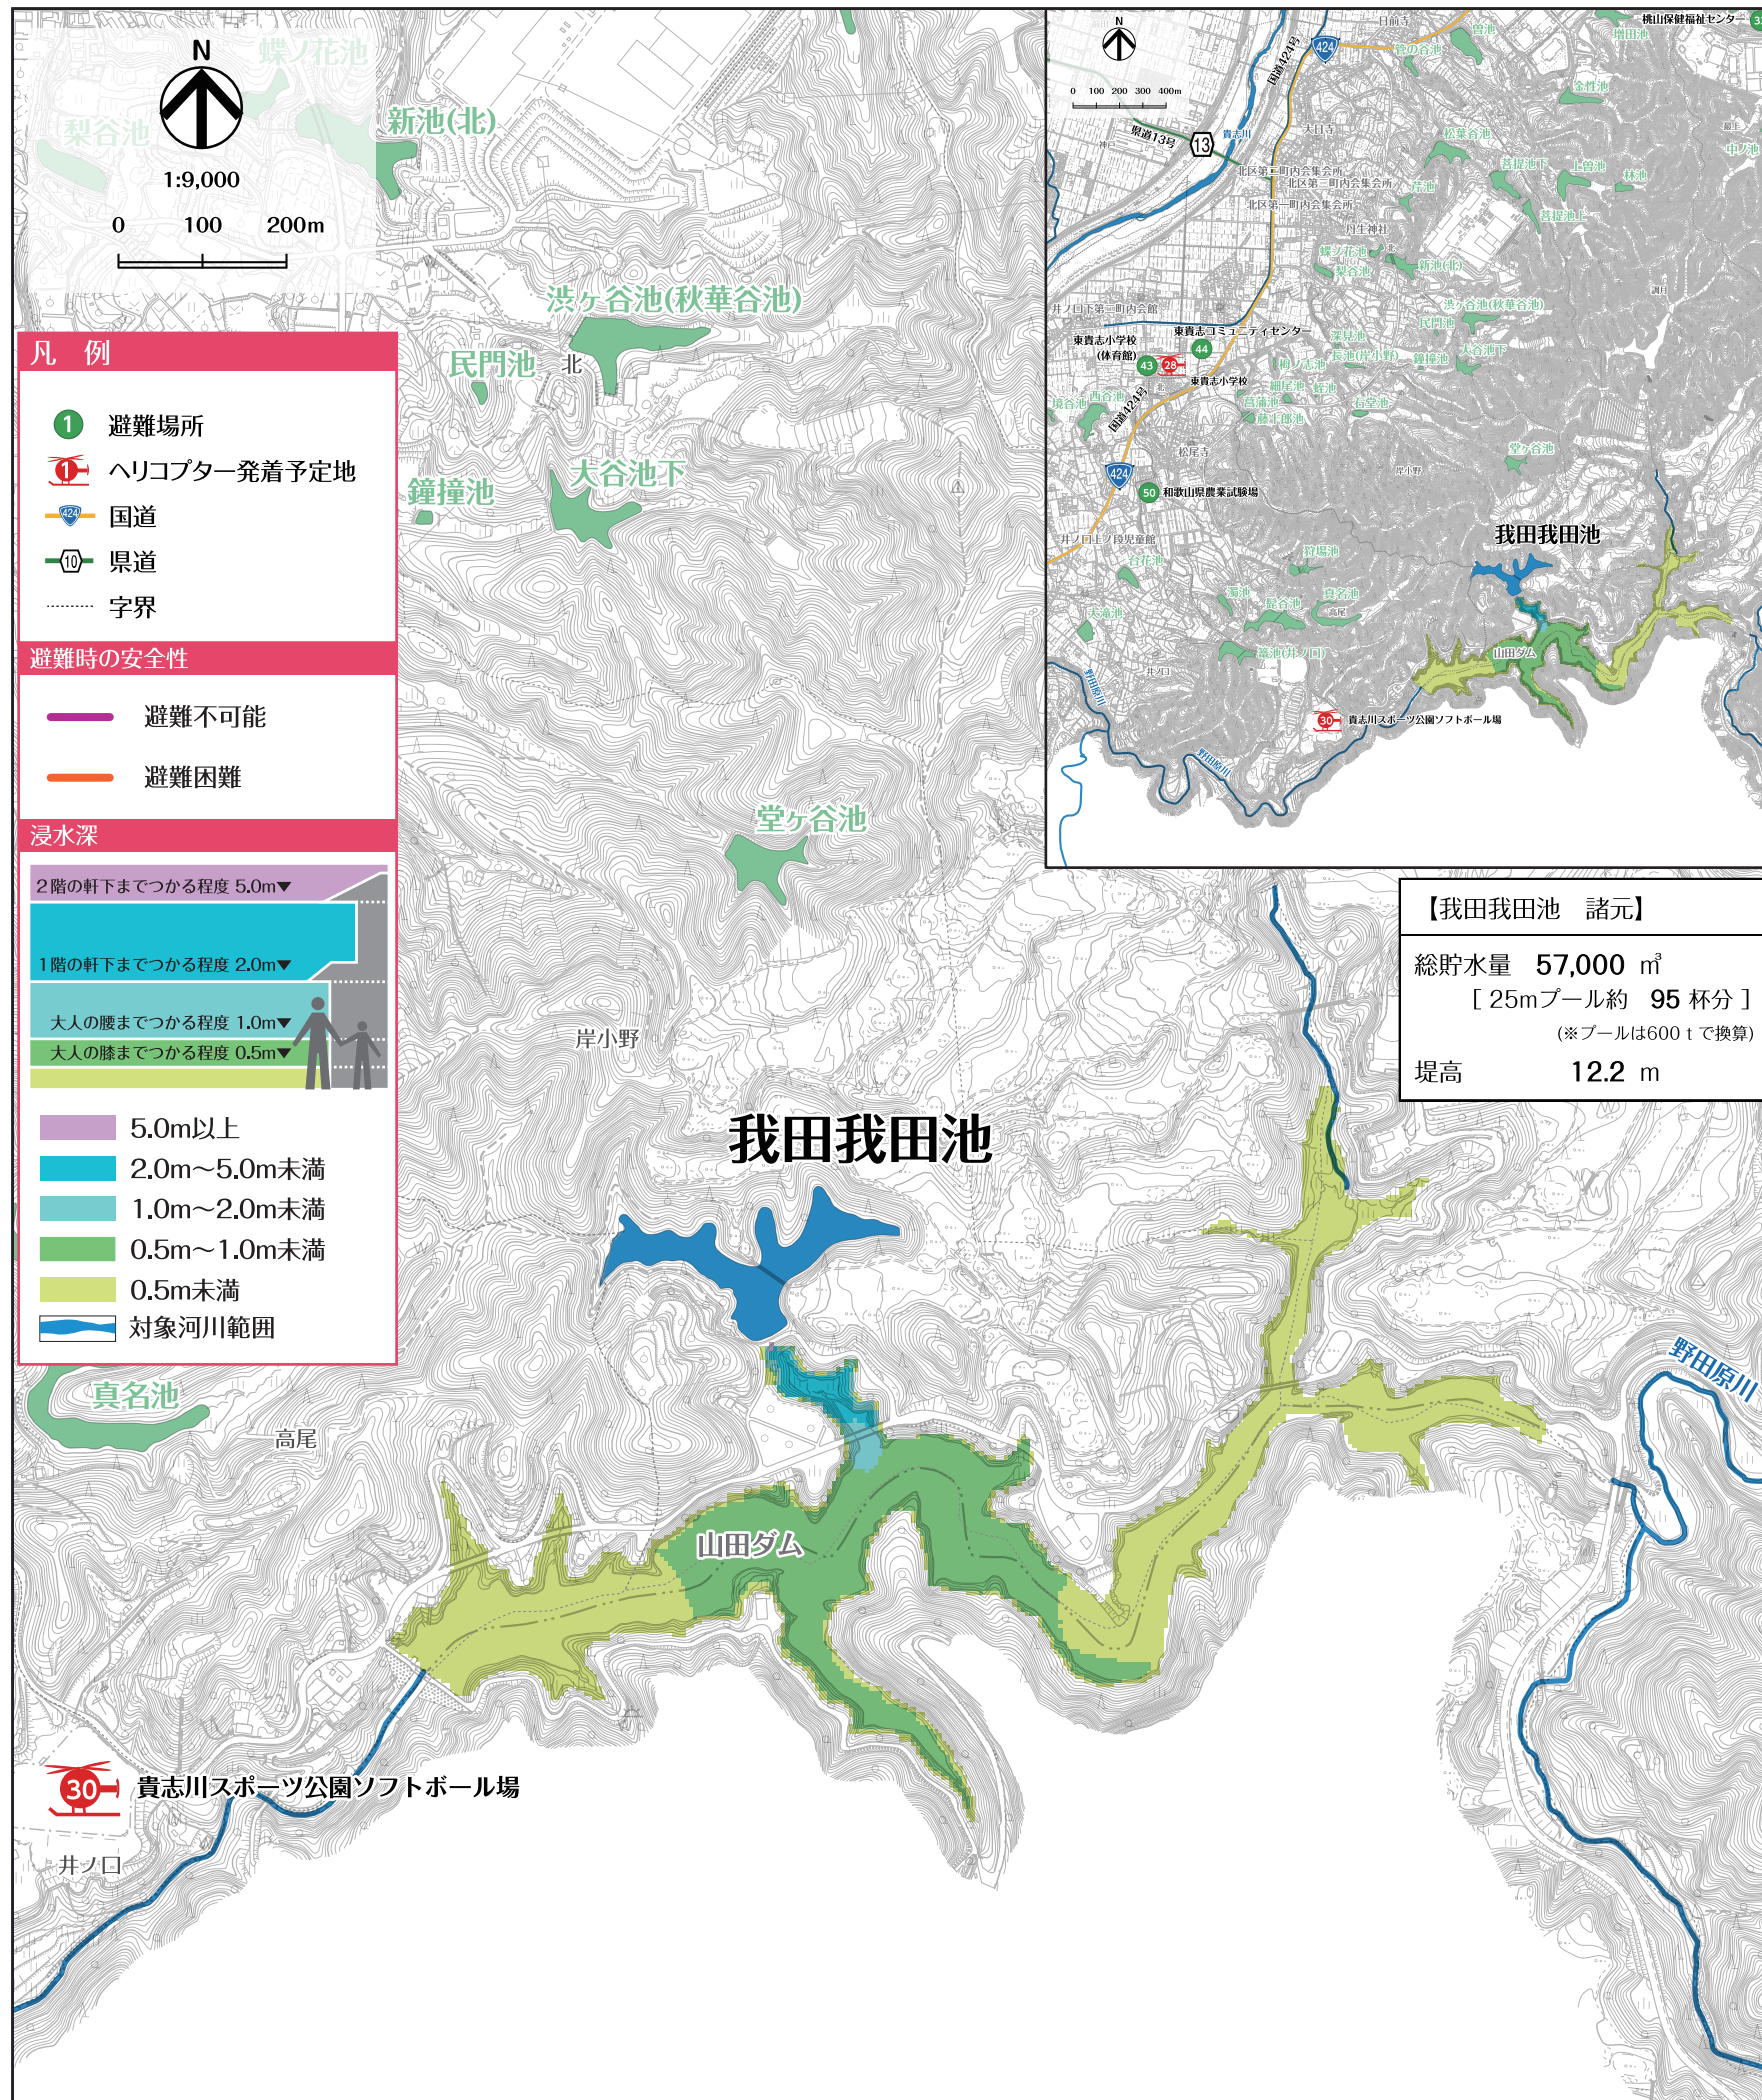

# 我田我田池ハザードマップ

## はん濫水の到達時間

はん濫シミュレーション結果における、はん濫水の到達時間を表現しました。特に、避難が必要な地区にお住まいの方は、ため池が決壊する前に早めの避難を行う必要があります。

## わが家の避難経路

防災マップを持って、家族みんなで避難所まで歩いてみましょう。  
実際に歩いてみて、安全で避難しやすい経路を探し、あなたの経路図を右の地図に書き込んでみましょう。