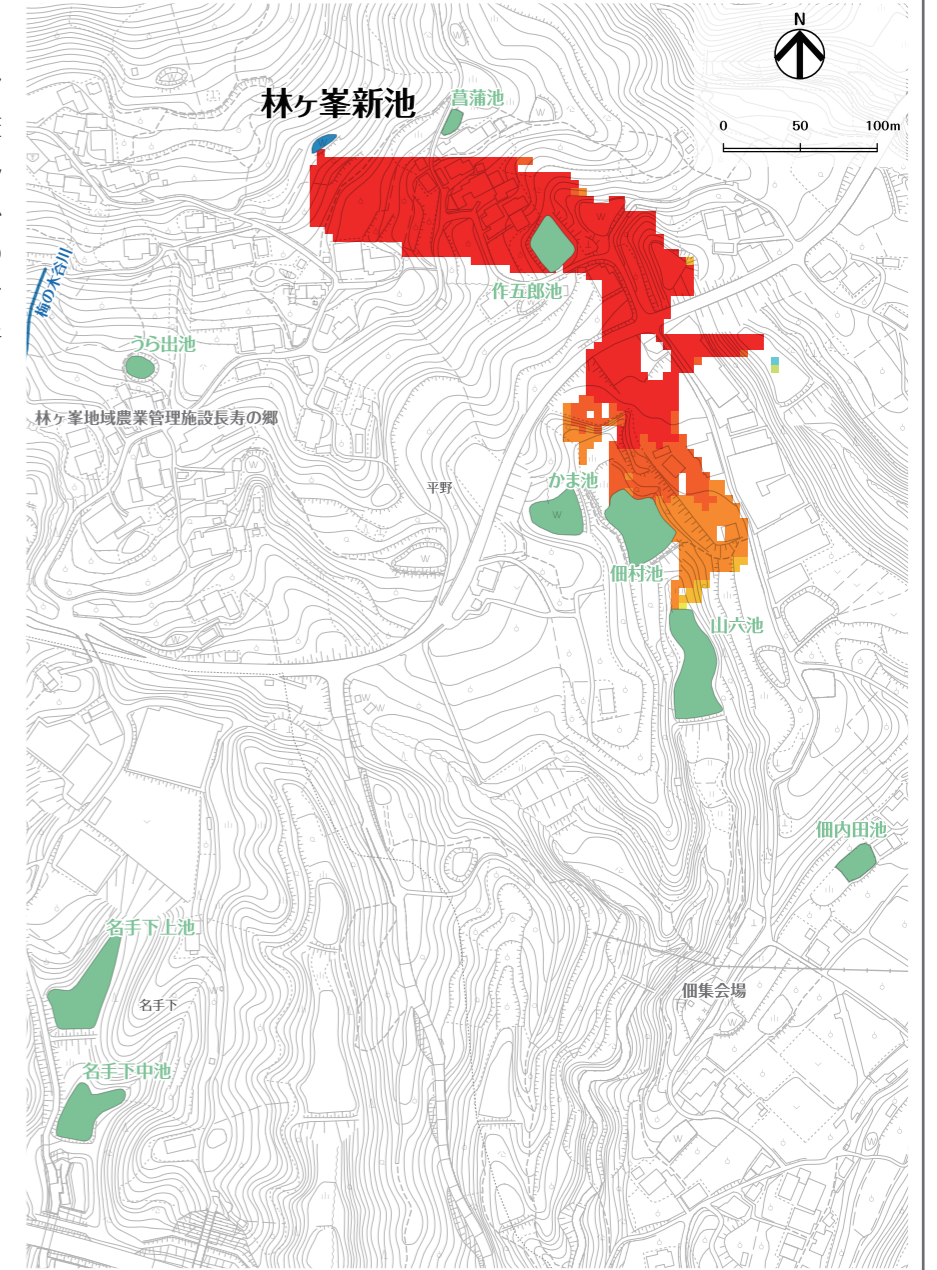

はん濫水の到達時間

はん濫シミュレーション結果における、はん濫水の到達時間を表現しました。特に、避難が必要な地区にお住まいの方は、ため池が決壊する前に早めの避難を行う必要があります。

わが家の避難経路

防災マップを持って、家族みんなで避難所まで歩いてみましょう。
実際に歩いてみて、安全で避難しやすい経路を探し、あなたの経路図を右の地図に書き込んでみましょう。