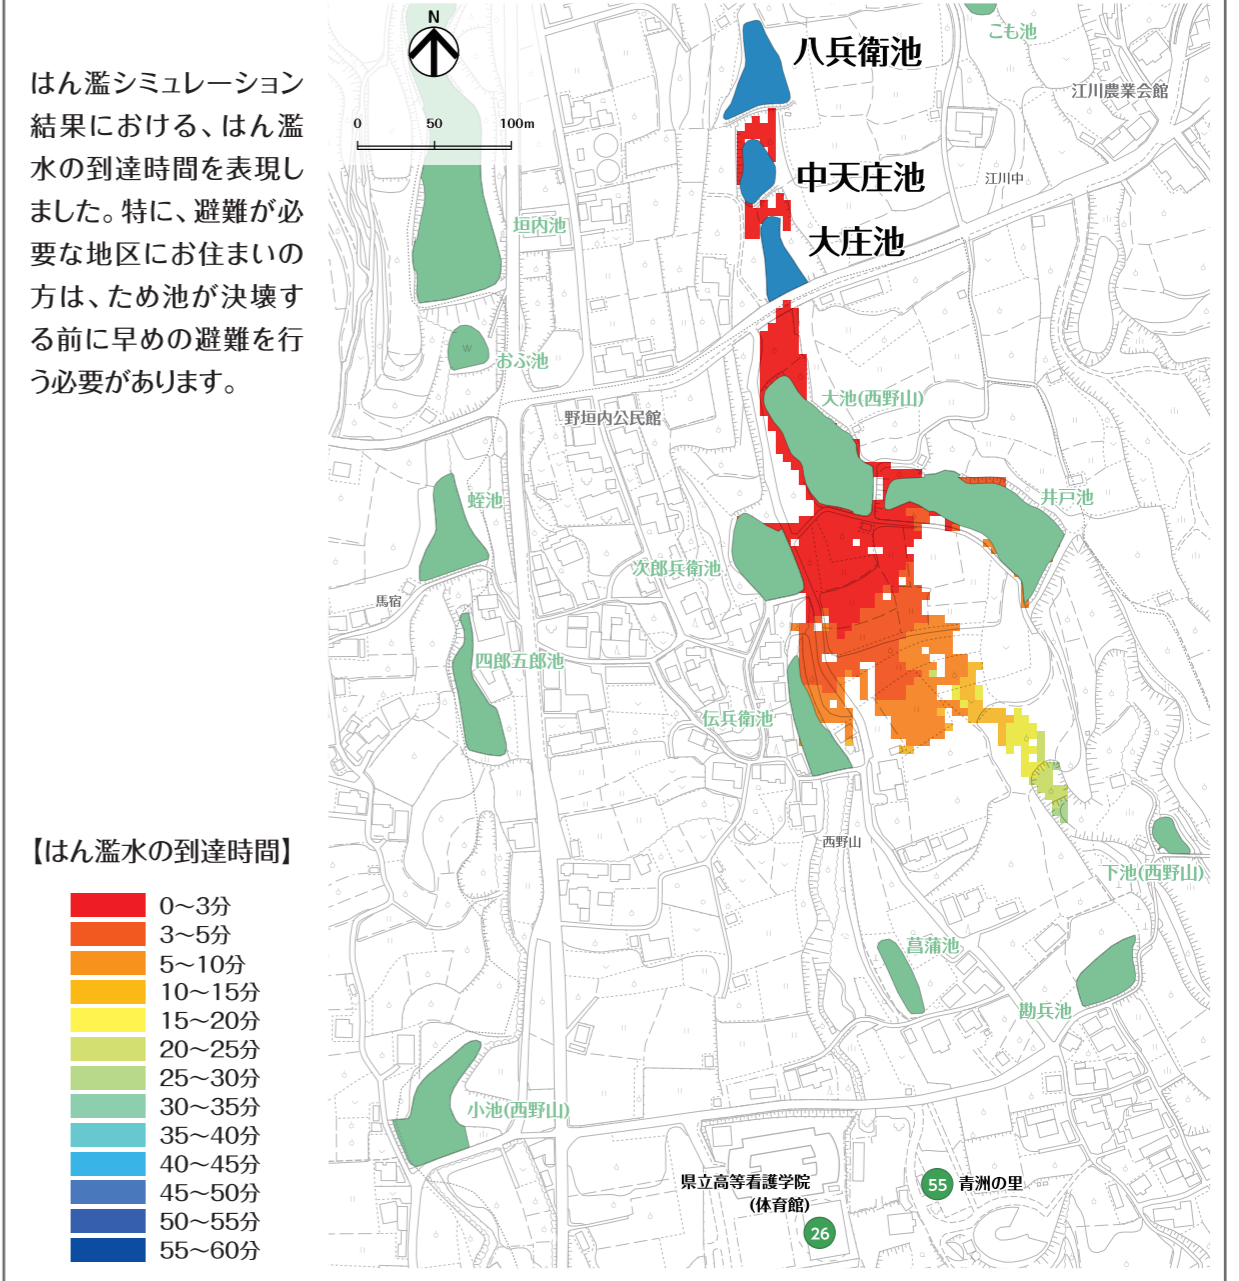

紀の川市 KINOKAWA CITY

八兵衛池・中天庄池・大庄池ハザードマップ

はん濫水の到達時間

わが家の避難経路

防災マップを持って、家族みんなで避難所まで歩いてみましょう。
 実際に歩いてみて、安全で避難しやすい経路を探し、あなたの経路図を右の地図に書き込んでみましょう。

【書き込み例】