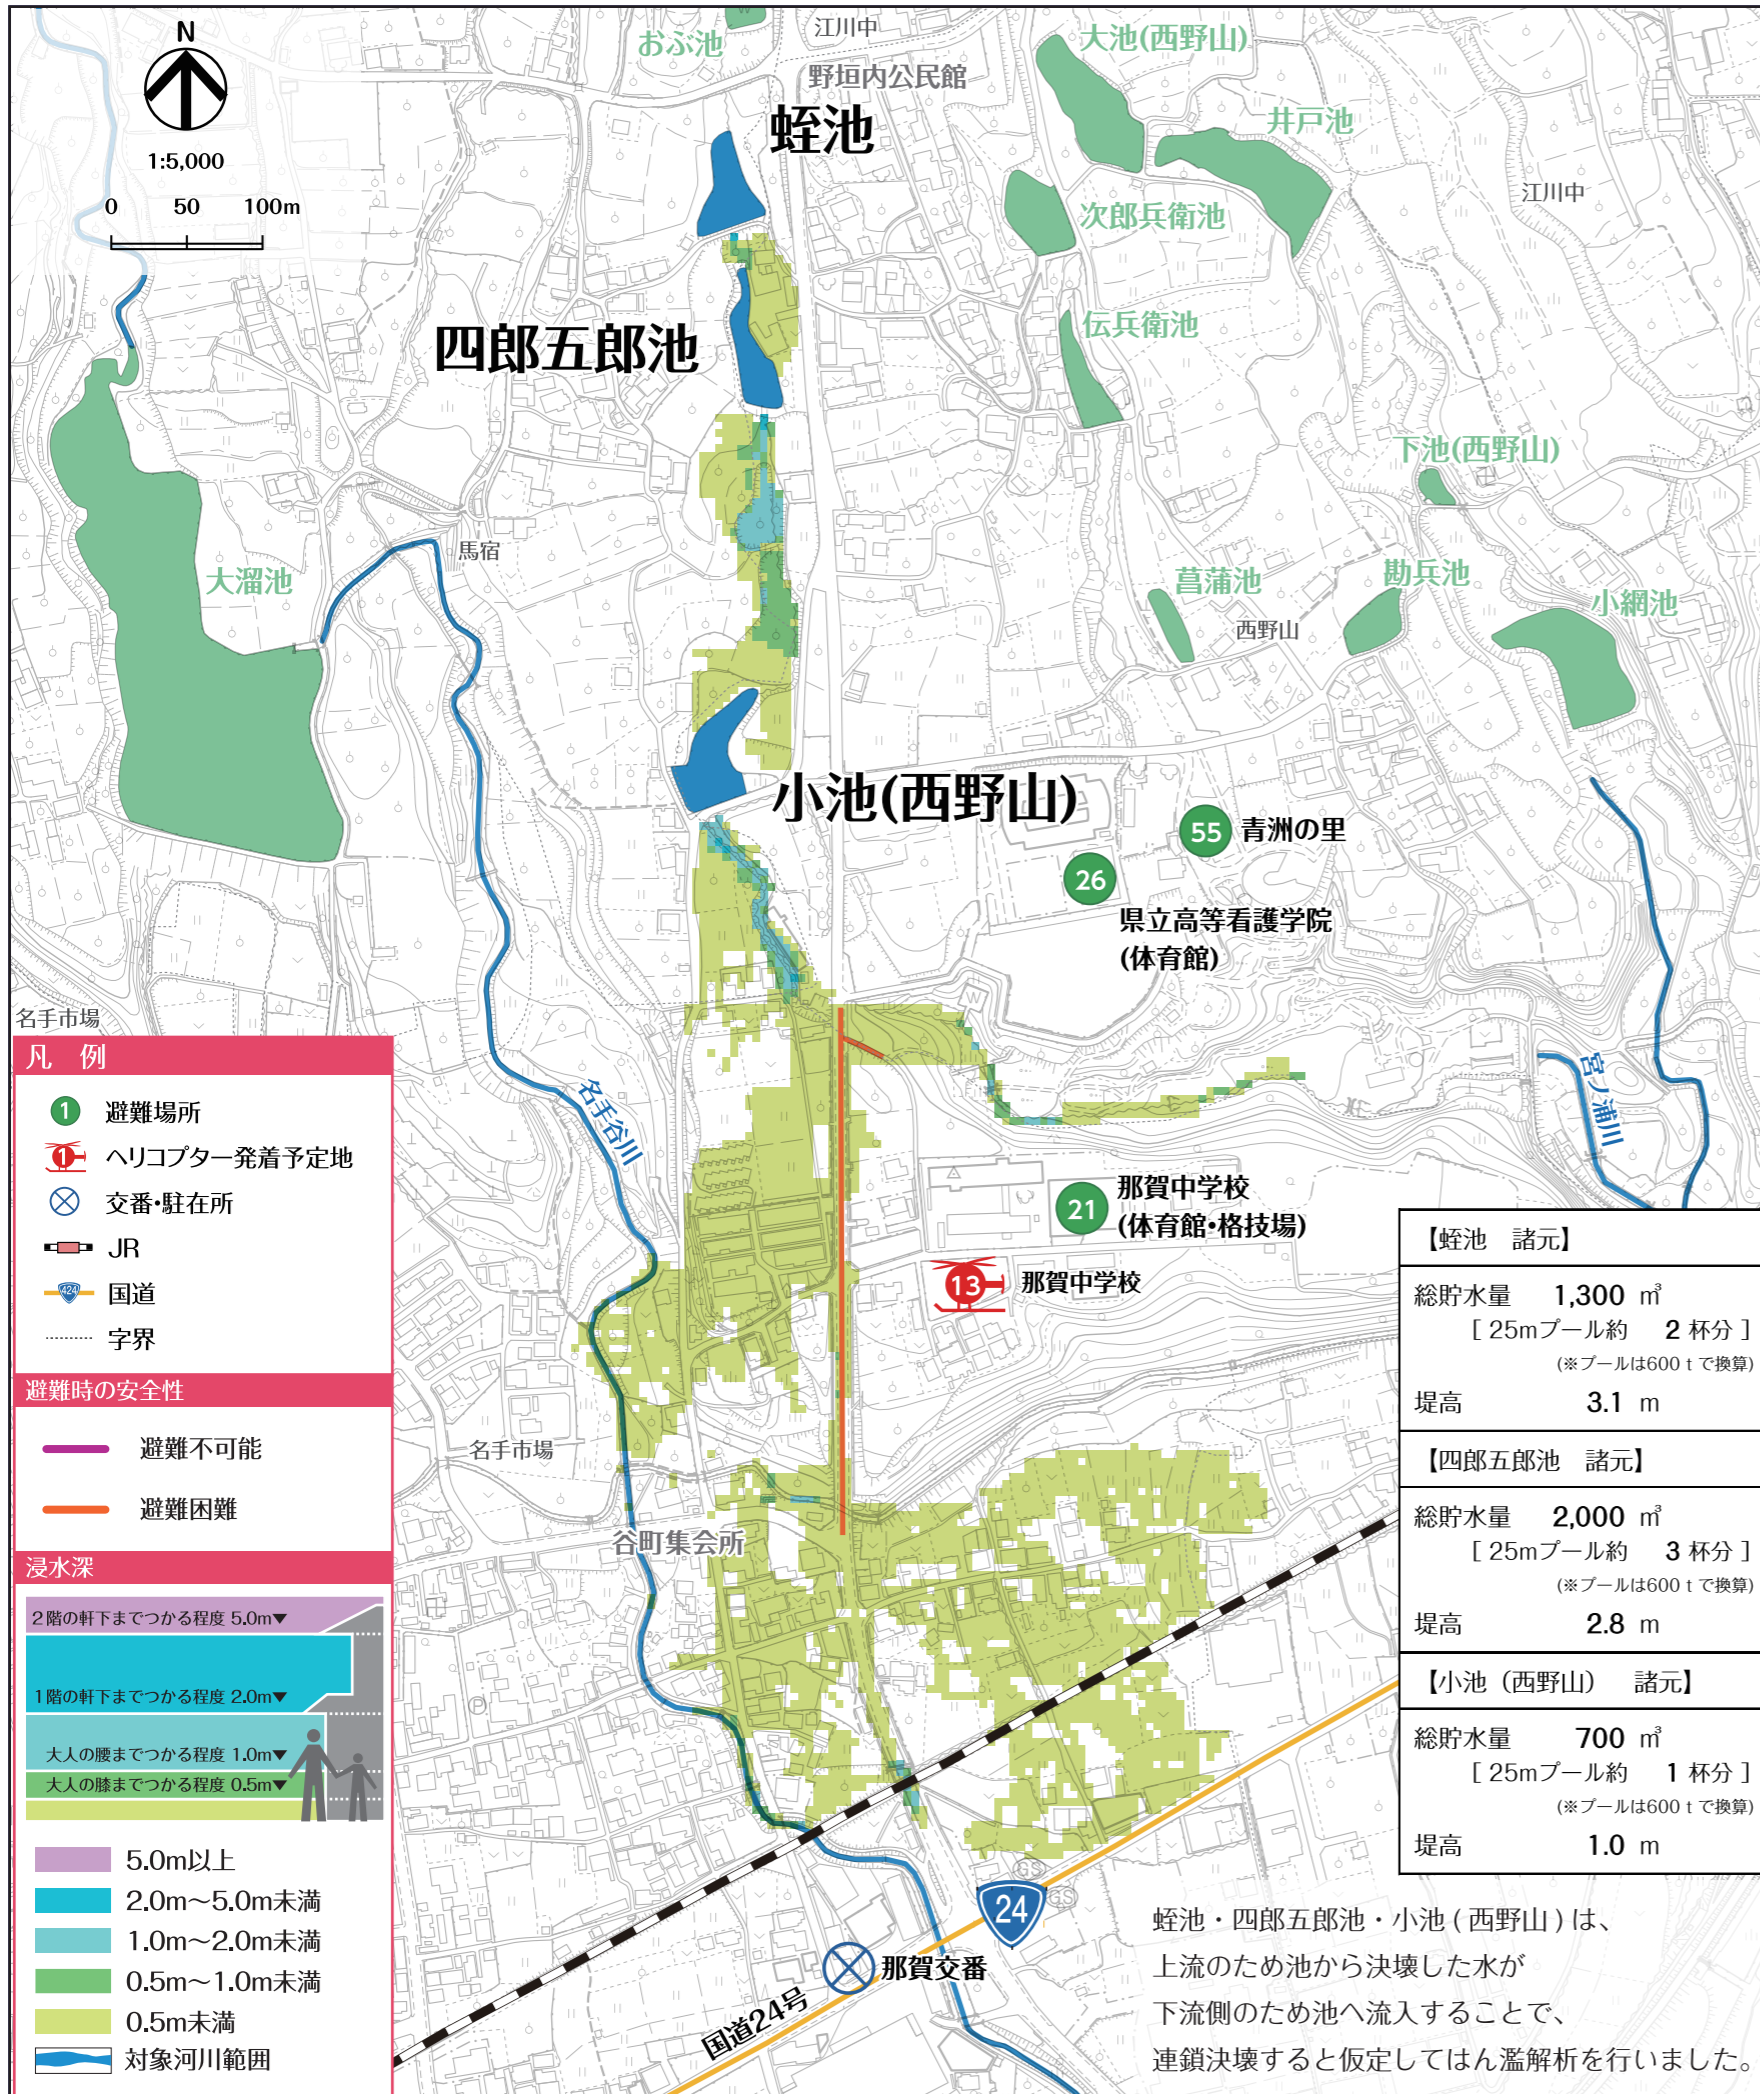

蛭池・四郎五郎池・小池(西野山)ハザードマップ

はん濫水の到達時間

はん濫シミュレーション結果における、はん濫水の到達時間を表現しました。特に、避難が必要な地区にお住まいの方は、ため池が決壊する前に早めの避難を行う必要があります。

わが家の避難経路

防災マップを持って、家族みんなで避難所まで歩いてみましょう。

実際に歩いてみて、安全で避難しやすい経路を探し、あなたの経路図を右の地図に書き込んでみましょう。