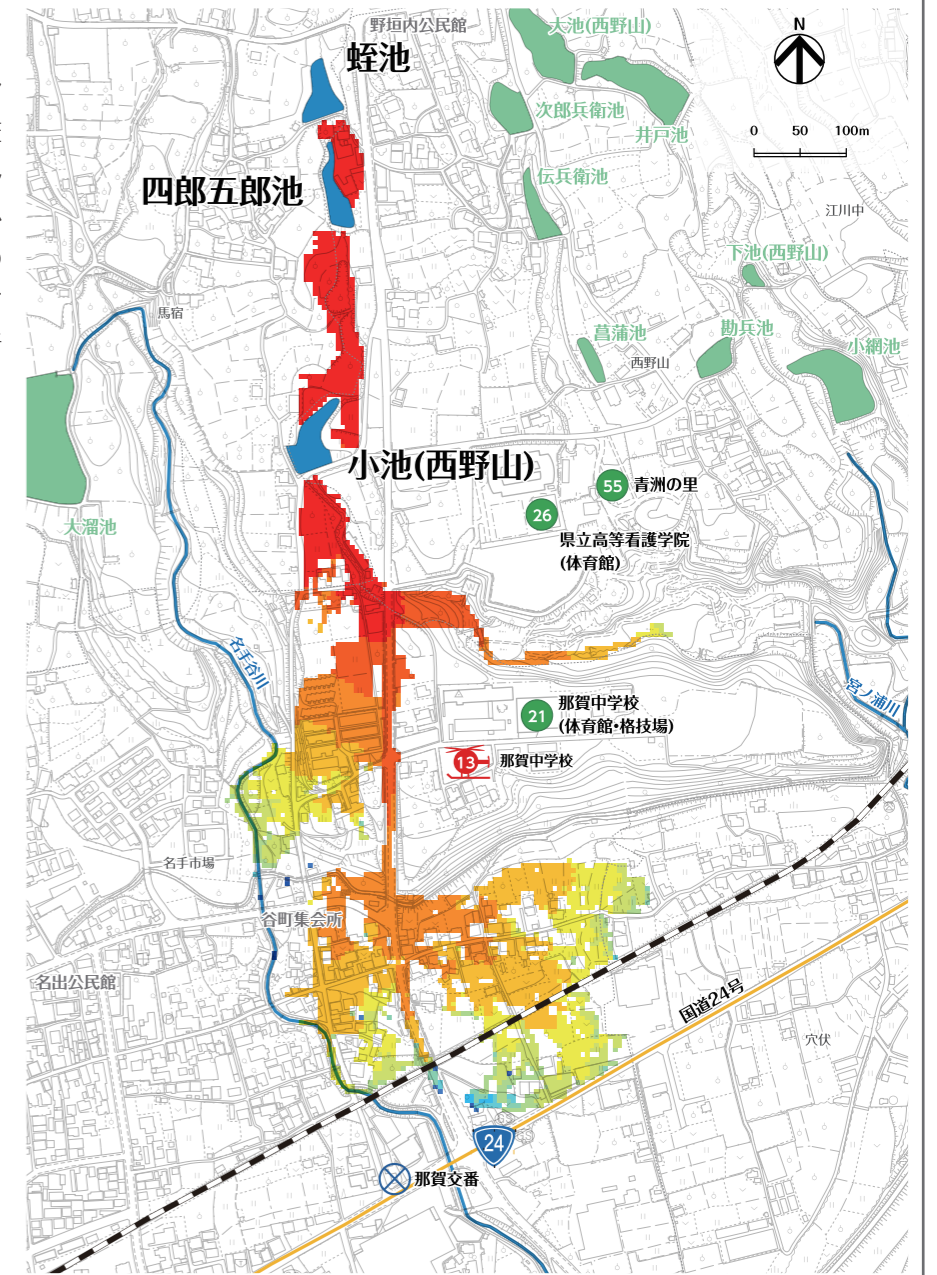

蛭池・四郎五郎池・小池(西野山)ハザードマップ

はん濫水の到達時間

はん濫シミュレーション結果における、はん濫水の到達時間を表現しました。特に、避難が必要な地区にお住まいの方は、ため池が決壊する前に早めの避難を行う必要があります。

わが家の避難経路

防災マップを持って、家族みんなで避難所まで歩いてみましょう。

実際に歩いてみて、安全で避難しやすい経路を探し、あなたの経路図を右の地図に書き込んでみましょう。