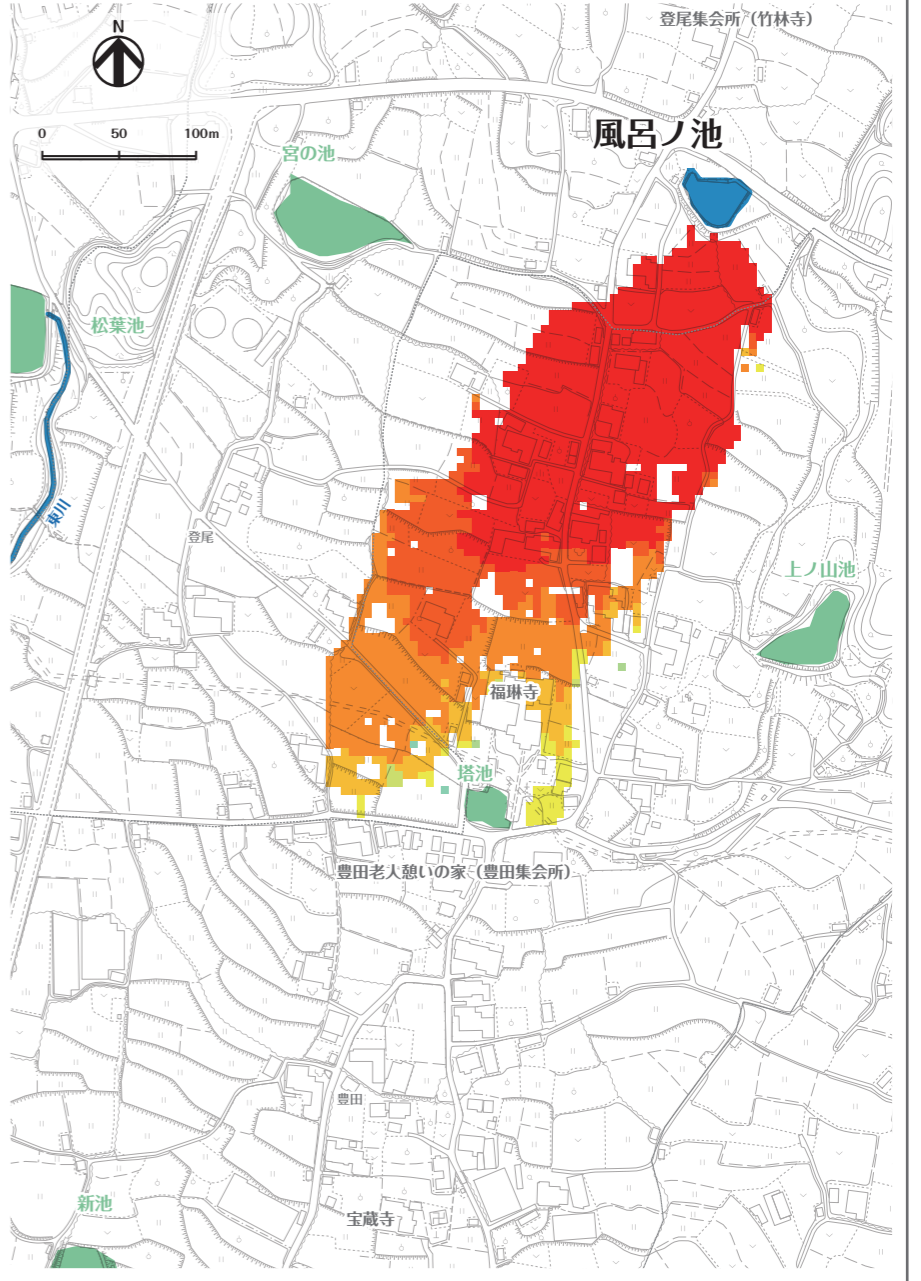

風呂ノ池ハザードマップ

はん濫水の到達時間

はん濫シミュレーション結果における、はん濫水の到達時間を表現しました。特に、避難が必要な地区にお住まいの方は、ため池が決壊する前に早めの避難を行う必要があります。

わが家の避難経路

防災マップを持って、家族みんなで避難所まで歩いてみましょう。
 実際に歩いてみて、安全で避難しやすい経路を探し、あなたの経路図を右の地図に書き込んでみましょう。