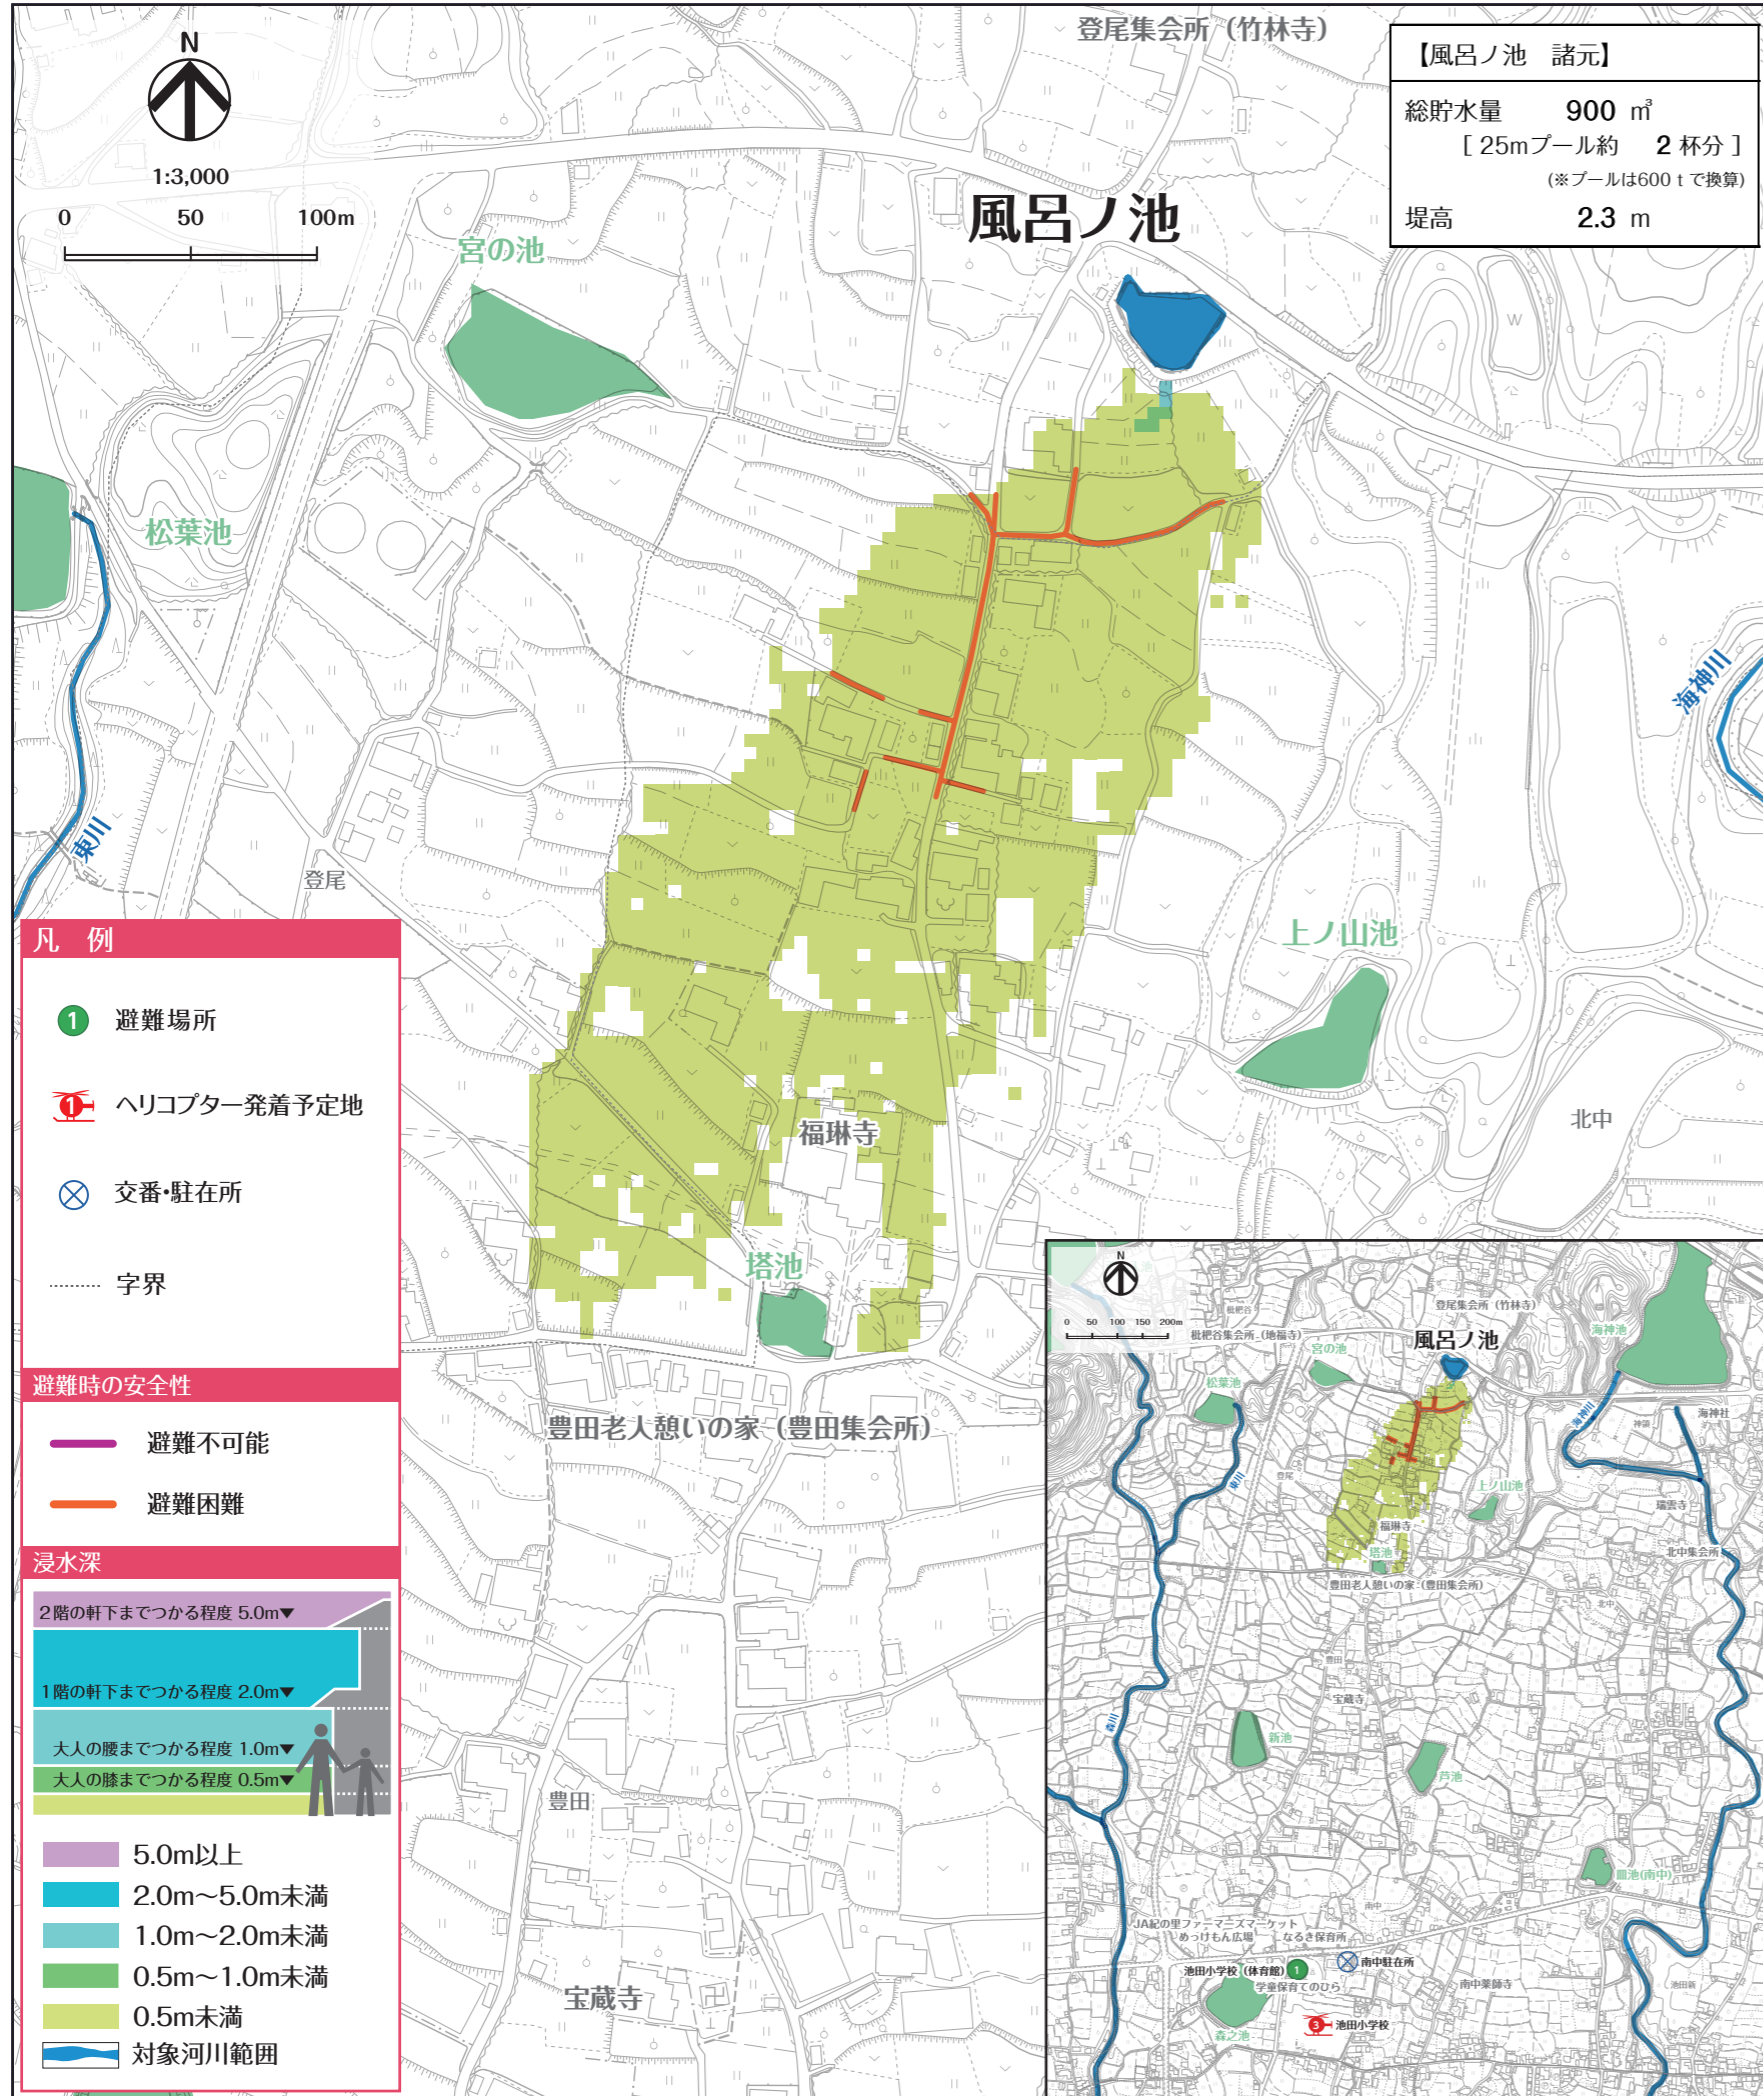

風呂ノ池ハザードマップ

はん濫水の到達時間

はん濫シミュレーション結果における、はん濫水の到達時間を表現しました。特に、避難が必要な地区にお住まいの方は、ため池が決壊する前に早めの避難を行う必要があります。

わが家の避難経路

防災マップを持って、家族みんなで避難所まで歩いてみましょう。
 実際に歩いてみて、安全で避難しやすい経路を探し、あなたの経路図を右の地図に書き込んでみましょう。