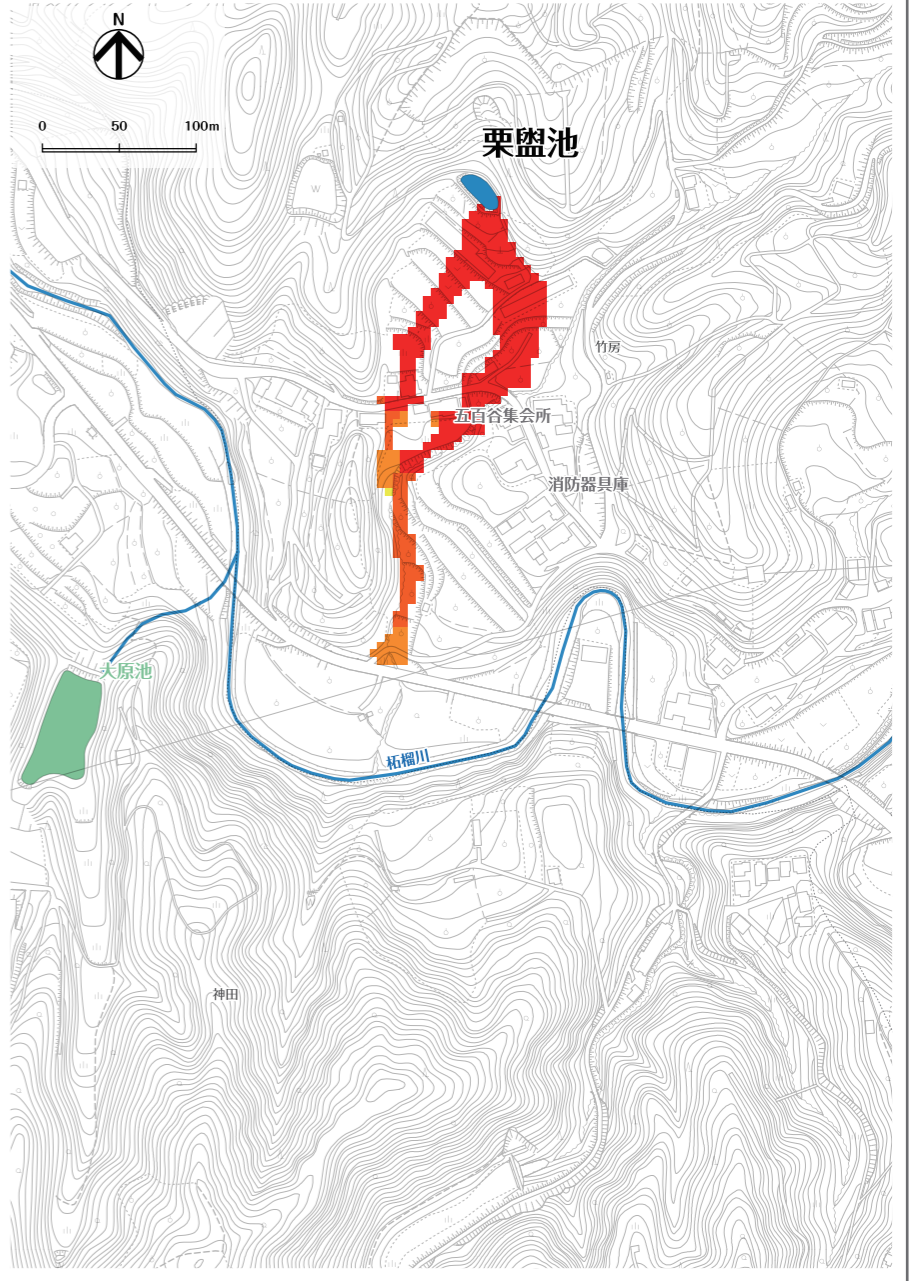

はん濫水の到達時間

はん濫シミュレーション結果における、はん濫水の到達時間を表現しました。特に、避難が必要な地区にお住まいの方は、ため池が決壊する前に早めの避難を行う必要があります。

わが家の避難経路

防災マップを持って、家族みんなで避難所まで歩いてみましょう。
実際に歩いてみて、安全で避難しやすい経路を探し、あなたの経路図を右の地図に書き込んでみましょう。