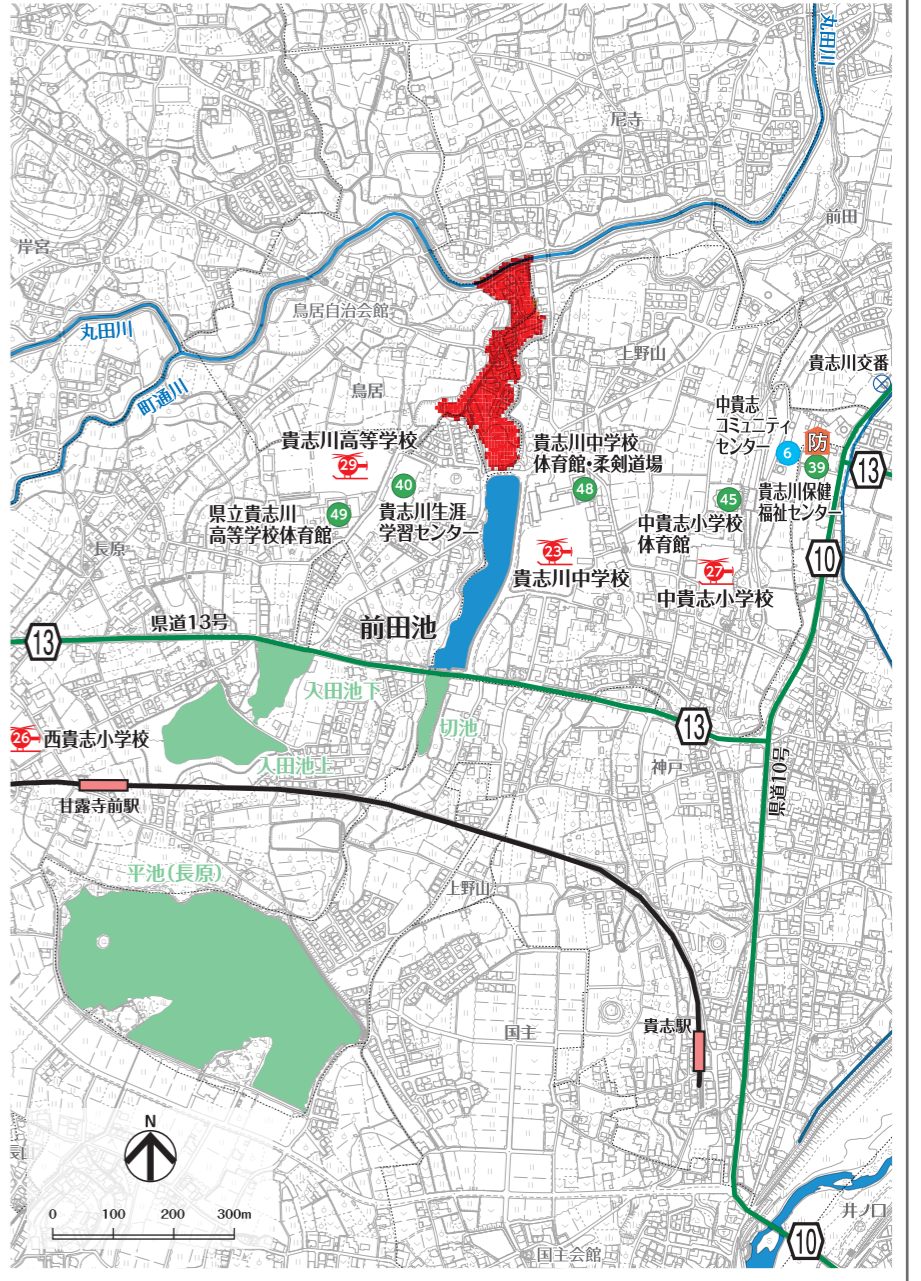

はん濫水の到達時間

はん濫シミュレーション結果における、はん濫水の到達時間を表現しました。特に、避難が必要な地区にお住まいの方は、ため池が決壊する前に早めの避難を行う必要があります。

わが家の避難経路

防災マップを持って、家族みんなで避難所まで歩いてみましょう。
 実際に歩いてみて、安全で避難しやすい経路を探し、あなたの経路図を右の地図に書き込んでみましょう。