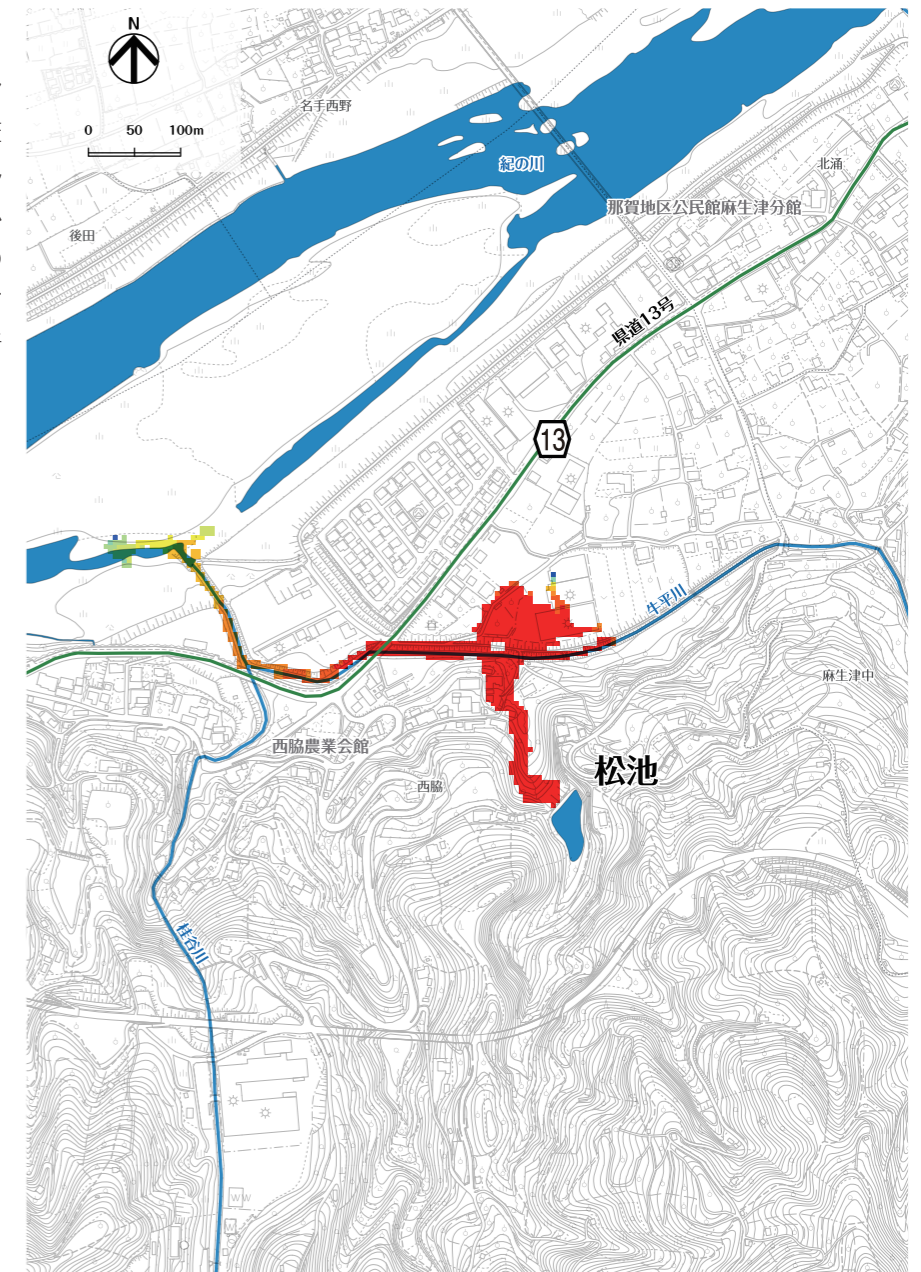

# 松池ハザードマップ

## はん濫水の到達時間

はん濫シミュレーション結果における、はん濫水の到達時間を表現しました。特に、避難が必要な地区にお住まいの方は、ため池が決壊する前に早めの避難を行う必要があります。

## わが家の避難経路

防災マップを持って、家族みんなで避難所まで歩いてみましょう。  
 実際に歩いてみて、安全で避難しやすい経路を探し、あなたの経路図を右の地図に書き込んでみましょう。