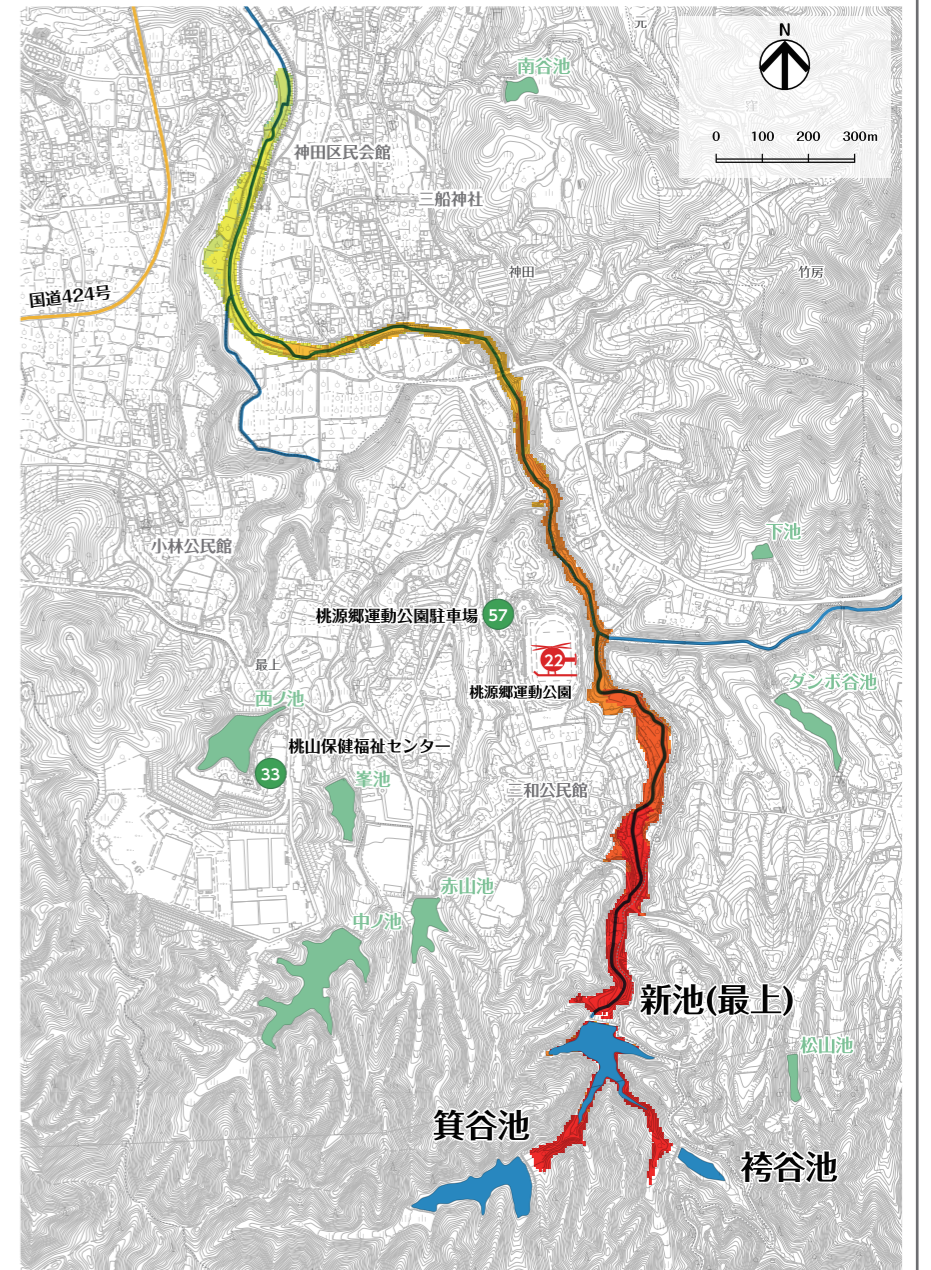

箕谷池・新池(最上)、袴谷池ハザードマップ

はん濫水の到達時間

はん濫シミュレーション結果における、はん濫水の到達時間を表現しました。特に、避難が必要な地区にお住まいの方は、ため池が決壊する前に早めの避難を行う必要があります。

わが家の避難経路

防災マップを持って、家族みんなで避難所まで歩いてみましょう。実際に歩いてみて、安全で避難しやすい経路を探し、あなたの経路図を右の地図に書き込んでみましょう。