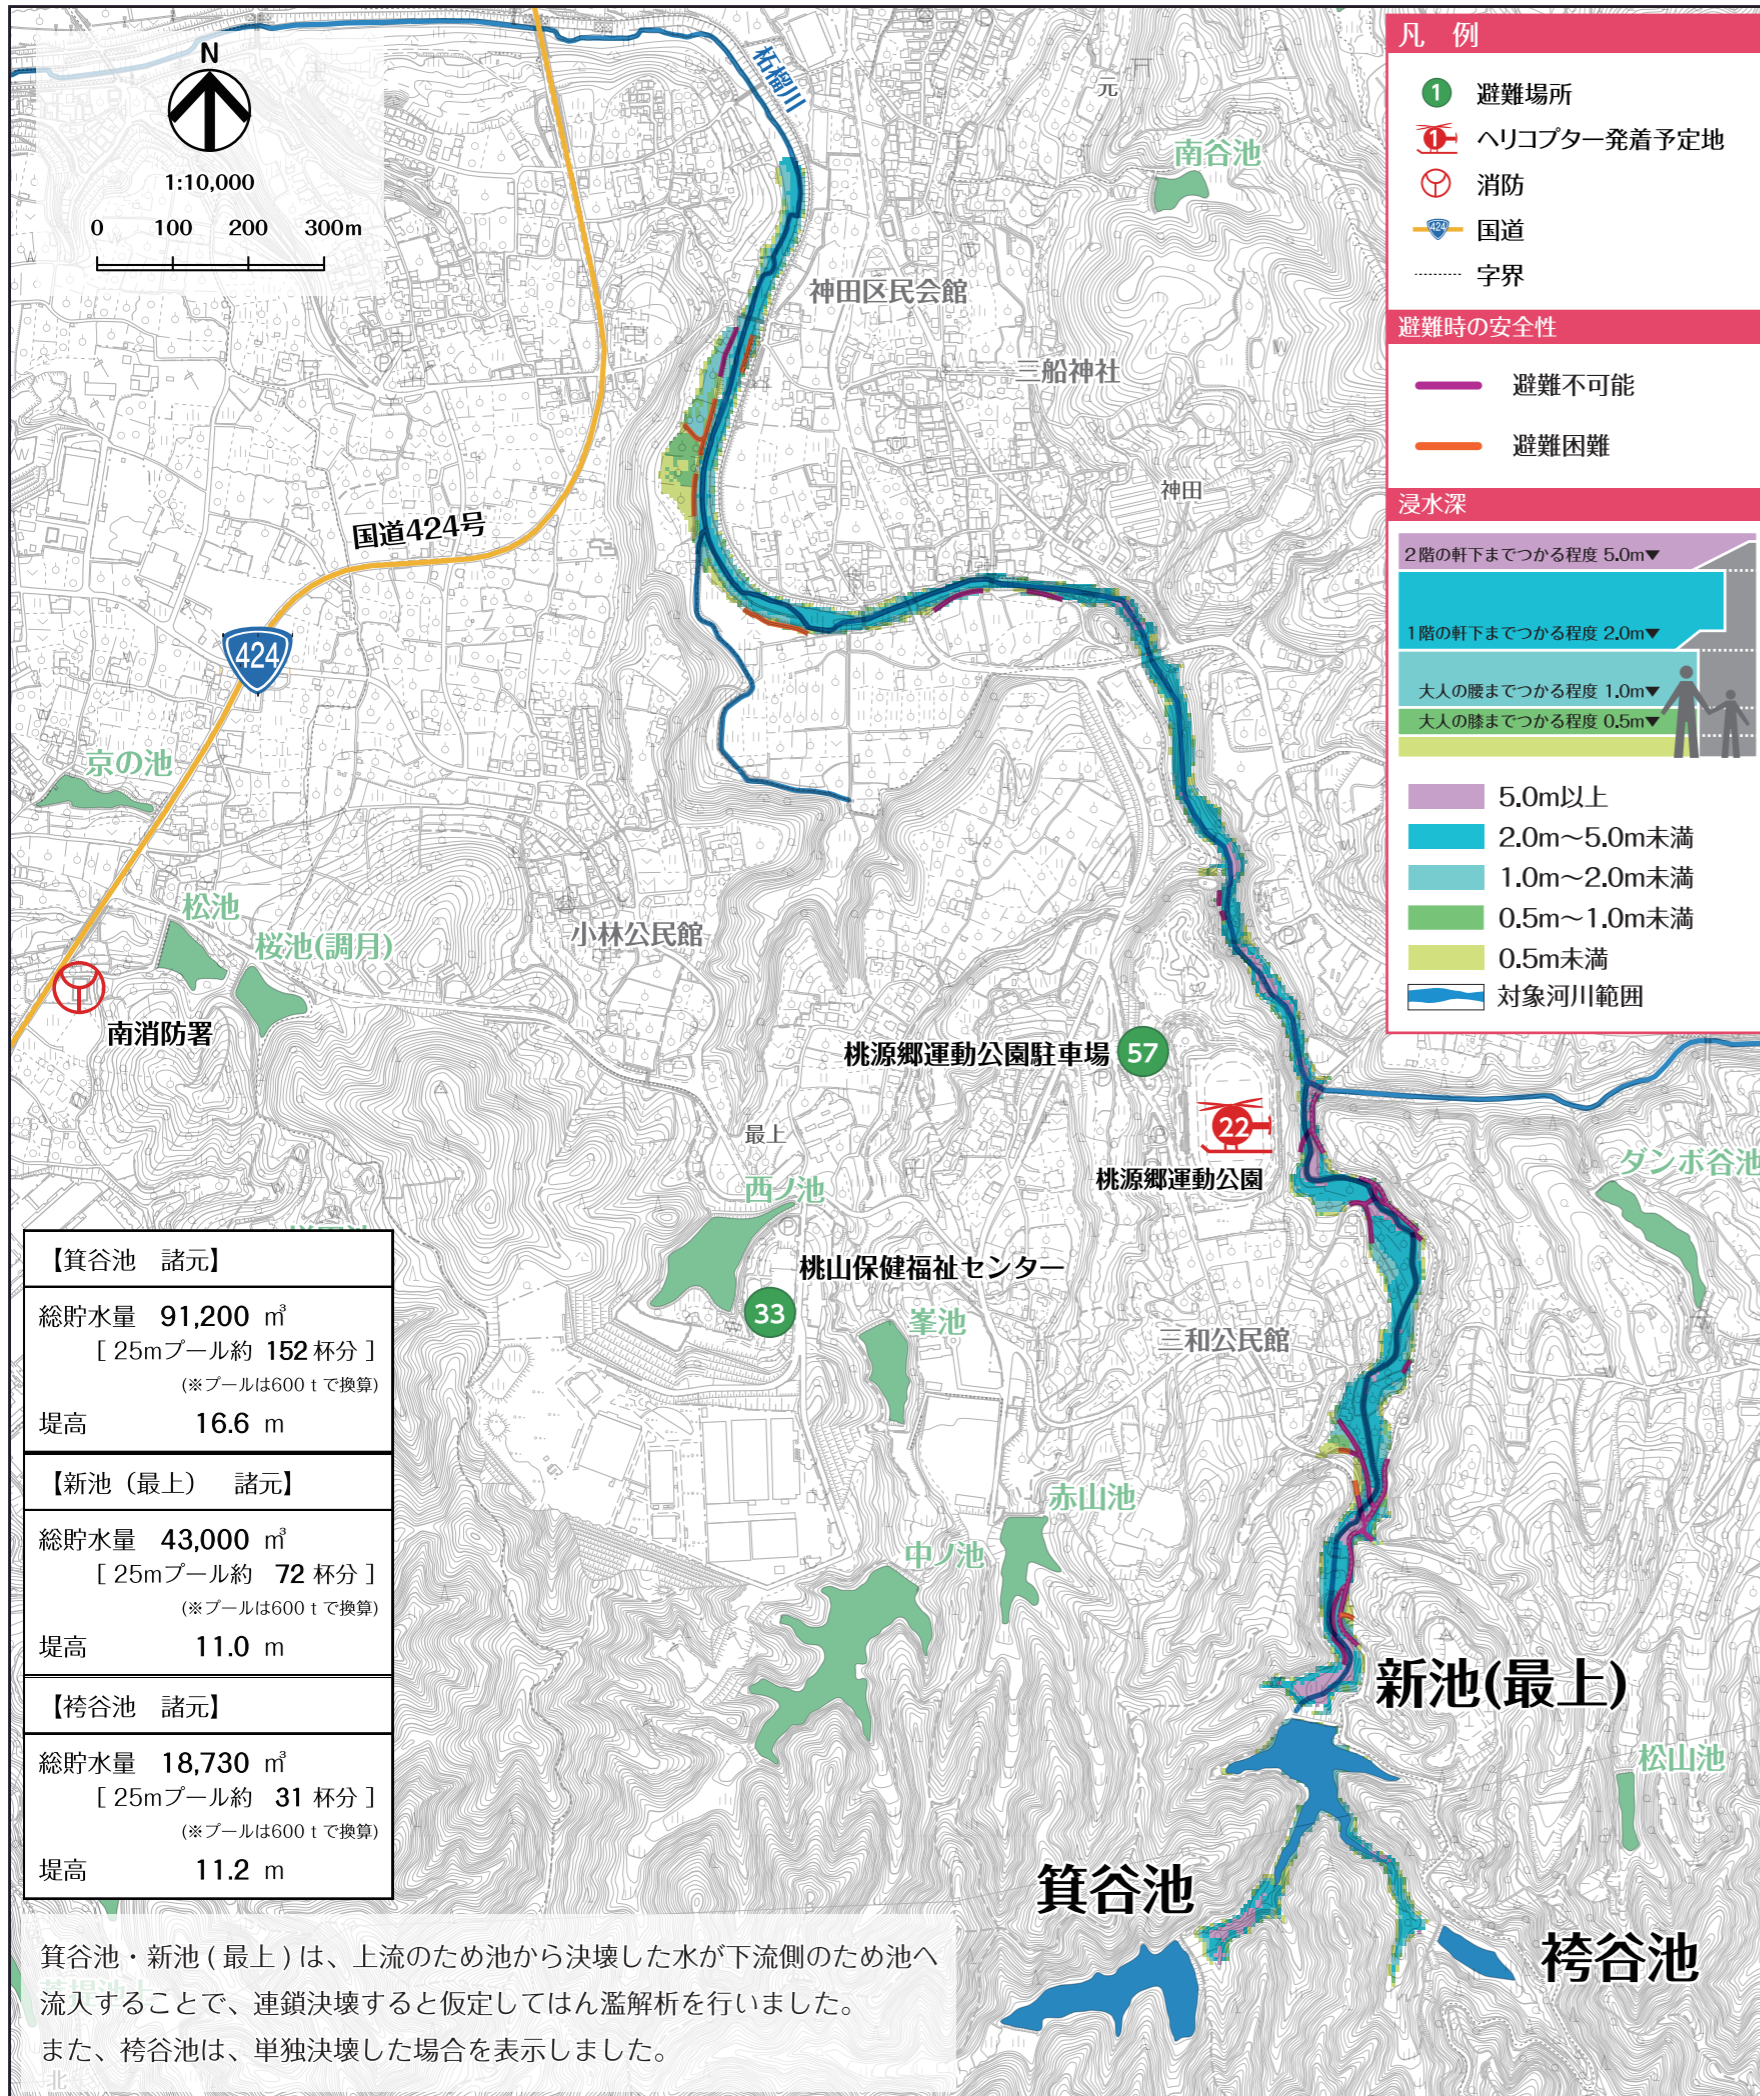

箕谷池・新池(最上)、袴谷池ハザードマップ

はん濫水の到達時間

はん濫シミュレーション結果における、はん濫水の到達時間を表現しました。特に、避難が必要な地区にお住まいの方は、ため池が決壊する前に早めの避難を行う必要があります。

わが家の避難経路

防災マップを持って、家族みんなで避難所まで歩いてみましょう。実際に歩いてみて、安全で避難しやすい経路を探し、あなたの経路図を右の地図に書き込んでみましょう。