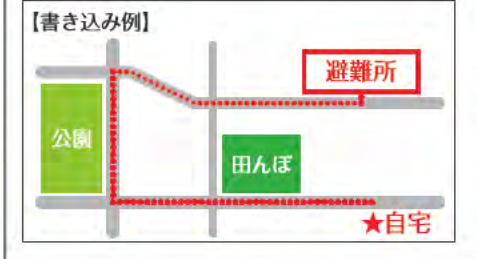

三ツ池中池・三ツ池下池ハザードマップ

はん濫水の到達時間

はん濫シミュレーション結果における、はん濫水の到達時間を表現しました。特に、避難が必要な地区にお住まいの方は、ため池が決壊する前に早めの避難を行う必要があります。

わが家の避難経路

防災マップを持って、家族みんなで避難所まで歩いてみましょう。
 実際に歩いてみて、安全で避難しやすい経路を探し、あなたの経路図を右の地図に書き込んでみましょう。

この地図の作成に当たっては、国土地理院長の承認を得て、同院発行の基盤地図情報を使用した。(承認番号 平30情使、第1081号)