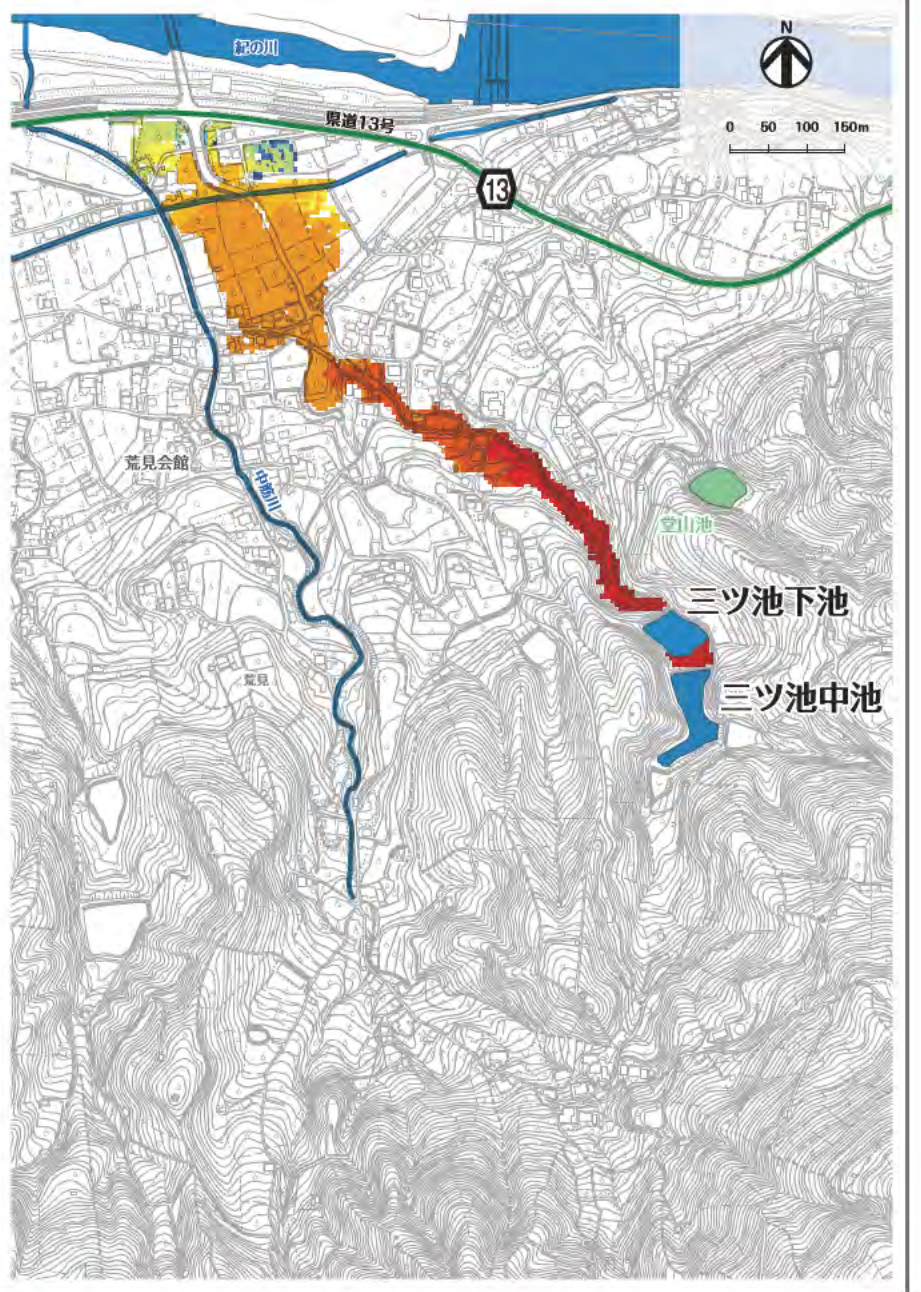

三ツ池中池・三ツ池下池ハザードマップ

はん濫水の到達時間

はん濫シミュレーション結果における、はん濫水の到達時間を表現しました。特に、避難が必要な地区にお住まいの方は、ため池が決壊する前に早めの避難を行う必要があります。

わが家の避難経路

防災マップを持って、家族みんなで避難所まで歩いてみましょう。
 実際に歩いてみて、安全で避難しやすい経路を探し、あなたの経路図を右の地図に書き込んでみましょう。

この地図の作成に当たっては、国土地理院長の承認を得て、同院発行の基盤地図情報を使用した。(承認番号 平30情使、第1081号)