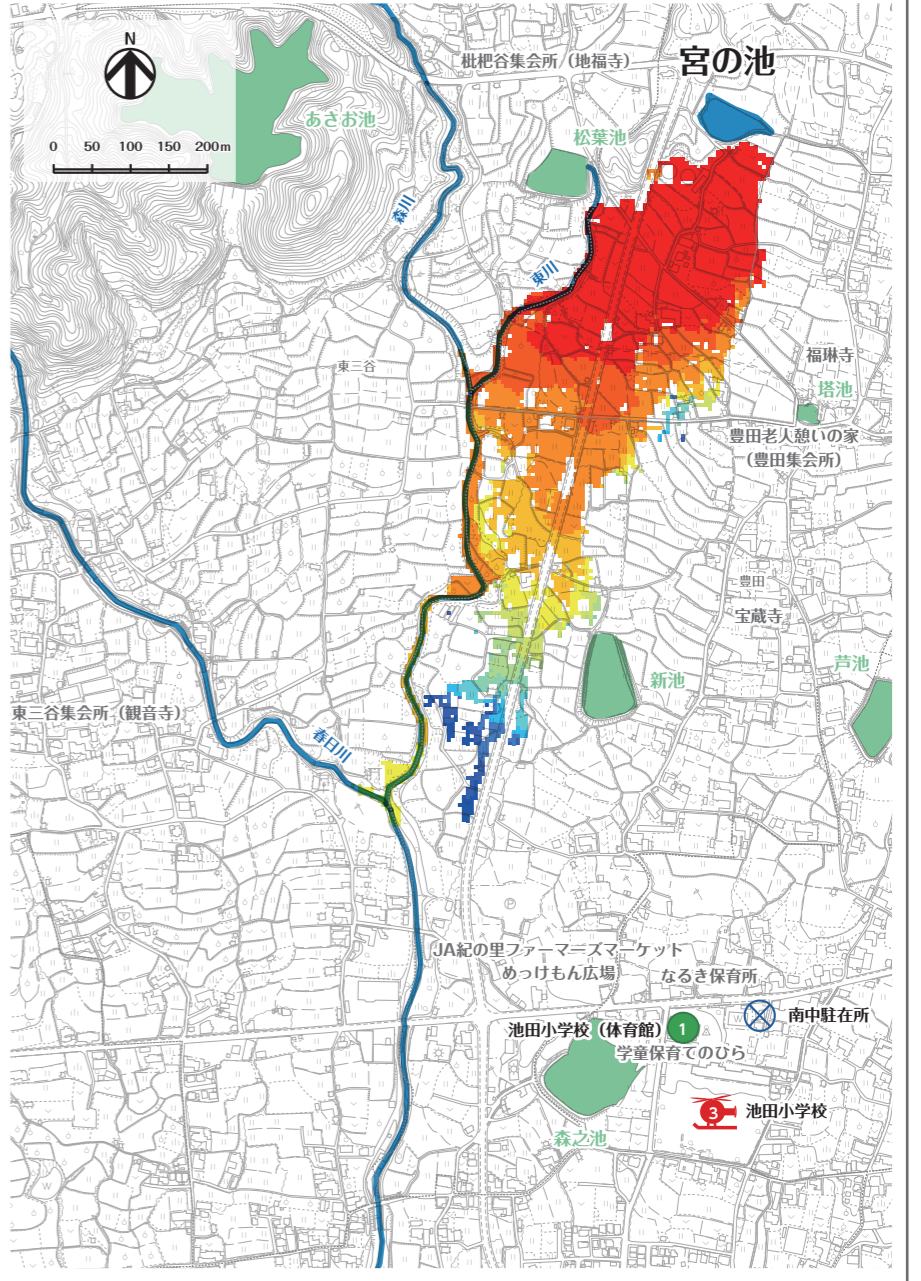

# 宮の池ハザードマップ

## はん濫水の到達時間

はん濫シミュレーション結果における、はん濫水の到達時間を表現しました。特に、避難が必要な地区にお住まいの方は、ため池が決壊する前に早めの避難を行う必要があります。

## わが家の避難経路

防災マップを持って、家族みんなで避難所まで歩いてみましょう。  
 実際に歩いてみて、安全で避難しやすい経路を探し、あなたの経路図を右の地図に書き込んでみましょう。