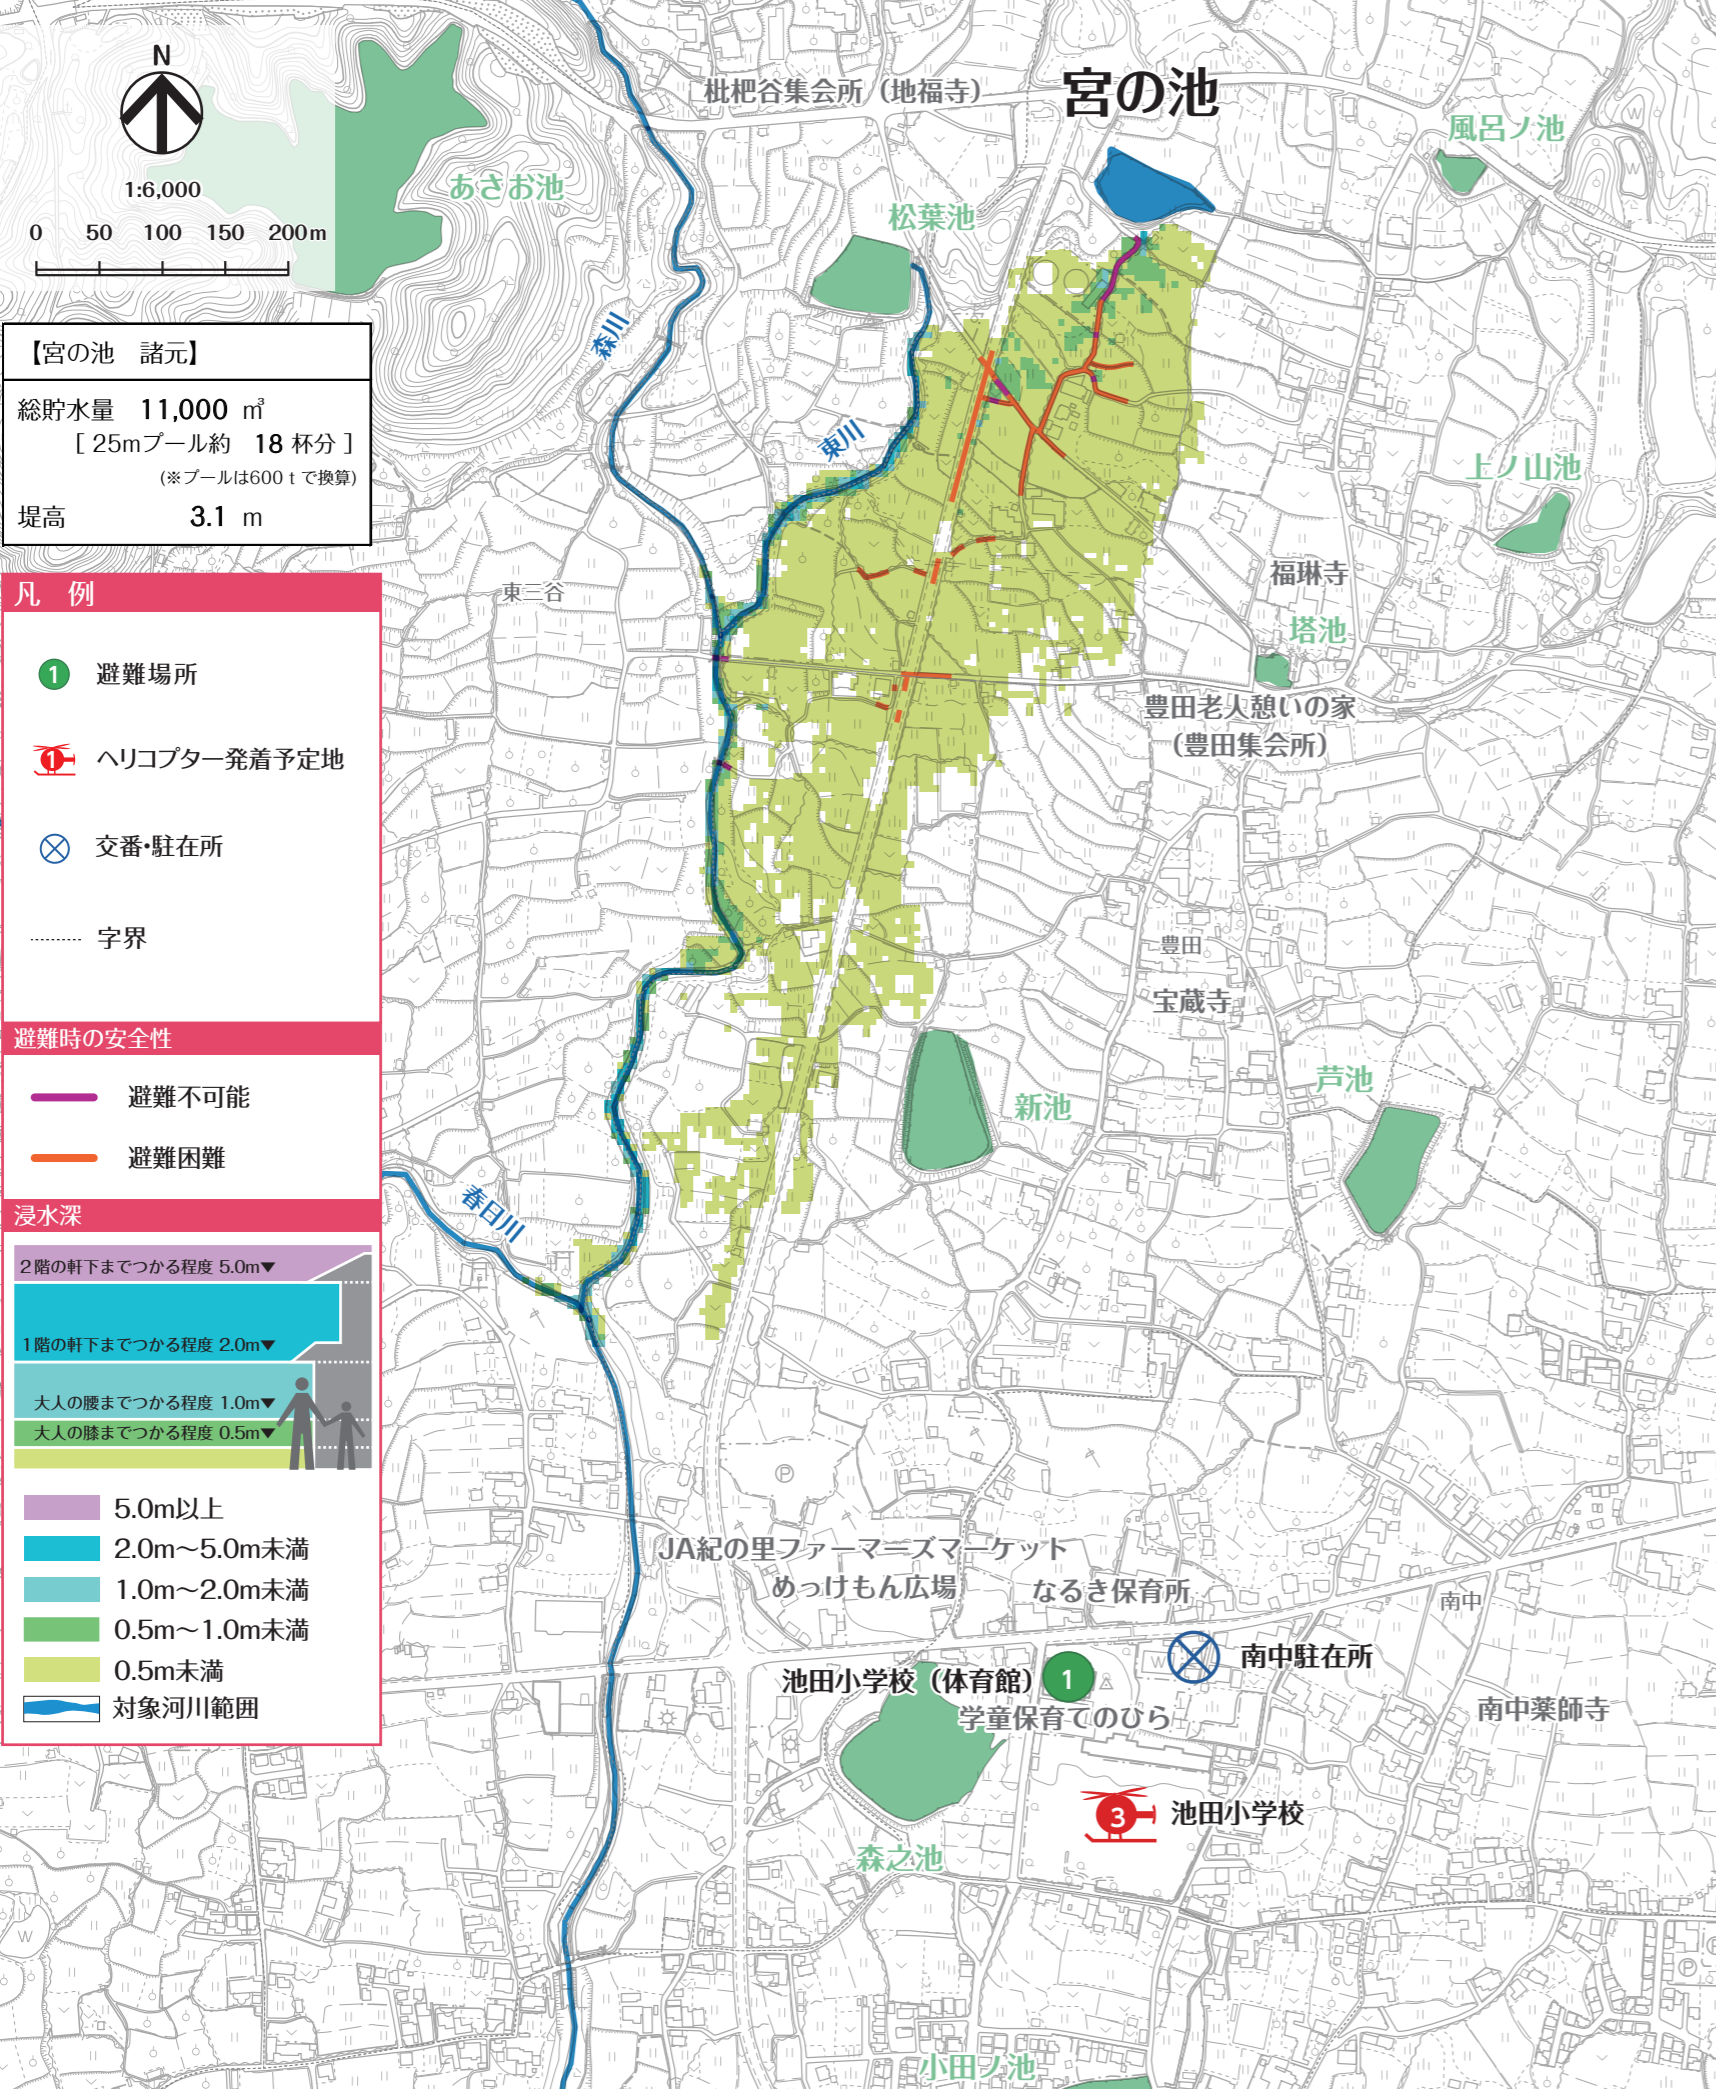

# 宮の池ハザードマップ

## はん濫水の到達時間

はん濫シミュレーション結果における、はん濫水の到達時間を表現しました。特に、避難が必要な地区にお住まいの方は、ため池が決壊する前に早めの避難を行う必要があります。

## わが家の避難経路

防災マップを持って、家族みんなで避難所まで歩いてみましょう。  
 実際に歩いてみて、安全で避難しやすい経路を探し、あなたの経路図を右の地図に書き込んでみましょう。