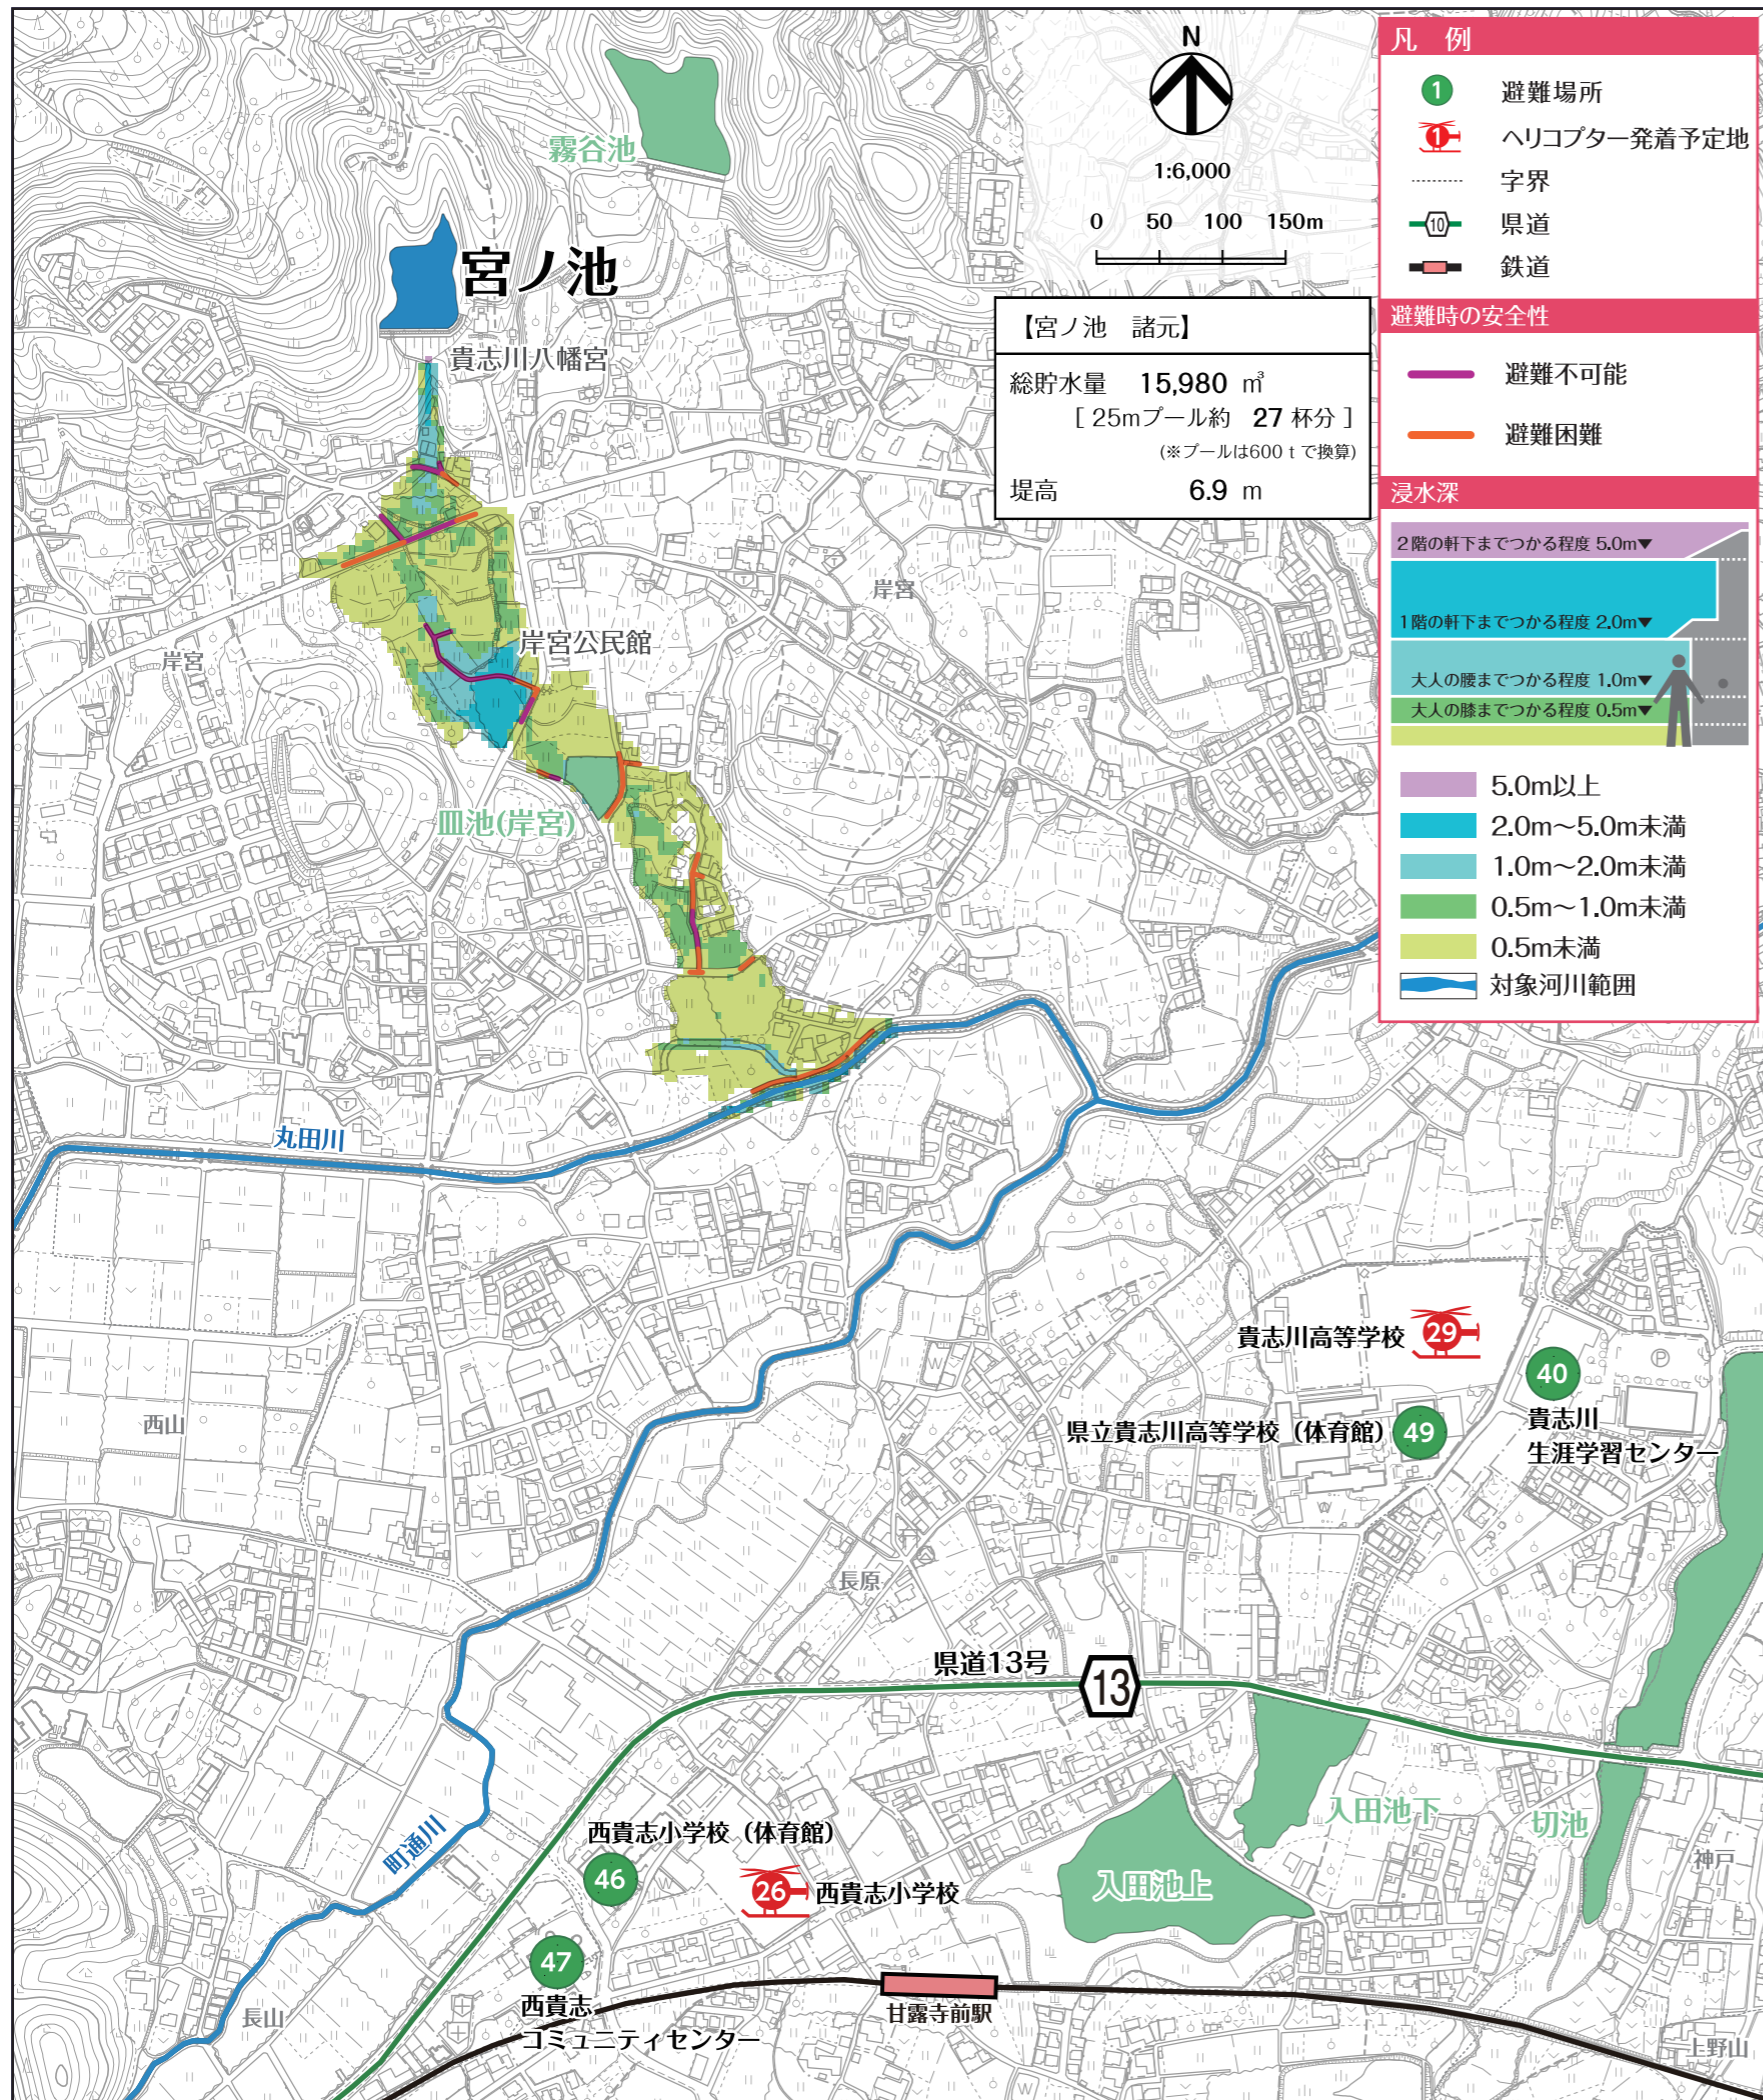

宮ノ池ハザードマップ

はん濫水の到達時間

はん濫シミュレーション結果における、はん濫水の到達時間を表現しました。特に、避難が必要な地区にお住まいの方は、ため池が決壊する前に早めの避難を行う必要があります。

わが家の避難経路

防災マップを持って、家族みんなで避難所まで歩いてみましょう。
 実際に歩いてみて、安全で避難しやすい経路を探し、あなたの経路図を右の地図に書き込んでみましょう。