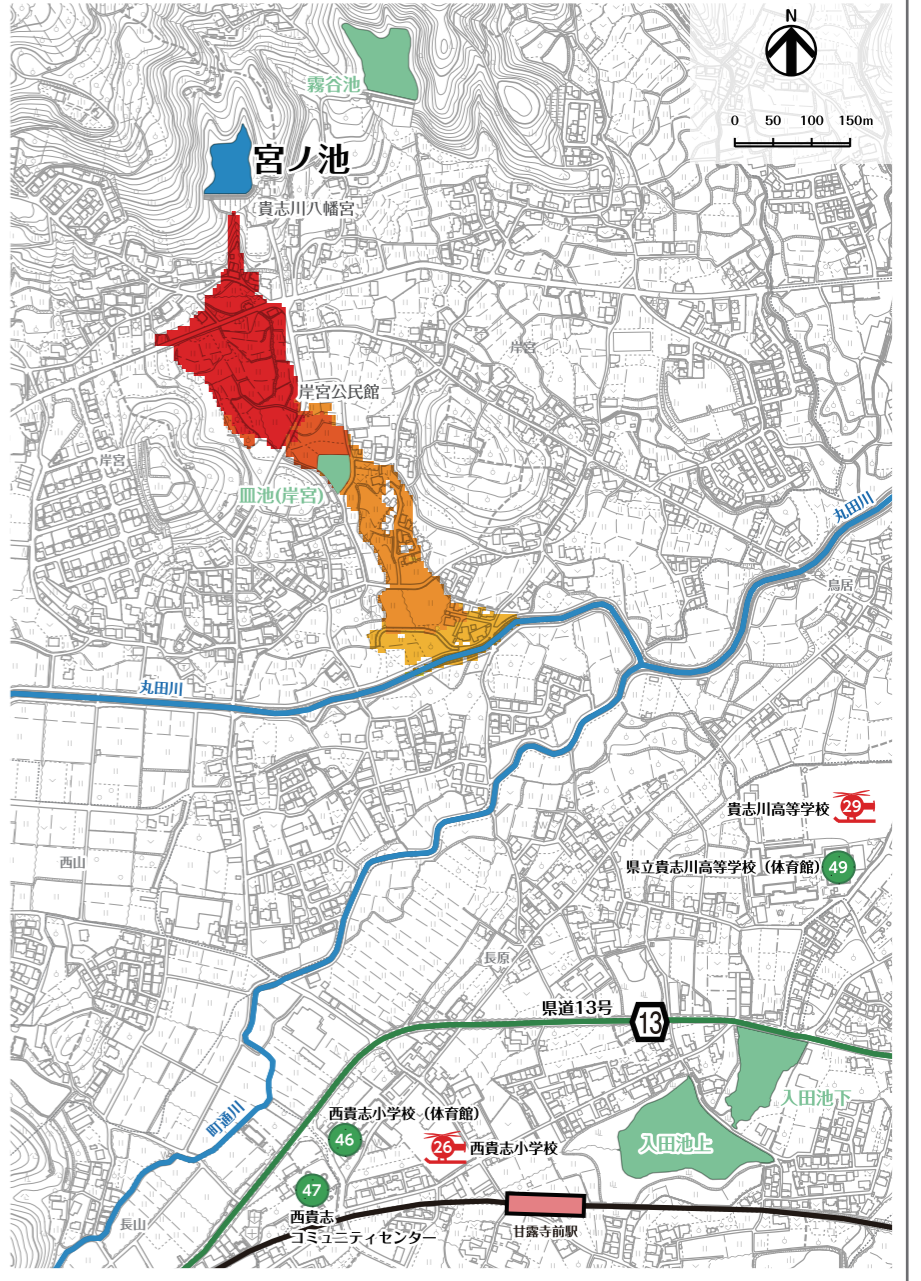

宮ノ池ハザードマップ

はん濫水の到達時間

はん濫シミュレーション結果における、はん濫水の到達時間を表現しました。特に、避難が必要な地区にお住まいの方は、ため池が決壊する前に早めの避難を行う必要があります。

わが家の避難経路

防災マップを持って、家族みんなで避難所まで歩いてみましょう。
 実際に歩いてみて、安全で避難しやすい経路を探し、あなたの経路図を右の地図に書き込んでみましょう。