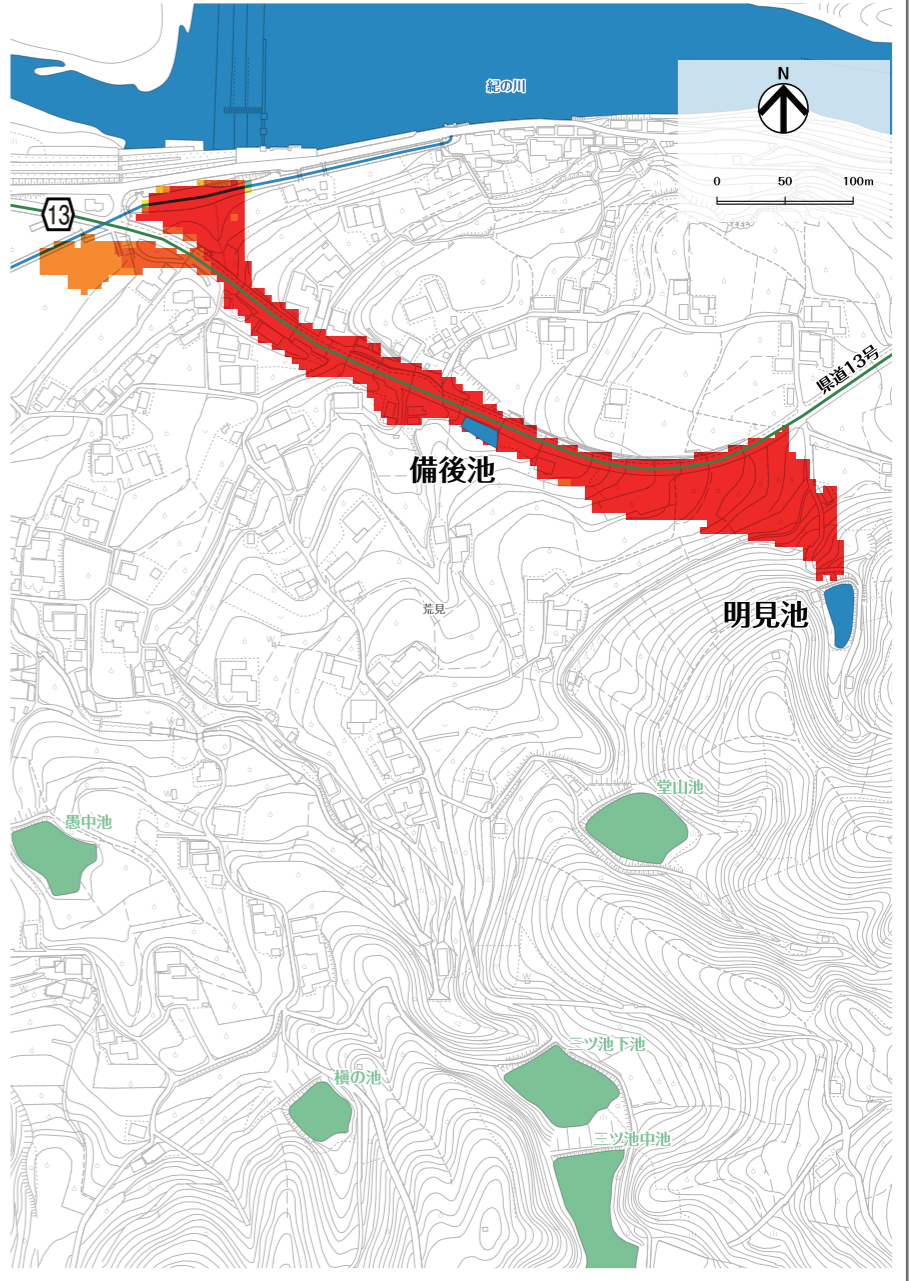

はん濫水の到達時間

はん濫シミュレーション結果における、はん濫水の到達時間を表現しました。特に、避難が必要な地区にお住まいの方は、ため池が決壊する前に早めの避難を行う必要があります。

わが家の避難経路

防災マップを持って、家族みんなで避難所まで歩いてみましょう。実際に歩いてみて、安全で避難しやすい経路を探し、あなたの経路図を右の地図に書き込んでみましょう。